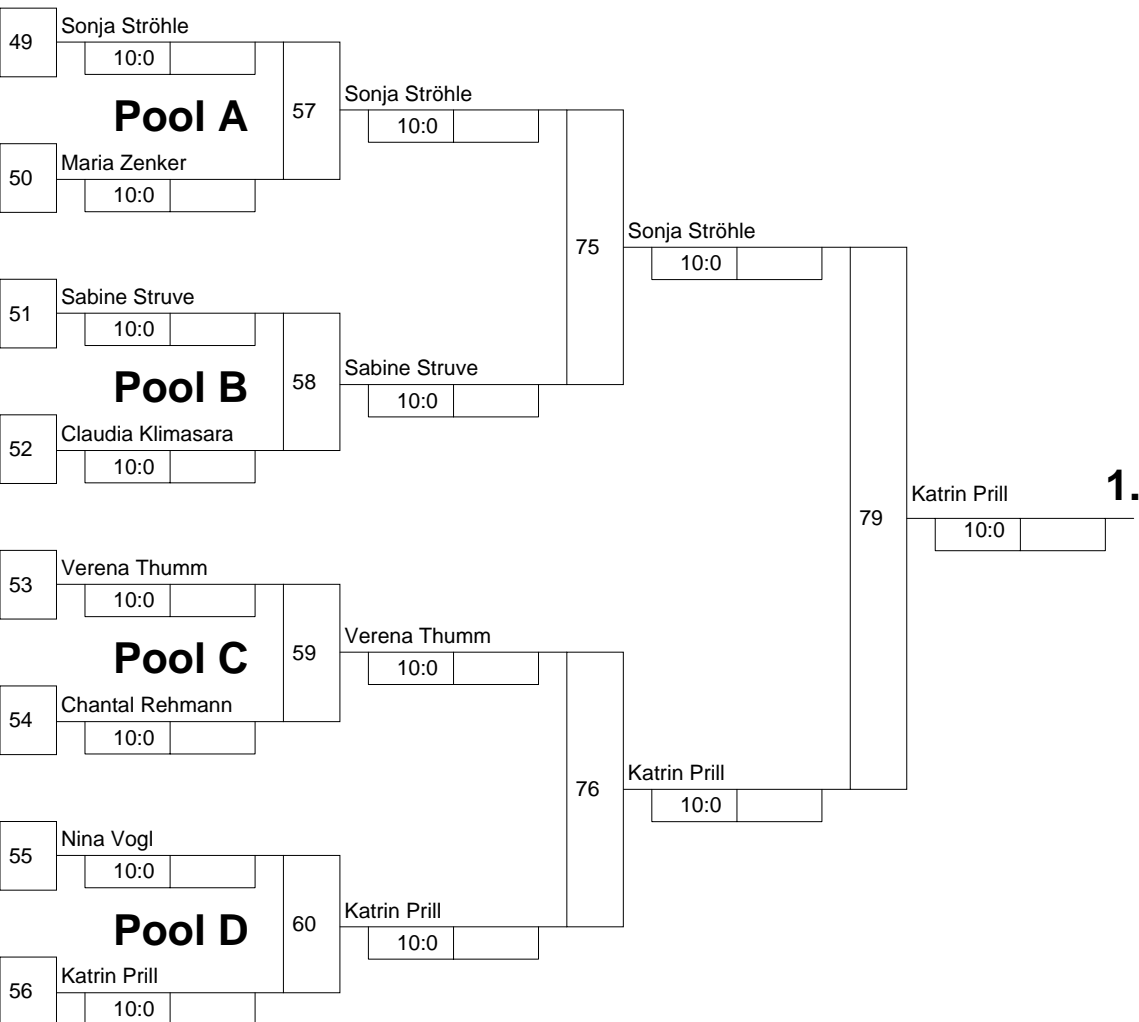

Hauptrunde, Sieger aus Kampf

KO-System 2x Trostrd. 64 mit 33 TN

Hauptrunde 2 (Blatt 2 von 3)

IT Frauen U 16

Holzwickede -44 kg

12.11.2005 Frauen u16

Stand: 12.11.2005, 18:44:29

Legende

**Trostrunde aller Verlierer gegen Poolsieger aus Pool**

KO-System 2x Trostrd. 64 mit 33 TN

Trostrunde (Blatt 3 von 3)

IT Frauen U 16

Holzwickede -44 kg

12.11.2005 Frauen u16

Stand: 12.11.2005, 18:44:29

- |    |                   |                           |    |
|----|-------------------|---------------------------|----|
| 1. | Katrin Prill      | Niedersächsische Judoverb | NS |
| 2. | Sonja Ströhle     | JC Singen                 | BA |
| 3. | Franziska Schmidt | SV Egon Knorr             | BE |
| 3. | Sabine Struve     | DJK VFL Willich           | NW |
| 5. | Verena Thumm      | TV Mosbach                | BA |
| 5. | Nina Vogl         | JC Rüsselsheim            | HE |
| 7. | Sina Gauss        | VFL Sindelfingen          | WÜ |
| 7. | Chantal Rehmann   | SV 08/29 Friedrichsfeld   | NW |