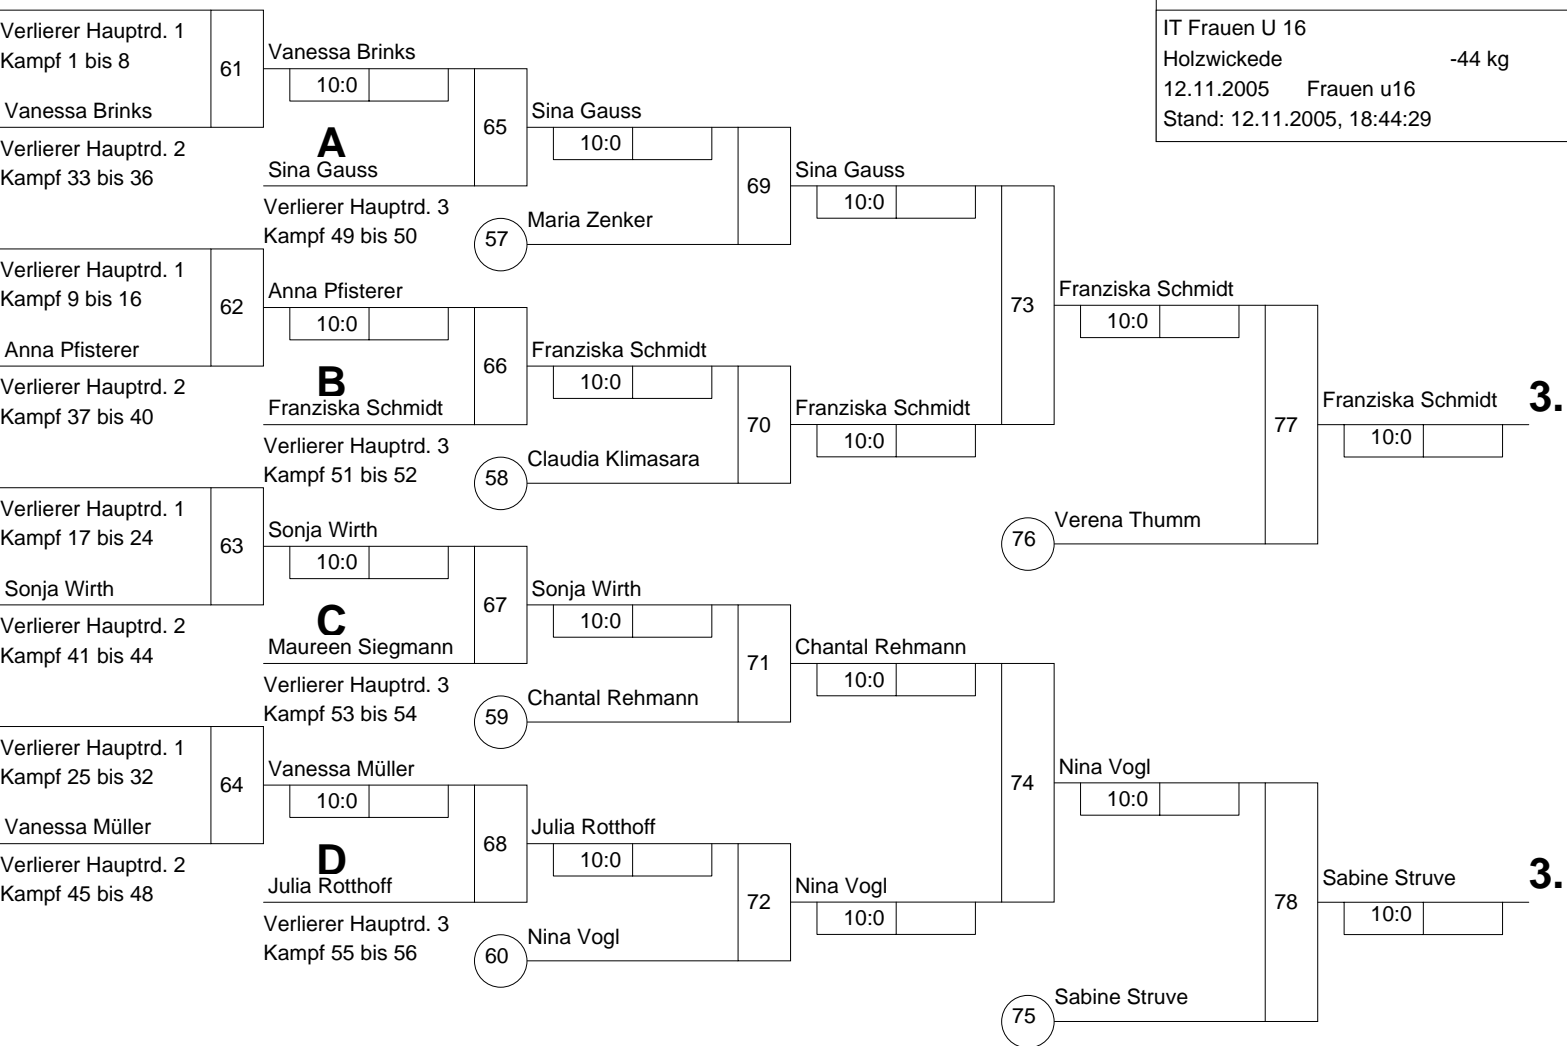

Hauptrunde, Sieger aus Kampf

KO-System 2x Trostrd. 64 mit 33 TN

Hauptrunde 2 (Blatt 2 von 3)

IT Frauen U 16

Holzwickede -44 kg

12.11.2005 Frauen u16

Stand: 12.11.2005, 18:44:29

Legende

**Trostrunde aller Verlierer gegen Poolsieger aus Pool**

KO-System 2x Trostrd. 64 mit 33 TN

Trostrunde (Blatt 3 von 3)

IT Frauen U 16

Holzwickede -44 kg

12.11.2005 Frauen u16

Stand: 12.11.2005, 18:44:29

- |    |                   |                           |    |
|----|-------------------|---------------------------|----|
| 1. | Katrin Prill      | Niedersächsische Judoverb | NS |
| 2. | Sonja Ströhle     | JC Singen                 | BA |
| 3. | Franziska Schmidt | SV Egon Knorr             | BE |
| 3. | Sabine Struve     | DJK VFL Willich           | NW |
| 5. | Verena Thumm      | TV Mosbach                | BA |
| 5. | Nina Vogl         | JC Rüsselsheim            | HE |
| 7. | Sina Gauss        | VFL Sindelfingen          | WÜ |
| 7. | Chantal Rehmann   | SV 08/29 Friedrichsfeld   | NW |