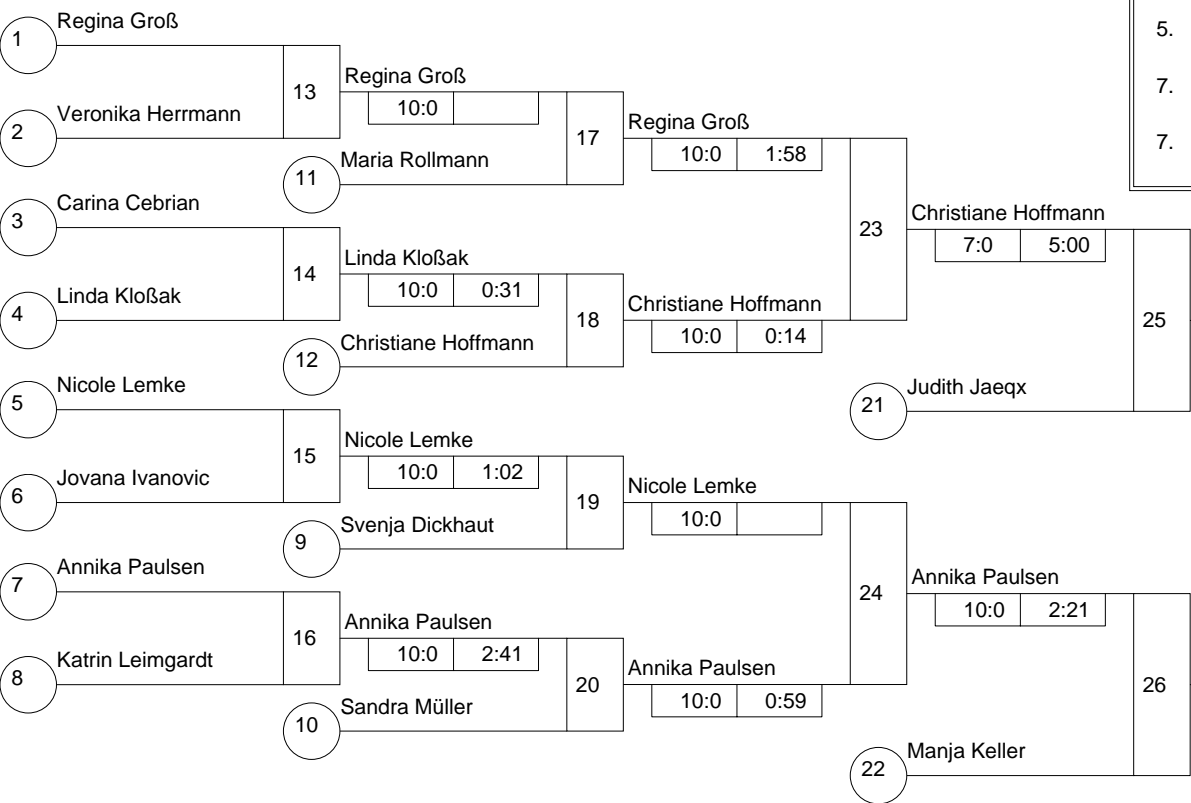

Hauptrunde, Los-Nr.

1	Elisabeth Nachtmann SV Wettstetten	BY
9	Regina Groß Wermelskirchener TV	NW
5	Veronika Herrmann JC Langenfeld	NW
13	Svenja Dickhaut PSV Bielefeld	NW
3	Carina Cebrian JC Rüsselsheim	HE
11	Sandra Müller Kodokan Olsberg	NW
7	Linda Kloßak JC 66 Bottrop	NW
15	Judith Jaeqx Sportschool Essink	NL
2	Maria Rollmann HTG Bad Homburg	HE
10	Nicole Lemke JC Koriouchi Gelsenkirche	NW
6	Jovana Ivanovic TST Merl	NW
14	Marie-Anne Keulen Sportschool Essink	NL
4	Christiane Hoffmann JC Rüsselsheim	HE
12	Annika Paulsen 1. JC Mönchengladbach	NW
8	Katrin Leimgardt Remscheider TV	NW
16	Manja Keller JC Babelsberg	BB

Doppel-KO-System 16 mit 16 TN

Internationales Turnier Frauen U 23
Herne -70 kg
05.02.2005 Frauen u23
Stand: 05.02.2005, 13:44:28

1. Elisabeth Nachtmann
SV Wettstetten BY
2. Marie-Anne Keulen
Sportschool Essink NL
3. Judith Jaeqx
Sportschool Essink NL
3. Manja Keller
JC Babelsberg BB
5. Christiane Hoffmann
JC Rüsselsheim HE
5. Annika Paulsen
1. JC Mönchengladbach NW
7. Regina Groß
Wermelskirchener TV NW
7. Nicole Lemke
JC Koriouchi Gelsenkirche NW

Trostrunde, Verlierer aus Kampf

Legende