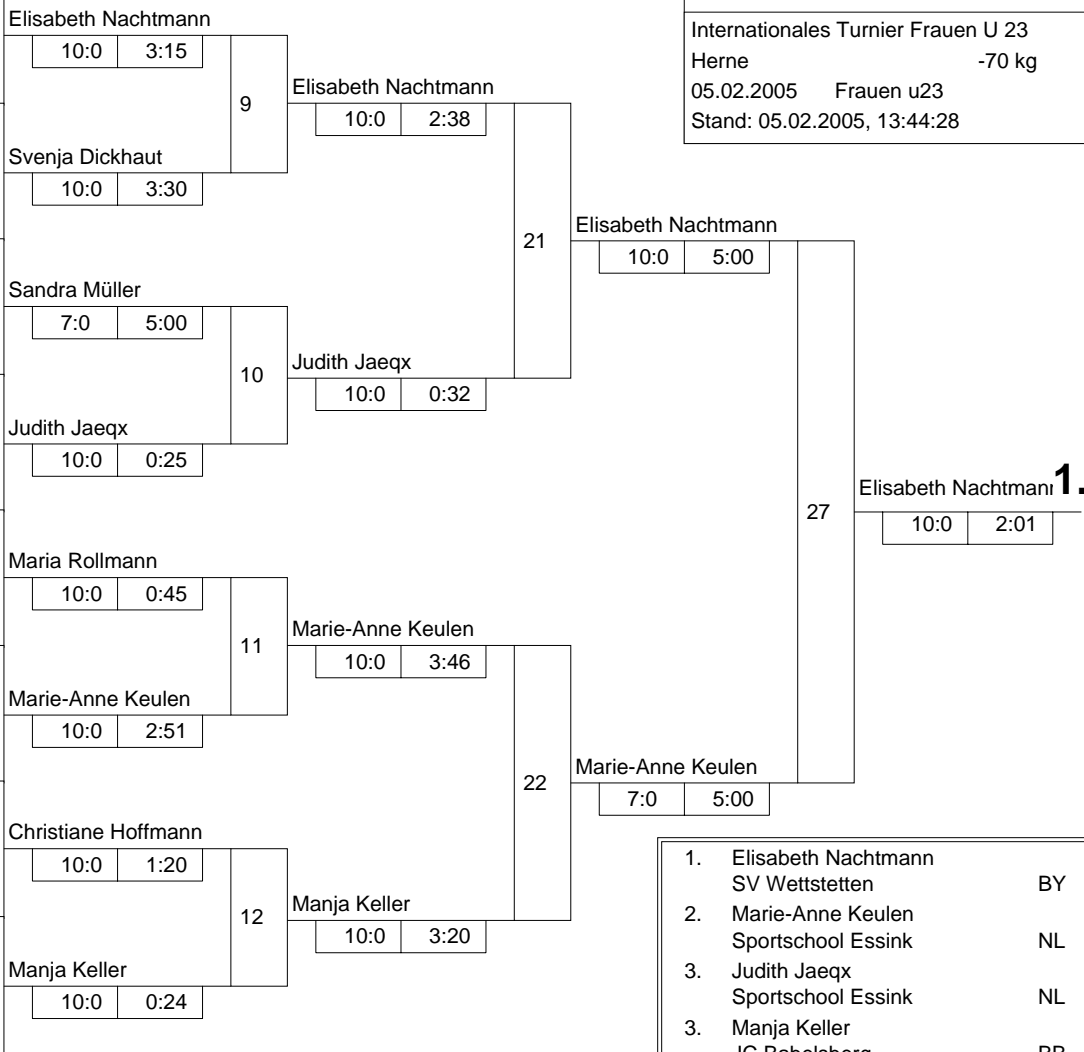

Hauptrunde, Los-Nr.

1	Elisabeth Nachtmann SV Wettstetten	BY
9	Regina Groß Wermelskirchener TV	NW
5	Veronika Herrmann JC Langenfeld	NW
13	Svenja Dickhaut PSV Bielefeld	NW
3	Carina Cebrian JC Rüsselsheim	HE
11	Sandra Müller Kodokan Olsberg	NW
7	Linda Kloßak JC 66 Bottrop	NW
15	Judith Jaeqx Sportschool Essink	NL
2	Maria Rollmann HTG Bad Homburg	HE
10	Nicole Lemke JC Koriouchi Gelsenkirche	NW
6	Jovana Ivanovic TST Merl	NW
14	Marie-Anne Keulen Sportschool Essink	NL
4	Christiane Hoffmann JC Rüsselsheim	HE
12	Annika Paulsen 1. JC Mönchengladbach	NW
8	Katrin Leimgardt Remscheider TV	NW
16	Manja Keller JC Babelsberg	BB

Doppel-KO-System 16 mit 16 TN

Internationales Turnier Frauen U 23
Herne -70 kg
05.02.2005 Frauen u23
Stand: 05.02.2005, 13:44:28

1. Elisabeth Nachtmann
SV Wettstetten BY
2. Marie-Anne Keulen
Sportschool Essink NL
3. Judith Jaeqx
Sportschool Essink NL
3. Manja Keller
JC Babelsberg BB
5. Christiane Hoffmann
JC Rüsselsheim HE
5. Annika Paulsen
1. JC Mönchengladbach NW
7. Regina Groß
Wermelskirchener TV NW
7. Nicole Lemke
JC Koriouchi Gelsenkirche NW

Trostrunde, Verlierer aus Kampf

Legende