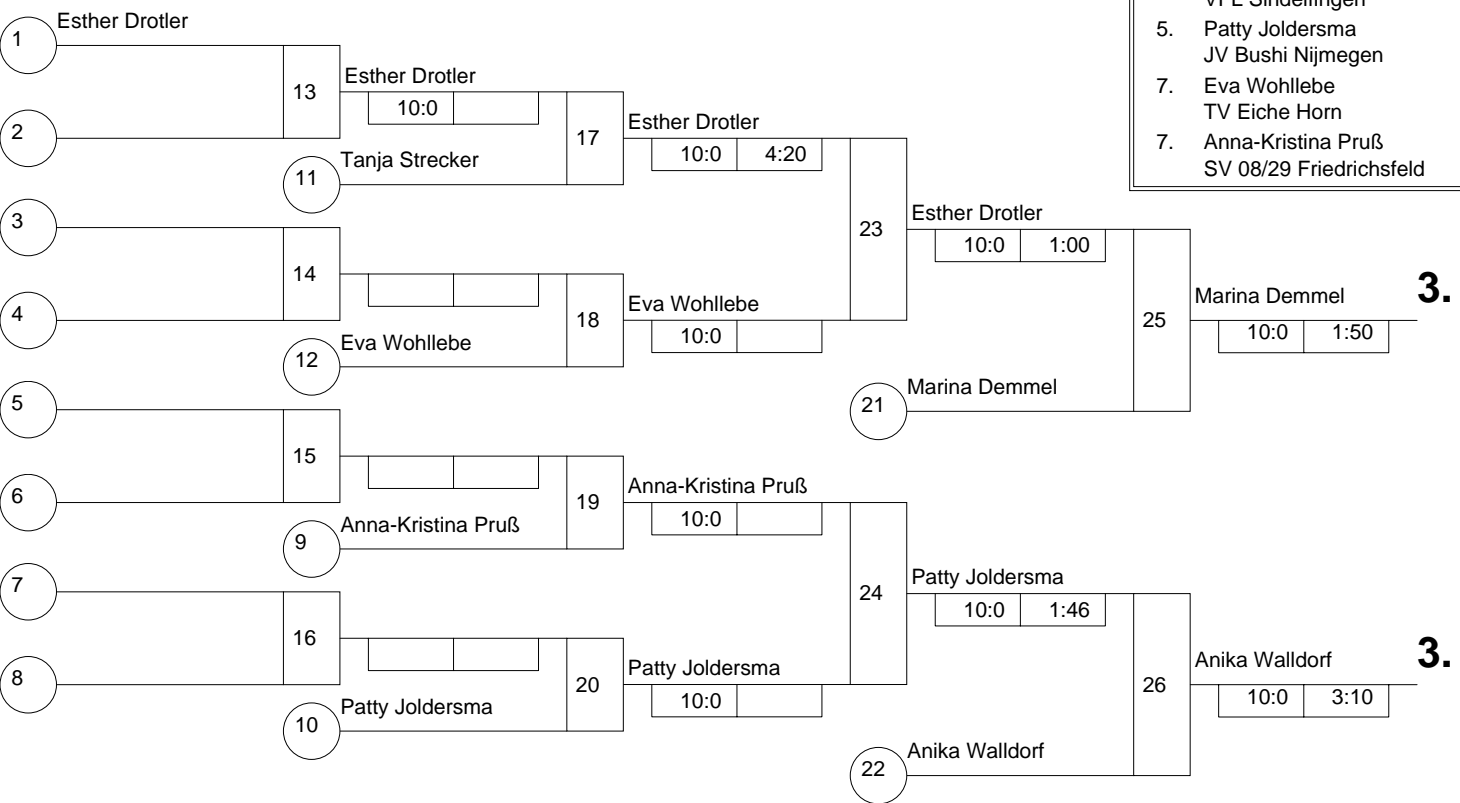

Hauptrunde, Los-Nr.

1	Marina Demmel TSV Großhadern	BY	1
9	Esther Drotler VFL Sindelfingen	BA	1
5	Anna-Kristina Pruß SV 08/29 Friedrichsfeld	NW	2
13			2
3	Spiridoula Fourlatara JC Rüsselsheim	HE	3
11			3
7	Patty Joldersma JV Bushi Nijmegen	NL	4
15			4
2	Tanja Strecker VFA Eschborn	HE	5
10			5
6	Miriam Garmatter TuS Hermannsburg	NS	6
14			6
4	Anika Walldorf JC Rüsselsheim	HE	7
12			7
8	Eva Wohllebe TV Eiche Horn	HB	8
16			8

Doppel-KO-System 16 mit 9 TN

Internationales Turnier Frauen U 23
Herne -52 kg
05.02.2005 Frauen u23
Stand: 05.02.2005, 13:43:57

- | | | |
|----|-----------------------|----|
| 1. | Spiridoula Fourlatara | HE |
| 2. | Miriam Garmatter | NS |
| 3. | Marina Demmel | BY |
| 3. | Anika Walldorf | HE |
| 5. | Esther Drotler | BA |
| 5. | Patty Joldersma | NL |
| 7. | Eva Wohllebe | HB |
| 7. | Anna-Kristina Pruß | NW |

Trostrunde, Verlierer aus Kampf

Legende