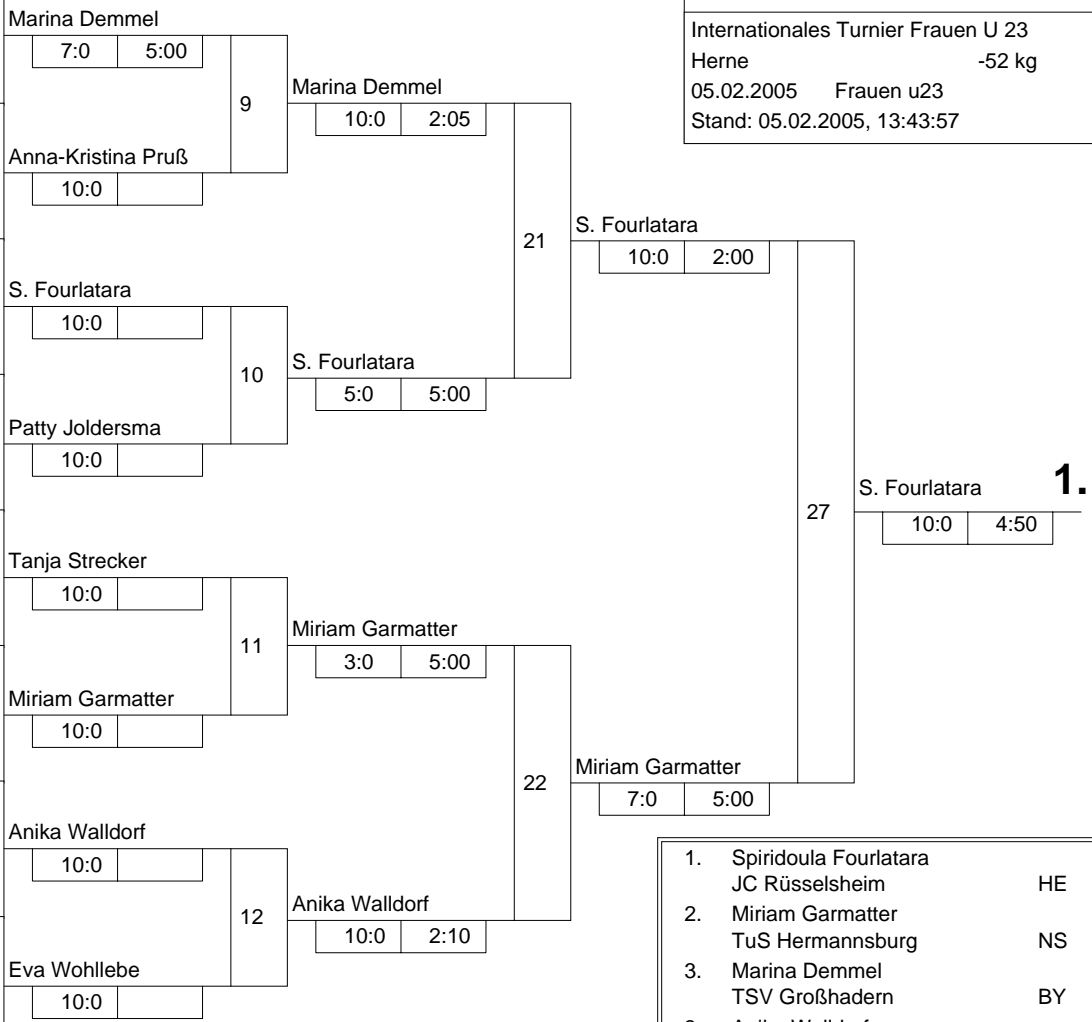

Hauptrunde, Los-Nr.

1	Marina Demmel TSV Großhadern	BY	1
9	Esther Drotler VFL Sindelfingen	BA	1
5	Anna-Kristina Pruß SV 08/29 Friedrichsfeld	NW	2
13			2
3	Spiridoula Fourlatara JC Rüsselsheim	HE	3
11			3
7	Patty Joldersma JV Bushi Nijmegen	NL	4
15			4
2	Tanja Strecker VFA Eschborn	HE	5
10			5
6	Miriam Garmatter TuS Hermannsburg	NS	6
14			6
4	Anika Walldorf JC Rüsselsheim	HE	7
12			7
8	Eva Wohllebe TV Eiche Horn	HB	8
16			8

Doppel-KO-System 16 mit 9 TN

Internationales Turnier Frauen U 23
Herne -52 kg
05.02.2005 Frauen u23
Stand: 05.02.2005, 13:43:57

- | | | |
|----|-----------------------|----|
| 1. | Spiridoula Fourlatara | HE |
| 2. | Miriam Garmatter | NS |
| 3. | Marina Demmel | BY |
| 3. | Anika Walldorf | HE |
| 5. | Esther Drotler | BA |
| 5. | Patty Joldersma | NL |
| 7. | Eva Wohllebe | HB |
| 7. | Anna-Kristina Pruß | NW |

Trostrunde, Verlierer aus Kampf

Legende