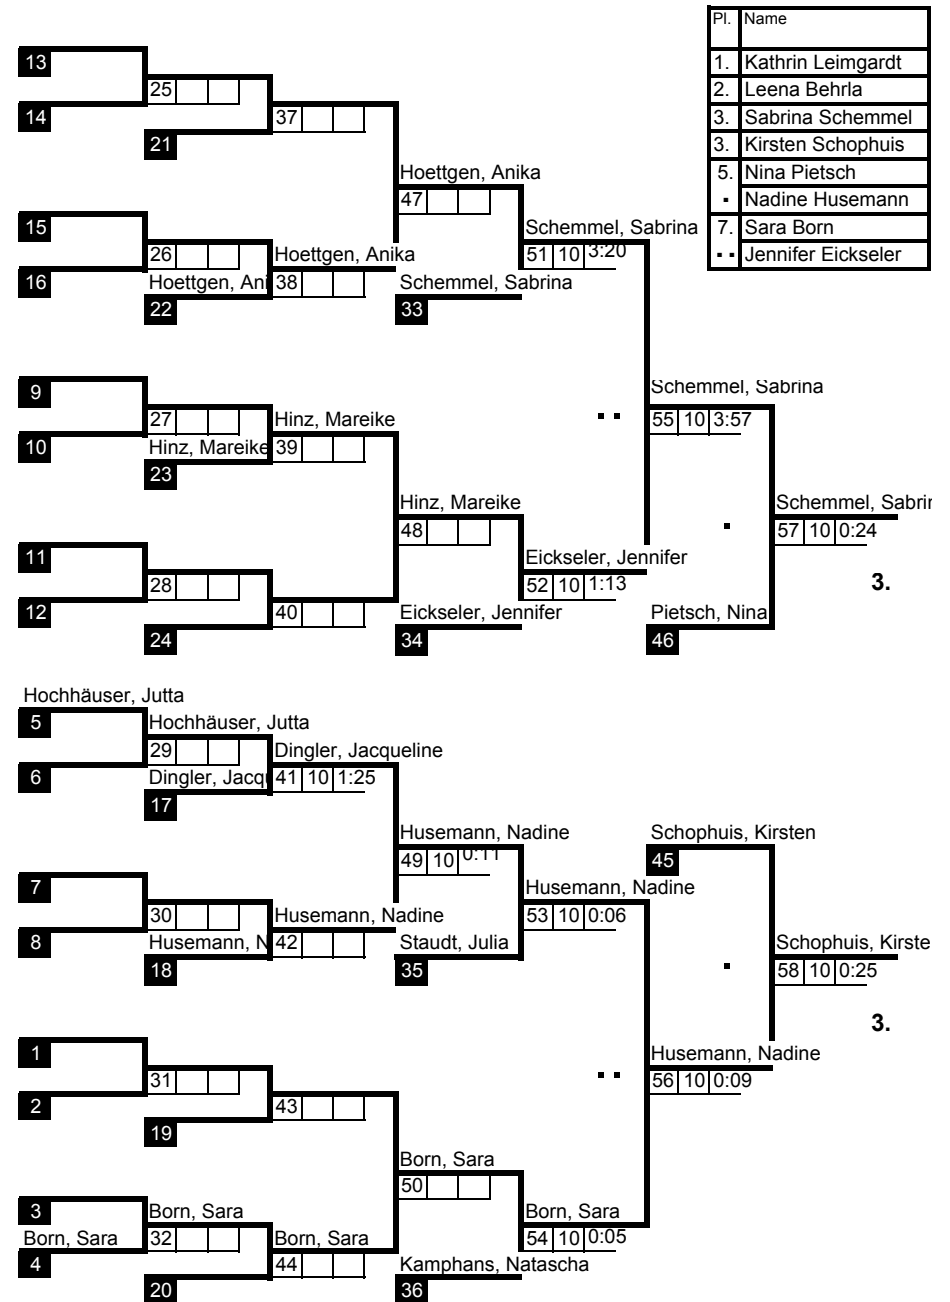

Doppel-KO-SYSTEM / 32 Teilnehmer

Art	WdEM U 17w
Ort	Ladbergen
Datum	15.2.2004
Gew. Klasse	bis 70 kg
Sportl. Ltg.	E.Ullrich
	13 TN

Los	Name, Vorname, Jahrgang	Bez. Pl.		
1	Schemmel, Sabrina	K 1	Schemmel, Sabrina	
17			Schemmel, Sabrina	
9	Dingler, Jacqueline	D 2	Dingler, Jacqu	17 10 0:20
25			Leimgardt, Kathrin	
5	Husemann, Nadine	DT 1	Husemann, Nadine	33 10 0:32
21		K 5	Leimgardt, Kathrin	
13	Born, Sara	AR 3	Leimgardt, Ka	18 10 0:10
29	Leimgardt, Kathrin	ges.	Leimgardt, Kathri	4 10 0:16
3	Eickseler, Jennifer	AR 1	Eickseler, Jennifer	45 10 0:22
19	Hochhäuser, Jutta	D 4	Eickseler, Jennifer	5 10 0:03
11		K 3	Schophuis, Kirsten	
27			Schophuis, Kirsten	6 10 1:58
7	Schophuis, Kirsten	MS 2	Schophuis, Kirsten	34 10 1:58
23			Schophuis, Kirsten	
15			Schophuis, Kirsten	20 10 0:00
31			Leimgardt, Kathrin	
2	Behrla, Leena	MS 1	Behrla, Leena	59 10 0:48
18		AR 4	Behrla, Leena	
10		DT 2	Behrla, Leena	
26			Behrla, Leena	
6	Hoettgen, Anika	K 2	Hoettgen, Anika	35 10 0:10
22			Staudt, Julia	
14	Staudt, Julia	D 3	Staudt, Julia	22 10 0:52
30			Behrla, Leena	
4	Pietsch, Nina	D 1	Pietsch, Nina	46 10 1:18
20			Pietsch, Nina	
12	Hinz, Mareike	MS 3	Hinz, Mareike	23 10 0:00
28			Pietsch, Nina	
8	Kamphans, Natascha	AR 2	Kamphans, Natascha	36 10 1:13
24		D 5	Kamphans, Natascha	
16		K 4	Kamphans, Natascha	
32			Kamphans, Natascha	

■ = Verlierer aus Kampf Nr.
 □ = Kampffolge Nr.

Listenführer

Pl.	Name
1.	Kathrin Leimgardt
2.	Leena Behrla
3.	Sabrina Schemmel
3.	Kirsten Schophuis
5.	Nina Pietsch
▪	Nadine Husemann
7.	Sara Born
▪▪	Jennifer Eickseler