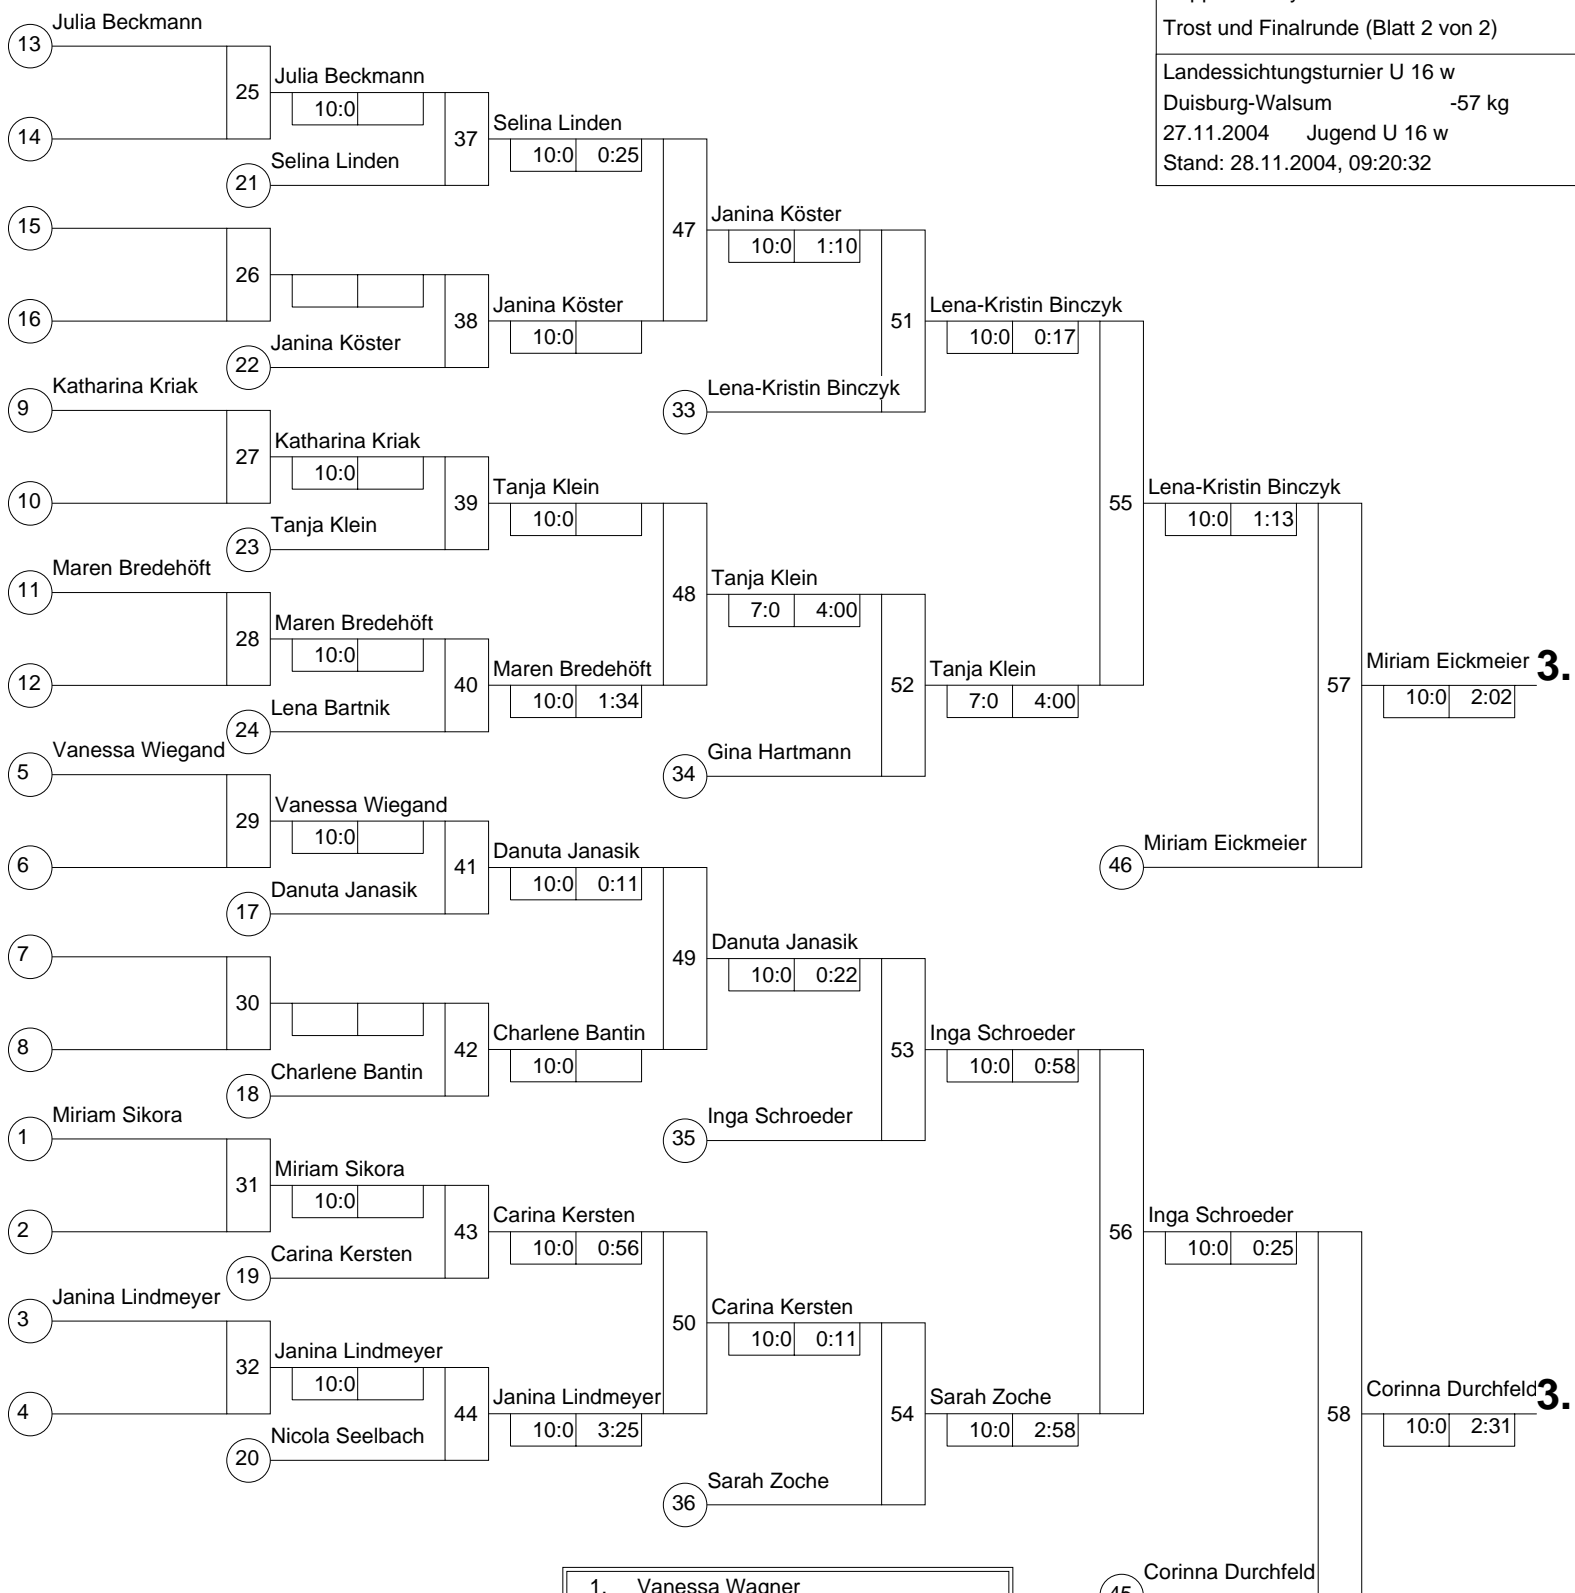

Trostrunde, Verlierer aus Kampf

1.	Vanessa Wagner	SU Witten-Annen	AR
2.	Jenny Scholten	PSV Essen	D
3.	Miriam Eickmeier	JC Banzai Gelsenkirchen	MS
3.	Corinna Durchfeld	SU Witten-Annen	AR
5.	Lena-Kristin Binczyk	Kentai Bochum	AR
5.	Inga Schroeder	Brander TV	K
7.	Tanja Klein	DJK Roland Stolberg	K
7.	Sarah Zoche	Judoka Wattenscheid	AR