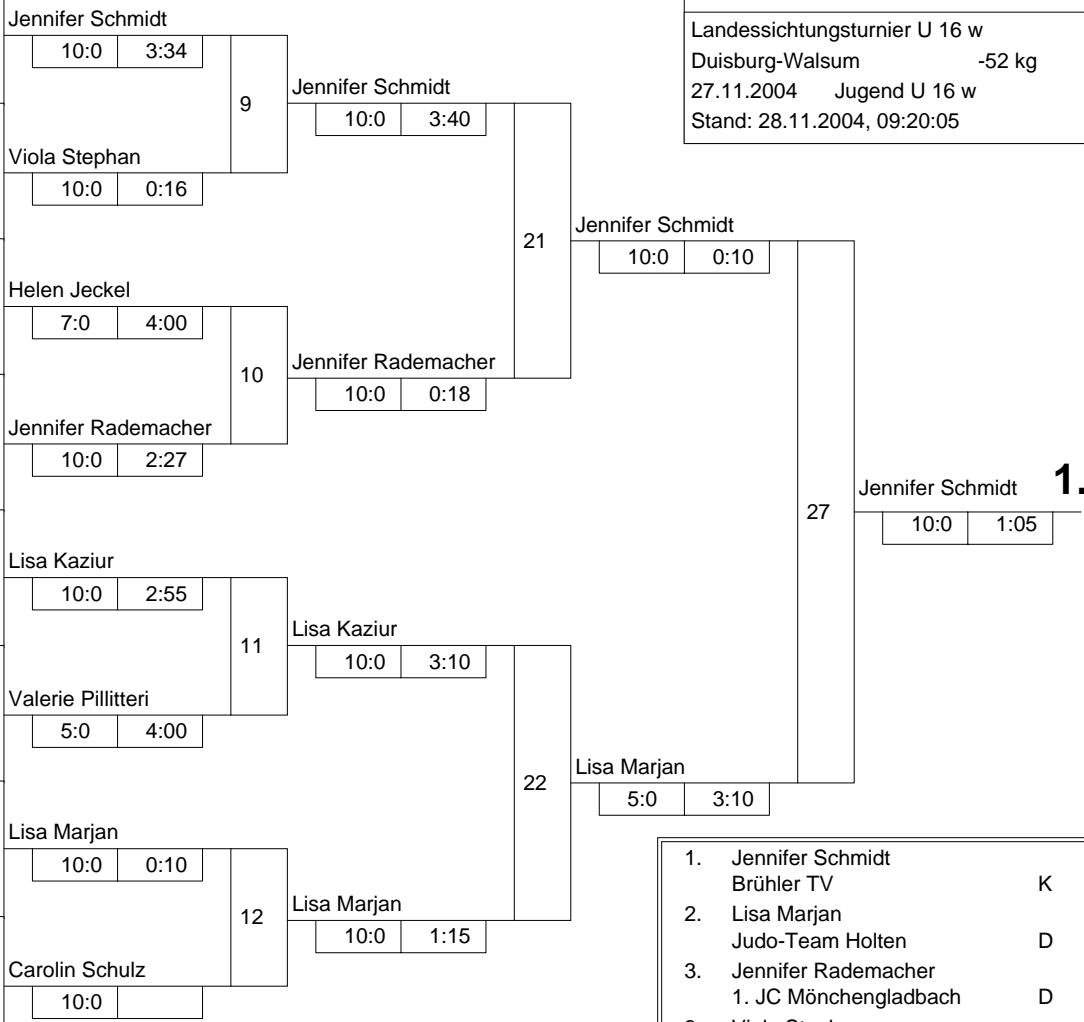

Hauptrunde, Los-Nr.

1	Jennifer Schmidt Brühler TV	K
9	Tatjana Hilmers Tus Züschen	AR
5	Viola Stephan SU Witten-Annen	AR
13	Rebecca Beck 1. Walsumer JC	D
3	Lisa Schäfer DJK Adler 07 Bottrop	MS
11	Helen Jeckel JC Langenfeld	D
7	Annika Steffens SV Rot-Weiß Stiepel	AR
15	Jennifer Rademacher 1. JC Mönchengladbach	D
2	Lisa Kaziur JC 66 Bottrop	MS
10	Katrin Lange JC 71 Düsseldorf	D
6	Beatrice Wontora DSC Wanne-Eickel	AR
14	Valerie Pillitteri 1. Walsumer JC	D
4	Kathrin Schophuis Stella Bevergern	MS
12	Lisa Marjan Judo-Team Holten	D
8	Carolin Schulz TSV Hagen	AR
16		

Doppel-KO-System 16 mit 15 TN

Landessichtungsturnier U 16 w
Duisburg-Walsum -52 kg
27.11.2004 Jugend U 16 w
Stand: 28.11.2004, 09:20:05

- | | | |
|----|---------------------|----|
| 1. | Jennifer Schmidt | K |
| 2. | Lisa Marjan | D |
| 3. | Jennifer Rademacher | D |
| 3. | Viola Stephan | AR |
| 5. | Valerie Pillitteri | D |
| 5. | Lisa Kaziur | MS |
| 7. | Annika Steffens | AR |
| 7. | Kathrin Schophuis | MS |

Trostrunde, Verlierer aus Kampf

- | | | |
|----|---------------------|----|
| 3. | Jennifer Rademacher | D |
| 3. | Viola Stephan | AR |

Legende