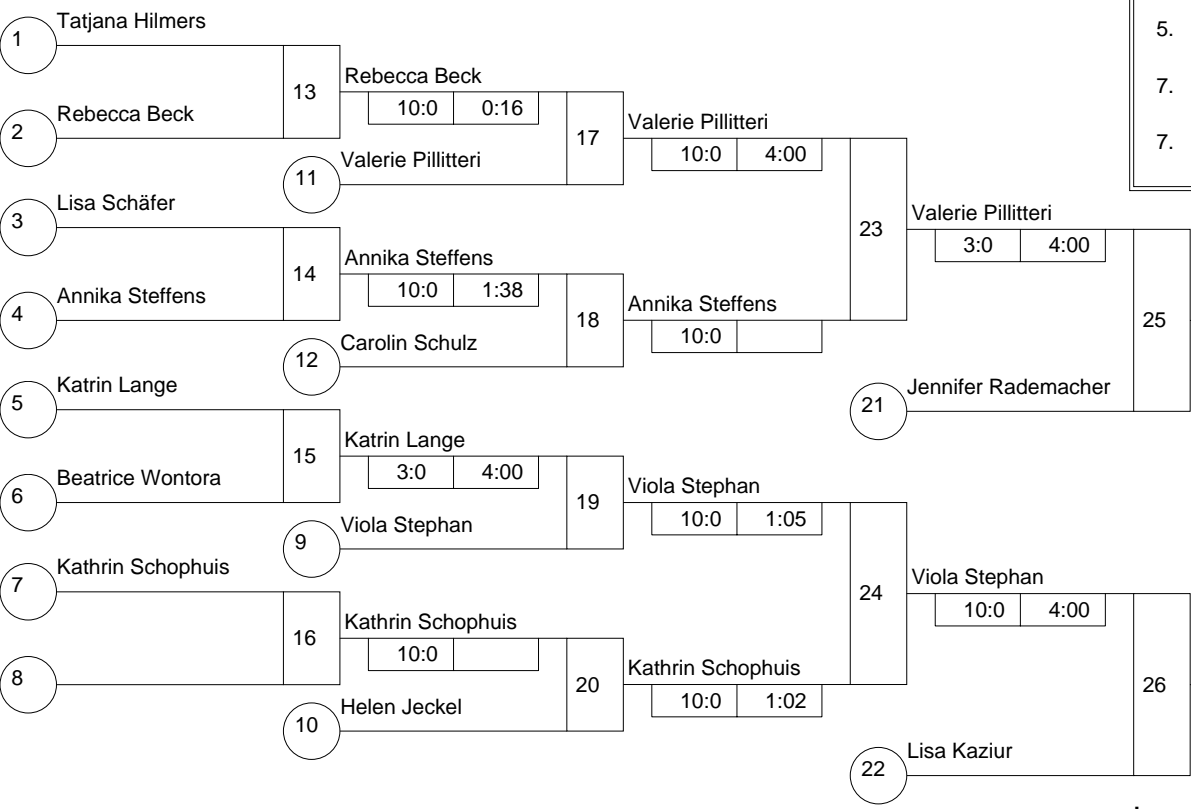

Hauptrunde, Los-Nr.

1	Jennifer Schmidt Brühler TV	K
9	Tatjana Hilmers Tus Züschen	AR
5	Viola Stephan SU Witten-Annen	AR
13	Rebecca Beck 1. Walsumer JC	D
3	Lisa Schäfer DJK Adler 07 Bottrop	MS
11	Helen Jeckel JC Langenfeld	D
7	Annika Steffens SV Rot-Weiß Stiepel	AR
15	Jennifer Rademacher 1. JC Mönchengladbach	D
2	Lisa Kaziur JC 66 Bottrop	MS
10	Katrin Lange JC 71 Düsseldorf	D
6	Beatrice Wontora DSC Wanne-Eickel	AR
14	Valerie Pillitteri 1. Walsumer JC	D
4	Kathrin Schophuis Stella Bevergern	MS
12	Lisa Marjan Judo-Team Holten	D
8	Carolin Schulz TSV Hagen	AR
16		

Doppel-KO-System 16 mit 15 TN

Landessichtungsturnier U 16 w
Duisburg-Walsum -52 kg
27.11.2004 Jugend U 16 w
Stand: 28.11.2004, 09:20:05

- | | | |
|----|---------------------|----|
| 1. | Jennifer Schmidt | K |
| 2. | Lisa Marjan | D |
| 3. | Jennifer Rademacher | D |
| 3. | Viola Stephan | AR |
| 5. | Valerie Pillitteri | D |
| 5. | Lisa Kaziur | MS |
| 7. | Annika Steffens | AR |
| 7. | Kathrin Schophuis | MS |

Trostrunde, Verlierer aus Kampf

- | | | |
|----|---------------------|----|
| 3. | Jennifer Rademacher | D |
| 3. | Viola Stephan | AR |

Legende