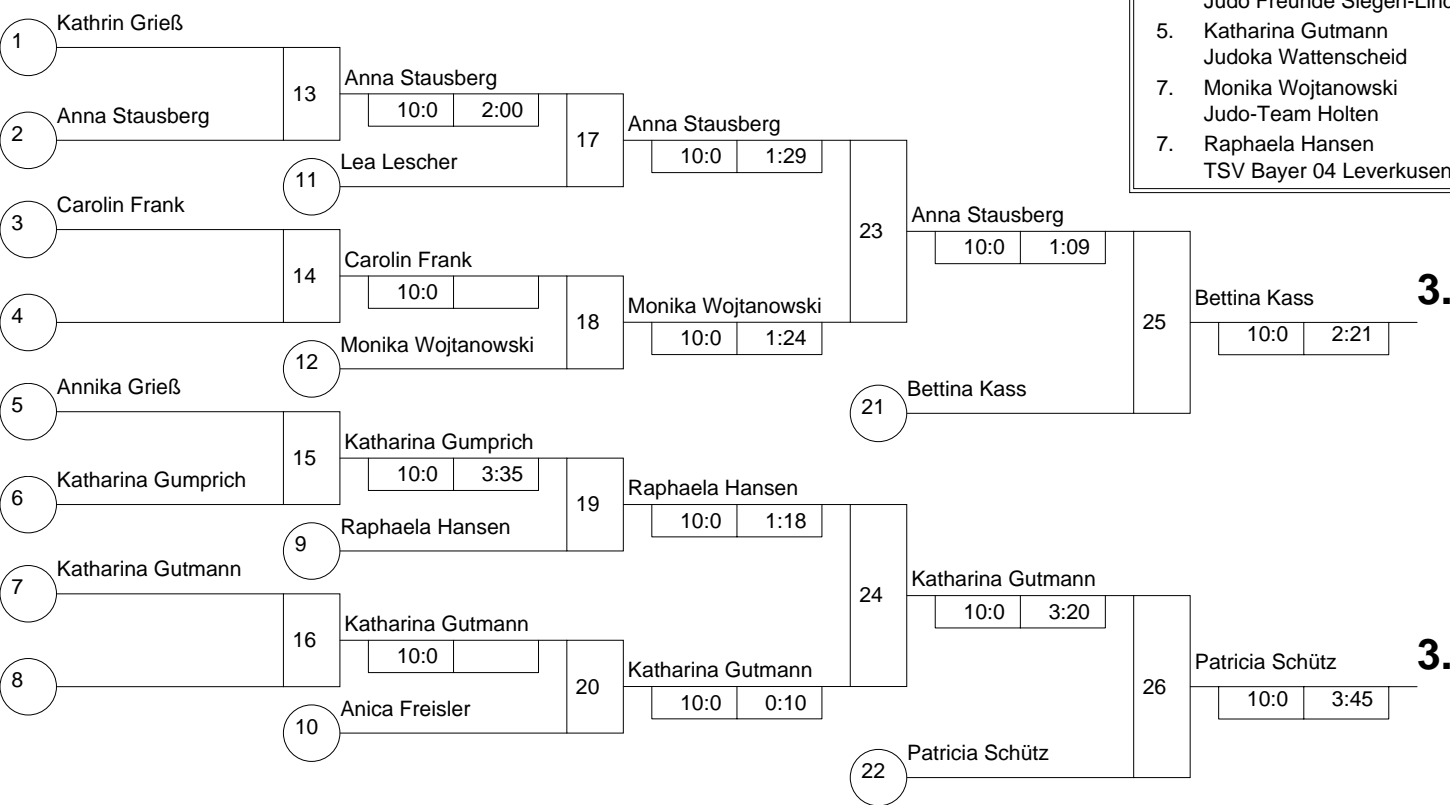

Hauptrunde, Los-Nr.

1	Raphaela Hansen TSV Bayer 04 Leverkusen	K
9	Kathrin Griebß PSV Duisburg	D
5	Anna Stausberg Judo Freunde Siegen-Linde	AR
13	Jenny Holz SV 08/29 Friedrichsfeld	D
3	Carolin Frank 1.JJJC Bochum	AR
11	Bettina Kass DJK VfI Willich	D
7	Anica Freisler JC 71 Düsseldorf	D
15		
2	Patricia Schütz Beueler JC	K
10	Annika Griebß PSV Duisburg	D
6	Katharina Gumprich VFL Kamen	AR
14	Lea Lescher SC Grün-Weiß Paderborn	DT
4	Katharina Gutmann Judoka Wattenscheid	AR
12	Katharina Waschke 1. JC Mönchengladbach	D
8	Monika Wojtanowski Judo-Team Holten	D
16		

Doppel-KO-System 16 mit 14 TN

Landessichtungsturnier U 16 w
Duisburg-Walsum -48 kg
27.11.2004 Jugend U 16 w
Stand: 28.11.2004, 09:19:34

Trostrunde, Verlierer aus Kampf

Legende