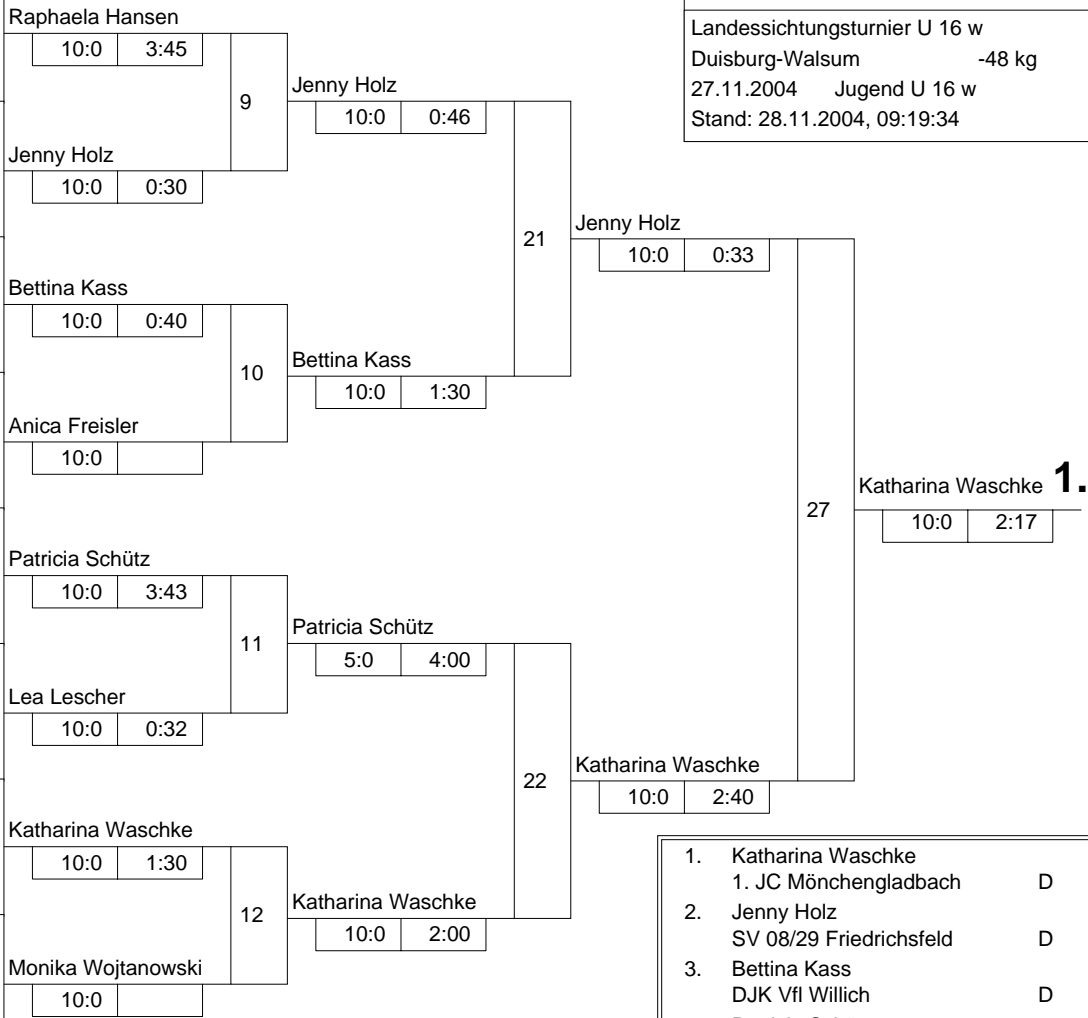

Hauptrunde, Los-Nr.

1	Raphaela Hansen TSV Bayer 04 Leverkusen	K
9	Kathrin Griebß PSV Duisburg	D
5	Anna Stausberg Judo Freunde Siegen-Linde	AR
13	Jenny Holz SV 08/29 Friedrichsfeld	D
3	Carolin Frank 1.JJJC Bochum	AR
11	Bettina Kass DJK VfI Willich	D
7	Anica Freisler JC 71 Düsseldorf	D
15		
2	Patricia Schütz Beueler JC	K
10	Annika Griebß PSV Duisburg	D
6	Katharina Gumprich VFL Kamen	AR
14	Lea Lescher SC Grün-Weiß Paderborn	DT
4	Katharina Gutmann Judoka Wattenscheid	AR
12	Katharina Waschke 1. JC Mönchengladbach	D
8	Monika Wojtanowski Judo-Team Holten	D
16		

Doppel-KO-System 16 mit 14 TN

Landessichtungsturnier U 16 w
Duisburg-Walsum -48 kg
27.11.2004 Jugend U 16 w
Stand: 28.11.2004, 09:19:34

Trostrunde, Verlierer aus Kampf

Legende