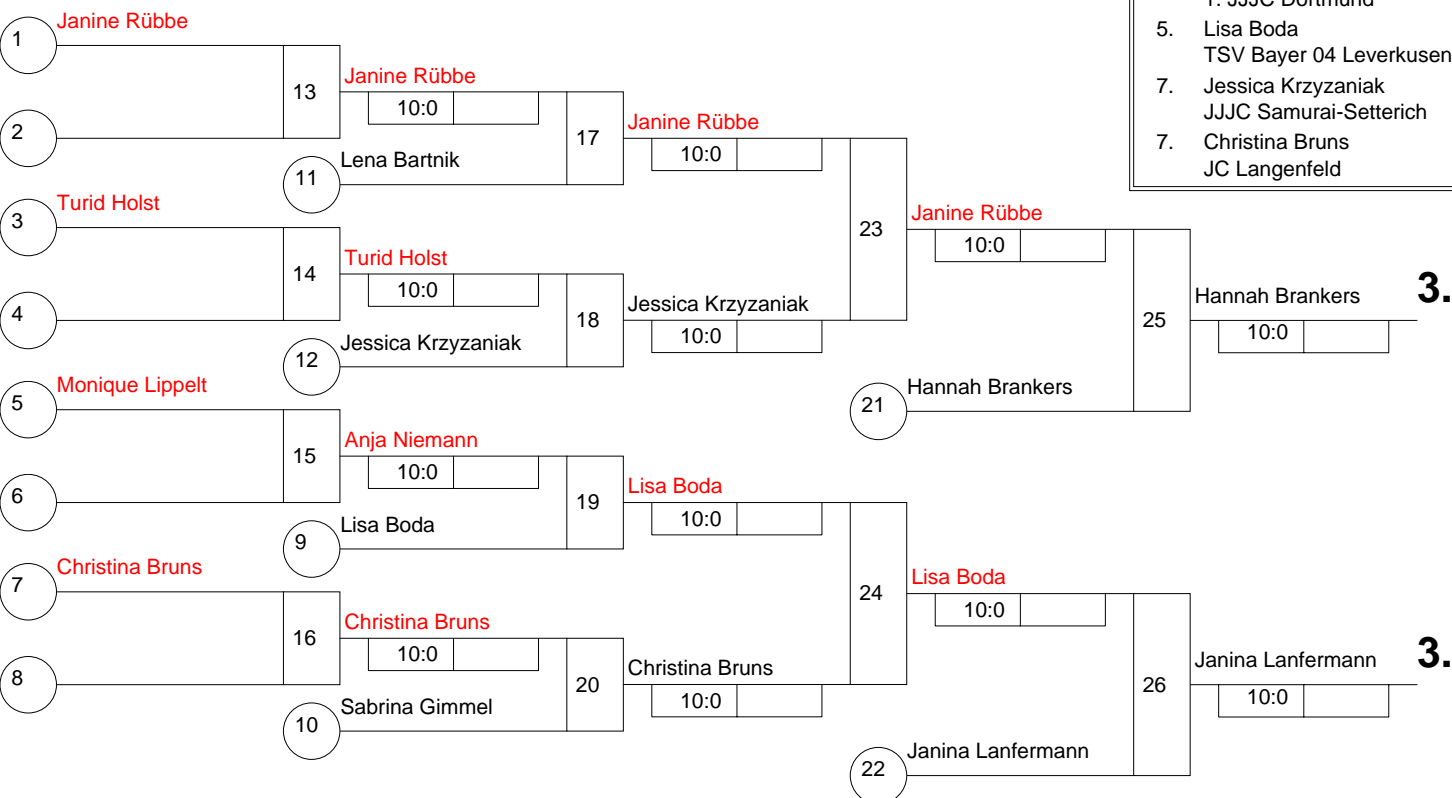

Hauptrunde, Los-Nr.

1	Lisa Boda TSV Bayer 04 Leverkusen	
9	Janine Rübbe 1. JJJC Dortmund	AR
5	Hannah Brankers TSV Hertha Walheim	K
13	Ina Schmiedel SG Osterfeld	D
3	Turid Holst SSF Bonn	K
11	Sabrina Gimmel TV Attendorn	AR
7	Mira Kowalleck JC Banzai Gelsenkirchen	MS
15	Rebecca Dijkstra TSV Viktoria Mülheim	D
2	Stefanie Kersting Brühler TV	K
10	Monique Lippelt 1. JJJC Dortmund	AR
6	Anja Niemann TSV Hertha Walheim	K
14	Lena Bartnik PSV Oberhausen	D
4	Jessica Krzyzaniak JJJC Samurai-Setterich	K
12	Christina Bruns JC Langenfeld	D
8	Janina Lanfermann JC66 Bottrop	MS
16	Laura Böttchen MSV Duisburg	D

Doppel-KO-System 16 mit 16 TN

Landeseinzeltturnier Jugend U 15 w
Duisburg -63 kg
13.03.2004 Jugend u15 w
Stand: 13.03.2004, 17:55:51

- | | | |
|----|--------------------|----|
| 1. | Mira Kowalleck | MS |
| 2. | Stefanie Kersting | K |
| 3. | Hannah Brankers | K |
| 3. | Janina Lanfermann | MS |
| 5. | Janine Rübbe | AR |
| 5. | Lisa Boda | K |
| 7. | Jessica Krzyzaniak | K |
| 7. | Christina Bruns | D |

Trostrunde, Verlierer aus Kampf K

Legende