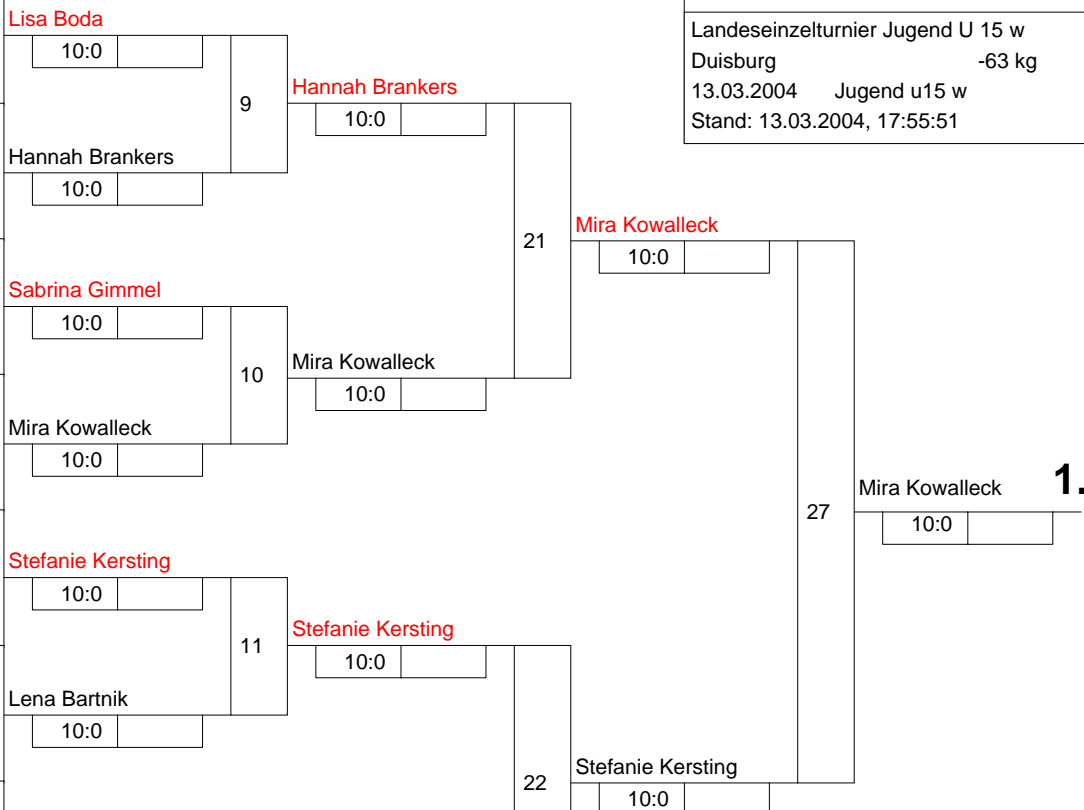

Hauptrunde, Los-Nr.

1	Lisa Boda TSV Bayer 04 Leverkusen	
9	Janine Rübbe 1. JJJC Dortmund	AR
5	Hannah Brankers TSV Hertha Walheim	K
13	Ina Schmiedel SG Osterfeld	D
3	Turid Holst SSF Bonn	K
11	Sabrina Gimmel TV Attendorn	AR
7	Mira Kowalleck JC Banzai Gelsenkirchen	MS
15	Rebecca Dijkstra TSV Viktoria Mülheim	D
2	Stefanie Kersting Brühler TV	K
10	Monique Lippelt 1. JJJC Dortmund	AR
6	Anja Niemann TSV Hertha Walheim	K
14	Lena Bartnik PSV Oberhausen	D
4	Jessica Krzyzaniak JJJC Samurai-Setterich	K
12	Christina Bruns JC Langenfeld	D
8	Janina Lanfermann JC66 Bottrop	MS
16	Laura Böttchen MSV Duisburg	D

Doppel-KO-System 16 mit 16 TN

Landeseinzeltturnier Jugend U 15 w
Duisburg -63 kg
13.03.2004 Jugend u15 w
Stand: 13.03.2004, 17:55:51

- | | | |
|----|--------------------|----|
| 1. | Mira Kowalleck | MS |
| 2. | Stefanie Kersting | K |
| 3. | Hannah Brankers | K |
| 3. | Janina Lanfermann | MS |
| 5. | Janine Rübbe | AR |
| 5. | Lisa Boda | K |
| 7. | Jessica Krzyzaniak | K |
| 7. | Christina Bruns | D |

Trostrunde, Verlierer aus Kampf K

Legende