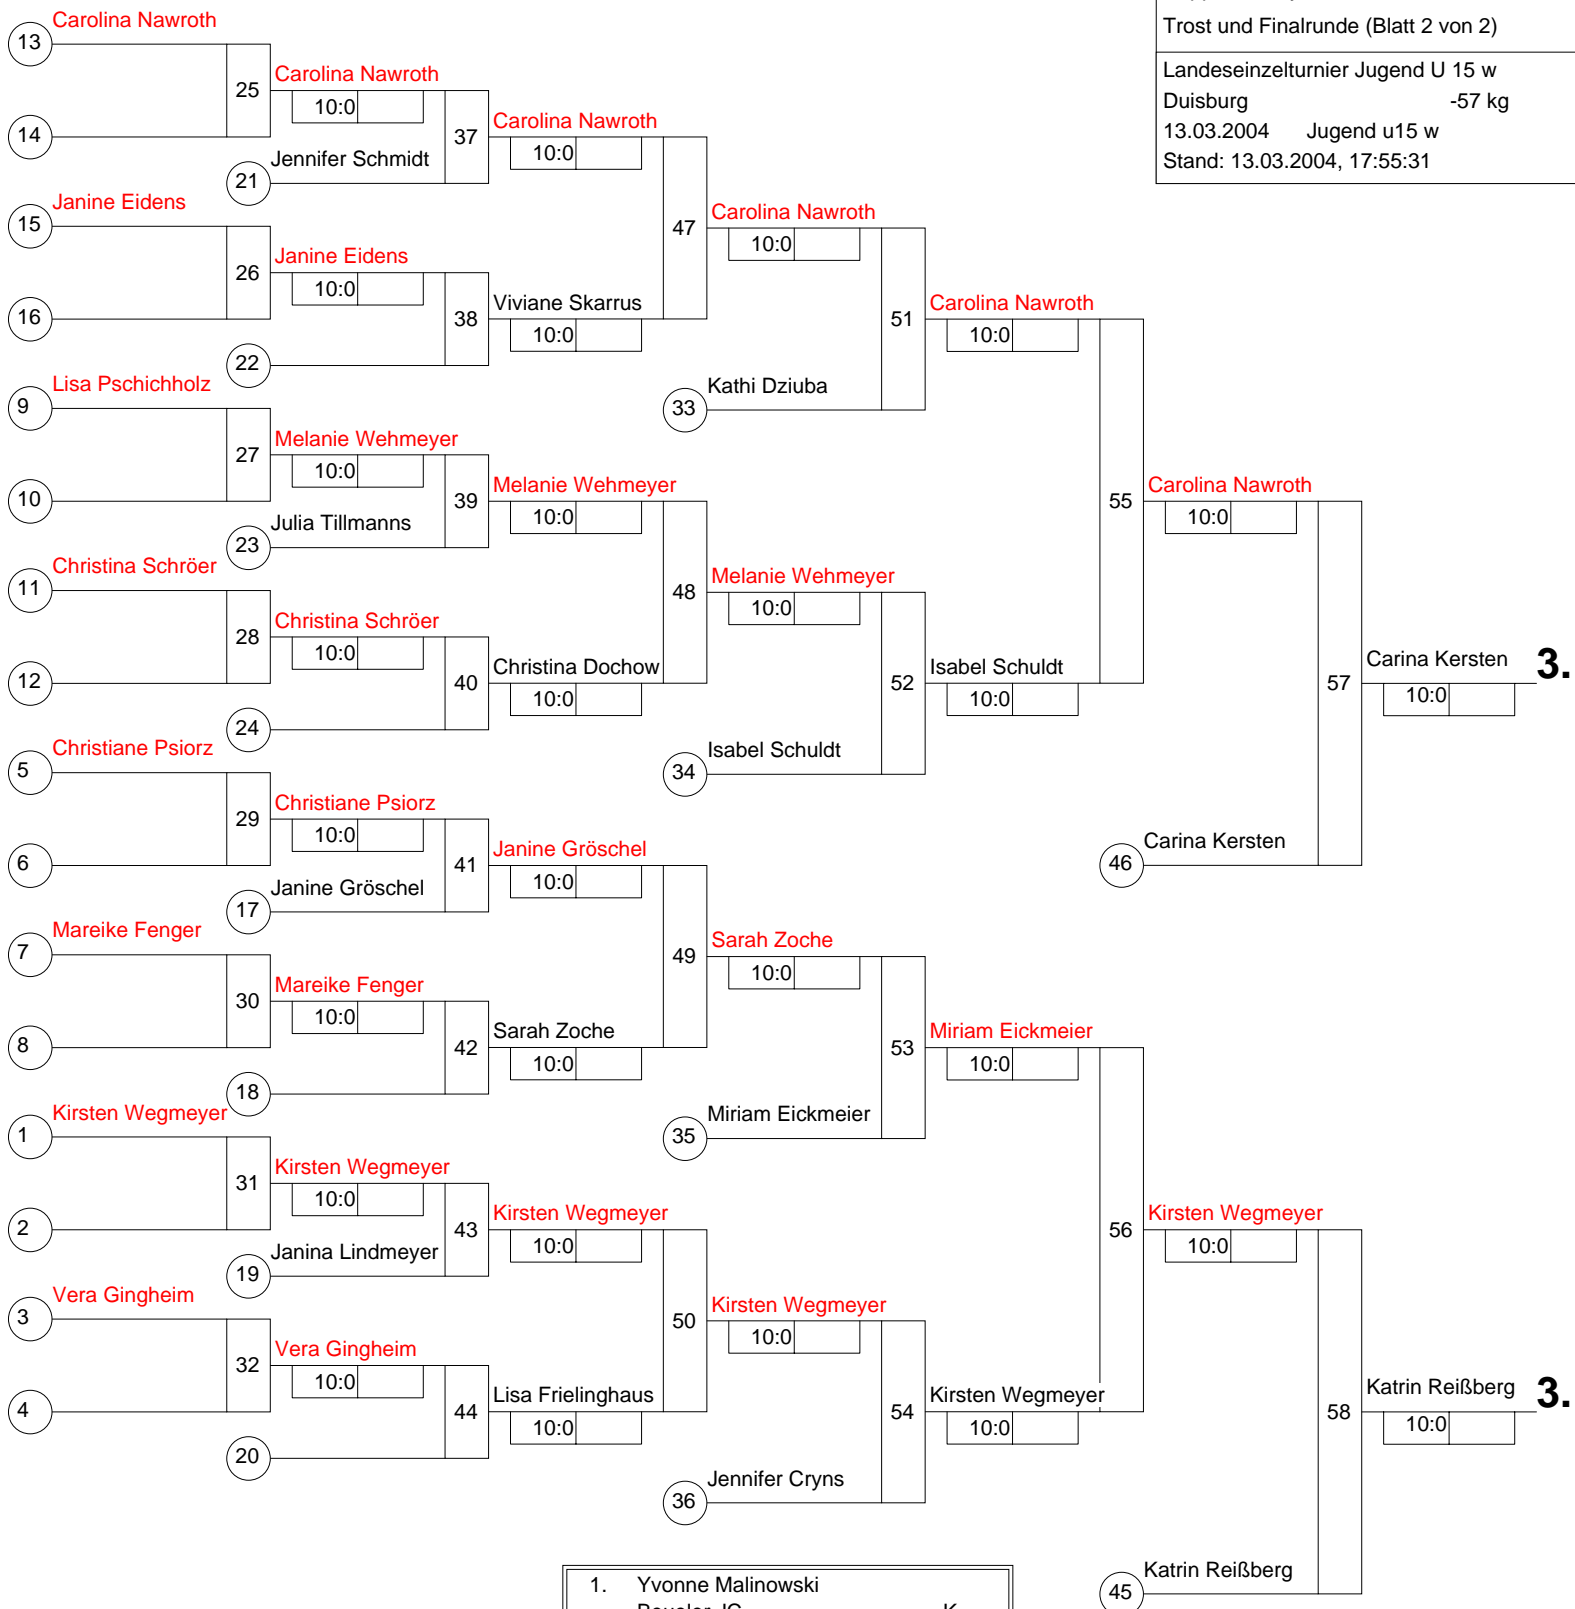

Hauptrunde, Los-Nr.

Doppel-KO-System 32 mit 28 TN

Hauptrunde (Blatt 1 von 2)

Landeseinzeltturnier Jugend U 15 w

Duisburg -57 kg

13.03.2004 Jugend u15 w

Stand: 13.03.2004, 17:55:31

1	Kirsten Wegmeyer TSV Bayer 04 Leverkusen	
17	Janine Gröschel Börde-Union	AR
9	Katrin Reißberg JG Münster	MS
25	Charlene Bantin MSV Duisburg	D
5	Kathi Dziuba TV Hoffnungsthal	K
21	Vera Gingheim PSV Essen	D
13	Sarah Zoche Judoka Wattenscheid e. V.	AR
29		
3	Yvonne Malinowski Beueler JC	K
19	Christiane Psiorz Garather SV	D
11	Janina Lindmeyer JG Ibbenbüren	MS
27	Tamara Dornack 1. Walsumer JC	D
7	Isabel Schuldt Kohlscheider Judo Club	K
23	Mareike Fenger DJK Eintracht Borbeck	D
15	Lisa Frielinghaus Kentai Bochum	AR
31		
2	Jennifer Schmidt Brühler TV	K
18	Lisa Pschichholz VFL Kamen	AR
10	Miriam Eickmeier JC Banzai Gelsenkirchen	MS
26	Melanie Wehmeyer 1. Walsumer JC	D
6	Christina Schröer Wermelskirchener TV	K
22	Carina Kersten Judo-Team Holten	D
14	Viviane Skarrus SU Witten-Annen	AR
30		
4	Carolina Nawroth 1. Godesberger JC	K
20	Jenny Scholten PSV Essen	D
12	Manuela Weichsel 1.JJJC-Bochum	AR
28	Julia Tillmanns 1. JC Mönchengladbach	D
8	Jennifer Cryns DJK Roland Stolberg	K
24	Janine Eidens MSV Duisburg	D
16	Christina Dochow JF Siegen-Lindenberg	AR
32		

**1.** Yvonne Malinowski  
10:0

Trostrunde, Verlierer aus Kampf

Doppel-KO-System 32 mit 28 TN

Trost und Finalrunde (Blatt 2 von 2)

Landeseinzeltturnier Jugend U 15 w  
 Duisburg -57 kg  
 13.03.2004 Jugend u15 w  
 Stand: 13.03.2004, 17:55:31