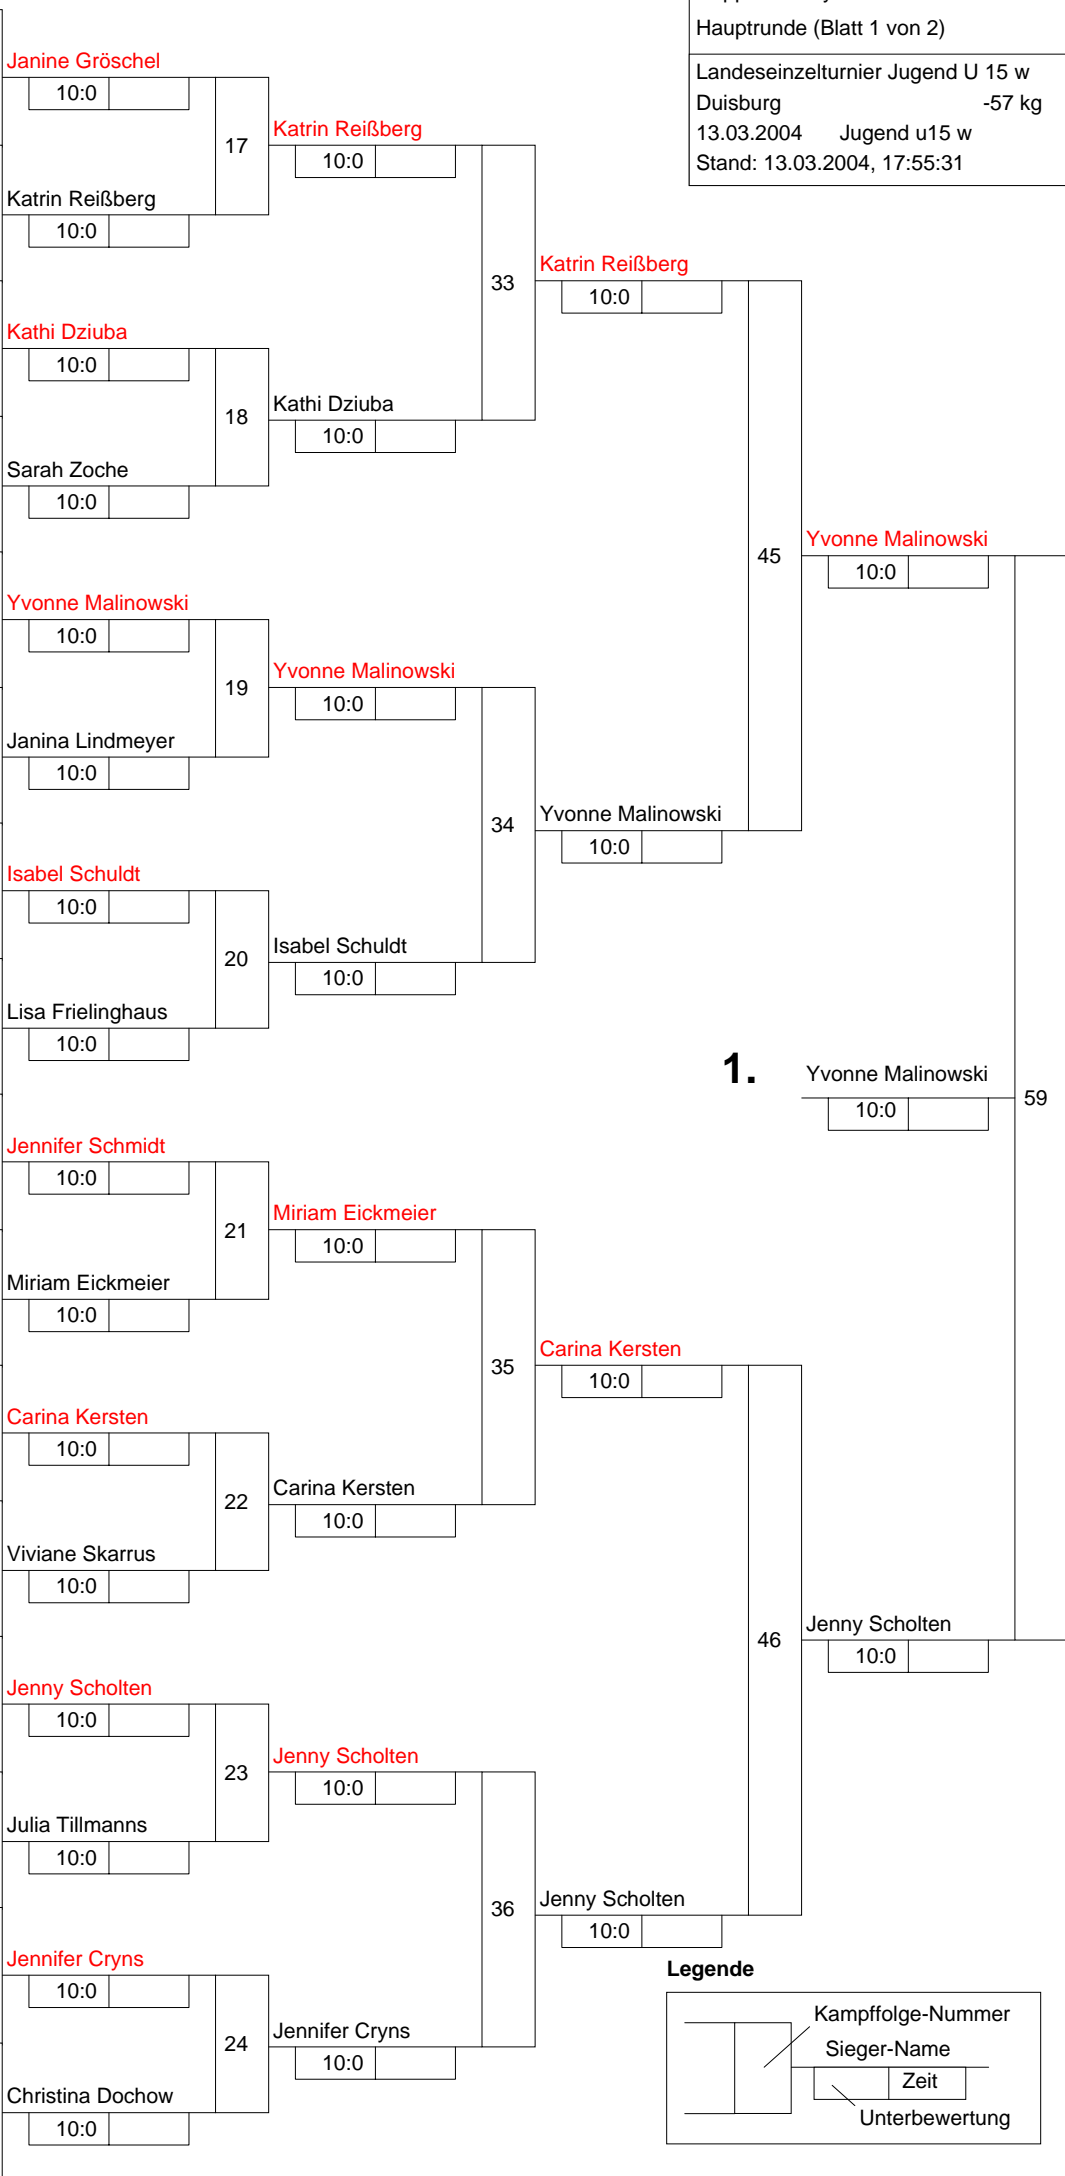

Hauptrunde, Los-Nr.

Doppel-KO-System 32 mit 28 TN

Hauptrunde (Blatt 1 von 2)

Landeseinzeltturnier Jugend U 15 w

Duisburg -57 kg

13.03.2004 Jugend u15 w

Stand: 13.03.2004, 17:55:31

1	Kirsten Wegmeyer TSV Bayer 04 Leverkusen	
17	Janine Gröschel Börde-Union	AR
9	Katrin Reißberg JG Münster	MS
25	Charlene Bantin MSV Duisburg	D
5	Kathi Dziuba TV Hoffnungsthal	K
21	Vera Gingheim PSV Essen	D
13	Sarah Zoche Judoka Wattenscheid e. V.	AR
29		
3	Yvonne Malinowski Beueler JC	K
19	Christiane Psiorz Garather SV	D
11	Janina Lindmeyer JG Ibbenbüren	MS
27	Tamara Dornack 1. Walsumer JC	D
7	Isabel Schuldt Kohlscheider Judo Club	K
23	Mareike Fenger DJK Eintracht Borbeck	D
15	Lisa Frielinghaus Kentai Bochum	AR
31		
2	Jennifer Schmidt Brühler TV	K
18	Lisa Pschichholz VFL Kamen	AR
10	Miriam Eickmeier JC Banzai Gelsenkirchen	MS
26	Melanie Wehmeyer 1. Walsumer JC	D
6	Christina Schröer Wermelskirchener TV	K
22	Carina Kersten Judo-Team Holten	D
14	Viviane Skarrus SU Witten-Annen	AR
30		
4	Carolina Nawroth 1. Godesberger JC	K
20	Jenny Scholten PSV Essen	D
12	Manuela Weichsel 1.JJJC-Bochum	AR
28	Julia Tillmanns 1. JC Mönchengladbach	D
8	Jennifer Cryns DJK Roland Stolberg	K
24	Janine Eidens MSV Duisburg	D
16	Christina Dochow JF Siegen-Lindenberg	AR
32		

**1.** Yvonne Malinowski  
10:0

Trostrunde, Verlierer aus Kampf

Doppel-KO-System 32 mit 28 TN

Trost und Finalrunde (Blatt 2 von 2)

Landeseinzeltturnier Jugend U 15 w  
 Duisburg -57 kg  
 13.03.2004 Jugend u15 w  
 Stand: 13.03.2004, 17:55:31