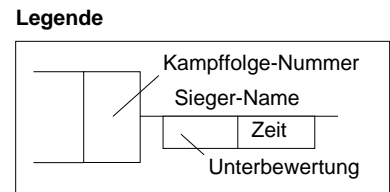

Hauptrunde, Los-Nr.

Doppel-KO-System 32 mit 28 TN

Hauptrunde (Blatt 1 von 2)

Landeseinzeltturnier Jugend U 15 w

Duisburg -57 kg

13.03.2004 Jugend u15 w

Stand: 13.03.2004, 17:55:31

1	Kirsten Wegmeyer TSV Bayer 04 Leverkusen	
17	Janine Gröschel Börde-Union	AR
9	Katrin Reißberg JG Münster	MS
25	Charlene Bantin MSV Duisburg	D
5	Kathi Dziuba TV Hoffnungsthal	K
21	Vera Gingheim PSV Essen	D
13	Sarah Zoche Judoka Wattenscheid e. V.	AR
29		
3	Yvonne Malinowski Beueler JC	K
19	Christiane Psiorz Garather SV	D
11	Janina Lindmeyer JG Ibbenbüren	MS
27	Tamara Dornack 1. Walsumer JC	D
7	Isabel Schuldt Kohlscheider Judo Club	K
23	Mareike Fenger DJK Eintracht Borbeck	D
15	Lisa Frielinghaus Kentai Bochum	AR
31		
2	Jennifer Schmidt Brühler TV	K
18	Lisa Pschichholz VFL Kamen	AR
10	Miriam Eickmeier JC Banzai Gelsenkirchen	MS
26	Melanie Wehmeyer 1. Walsumer JC	D
6	Christina Schröer Wermelskirchener TV	K
22	Carina Kersten Judo-Team Holten	D
14	Viviane Skarrus SU Witten-Annen	AR
30		
4	Carolina Nawroth 1. Godesberger JC	K
20	Jenny Scholten PSV Essen	D
12	Manuela Weichsel 1.JJJC-Bochum	AR
28	Julia Tillmanns 1. JC Mönchengladbach	D
8	Jennifer Cryns DJK Roland Stolberg	K
24	Janine Eidens MSV Duisburg	D
16	Christina Dochow JF Siegen-Lindenberg	AR
32		

1. Yvonne Malinowski
10:0