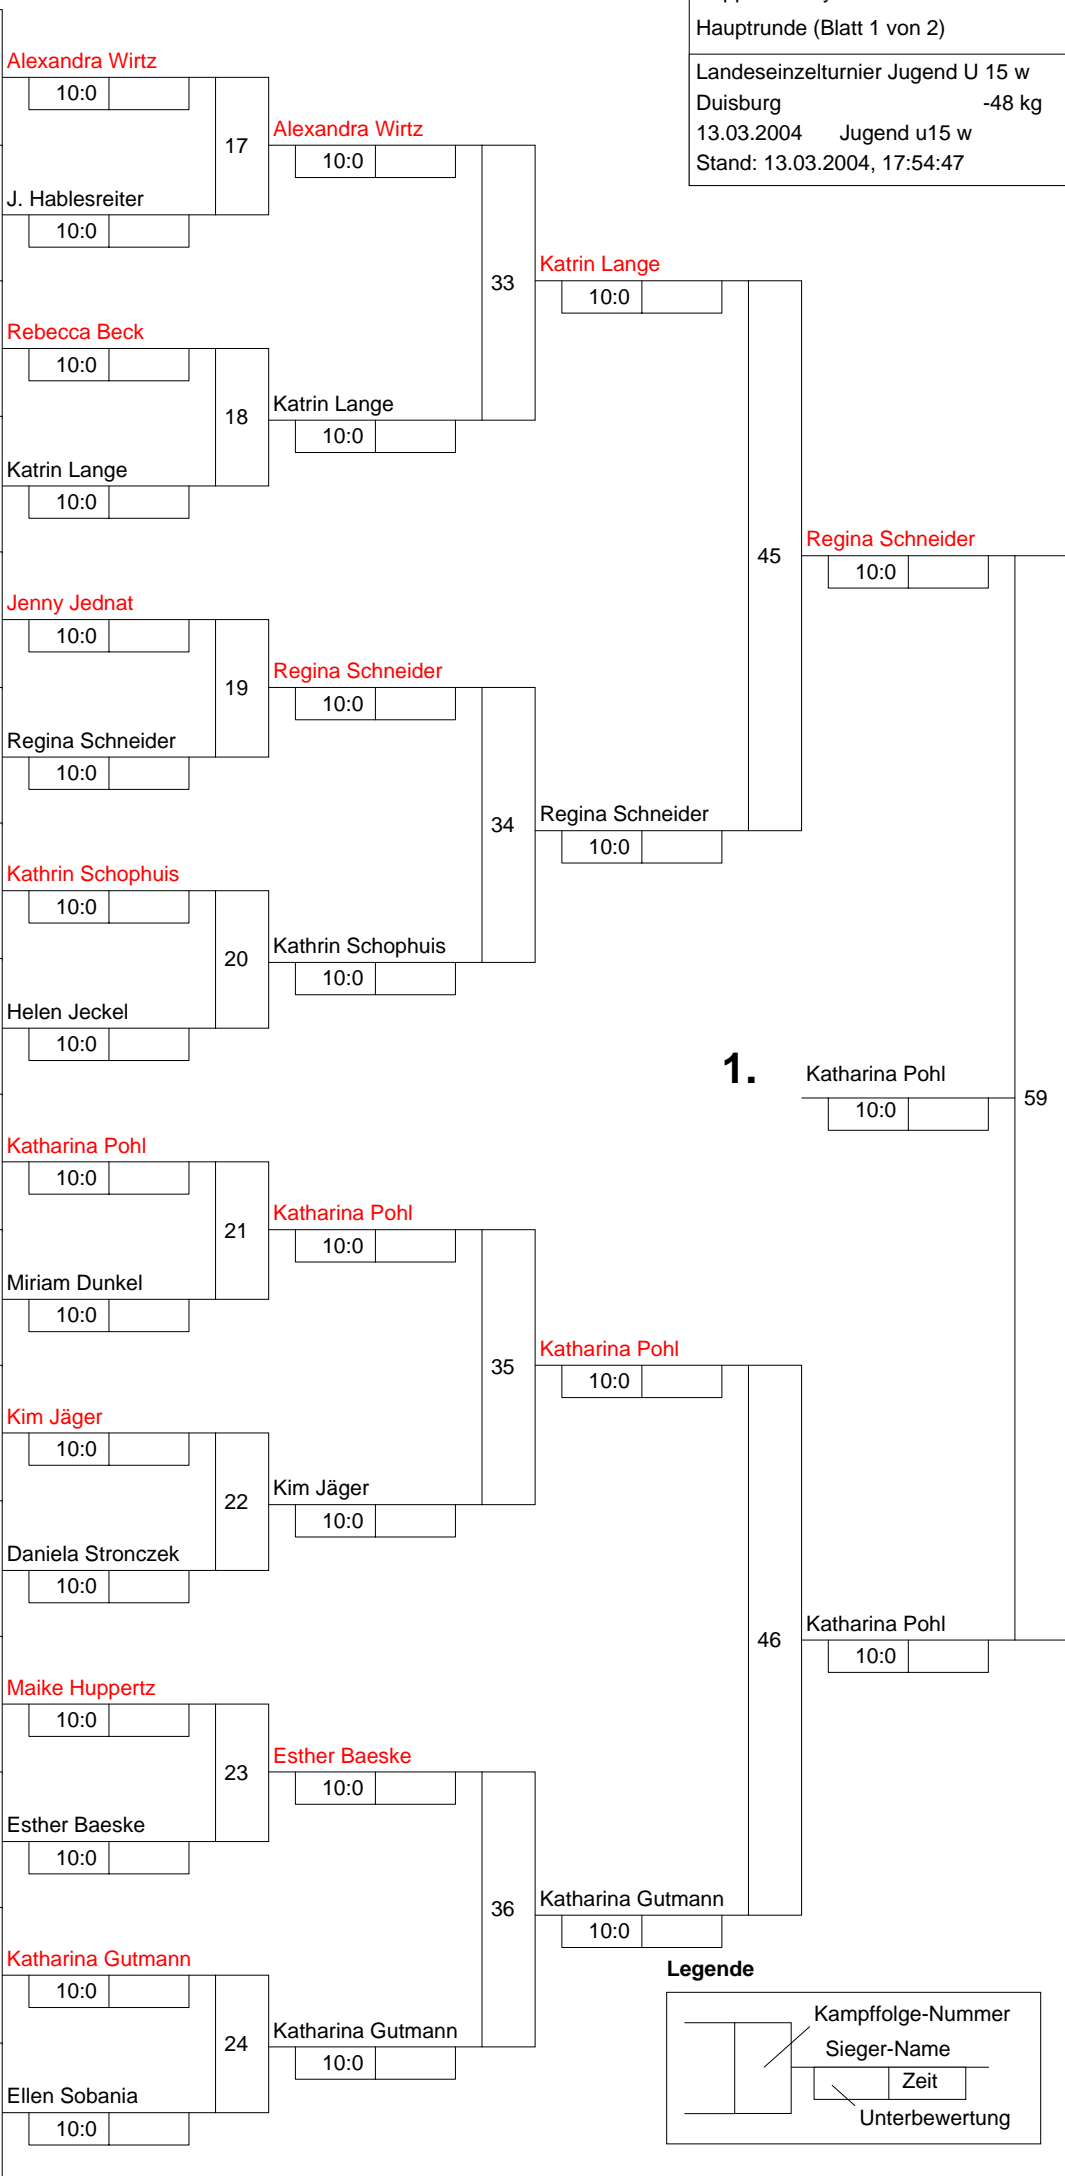

Hauptrunde, Los-Nr.

Doppel-KO-System 32 mit 26 TN

Hauptrunde (Blatt 1 von 2)

Landeseinzeltturnier Jugend U 15 w
 Duisburg -48 kg
 13.03.2004 Jugend u15 w
 Stand: 13.03.2004, 17:54:47

1	Alexandra Wirtz JJJC Yamanashi Porz	
17	Pia Mittweg PSV Essen	D
9	Ann-Kathrin Kuhweide Judoka Wattenscheid e. V.	AR
25	Jacqueline Hablesreiter BSG Kleverland	D
5	Nika Hamraev JG Münster	MS
21	Rebecca Beck 1. Walsumer JC	D
13	Katrin Lange JC71 Düsseldorf	D
29		
3	Jenny Jednat SSF Bonn	K
19	Carina Schmerkötter DJK Eintracht Borbeck	D
11	Regina Schneider SU Witten-Annen	AR
27		
7	Kathrin Schophuis Stella Bevergern	MS
23	Jessica Thiel 1. JC Mönchengladbach	D
15	Helen Jeckel JC Langenfeld	D
31		
2	Katharina Pohl Beueler JC	K
18	Lisa Marjan Judo-Team Holten	D
10	Miriam Dunkel SU Witten-Annen	AR
26	Annette Koll Gütersloher Judo Club	DT
6	Kim Jäger Matellia Metelen	MS
22	Bellatrix Röhrich Budo-Club Kamp-Lintfort	D
14	Daniela Stroncsek JC71 Düsseldorf	D
30		
4	Maike Huppertz JC Haaren	K
20	Janine Kuschel 1. Walsumer JC	D
12	Esther Baeske Kentai Bochum	AR
28		
8	Katharina Gutmann Judoka Wattenscheid e. V.	AR
24	Kristina Meurer 1. JC Mönchengladbach	D
16	Ellen Sobania SG Osterfeld	D
32		

1.

Trostrunde, Verlierer aus Kampf

Doppel-KO-System 32 mit 26 TN

Trost und Finalrunde (Blatt 2 von 2)

Landeseinzeltturnier Jugend U 15 w

Duisburg -48 kg

13.03.2004 Jugend u15 w

Stand: 13.03.2004, 17:54:47