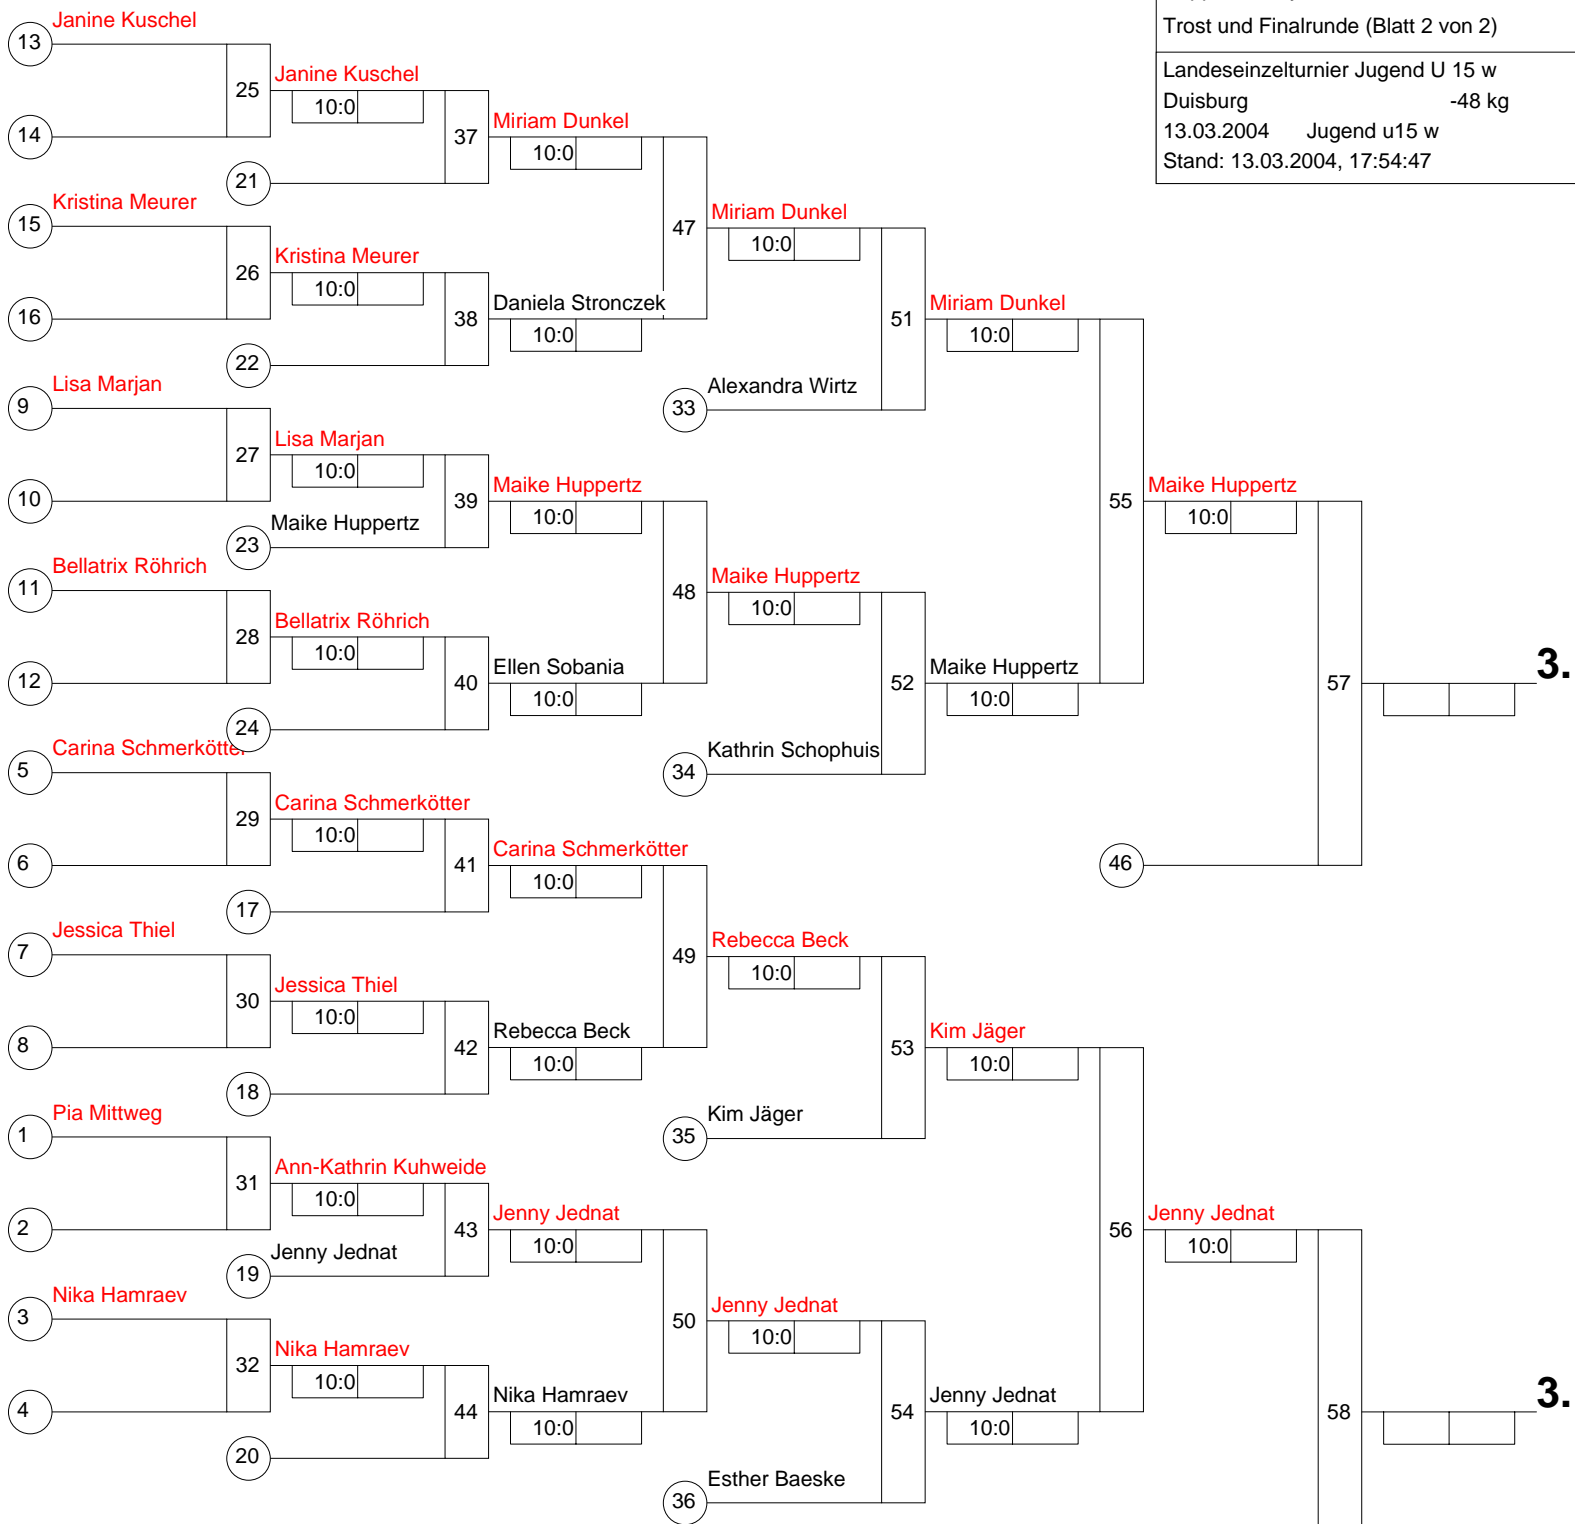

Hauptrunde, Los-Nr.

Doppel-KO-System 32 mit 26 TN

Hauptrunde (Blatt 1 von 2)

Landeseinzeltturnier Jugend U 15 w
 Duisburg -48 kg
 13.03.2004 Jugend u15 w
 Stand: 13.03.2004, 17:54:47

1	Alexandra Wirtz JJJC Yamanashi Porz	
17	Pia Mittweg PSV Essen	D
9	Ann-Kathrin Kuhweide Judoka Wattenscheid e. V.	AR
25	Jacqueline Hablesreiter BSG Kleverland	D
5	Nika Hamraev JG Münster	MS
21	Rebecca Beck 1. Walsumer JC	D
13	Katrin Lange JC71 Düsseldorf	D
29		
3	Jenny Jednat SSF Bonn	K
19	Carina Schmerkötter DJK Eintracht Borbeck	D
11	Regina Schneider SU Witten-Annen	AR
27		
7	Kathrin Schophuis Stella Bevergern	MS
23	Jessica Thiel 1. JC Mönchengladbach	D
15	Helen Jeckel JC Langenfeld	D
31		
2	Katharina Pohl Beueler JC	K
18	Lisa Marjan Judo-Team Holten	D
10	Miriam Dunkel SU Witten-Annen	AR
26	Annette Koll Gütersloher Judo Club	DT
6	Kim Jäger Matellia Metelen	MS
22	Bellatrix Röhrich Budo-Club Kamp-Lintfort	D
14	Daniela Stroncsek JC71 Düsseldorf	D
30		
4	Maike Huppertz JC Haaren	K
20	Janine Kuschel 1. Walsumer JC	D
12	Esther Baeske Kentai Bochum	AR
28		
8	Katharina Gutmann Judoka Wattenscheid e. V.	AR
24	Kristina Meurer 1. JC Mönchengladbach	D
16	Ellen Sobania SG Osterfeld	D
32		

1.

Trostrunde, Verlierer aus Kampf

Doppel-KO-System 32 mit 26 TN

Trost und Finalrunde (Blatt 2 von 2)

Landeseinzeltturnier Jugend U 15 w

Duisburg -48 kg

13.03.2004 Jugend u15 w

Stand: 13.03.2004, 17:54:47