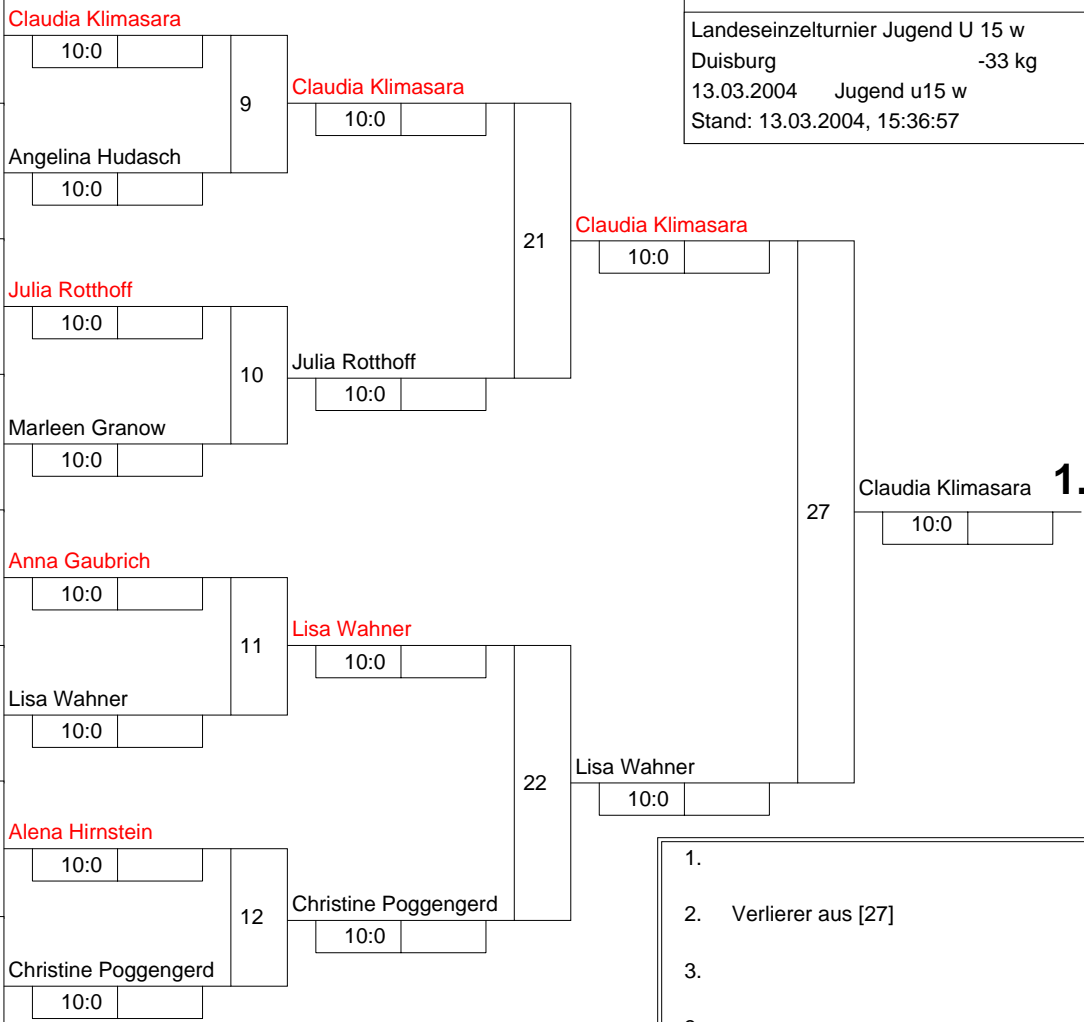

Hauptrunde, Los-Nr.

| | | |
|----|--|--|
| 1 | Claudia Klimasara TSV Bayer 04 Leverkusen | |
| 9 | Luise Heselhaus JC Kolping Bocholt MS | |
| 5 | Angelina Hudusch KG Bushido Niederrhein D | |
| 13 | | |
| 3 | Frederike Böhm JG Münster MS | |
| 11 | Julia Rotthoff JF Siegen-Lindenberg AR | |
| 7 | Marleen Granow Gütersloher Judo Club DT | |
| 15 | | |
| 2 | Anna Gaubrich PSV Bonn K | |
| 10 | Stephanie Arft Beueler JC K | |
| 6 | Lisa Wahner TV Löhne Abt. Judo DT | |
| 14 | | |
| 4 | Alena Hirnstein 1. Essener Judo Club 1950 D | |
| 12 | | |
| 8 | Christine Poggengerd Gütersloher Judo Club DT | |
| 16 | | |

Doppel-KO-System 16 mit 11 TN
Landeseinzeltturnier Jugend U 15 w
Duisburg -33 kg
13.03.2004 Jugend u15 w
Stand: 13.03.2004, 15:36:57

- 1.
2. Verlierer aus [27]
- 3.
- 3.
5. Verlierer aus [25]
5. Verlierer aus [26]
7. Verlierer aus [23]
7. Verlierer aus [24]

Trostrunde, Verlierer aus Kampf K