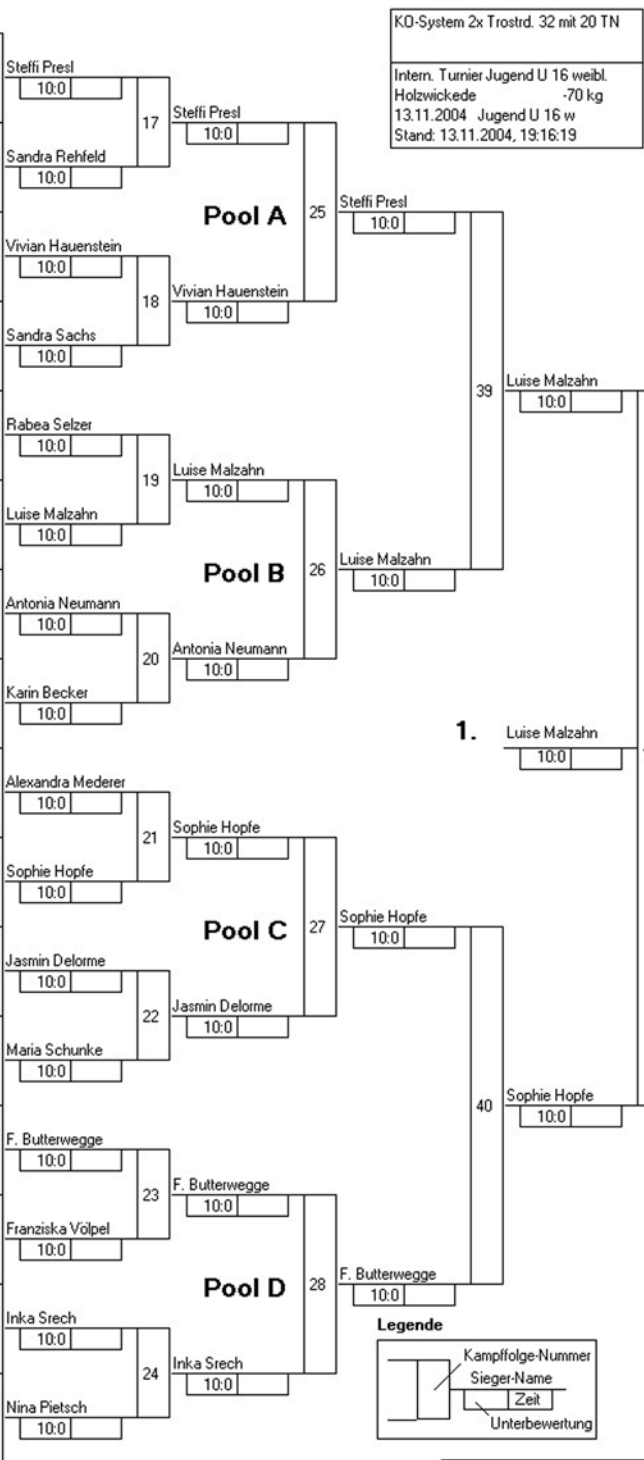

Hauptrunde, Los-Nr.

1	Steffi Presl DJK Neumarkt	BY	1
17	Sabrina Schemmel Brander TV	NRW	17
9	Sandra Rehfeld 1.Spremberger Judoverein	BB	2
25			
5	Vivian Hauenstein SC Berlin	B	3
21			
13	Sandra Sachs JuKa Bergen-Enkheim	HE	4
29			
3	Rabea Selzer JC Merzig	SA	5
19	Kirsten Schophuis Stella Bevergern	NRW	19
11	Luise Malzahn SV Halle	ST	6
27			
7	Antonia Neumann Turngemeinde Berlin	B	7
23			
15	Karin Becker TSV Bayer 04 Leverkusen	NRW	8
31			
2	Alexandra Mederer TV Altdorf	BY	9
18	Mareke Hinz JG Ladbergen	NRW	18
10	Sophie Hopfe JC Samura Oranienburg	BB	10
26			
6	Jasmin Delorme SV Einheit Pankow	B	11
22			
14	Maria Schunke Leipziger Löwen	SC	12
30			
4	Franziska Butterwegge Judo Crocodiles	NDS	13
20	Romina Nehm Budo-Club Hamm-Wester	NRW	20
12	Franziska Völpel TG Hochheim	HE	14
28			
8	Inka Srech TUS Hackenheim	RH	15
24			
16	Nina Pietsch JC 71 Düsseldorf	NRW	16
32			

KO-System 2x Trostrd. 32 mit 20 TN
Intern. Turnier Jugend U 16 weibl.
Holzwickede -70 kg
13.11.2004 Jugend U 16 w
Stand: 13.11.2004, 19:16:19

Legende

Kampffolge-Nummer
 Sieger-Name
 Zeit
 Unterbewertung

Trostrunde aller Verlierer gegen Poolsieger aus Pool