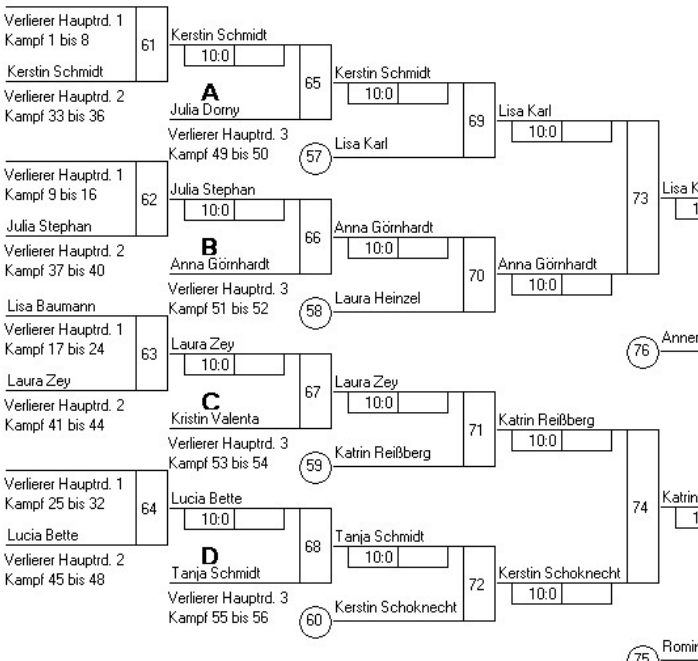

**Hauptrunde, Los-Nr.**

1	Kerstin Schmidt	SV Nürnberg-Süd	BY
33	Hannah Brankers	TSV Hertha Walheim	NRW
17	Romina Kucharski	SV Halle	ST
49			
9	Julia Dorny	Kampfsport im Klostersgart	B
41			
25	Christine Alt	Kohlscheider JC	NRW
57			
5	Marlene Neuffer	Osnabrücker TB	NDS
37			
21	Steffi Scuda	BSV Adorf	SC
53			
13	Lisa Karl	ESV Lok. Sömmerda	TH
45			
29	Jessica Kröger	SSV Meschede	NRW
61			
3	Laura Heinzel	BC Karlsruhe	BA
35	Jacqueline Krefl	TSV Hagen 1860e.V.	NRW 1
19	Maria-Catharina Ohlig	TG Hochheim	HE
51			
11	Tina Berger	Polizei SV Berlin	B
43			
27	Janine Rübbe	1.JJC Dortmund	NRW
59			
7	Julia Stephan	Judokan Landau	PF
39			
23	Nadja Nick	JC 71 Düsseldorf	NRW
55			
15	Sabrina-Doreen Steinebach	ESV Siershahn	RH
47			
31	Anna Görnhardt	Beueler JC	NRW
63			
2	Annemarie Werner	JSV Tübingen	BA
34	Lisa Baumann	1. JC Mönchengladbach	NRW
18	Laura Zey	JC Rüsselsheim	HE
50			
10	Kristin Valenta	Hellersdorfer Judo Tempel	B
42			
26	Christiane Psiorz	Garather SV	NRW
58			
6	Marlene Hülsebrock	Osnabrücker TB	NDS
38			
22	Kathrin Amarell	TSV Bayer 04 Leverkusen	NRW
54			
14	Nadine Schuster	JSV Auma	TH
46			
30	Katrin Reißberg	JG Münster	NRW
62			
4	Tanja Schmidt	BC Steinheim	BA
36	Tina Pioßek	BSV Adorf	SC
20	Frances Schneider	JC Leipzig	SC
52			
12	Lucia Bette	Turngemeinde Berlin	B
44			
28	Yvonne Malinowski	JC Hennef	NRW
60			
8	Sabrina Hoffmann	1.JJKC Haßloch	PF
40			
24	Stefanie Kersting	Brühler TV	NRW
56			
16	Kerstin Schoknecht	JC 90 Frankfurt/Oder	BB
48			
32	Larissa Stange	DSC Wanne-Eickel	NRW
64			

**Trostrunde aller Verlierer gegen Poolsieger aus Pool**

- |    |                    |     |
|----|--------------------|-----|
| 1. | Nadja Nick         | NRW |
| 2. | Yvonne Malinowski  | NRW |
| 3. | Annemarie Werner   | BA  |
| 3. | Romina Kucharski   | ST  |
| 5. | Lisa Karl          | TH  |
| 5. | Katrin Reißberg    | NRW |
| 7. | Anna Görnhardt     | NRW |
| 7. | Kerstin Schoknecht | BB  |