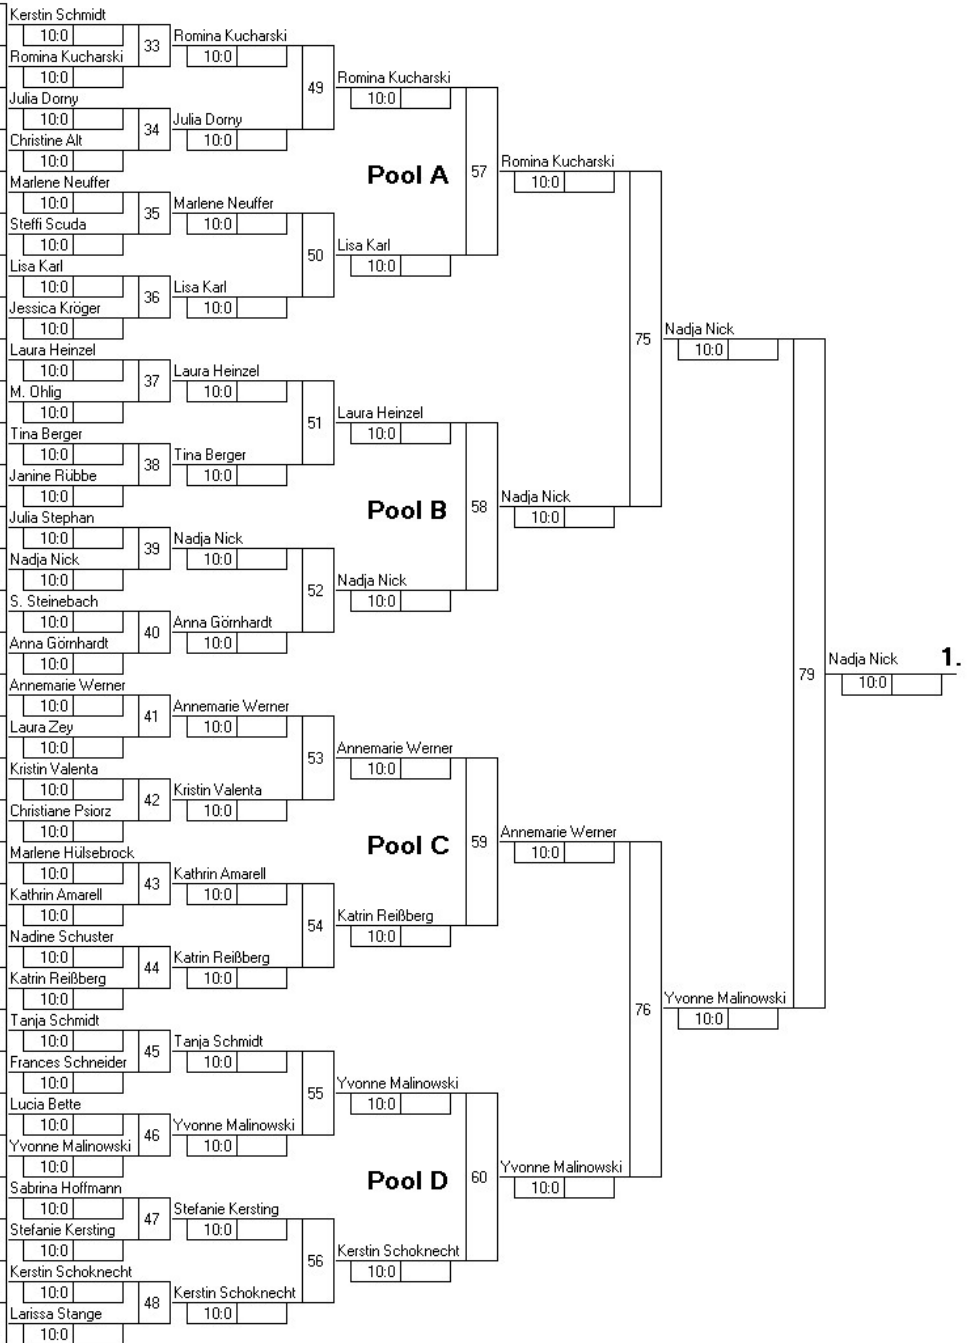

**Hauptrunde, Los-Nr.**

1	Kerstin Schmidt	SV Nürnberg-Süd	BY
33	Hannah Brankers	TSV Hertha Walheim	NRW
17	Romina Kucharski	SV Halle	ST
49			
9	Julia Dorny	Kampfsport im Klostersgart	B
41			
25	Christine Alt	Kohlscheider JC	NRW
57			
5	Marlene Neuffer	Osnabrücker TB	NDS
37			
21	Steffi Scuda	BSV Adorf	SC
53			
13	Lisa Karl	ESV Lok. Sömmerda	TH
45			
29	Jessica Kröger	SSV Meschede	NRW
61			
3	Laura Heinzel	BC Karlsruhe	BA
35	Jacqueline Krefl	TSV Hagen 1860e.V.	NRW 1
19	Maria-Catharina Ohlig	TG Hochheim	HE
51			
11	Tina Berger	Polizei SV Berlin	B
43			
27	Janine Rübbe	1.JJC Dortmund	NRW
59			
7	Julia Stephan	Judokan Landau	PF
39			
23	Nadja Nick	JC 71 Düsseldorf	NRW
55			
15	Sabrina-Doreen Steinebach	ESV Siershahn	RH
47			
31	Anna Görnhardt	Beueler JC	NRW
63			
2	Annemarie Werner	JSV Tübingen	BA
34	Lisa Baumann	1. JC Mönchengladbach	NRW
18	Laura Zey	JC Rüsselsheim	HE
50			
10	Kristin Valenta	Hellersdorfer Judo Tempel	B
42			
26	Christiane Psiorz	Garather SV	NRW
58			
6	Marlene Hülsebrock	Osnabrücker TB	NDS
38			
22	Kathrin Amarell	TSV Bayer 04 Leverkusen	NRW
54			
14	Nadine Schuster	JSV Auma	TH
46			
30	Katrin Reißberg	JG Münster	NRW
62			
4	Tanja Schmidt	BC Steinheim	BA
36	Tina Pioßek	BSV Adorf	SC
20	Frances Schneider	JC Leipzig	SC
52			
12	Lucia Bette	Turngemeinde Berlin	B
44			
28	Yvonne Malinowski	JC Hennef	NRW
60			
8	Sabrina Hoffmann	1.JJKC Haßloch	PF
40			
24	Stefanie Kersting	Brühler TV	NRW
56			
16	Kerstin Schoknecht	JC 90 Frankfurt/Oder	BB
48			
32	Larissa Stange	DSC Wanne-Eickel	NRW
64			

**Trostrunde aller Verlierer gegen Poolsieger aus Pool**

- |    |                    |     |
|----|--------------------|-----|
| 1. | Nadja Nick         | NRW |
| 2. | Yvonne Malinowski  | NRW |
| 3. | Annemarie Werner   | BA  |
| 3. | Romina Kucharski   | ST  |
| 5. | Lisa Karl          | TH  |
| 5. | Katrin Reißberg    | NRW |
| 7. | Anna Görnhardt     | NRW |
| 7. | Kerstin Schoknecht | BB  |