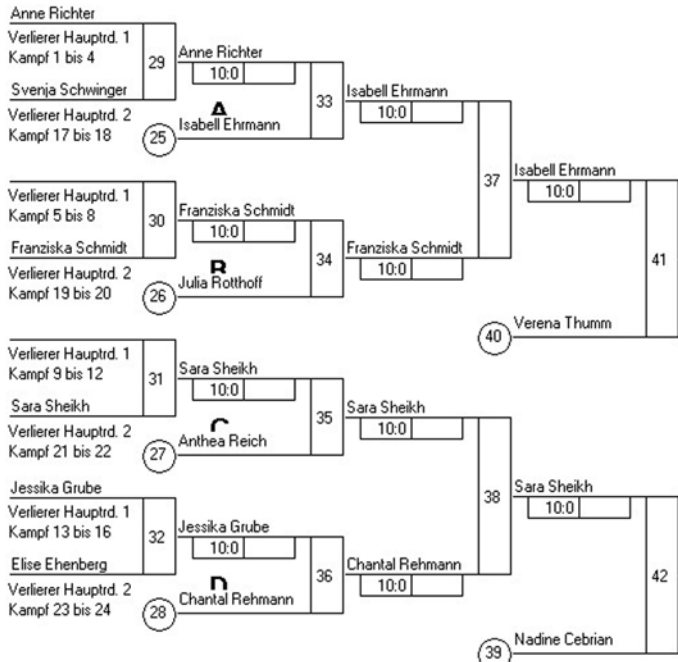

Hauptrunde, Los-Nr.

1	Katharina Menz TSG Backnang	BA	1
17	Svea Schwäbe VFL Friesa	SC	17
9	Isabell Ehrmann PSV Meiningen	TH	2
25	Vanessa Müller JSV Speyer	PF	25
5	Anne Richter SFV Europa Braunschweig	NDS	3
21	Sabine Struve DJK VII Willich	NRW	3
13	Svenja Schwinger JC Hadamar	HE	4
29			
3	Olga Schaber JSV Tübingen	BA	5
19	Julia Rotthoff Judo-Freunde Siegen-Lin	NRW	5
11	Kristin Gosda JC 90 Frankfurt/Oder	BB	6
27			
7	Franziska Schmidt Marzahner Budosport Verei	B	7
23	Sonja Wirth JC Weilerswist	NRW	7
15	Nadine Cebrian JC Rüsselsheim	HE	8
31			
2	Angela Dettling JSV Tübingen	BA	9
18	Lisa Wahner TV Löhne Abt. Judo	NRW	9
10	Anthea Reich PSV Meiningen	TH	10
26			
6	Kathrin Prill Judo Crocodiles	NDS	11
22	Sara Sheikh JC Wermelskirchen	NRW	11
14	Nina Vogl JC Rüsselsheim	HE	12
30			
4	Verena Thumm TV Mosbach	BA	13
20	Jessika Grube DJK Adler 07 Boltrop	NRW	13
12	Elise Ehenberg SSV Eilsleben	ST	14
28			
8	Annet Specht Polizei SV Berlin	B	15
24	Chantal Rehmann SV 08/29 Friedrichsfeld	NRW	15
16	Daniela Pfisterer JC Rüsselsheim	HE	16
32			

KO-System 2x Trostrd. 32 mit 25 TN
Intern. Turnier Jugend U 16 weibl.
Holzwickede -40 kg
13.11.2004 Jugend U 16 w
Stand: 13.11.2004, 19:14:52

Legende

Kampffolge-Nummer
 Sieger-Name
 Zeit
 Unterbewertung

Trostrunde aller Verlierer gegen Poolsieger aus Pool

- | | | |
|----|-------------------|-----|
| 1. | Sabine Struve | NRW |
| 2. | Nina Vogl | HE |
| 3. | Verena Thumm | BA |
| 3. | Nadine Cebrian | HE |
| 5. | Isabell Ehrmann | TH |
| 5. | Sara Sheikh | NRW |
| 7. | Franziska Schmidt | B |
| 7. | Chantal Rehmann | NRW |