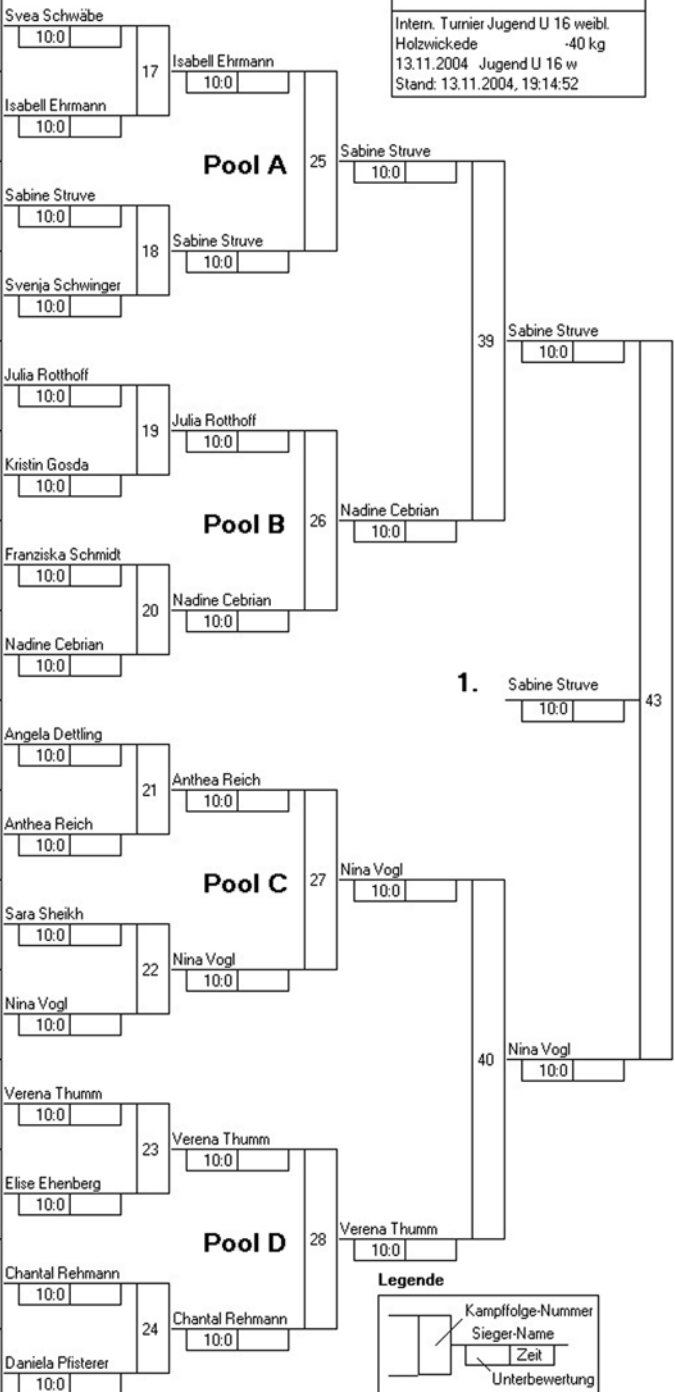

Hauptrunde, Los-Nr.

1	Katharina Menz TSG Backnang	BA	1
17	Svea Schwäbe VFL Friesa	SC	17
9	Isabell Ehrmann PSV Meiningen	TH	2
25	Vanessa Müller JSV Speyer	PF	25
5	Anne Richter SFV Europa Braunschweig	NDS	3
21	Sabine Struve DJK VII Willich	NRW	3
13	Svenja Schwinger JC Hadamar	HE	4
29			
3	Olga Schaber JSV Tübingen	BA	5
19	Julia Rotthoff Judo-Freunde Siegen-Lin	NRW	5
11	Kristin Gosda JC 90 Frankfurt/Oder	BB	6
27			
7	Franziska Schmidt Marzahner Budosport Verei	B	7
23	Sonja Wirth JC Weilerswist	NRW	7
15	Nadine Cebrian JC Rüsselsheim	HE	8
31			
2	Angela Dettling JSV Tübingen	BA	9
18	Lisa Wahner TV Löhne Abt. Judo	NRW	9
10	Anthea Reich PSV Meiningen	TH	10
26			
6	Kathrin Prill Judo Crocodiles	NDS	11
22	Sara Sheikh JC Wermelskirchen	NRW	11
14	Nina Vogl JC Rüsselsheim	HE	12
30			
4	Verena Thumm TV Mosbach	BA	13
20	Jessika Grube DJK Adler 07 Boltrop	NRW	13
12	Elise Ehenberg SSV Eilsleben	ST	14
28			
8	Annet Specht Polizei SV Berlin	B	15
24	Chantal Rehmann SV 08/29 Friedrichsfeld	NRW	15
16	Daniela Pfisterer JC Rüsselsheim	HE	16
32			

KO-System 2x Trostrd. 32 mit 25 TN
Intern. Turnier Jugend U 16 weibl.
Holzwickede -40 kg
13.11.2004 Jugend U 16 w
Stand: 13.11.2004, 19:14:52

Legende

Kampffolge-Nummer
 Sieger-Name
 Zeit
 Unterbewertung

Trostrunde aller Verlierer gegen Poolsieger aus Pool

- | | | |
|----|-------------------|-----|
| 1. | Sabine Struve | NRW |
| 2. | Nina Vogl | HE |
| 3. | Verena Thumm | BA |
| 3. | Nadine Cebrian | HE |
| 5. | Isabell Ehrmann | TH |
| 5. | Sara Sheikh | NRW |
| 7. | Franziska Schmidt | B |
| 7. | Chantal Rehmann | NRW |