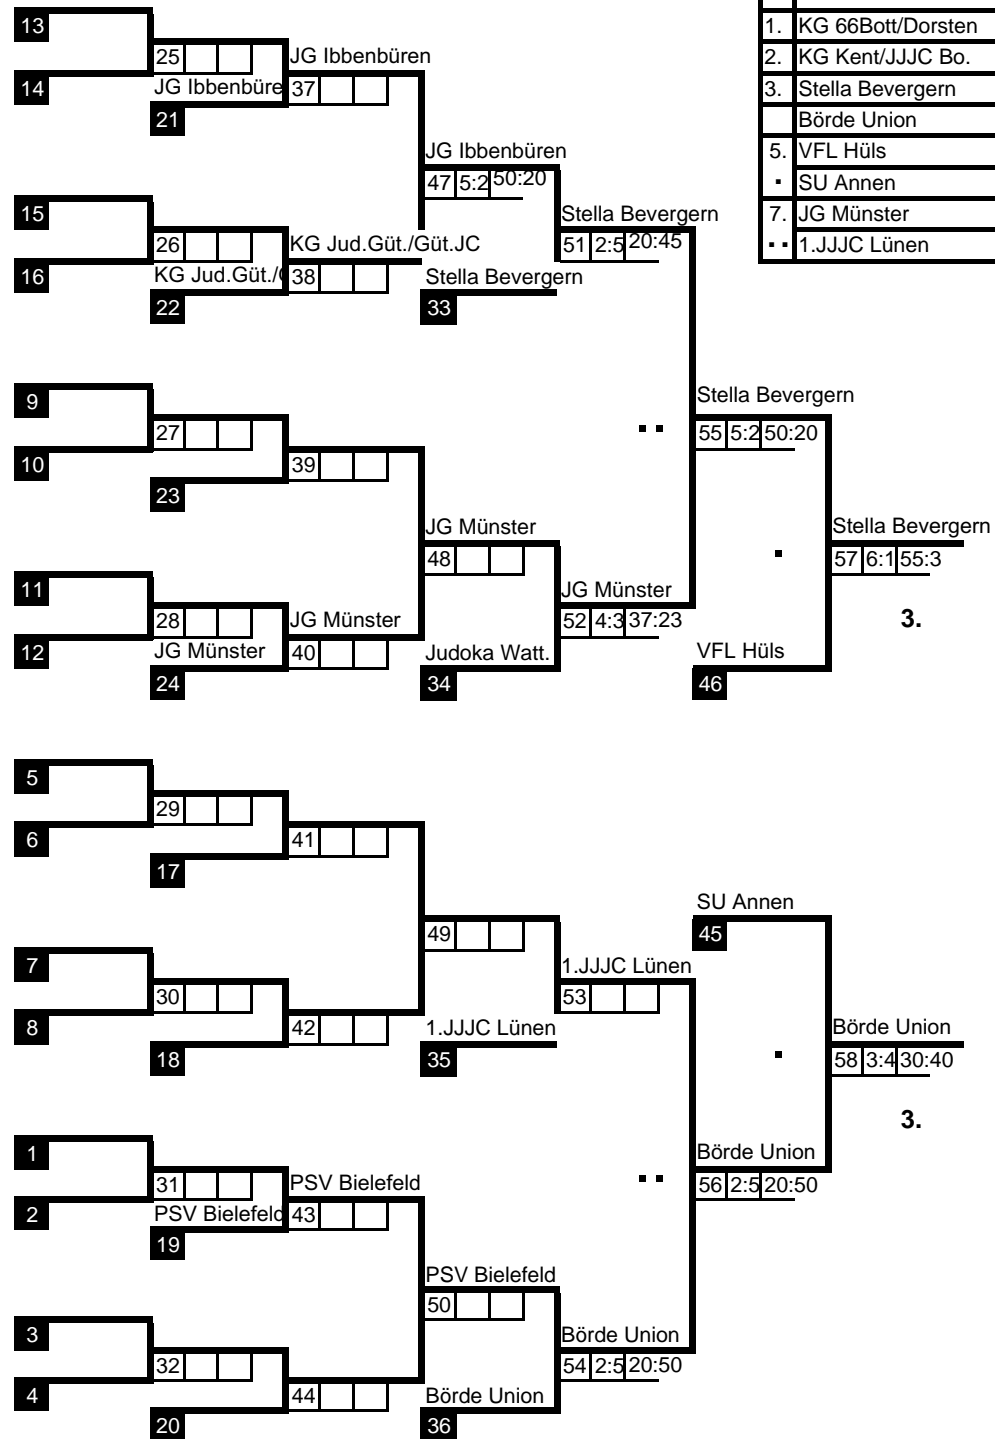

Doppel-KO-SYSTEM / 32 Teilnehmer

Art	LVMM Westf.U13 w
Ort	Münster
Datum	23.11.2002
Gew. Klasse	
Sportl. Ltg.	E. Ullrich

Los	Name, Vorname	Bez. Pl.	
1	Stella Bevergern	MS 1	Stella Bevergern
17		1	Stella Bevergern
9		DT 3	17
25		2	SU Annen
5	SU Witten-Annen	AR 2	SU Witten-Annen 33 3:4 30:40
21		3	SU Annen
13			18
29		4	KG 66Bott/Dorsten
3	PSV Bielefeld	DT 1	PSV Bielefeld 45 3:4 30:37
19		5	Judoka Watt.
11	Judoka Wattenscheid	AR 4	Judoka Watt. 19 3:3 27:30
27		6	KG 66Bott/Dorsten
7	KG 66Bott./Dorsten	MS 3	KG 66Bott/Dorsten 34 2:5 20:45
23		7	KG 66Bott/Dorsten
15			20
31		8	KG 66Bott/Dorsten
2	KG Kentai/JJJC Boch	AR 1	KG Kent/JJJC Bo. 1. 59 6:1 57:10
18		9	KG Kent/JJJC Bo.
10	JG Ibbenbüren	MS 4	JG Ibbenbüre 21 5:2 45:10
26		10	KG Kent/JJJC Bo.
6	KG Jud.Güt./Güt.JC	DT 2	KG Jud.Güt./Güt.JC 35 4:2 0:15
22		11	1.JJJC Lünen
14	1.JJJC Lünen	AR 5	1.JJJC Lünen 22 3:4 25:33
30		12	KG Kent/JJJC Bo.
4	VFL Hüls	MS 2	VFL Hüls 46 4:3 40:30
20		13	VFL Hüls
12			23
28		14	VFL Hüls
8	Börde Union	AR 3	Börde Union 36 4:3 40:30
24		15	Börde Union
16			JG Münster 24 4:3 40:30
32	JG Münster	Ges.	16

■ = Verlierer aus Kampf Nr.

□ = Kampffolge Nr.

Pl.	Name
1.	KG 66Bott/Dorsten
2.	KG Kent/JJJC Bo.
3.	Stella Bevergern
	Börde Union
5.	VFL Hüls
	SU Annen
7.	JG Münster
	1.JJJC Lünen