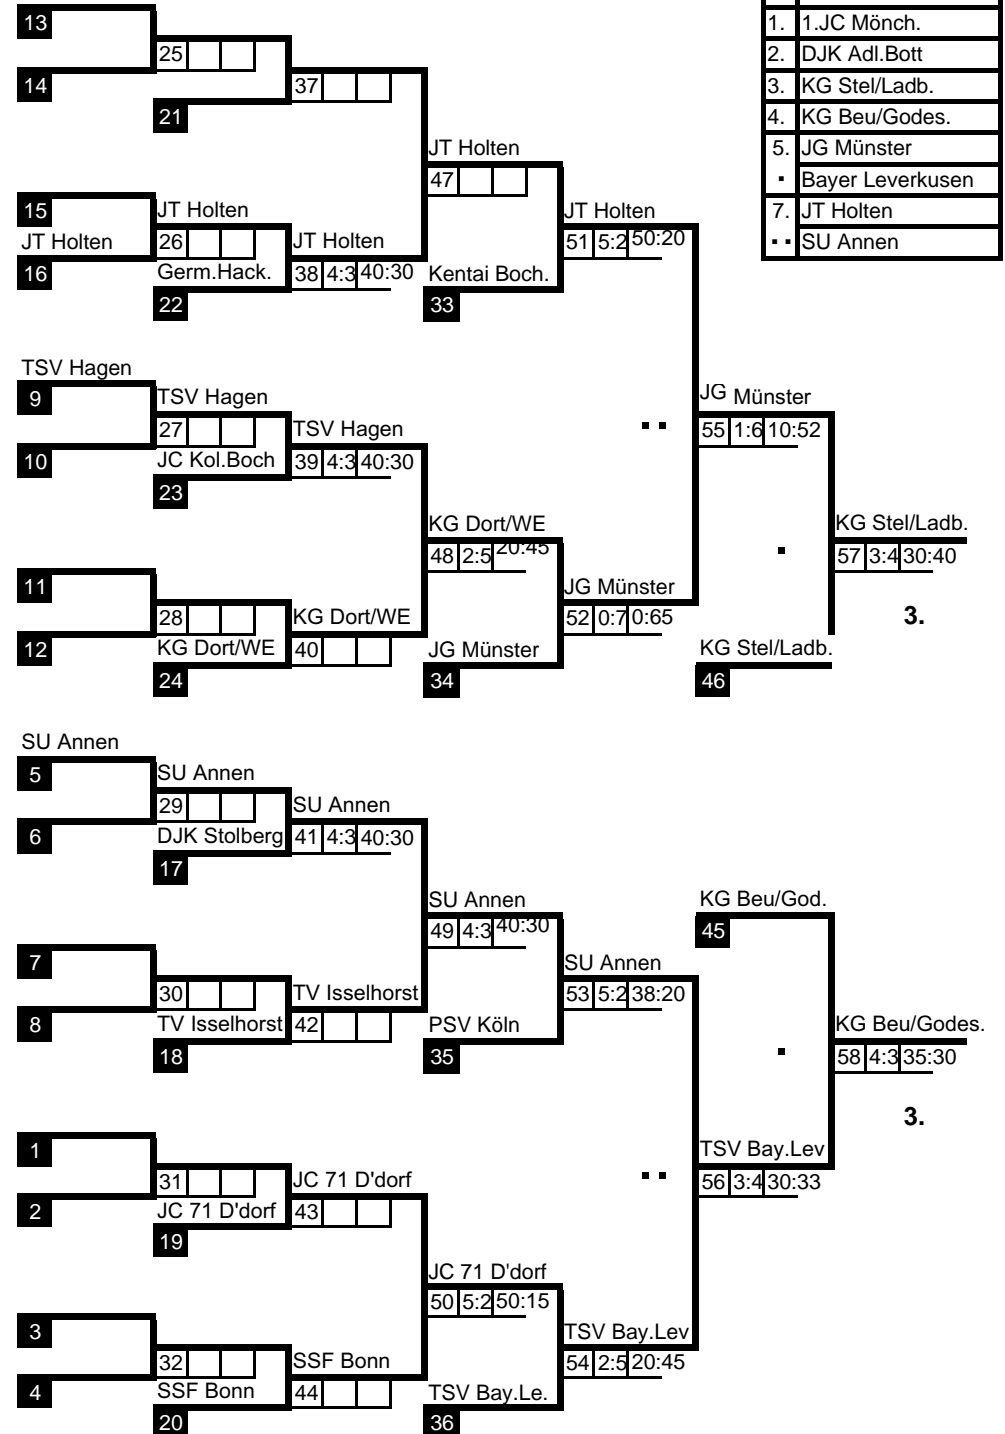

Doppel-KO-SYSTEM / 32 Teilnehmer

Art	WdVMM U15w
Ort	Bottrop
Datum	30.6.2002
Gew. Klasse	
Sportl. Ltg.	E. Ullrich

Los	Name, Vorname	Bez	Pl.		
1	1.JC Mönchengladb.	D	1	1.JC Mönch.	
17				1.JC Mönch.	
9	DJK Solberg	K	2	DJK Stolb.	17 5:2 50:20
25				1.JC Mönch.	
5	TV Isselhorst	DT	1	TV Isselhorst	33 5:2 50:20
21		D	5	Kentai Boch.	
13	Kentai Bochum	A	3	Kentai Boch.	18 3:3 25:30
29				1.JC Mönch.	
3	SU Witten-Annen	A	1	KG Beuel/God.	45 4:3 40:30
19	KG Beuel/1.Godesb.	K	4	5 2:5 20:35	KG Beuel/God.
11	JC 71 Düsseldorf	D	3	JC 71 D'dorf	19 5:2 38:20
27				KG Beu/God.	
7	JG Münster	MS	2	JG Münster	34 4:3 37:23
23				JG Münster	
15	SSF Bonn	K	5	SSF Bonn	20 5:2 50:20
31				1.JC Mönch.	
2	KG Stel.Bev/JG Ladb.	MS	1	KG Stel/Ladb.	1. 59 4:3 40:30
18	TSV Hagen	A	4	9 5:2 50:20	KG Stel/Ladb.
10		DT	2	21	
26				KG Stel/Ladb.	
6	Tus Germ.Hackenbr.	D	2	Tus Germ.Hack.	35 4:3 40:30
22				PSV Köln	
14	PSV Köln	K	3	PSV Köln	22 2:5 20:43
30				DJK Adl.Bott	
4	TSV Bayer 04 Leverk	K	1	TSV Bay.Lev.	46 3:4 30:40
20				TSV Bay.Lev.	
12	JC Kolping Bocholt	MS	3	JC Kolp.Boch	23 4:3 40:30
28				DJK Adl.Bott	
8	KG Dortm/DSC W.-E	A	2	KG Dort/WE	36 1:6 10:57
24				DJK Adl.Bott	
16	Judo Team Holten	D	4	DJK Adl.Bott	24 1:6 5:60
32	DJK Adler Bottrop	TV		16 0:7 0:70	

■ = Verlierer aus Kampf Nr.
 □ = Kampffolge Nr.

Pl.	Name
1.	1.JC Mönch.
2.	DJK Adl.Bott
3.	KG Stel/Ladb.
4.	KG Beu/Godes.
5.	JG Münster
	▪ Bayer Leverkusen
7.	JT Holten
	▪ SU Annen