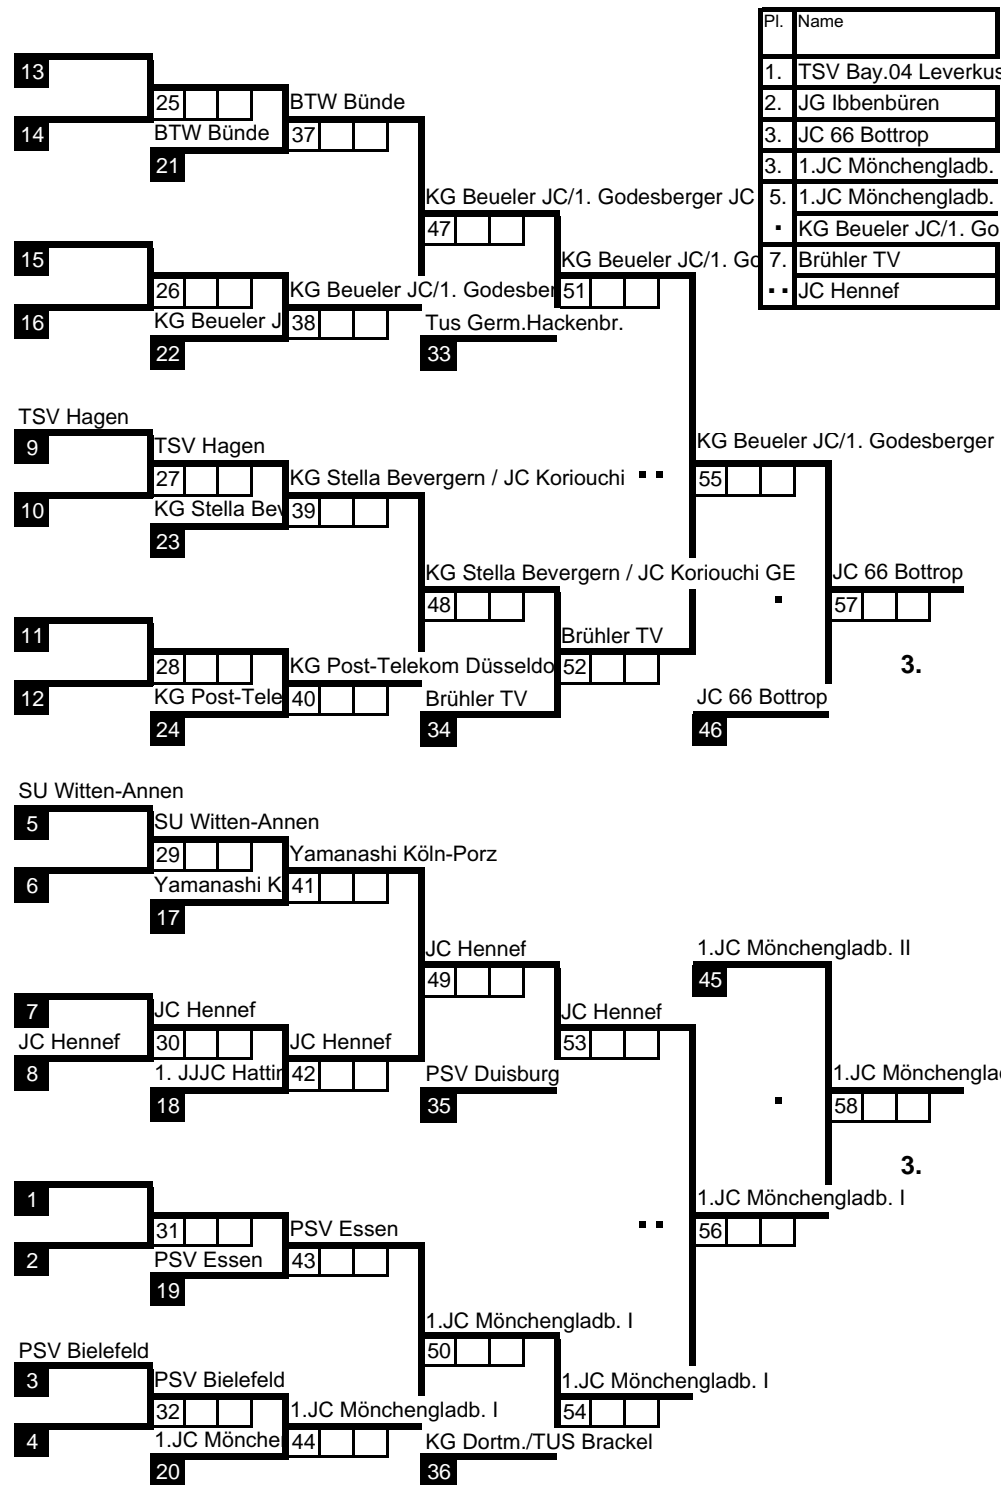

Doppel-KO-SYSTEM / 32 Teilnehmer

Art	WdVMM U15w
Ort	Mönchengladbach
Datum	29.06.2002
Gew. Klasse	
Sportl. Ltg.	J. Bräutigam

Los	Name, Vorname	Bez	Pl.
1	Tus Germ.Hackenbr.	D	1
17			
9	Yamanashi Köln-Porz	K	2
25			
5	PSV Bielefeld	DT	1
21	1.JC Mönchengladb. II	D	5
13	1. JJJC Hattingen	A	3
29			
3	SU Witten-Annen	A	1
19	Brühler TV	K	4
11	PSV Essen	D	3
27			
7	JG Ibbenbüren	MS	2
23			
15	JC Hennef	K	5
31	1.JC Mönchengladb. I	TV	
2	JC 66 Bottrop	MS	1
18	TSV Hagen	A	4
10	BTW Bünde	DT	2
26			
6	PSV Duisburg	D	2
22			
14	KG Beueler JC/1. God	K	3
30			
4	TSV Bay.04 Leverkusen	K	1
20			
12	KG Stella Bevergern / .	MS	3
28			
8	KG Dortmund./TUS Brackel	A	2
24			
16	KG Post-Telekom Düs:	D	4
32			

■ = Verlierer aus Kampf Nr.

□ = Kampffolge Nr.

Pl.	Name
1.	TSV Bay.04 Leverkusen
2.	JG Ibbenbüren
3.	JC 66 Bottrop
3.	1.JC Mönchengladb.
5.	1.JC Mönchengladb.
▪	KG Beueler JC/1. Go
7.	Brühler TV
▪▪	JC Hennef