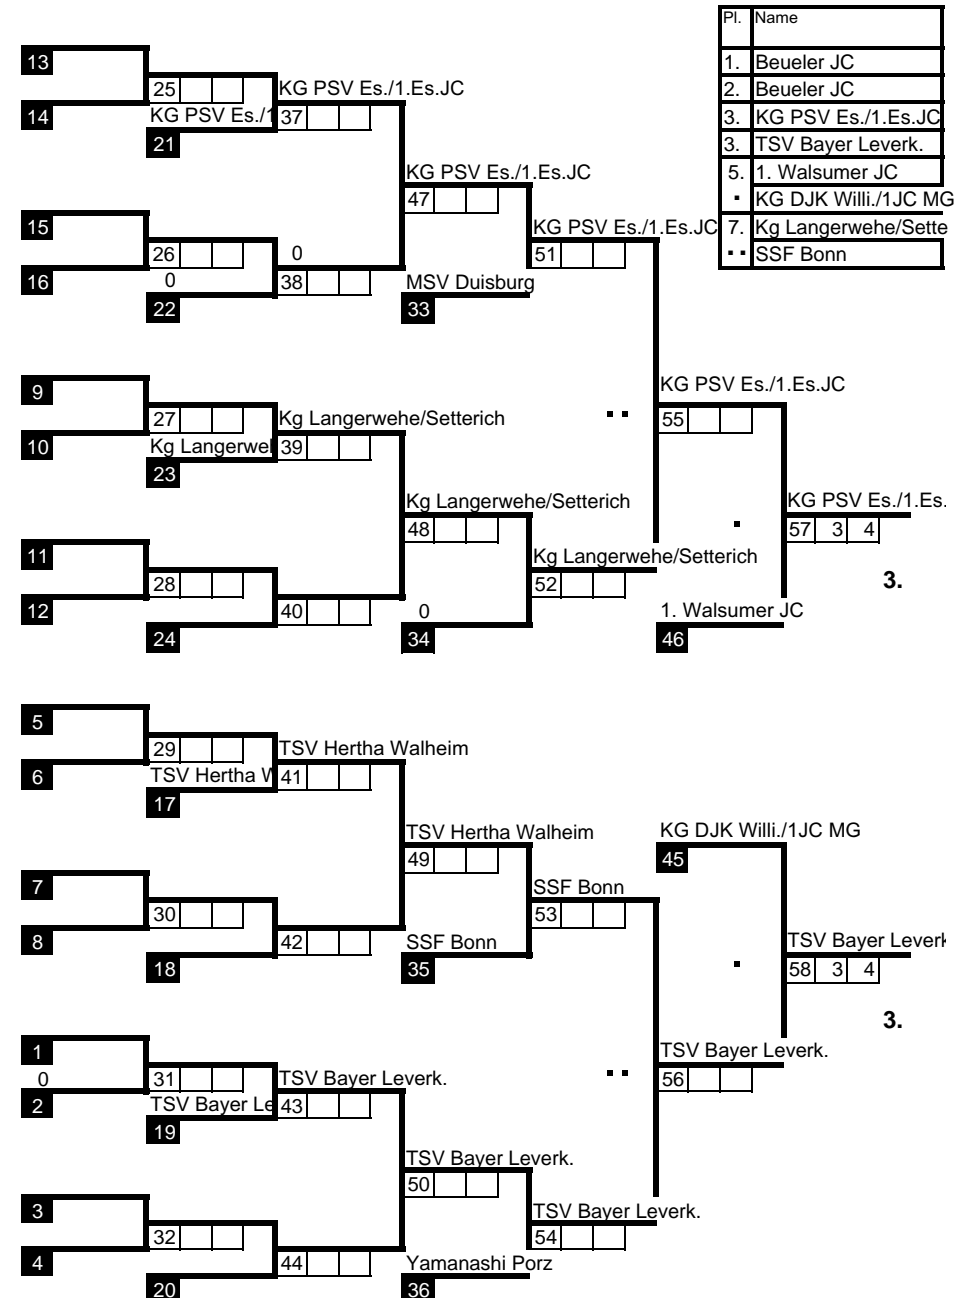

Doppel-KO-SYSTEM / 32 Teilnehmer

Art	Rheinland-MM U13w
Ort	Bonn-Beuel
Datum	23.11.02
Gew. Klasse	
Sportl. Ltg.	Trixi Sturm

Los	Name, Vorname	Bez	Pl.	
1	Judo Team Holten	D	1	Judo Team Holten
17	0	0	0	1
9	TSV Hertha Walheim	K	3	TSV Hertha W
25	0	0	0	2
5	MSV Duisburg	D	5	MSV Duisburg
21	0	0	0	3
13	0	0	0	18
29	0	0	0	4
3	KG DJK Willi./1JC MG	D	3	KG DJK Willi./1JC MG
19	0	0	0	5
11	TSV Bayer Leverk.	K	5	TSV Bayer Le
27	0	0	0	6
7	0	K	1	0
23	0	0	0	7
15	0	0	0	20
31	0	0	0	8
2	KG PSV Es./1.Es.JC	D	2	KG PSV Es./1.Es.JC
18	0	0	0	9
10	SSF Bonn	K	4	SSF Bonn
26	0	0	0	10
6	0	D	6	0
22	0	0	0	11
14	0	0	0	Beueler JC
30	Beueler JC	TV	0	12
4	1. Walsumer JC	D	4	1. Walsumer JC
20	0	0	0	13
12	Kg Langerwehe/Setterich	K	6	Kg Langerweh
28	0	0	0	14
8	Yamanashi Porz	K	2	Yamanashi Porz
24	0	0	0	15
16	0	0	0	24
32	0	0	0	16

■ = Verlierer aus Kampf Nr.

□ = Kampffolge Nr.

Listenführer

Pl.	Name
1.	Beueler JC
2.	Beueler JC
3.	KG PSV Es./1.Es.JC
3.	TSV Bayer Leverk.
5.	1. Walsumer JC
5.	KG DJK Willi./1JC MG
7.	Kg Langerwehe/Sette
7.	SSF Bonn