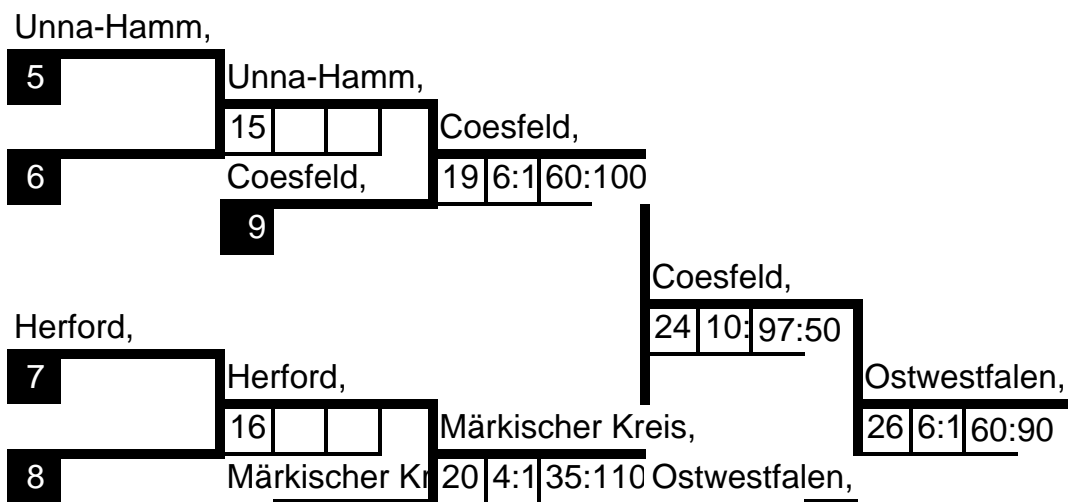

Doppel-KO-System / 16 Teilnehmer

Art	Westfalen-Cup
Ort	Herne
Datum	20.06.2009
Sportl. Ltg	Jörg Bräutigam / Erika Ullrich

Los	Name, Vorname								
1	Bochum-Ennepe,	Bochum-Ennepe,							
9	Dortmund,	1	15:	150:10	Bochum-Ennepe,				
5	Coesfeld,	Coesfeld,	9	11:	110:45				
13	,	2			Bochum-Ennepe,				
3	Märkischer Kreis,	Märkischer Kreis,	21	13:	119:19				
11	Bielefeld,	3	9:6	90:60	Steinfurt,				
7	Steinfurt,	Steinfurt,	10	3:1	30:107				
15	,	4							
2	Recklinghausen,	Recklinghausen,			Recklinghausen,				
10	Unna-Hamm,	5	11:	110:47	Recklinghausen,				
6	Warendorf/Münster,	Warendorf/Mü	11	12:	110:30				
14	,	6			Recklinghausen,				
4	Ostwestfalen,	Ostwestfalen,	22	10:	100:40				
12	Herford,	7	10:	100:50	Ostwestfalen,				
8	Siegerland,	Siegerland,	12	10:	97:50				
16	,	8							

= Verlierer aus Kampf Nr. **1.**

Platz	Name, Vorname
1	Recklinghausen,
2	Bochum-Ennepe,
3	Steinfurt,
	Ostwestfalen,
5	Coesfeld,
	Warendorf/Münster,
7	Bielefeld,
	Märkischer Kreis,

3.

3.