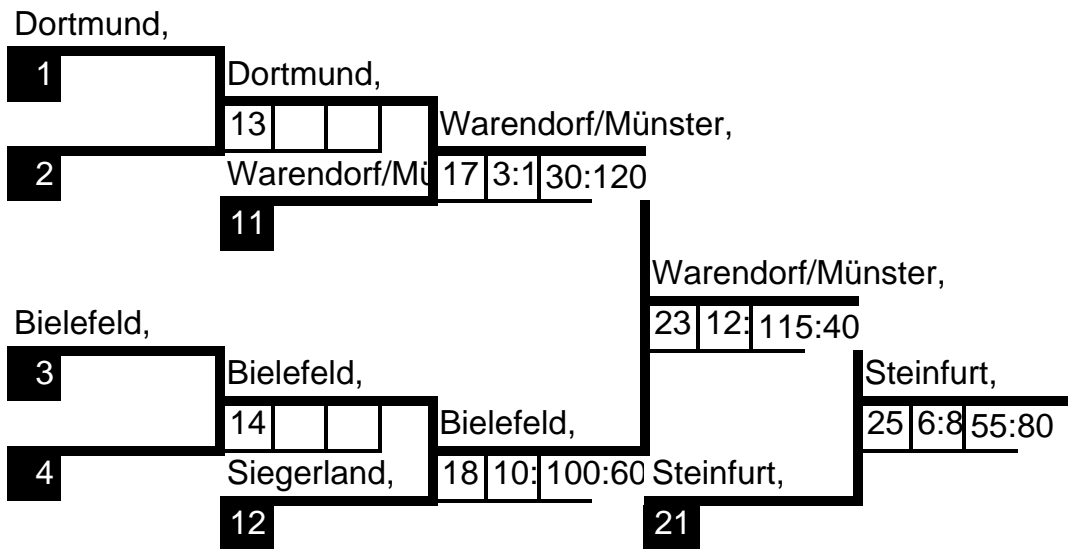

Doppel-KO-System / 16 Teilnehmer

Art	Westfalen-Cup
Ort	Herne
Datum	20.06.2009
Sportl. Ltg	Jörg Bräutigam / Erika Ullrich

Los	Name, Vorname								
1	Bochum-Ennepe,	Bochum-Ennepe,							
9	Dortmund,	1	15:	150:10	Bochum-Ennepe,				
5	Coesfeld,	Coesfeld,	9	11:	110:45				
13	,	2			Bochum-Ennepe,				
3	Märkischer Kreis,	Märkischer Kreis,	21	13:	119:19				
11	Bielefeld,	3	9:6	90:60	Steinfurt,				
7	Steinfurt,	Steinfurt,	10	3:1	30:107				
15	,	4							
2	Recklinghausen,	Recklinghausen,			Recklinghausen,				
10	Unna-Hamm,	5	11:	110:47	Recklinghausen,				
6	Warendorf/Münster,	Warendorf/Mü	11	12:	110:30				
14	,	6			Recklinghausen,				
4	Ostwestfalen,	Ostwestfalen,	22	10:	100:40				
12	Herford,	7	10:	100:50	Ostwestfalen,				
8	Siegerland,	Siegerland,	12	10:	97:50				
16	,	8							

= Verlierer aus Kampf Nr. **1.**

Platz	Name, Vorname
1	Recklinghausen,
2	Bochum-Ennepe,
3	Steinfurt,
	Ostwestfalen,
5	Coesfeld,
	Warendorf/Münster,
7	Bielefeld,
	Märkischer Kreis,

3.

3.