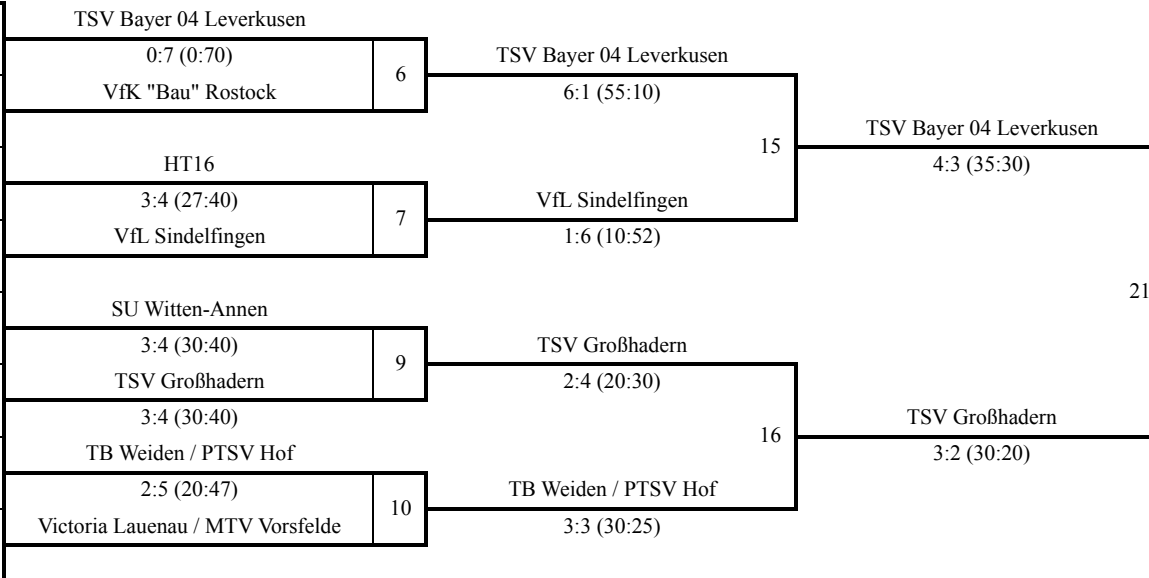

13.12.09  
München

1	Kodokan Erfurt	TH	1
9	TSV Bayer 04 Leverkusen	NW	
5	VfK "Bau" Rostock	MV	
13	-----		
3	JSV Speyer	PF	2
11	HT16	HH	
7	VfL Sindelfingen	WÜ	
15	-----		
2	BC Randori	BE	3
10	SU Witten-Annen	NW	
6	Kim Chi Wiesbaden	HE	4
14	TSV Großhadern	BY	
4	JC Leipzig	SN	5
12	TB Weiden / PTSV Hof	BY	
8	Victoria Lauenau / MTV Vorsfelde	NS	
16	-----		

- TSV Bayer 04 Leverkusen**
1. Bayer 04 Leverkusen / NW
  2. TSV Großhadern / BY
  3. TB Weiden/PTSV Hof / BY
  3. Vict. Lauenau/MTV Vorsfelde / NS
  5. JC Leipzig / SN
  5. VfL Sindelfingen / WÜ
  7. Kim Chi Wiesbaden / HE
  7. SU Witten-Annen / NW