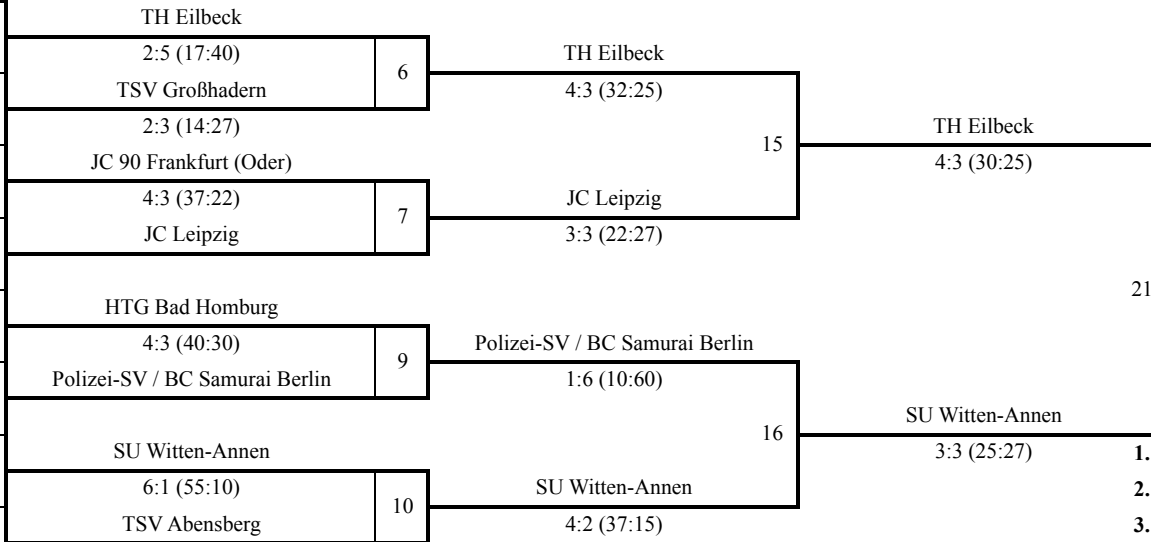

13.12.09
München

1	TSV Bayer 04 Leverkusen	NW
9	TH Eilbeck	HH
5	JSV Speyer / ESV Ludwigshafen	PF
13	TSV Großhadern	BY
3	JC 90 Frankfurt (Oder)	BB
11	TSV Grafing	BY
7	JC Leipzig	SN
15	-----	
2	HTG Bad Homburg	HE
10	Judo Crocodiles Osnabrück	NS
6	Polizei-SV / BC Samurai Berlin	BE
14	-----	
4	SU Witten-Annen	NW
12	FSV Magdeburg	ST
8	TSV Abensberg	BY
16	-----	

1. TH Eilbeck / HH
2. SU Witten-Annen / NW
3. JC 90 Frankfurt (Oder) / BB
3. TSV Bayer 04 Leverkusen / NW
5. Polizei-SV/BC Samurai / BE
5. JC Leipzig / SN
7. TSV Großhadern / BY
7. TSV Abensberg / BY

Männer U17