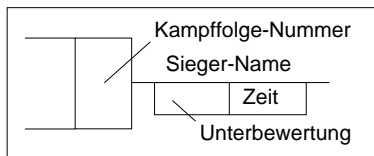

Legende

1.	TSV Bayer 04 Leverkusen Bezirk Köln	K 1
2.	SU Witten-Annen Bezirk Arnsberg *	GS
3.	1. JC Mönchengladbach Bezirk Düsseldorf	D 1
3.	JC 71 Düsseldorf Bezirk Düsseldorf	D 2
5.	JC Holzwickede Bezirk Arnsberg	AR
5.	JG Münster Bezirk Münster	MS
7.	Lüner SV Bezirk Arnsberg	AR
7.	Brühler TV Bezirk Köln	K 2