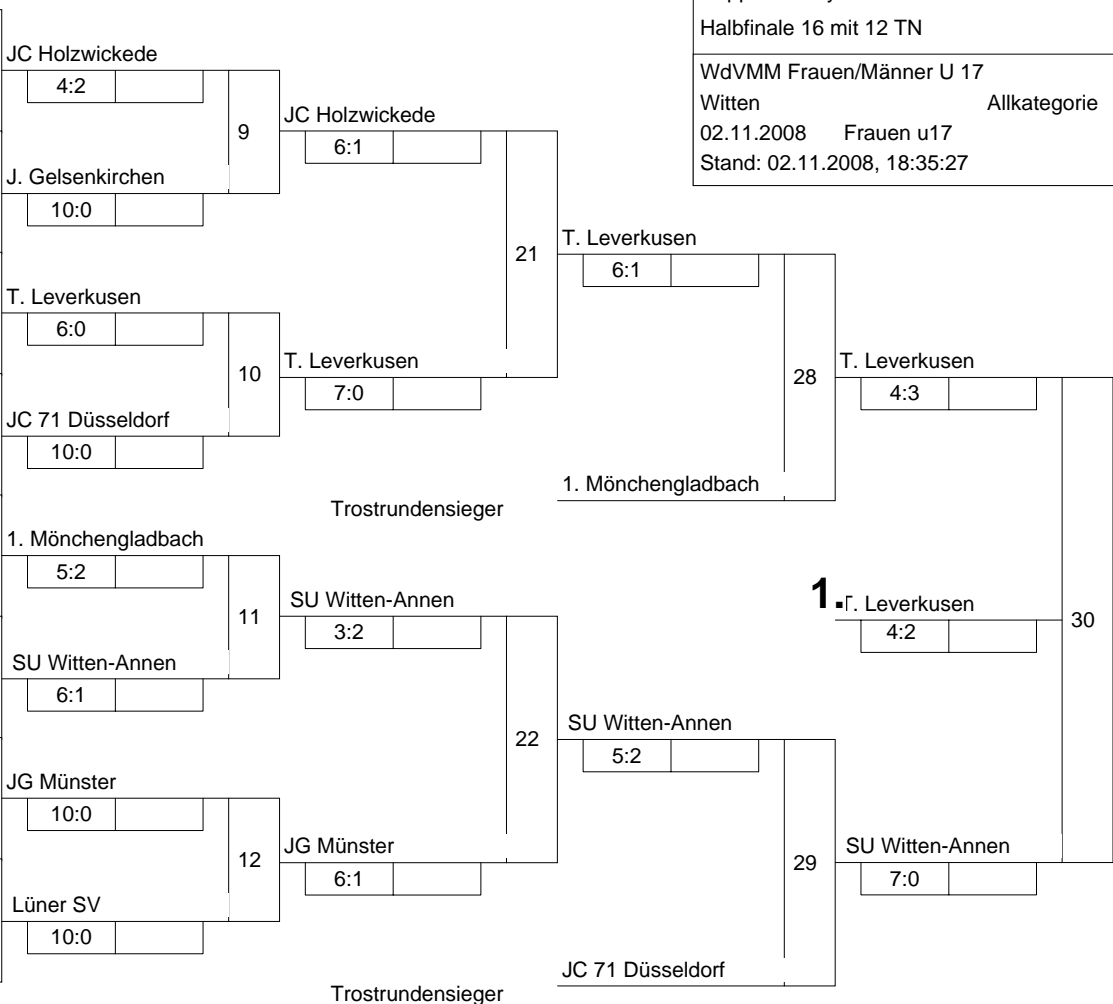

Hauptrunde, Los-Nr.

1	JC Holzwickede Bezirk Arnsberg	AR 1
9	DJK Adler 07 Bottrop Bezirk Münster	MS 3
5	JC Banzai Gelsenkirchen Bezirk Münster	MS 2
13		
3	TSV Bayer 04 Leverkusen Bezirk Köln	K 1
11	KG Judoka Rauxel/Wattensch. Bezirk Arnsberg	AR 3
7	JC 71 Düsseldorf Bezirk Düsseldorf	D 2
15		
2	1. JC Mönchengladbach Bezirk Düsseldorf	D 1
10	Garather SV Bezirk Düsseldorf	D 3
6	Brühler TV Bezirk Köln	K 2
14	SU Witten-Annen Bezirk Arnsberg *	GS G1
4	JG Münster Bezirk Münster	MS 1
12		
8	Lüner SV Bezirk Arnsberg	AR 2
16		

Trostrunde, Verlierer aus Kampf

Legende

1.	TSV Bayer 04 Leverkusen Bezirk Köln	K 1
2.	SU Witten-Annen Bezirk Arnsberg *	GS
3.	1. JC Mönchengladbach Bezirk Düsseldorf	D 1
3.	JC 71 Düsseldorf Bezirk Düsseldorf	D 2
5.	JC Holzwickede Bezirk Arnsberg	AR
5.	JG Münster Bezirk Münster	MS
7.	Lüner SV Bezirk Arnsberg	AR
7.	Brühler TV Bezirk Köln	K 2