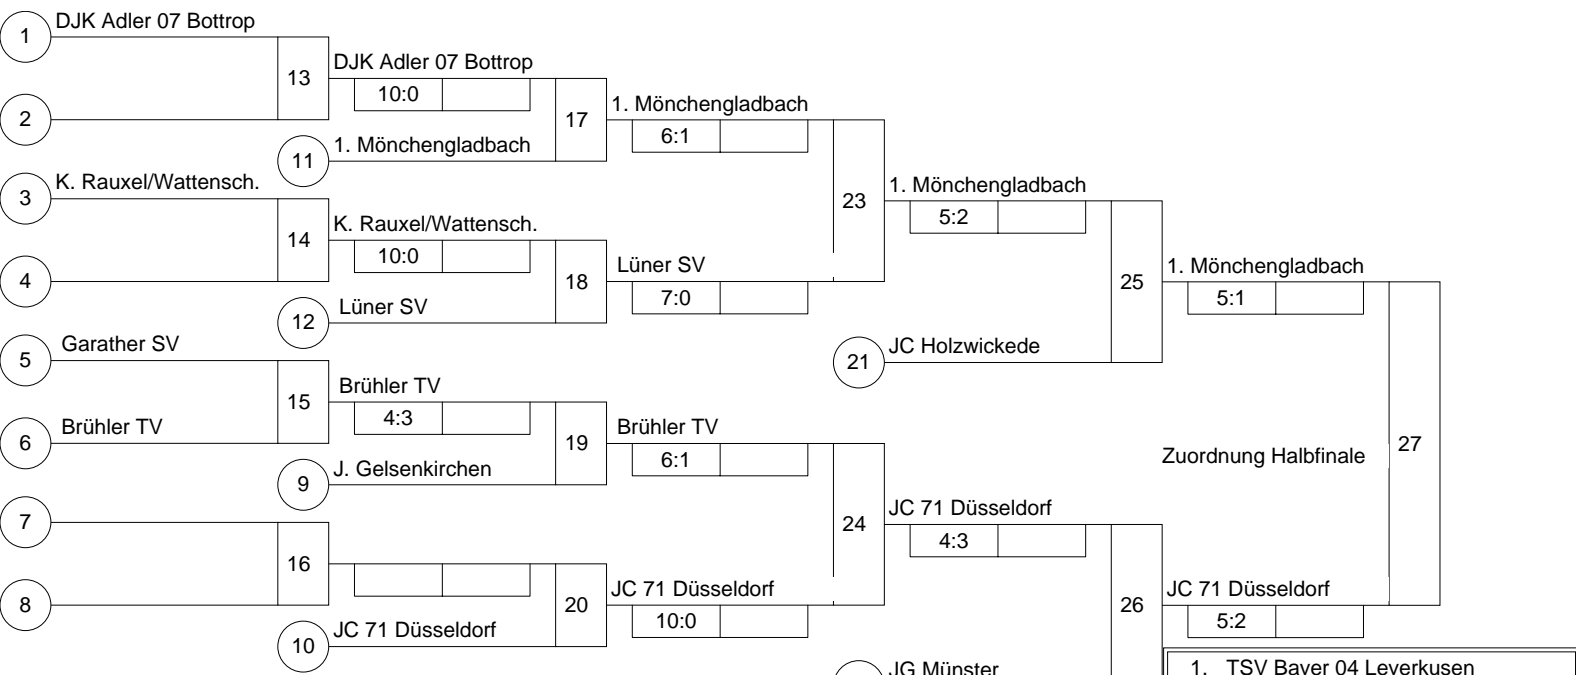

Hauptrunde, Los-Nr.

1	JC Holzwickede Bezirk Arnsberg	AR 1
9	DJK Adler 07 Bottrop Bezirk Münster	MS 3
5	JC Banzai Gelsenkirchen Bezirk Münster	MS 2
13		
3	TSV Bayer 04 Leverkusen Bezirk Köln	K 1
11	KG Judoka Rauxel/Wattensch. Bezirk Arnsberg	AR 3
7	JC 71 Düsseldorf Bezirk Düsseldorf	D 2
15		
2	1. JC Mönchengladbach Bezirk Düsseldorf	D 1
10	Garather SV Bezirk Düsseldorf	D 3
6	Brühler TV Bezirk Köln	K 2
14	SU Witten-Annen Bezirk Arnsberg *	GS G1
4	JG Münster Bezirk Münster	MS 1
12		
8	Lüner SV Bezirk Arnsberg	AR 2
16		

Trostrunde, Verlierer aus Kampf

Legende

1.	TSV Bayer 04 Leverkusen Bezirk Köln	K 1
2.	SU Witten-Annen Bezirk Arnsberg *	GS
3.	1. JC Mönchengladbach Bezirk Düsseldorf	D 1
3.	JC 71 Düsseldorf Bezirk Düsseldorf	D 2
5.	JC Holzwickede Bezirk Arnsberg	AR
5.	JG Münster Bezirk Münster	MS
7.	Lüner SV Bezirk Arnsberg	AR
7.	Brühler TV Bezirk Köln	K 2