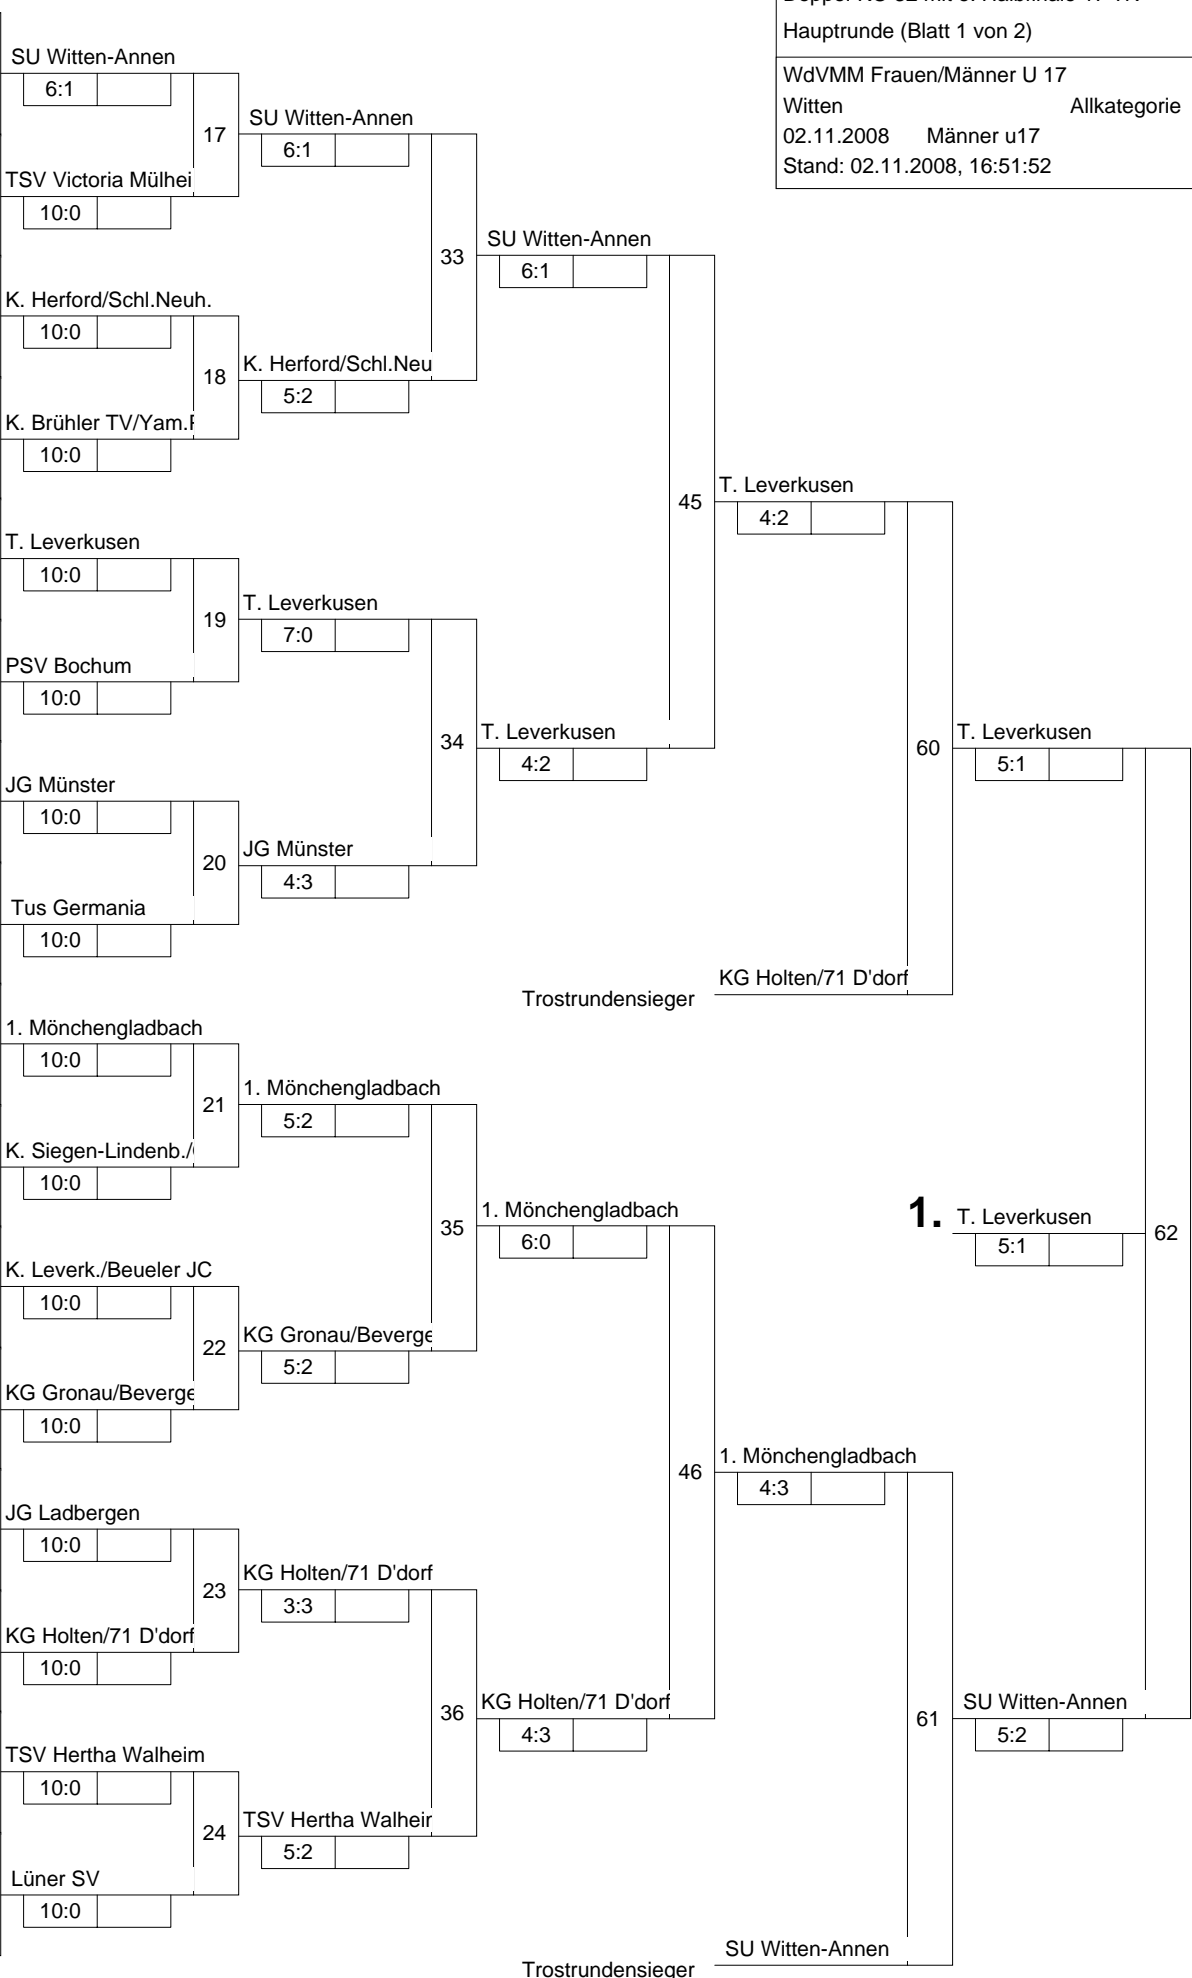

Hauptrunde, Los-Nr.

1	SU Witten-Annen Bezirk Arnsberg	AR 1
17	KG Dorsten/66 Bottr. Bezirk Münster	MS 4
9	TSV Victoria Mülheim Bezirk Düsseldorf	D 2
25		
5	KG Herford/Schl.Neuh. Bezirk Detmold	DT 1
21		
13	KG Brühler TV/Yam.Porz Bezirk Köln	K 3
29		
3	TSV Bayer 04 Leverkusen Bezirk Köln	K 1
19		
11	PSV Bochum Bezirk Arnsberg	AR 3
27		
7	JG Münster Bezirk Münster	MS 2
23		
15	Tus Germania Bezirk Düsseldorf	D 4
31		
2	1. JC Mönchengladbach Bezirk Düsseldorf	D 1
18		
10	KG Siegen-Lindenb./Gernsdorfer Bezirk Arnsberg	AR 2
26		
6		
22	KG Leverk./Beueler JC Bezirk Köln	K 4
14	KG Gronau/Bevergern Bezirk Münster	MS 3
30		
4	JG Ladbergen Bezirk Münster	MS 1
20		
12	KG Holten/71 D'dorf Bezirk Düsseldorf	D 3
28		
8	TSV Hertha Walheim Bezirk Köln	K 2
24		
16	Lüner SV Bezirk Arnsberg	AR 4
32		

Doppel-KO 32 mit e. Halbfinale 17 TN
Hauptrunde (Blatt 1 von 2)
WdVMM Frauen/Männer U 17
Witten Allkategorie
02.11.2008 Männer u17
Stand: 02.11.2008, 16:51:52

Trostrunde, Verlierer aus Kampf

Doppel-KO 32 mit e. Halbfinale 17 TN

Trost und Finalrunde (Blatt 2 von 2)

WdVMM Frauen/Männer U 17

Witten Allkategorie

02.11.2008 Männer u17

Stand: 02.11.2008, 16:51:53

Legende

1. TSV Bayer 04 Leverkusen
Bezirk Köln K 1
2. SU Witten-Annen
Bezirk Arnberg AR
3. KG Holten/71 D'dorf
Bezirk Düsseldorf D 3
3. 1. JC Mönchengladbach
Bezirk Düsseldorf D 1
5. JG Ladbergen
Bezirk Münster MS
5. TSV Hertha Walheim
Bezirk Köln K 2
7. KG Herford/Schl.Neuh.
Bezirk Detmold DT
7. TSV Victoria Mülheim
Bezirk Düsseldorf D 2