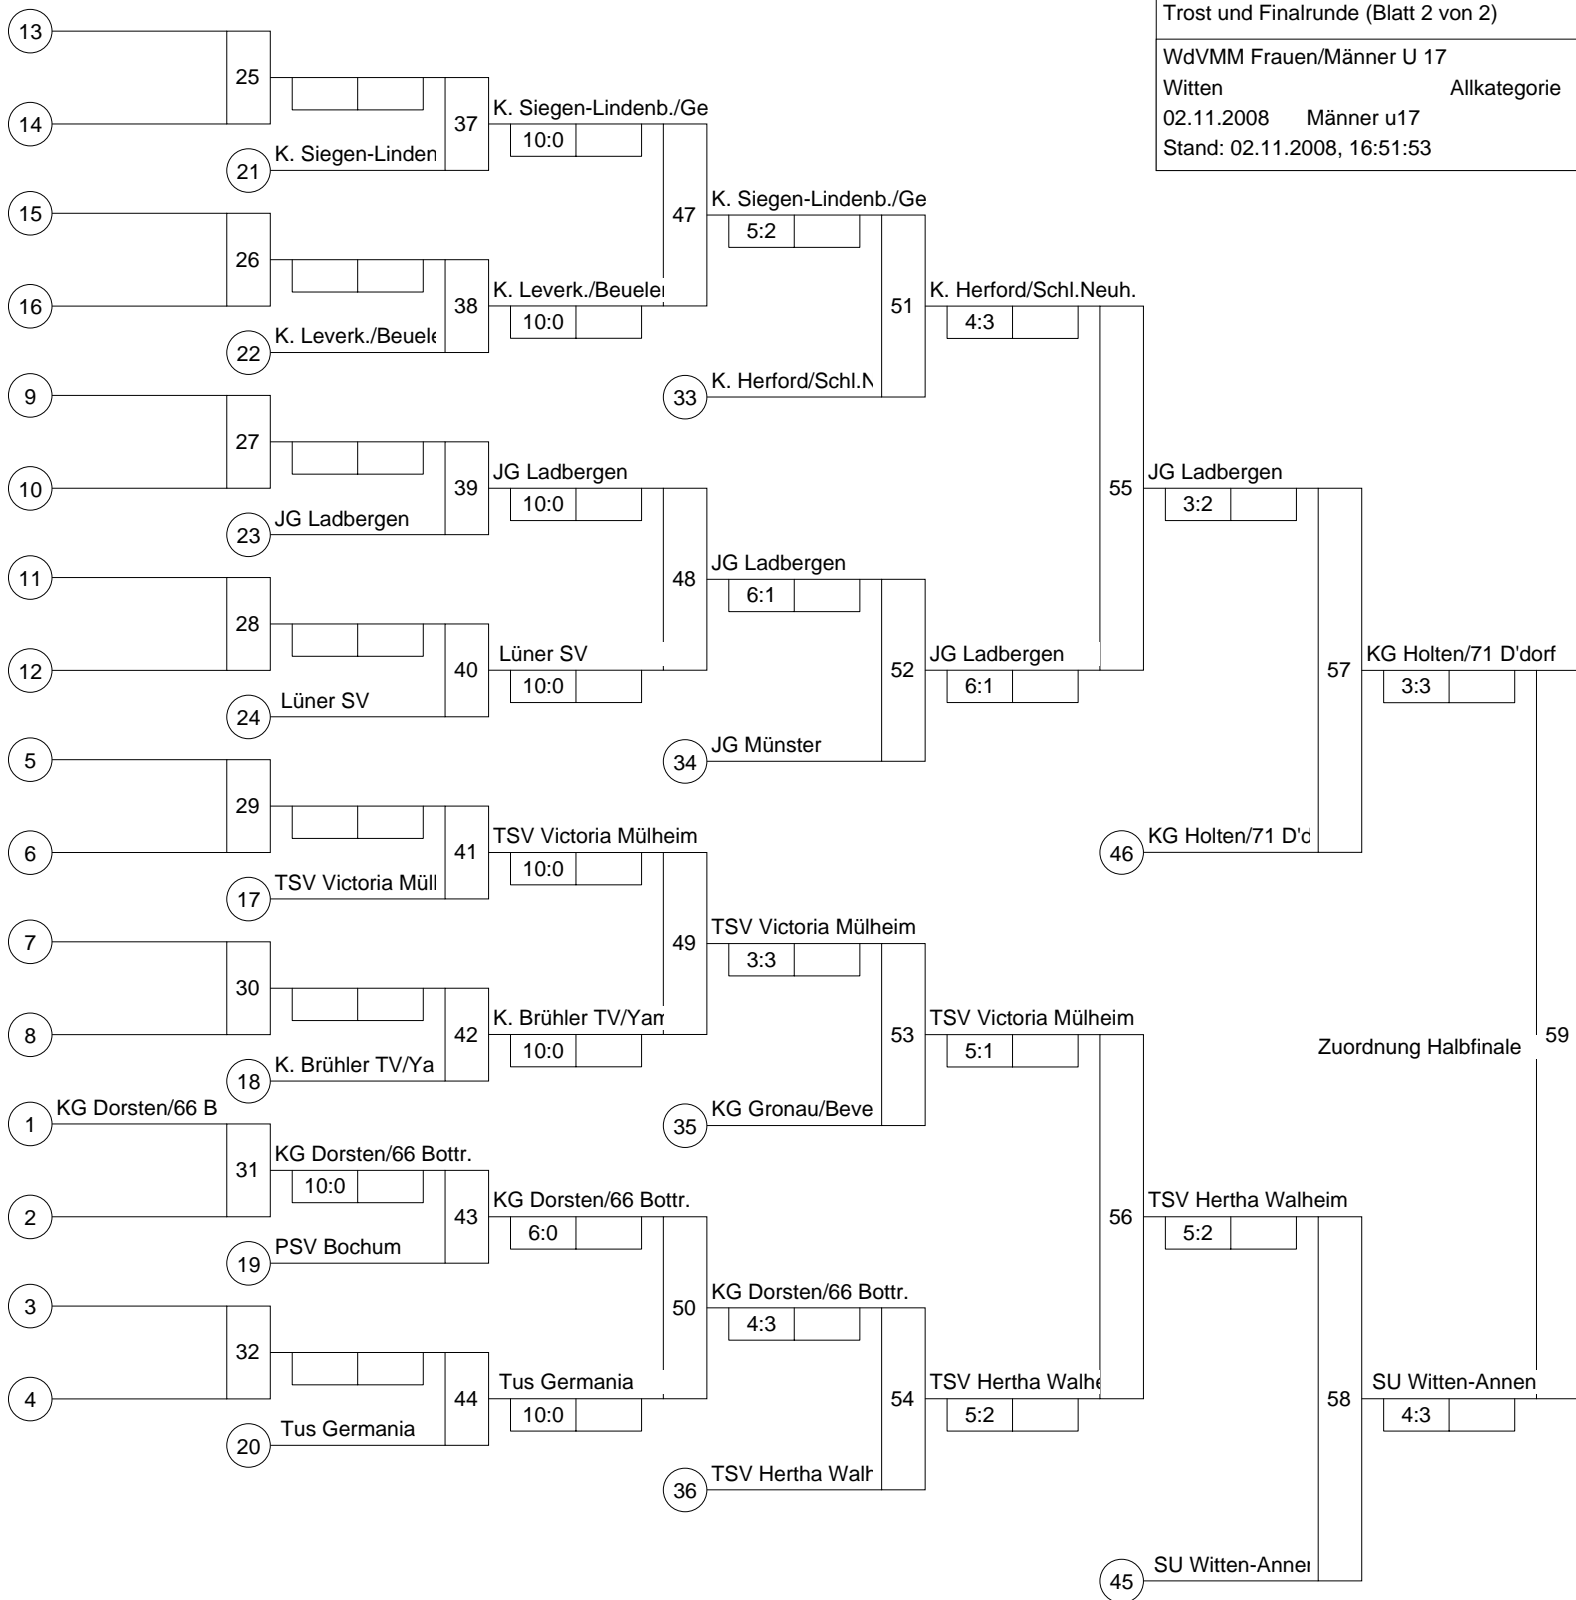

Trostrunde, Verlierer aus Kampf

Doppel-KO 32 mit e. Halbfinale 17 TN

Trost und Finalrunde (Blatt 2 von 2)

WdVMM Frauen/Männer U 17

Witten Allkategorie

02.11.2008 Männer u17

Stand: 02.11.2008, 16:51:53