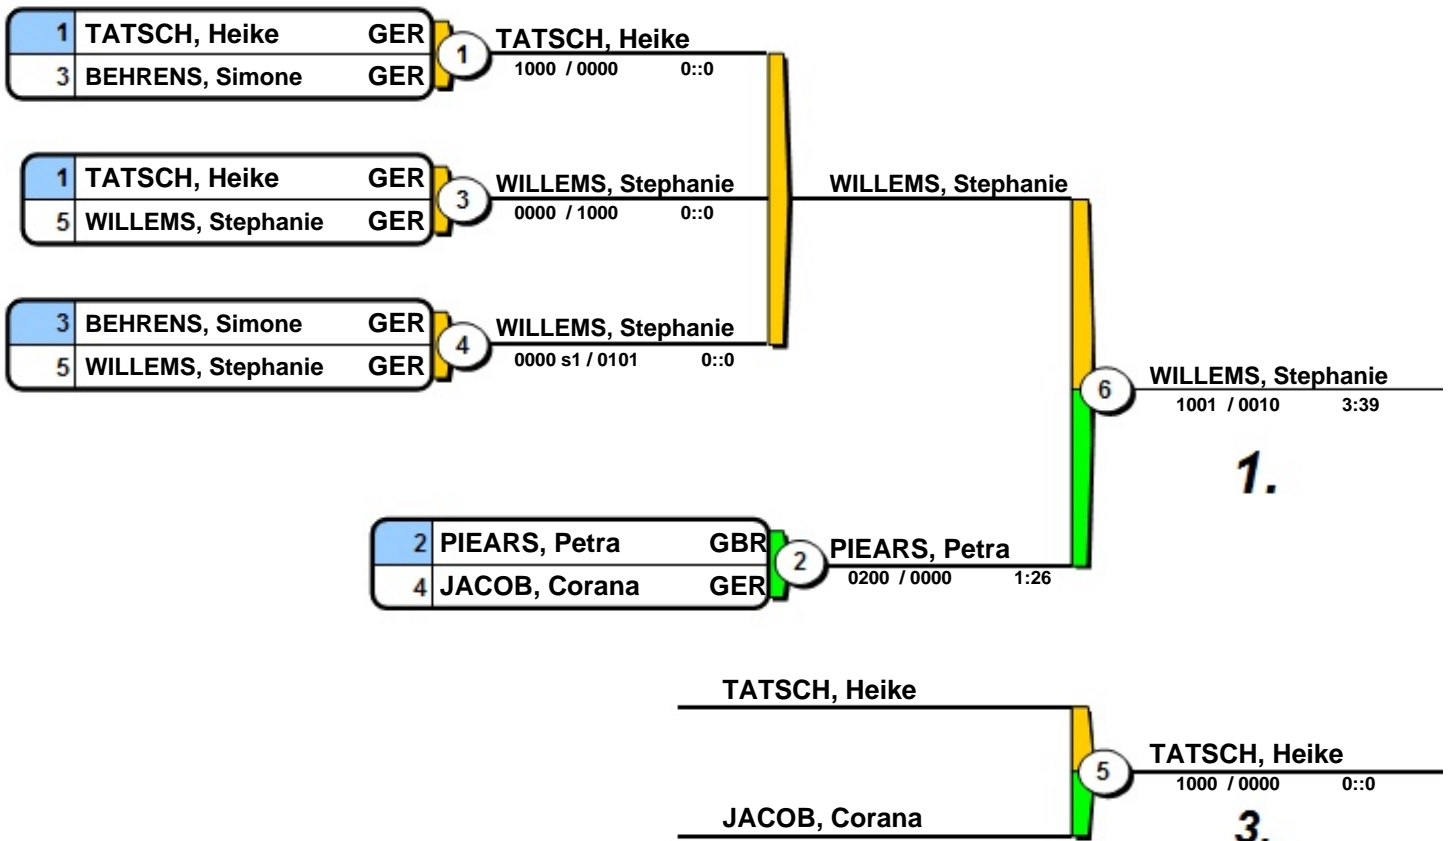

EC Veterans 2007

(GER Sindelfingen, 16-18 November 2007)

F1 +78 kg

5 Judoka

			1	3	5		
1	TATSCH, Heike	GER		✚₁₀	-	1 (10)	
3	BEHRENS, Simone	GER	-		-	0 (0)	
5	WILLEMS, Stephanie	GER	✚₁₀	✚₇		2 (10)	

			2	4		
2	PIEARS, Petra	GBR		✚₇		
4	JACOB, Corana	GER	-			

Final Results

1. WILLEMS, Stephanie GER
2. PIEARS, Petra GBR
3. TATSCH, Heike GER