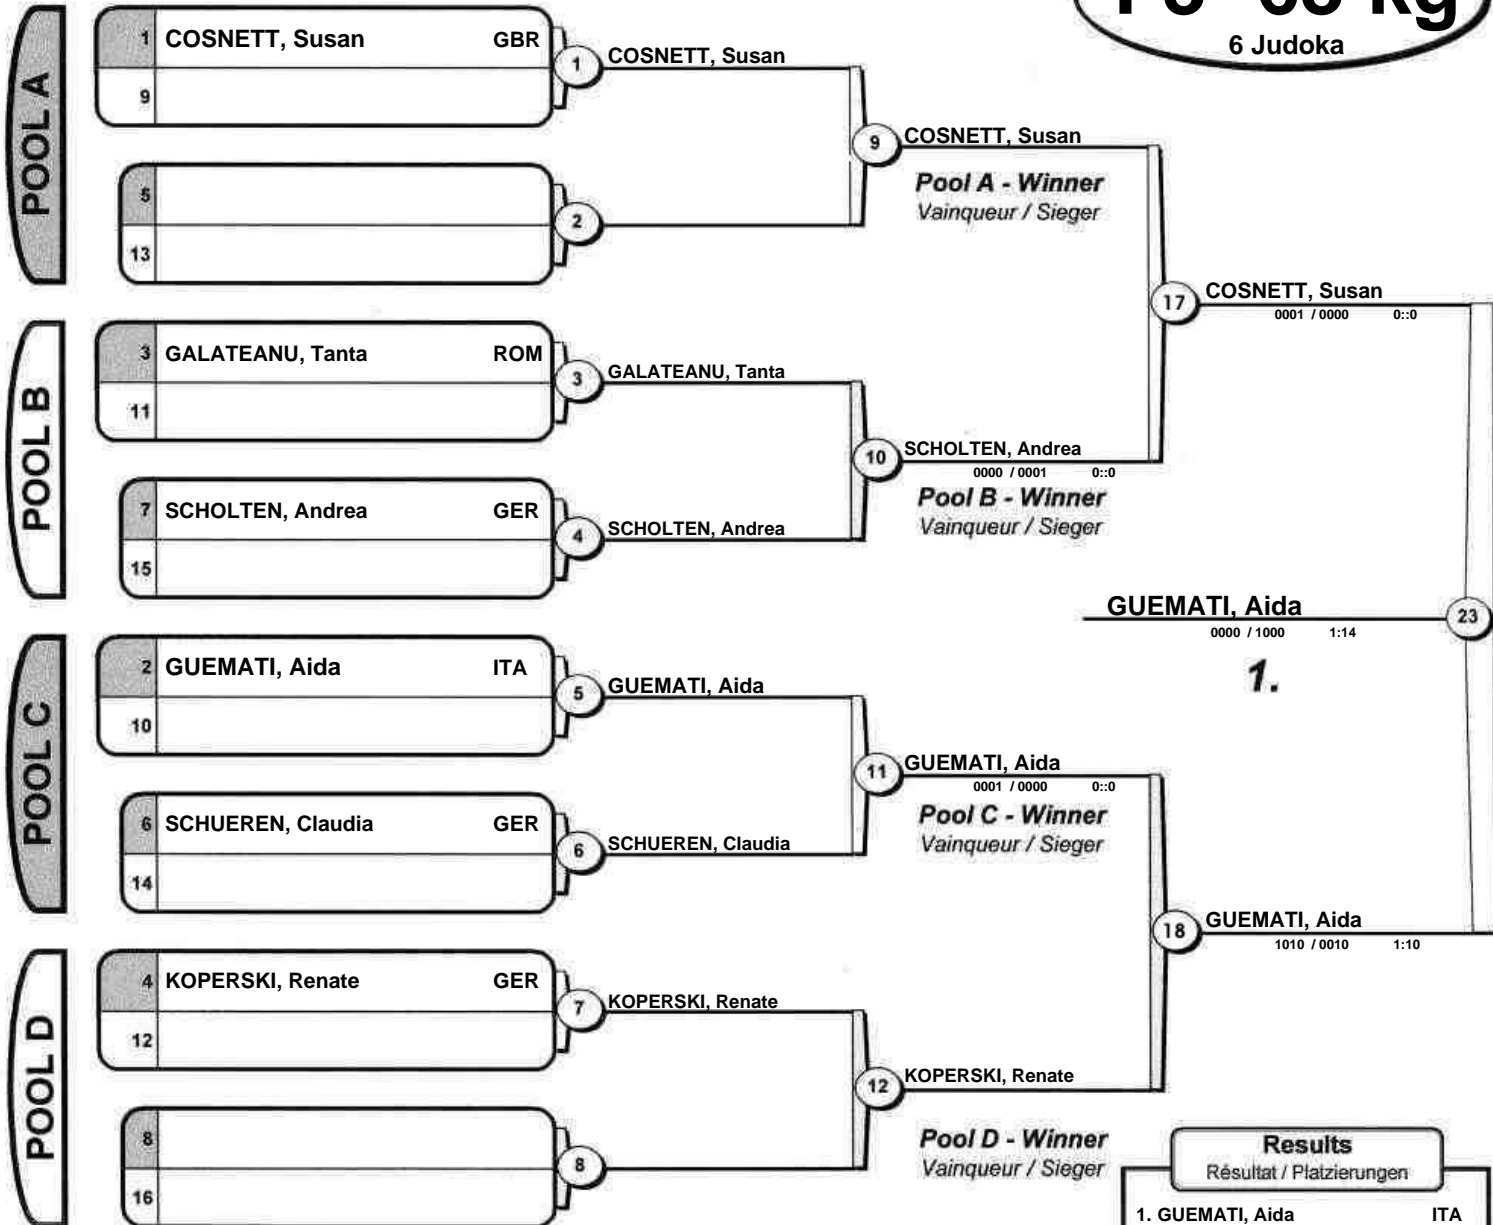

## F3 -63 kg

6 Judoka

Results	
Résultat / Platzierungen	
1. GUEMATI, Aida	ITA
2. COSNETT, Susan	GBR
3. GALATEANU, Tanta	ROM
3. SCHOLTEN, Andrea	GER
5. KOPERSKI, Renate	GER
5. SCHUEREN, Claudia	GER
7.	
7.	