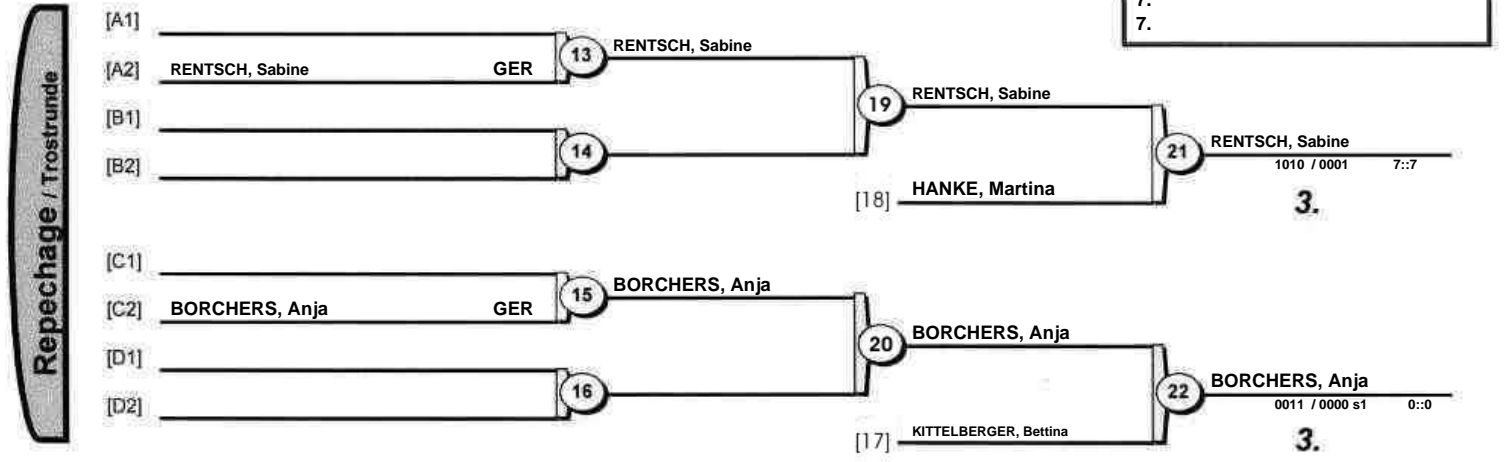

Results	
Résultat / Platzierungen	
1. IAKOVLEVA, Linda	RUS
2. HOPKINS, Sarah	GBR
3. RENTSCH, Sabine	GER
3. BORCHERS, Anja	GER
5. HANKE, Martina	GER
5. KITTELBERGER, Bettina	GER
7.	
7.