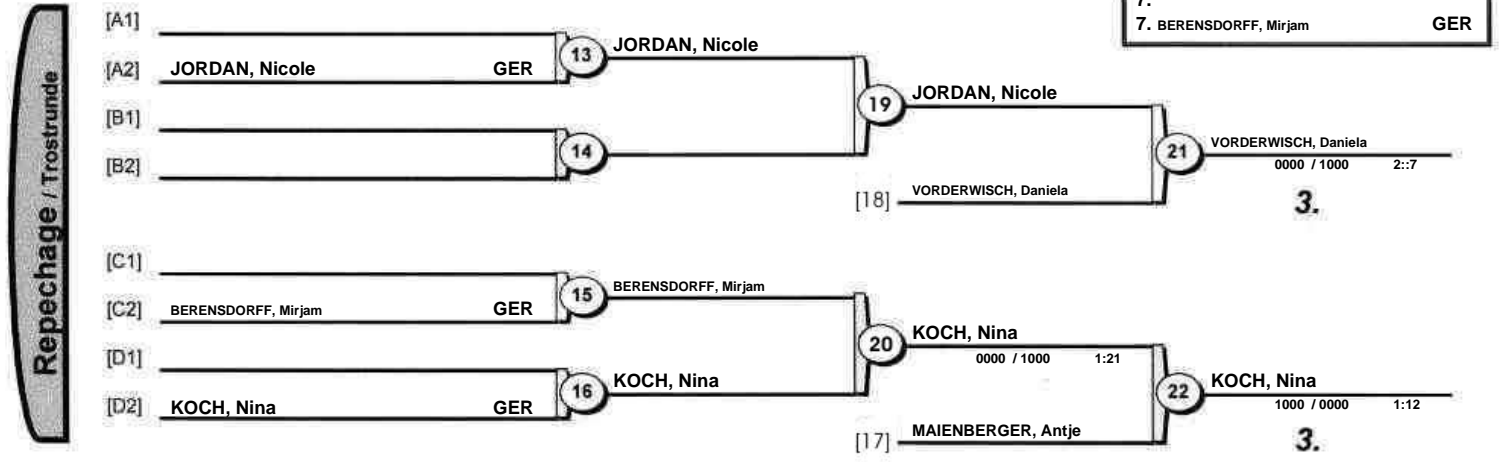

## F1 -70 kg

7 Judoka

Results		
Résultat / Platzierungen		
1.	MEZENGUEL, Malvina	FRA
2.	SAMEDI, Karine	FRA
3.	VORDERWISCH, Daniela	GER
3.	KOCH, Nina	GER
5.	JORDAN, Nicole	GER
5.	MAIENBERGER, Antje	GER
7.		
7.	BERENDSORFF, Mirjam	GER