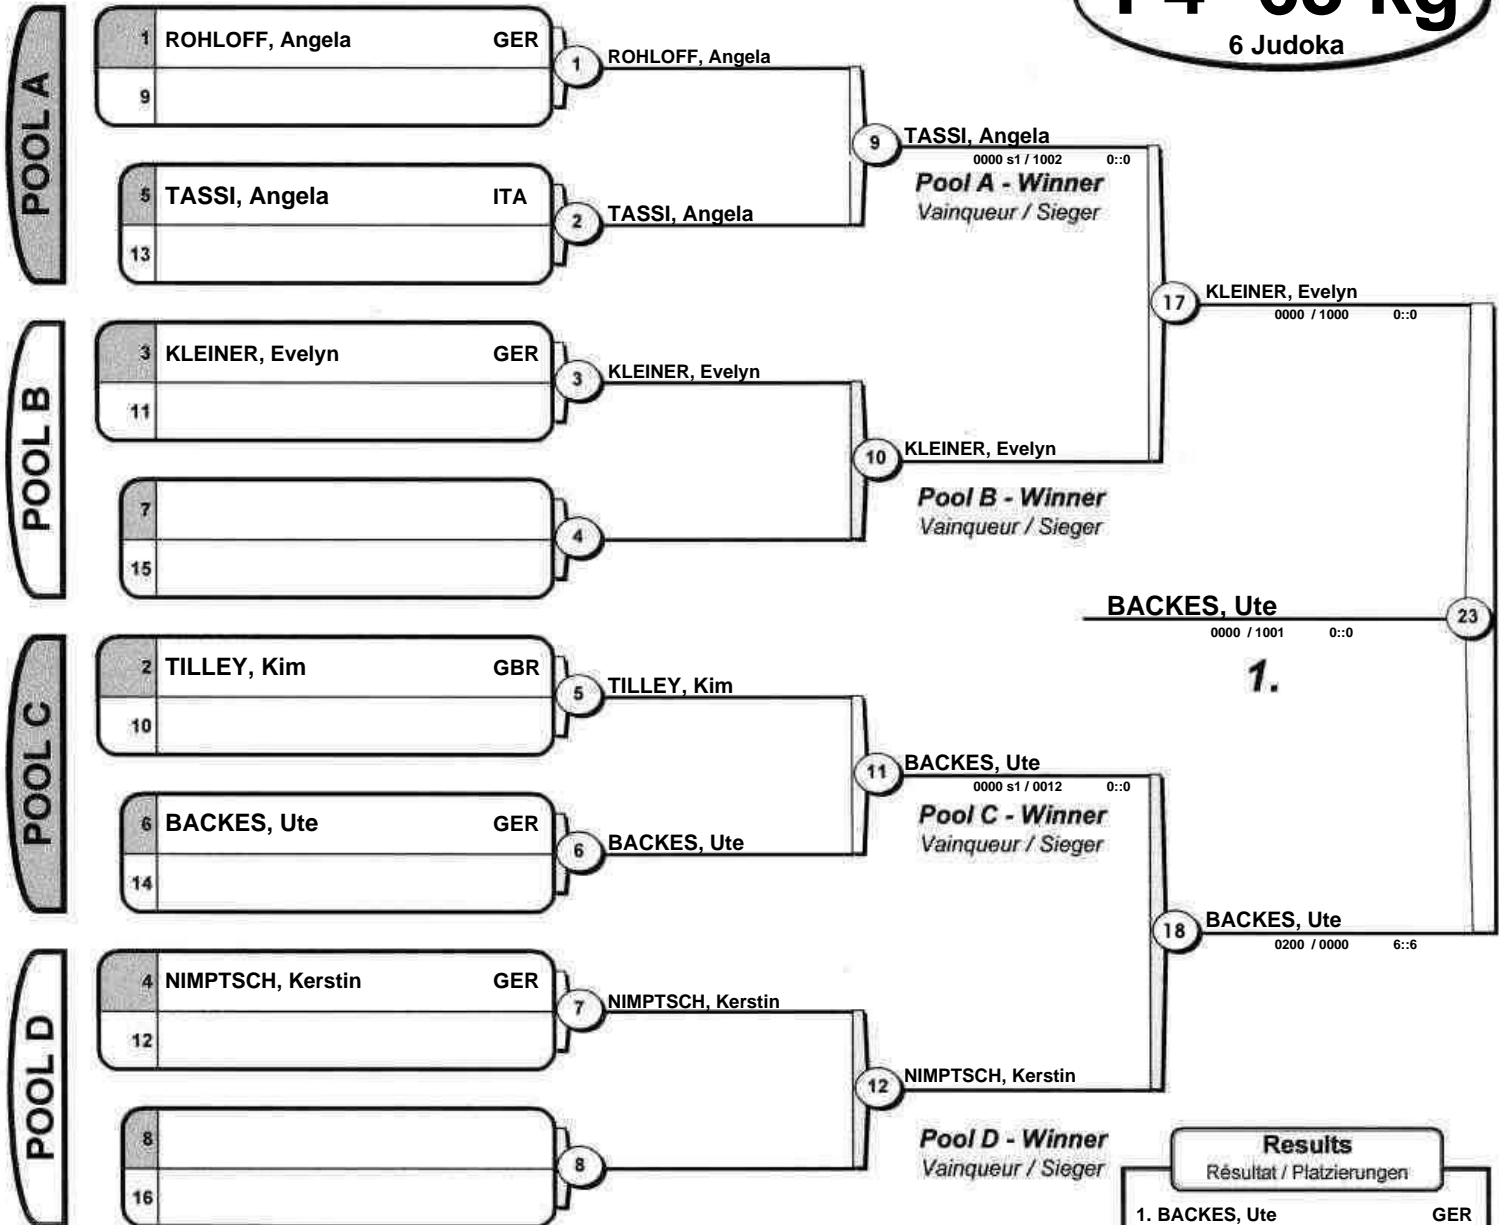

EC Veterans 2007

(GER Sindelfingen, 16-18 November 2007)

F4 -63 kg

6 Judoka