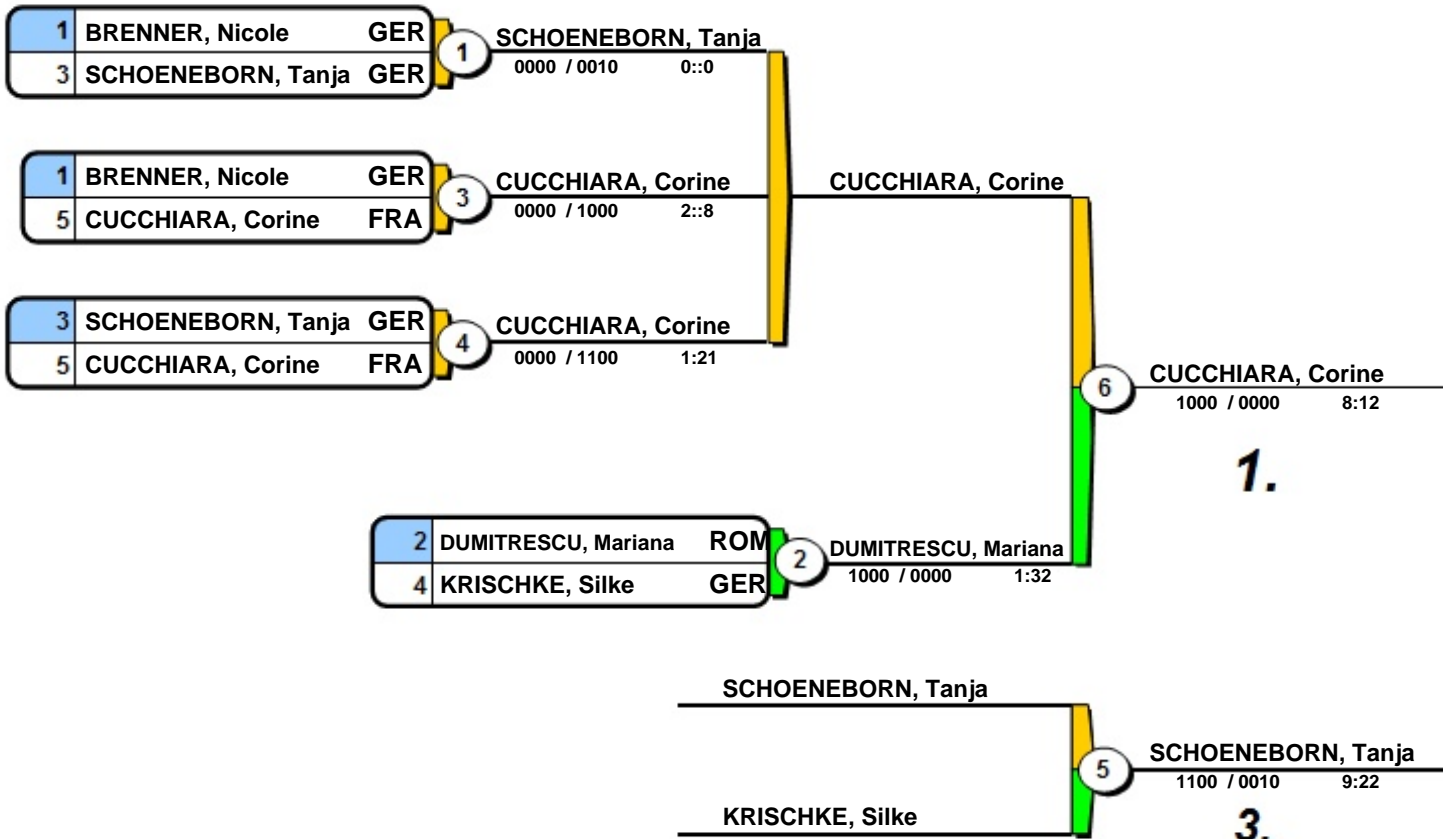

EC Veterans 2007

(GER Sindelfingen, 16-18 November 2007)

F2 -63 kg

5 Judoka

			1	3	5		
1	BRENNER, Nicole	GER		-	-	0 (0)	
3	SCHOENEBOEN, Tanja	GER	+		-	1 (5)	
5	CUCCHIARA, Corine	FRA	+	+		2 (10)	

			2	4		
2	DUMITRESCU, Mariana	ROM		+		
4	KRISCHKE, Silke	GER	-			

Final Results

1. CUCCHIARA, Corine FRA
2. DUMITRESCU, Mariana ROM
3. SCHOENEBOEN, Tanja GER