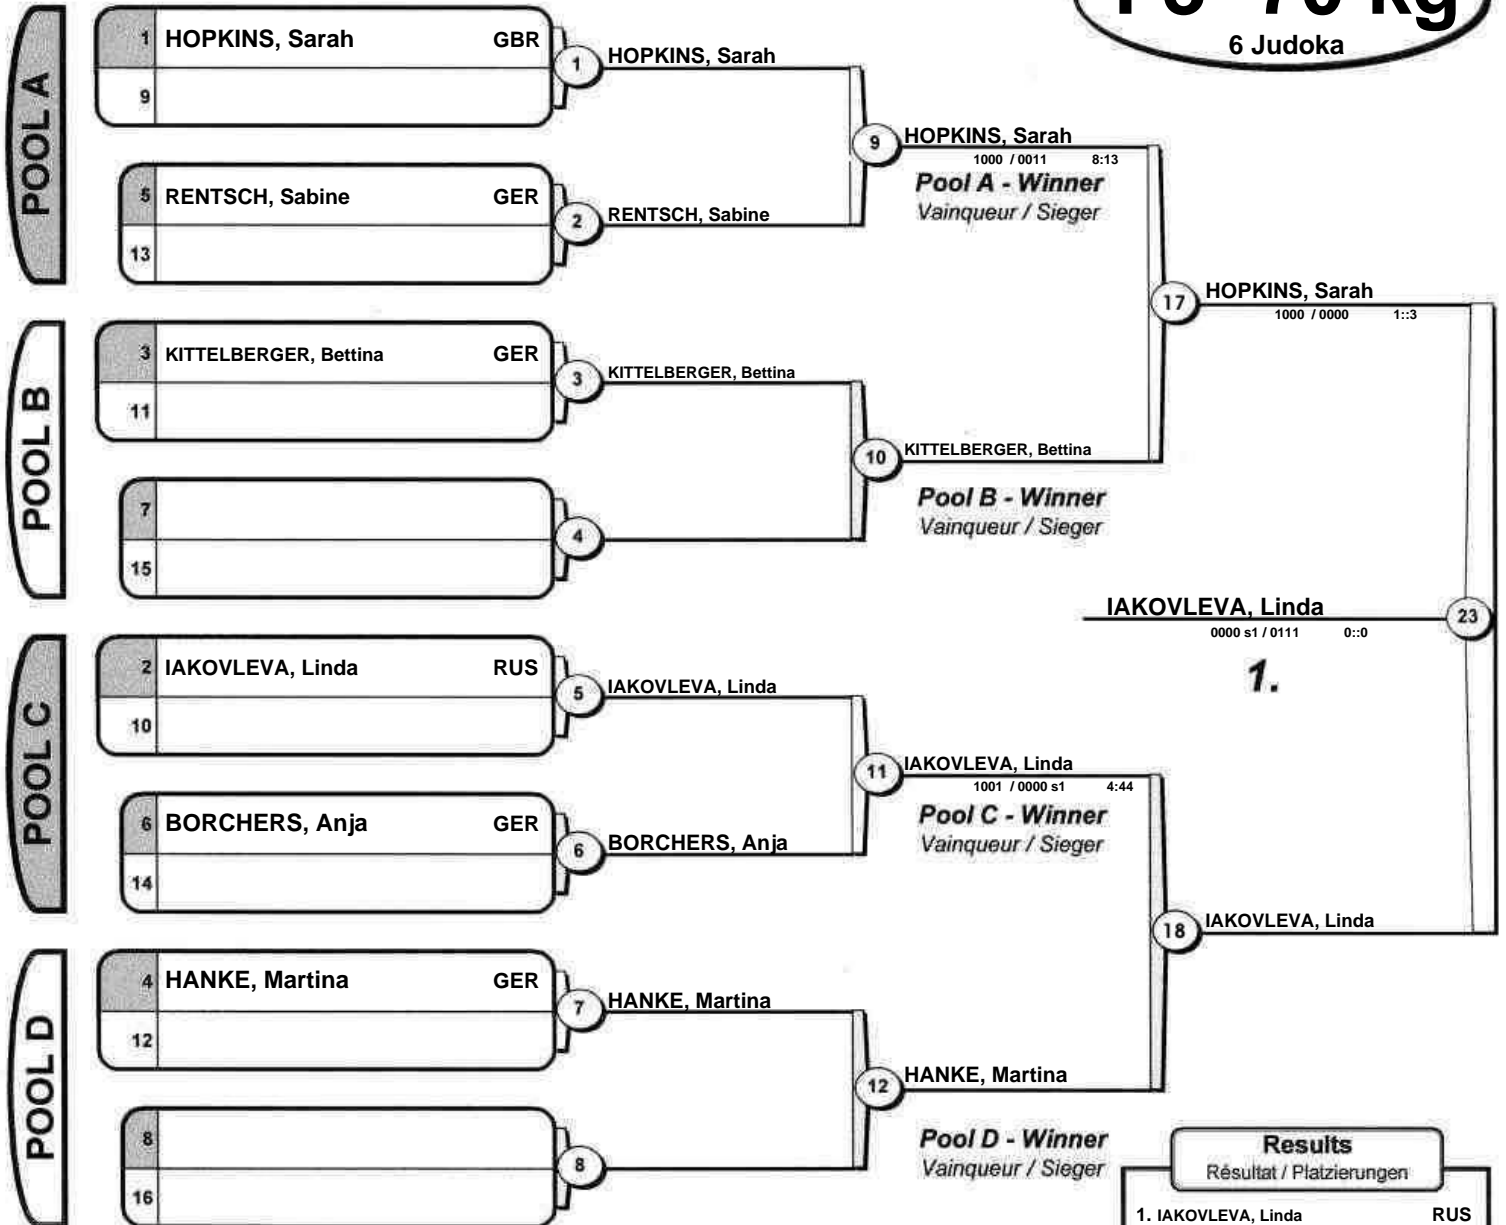

EC Veterans 2007

(GER Sindelfingen, 16-18 November 2007)

F3 -70 kg

6 Judoka