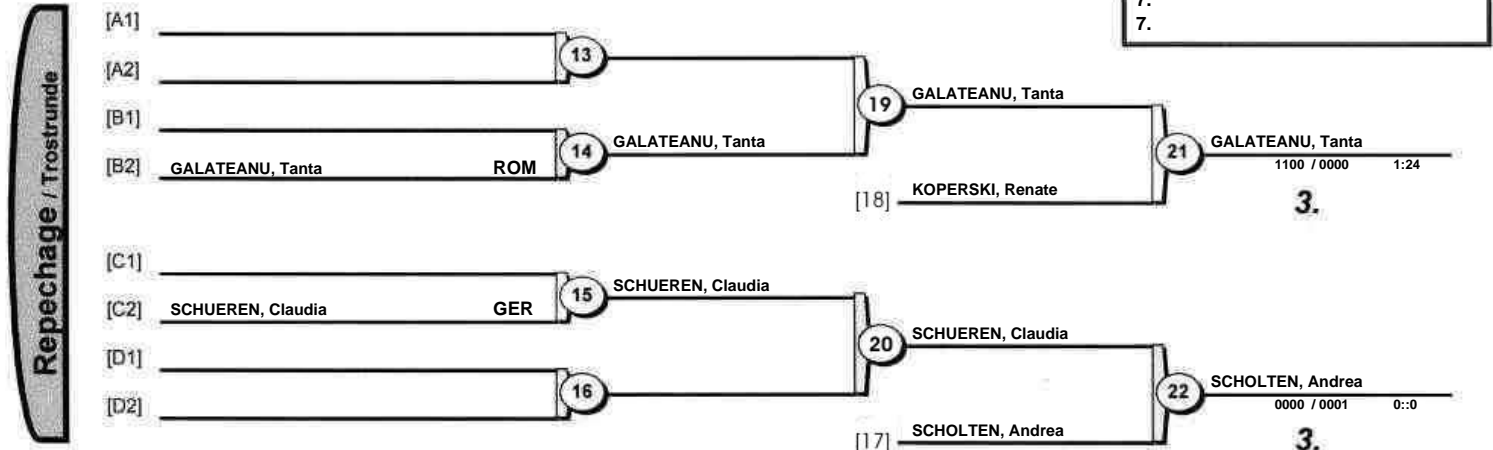

## F3 -63 kg

6 Judoka

Results	
Résultat / Platzierungen	
1. GUEMATI, Aida	ITA
2. COSNETT, Susan	GBR
3. GALATEANU, Tanta	ROM
3. SCHOLTEN, Andrea	GER
5. KOPERSKI, Renate	GER
5. SCHUEREN, Claudia	GER
7.	
7.	