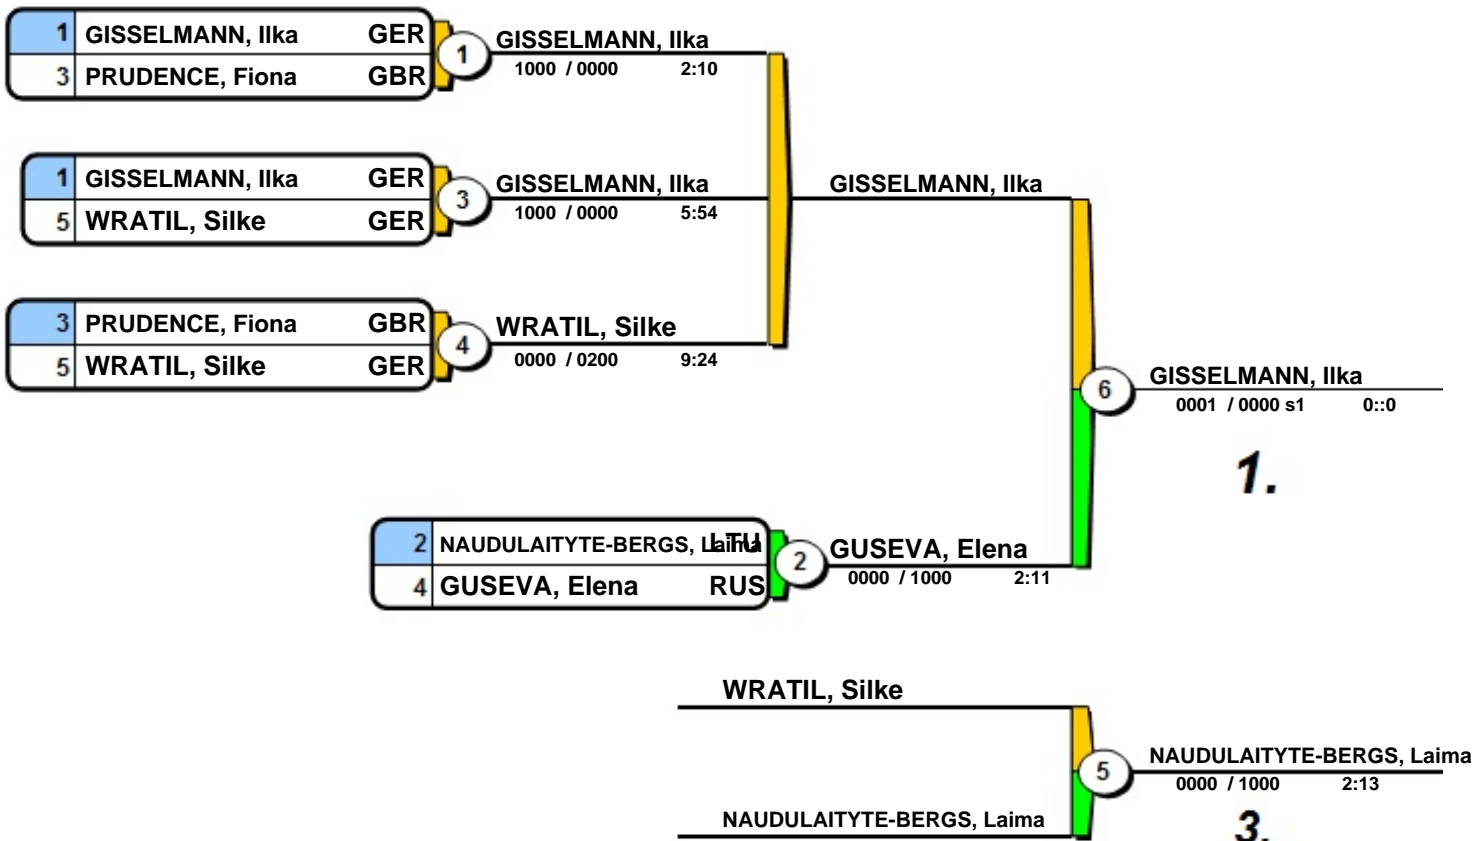

# F2 -78 kg

5 Judoka

	1	3	5		
1 GISELMANN, Ilka GER		✚ <sub>10</sub>	✚ <sub>10</sub>	2 (20)	
3 PRUDENCE, Fiona GBR	-		-	0 (0)	
5 WRATIL, Silke GER	-	✚		1 (0)	

	2	4		
2 NAUDULAITYTE-BERGS, Laima LAT		-		
4 GUSEVA, Elena RUS	✚ <sub>10</sub>			