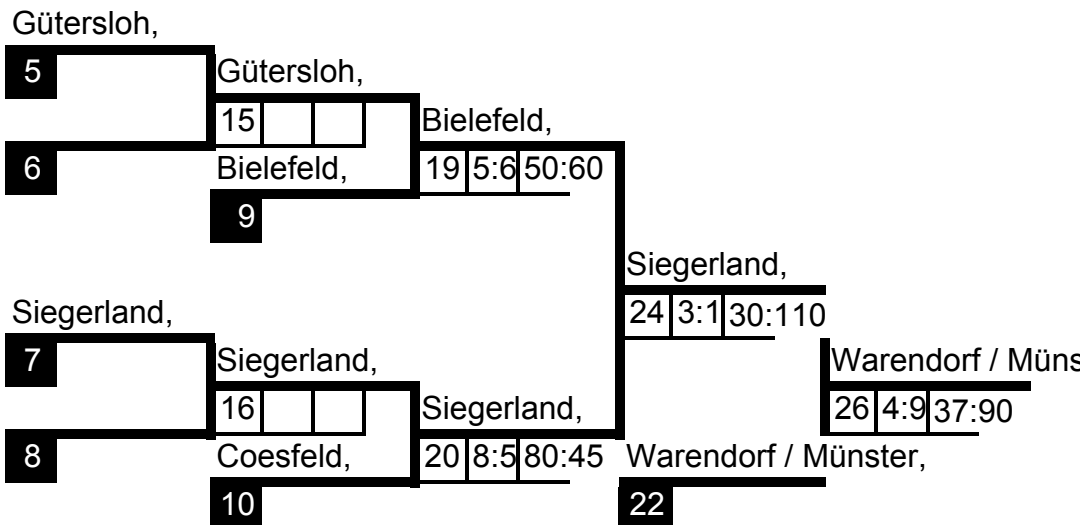

Doppel-KO-System / 16 Teilnehmer

Art	Westfalen-Cup
Ort	Dorsten
Datum	28.10.2006
Sportl. Ltg	Jörg Bräutigam / Erika Ullrich

Los	Name, Vorname						
1	Bielefeld,	Bielefeld,					
9	,	1			Steinfurt,		
5	Unna-Hamm,	Steinfurt,	9	5:6	45:60		
13	Steinfurt,	2	6:7	60:70		Bochum-Ennepe,	
3	Herford,	Coesfeld,	21	1:1	0:125		
11	Coesfeld,	3	2:1	17:10	Bochum-Ennepe,		
7	Bochum-Ennepe,	Bochum-Ennepe	10	2:1	20:110		
15	,	4				Bochum-Ennepe,	1.
2	Gütersloh,	Warendorf / Münster,	27	6:6	60:55		
10	Warendorf / Münster,	5	6:8	47:80	Warendorf / Münster,		
6	Dortmund,	Dortmund,	11	9:4	90:40		
14	,	6				Recklinghausen,	
4	Siegerland,	Recklinghausen,	22	5:7	50:67		
12	Recklinghausen,	7	3:1	30:105	Recklinghausen,		
8	Märkischer Kreis,	Märkischer Kr	12	10:	90:35		
16	,	8					

■ = Verlierer aus Kampf Nr.

□ = Kampffolge Nr.

Platz	Name, Vorname
1	Bochum-Ennepe,
2	Recklinghausen,
3	Steinfurt,
	Warendorf / Münster,
5	Siegerland,
	Steinfurt,
7	Märkischer Kreis,
	Bielefeld,

3.

3.