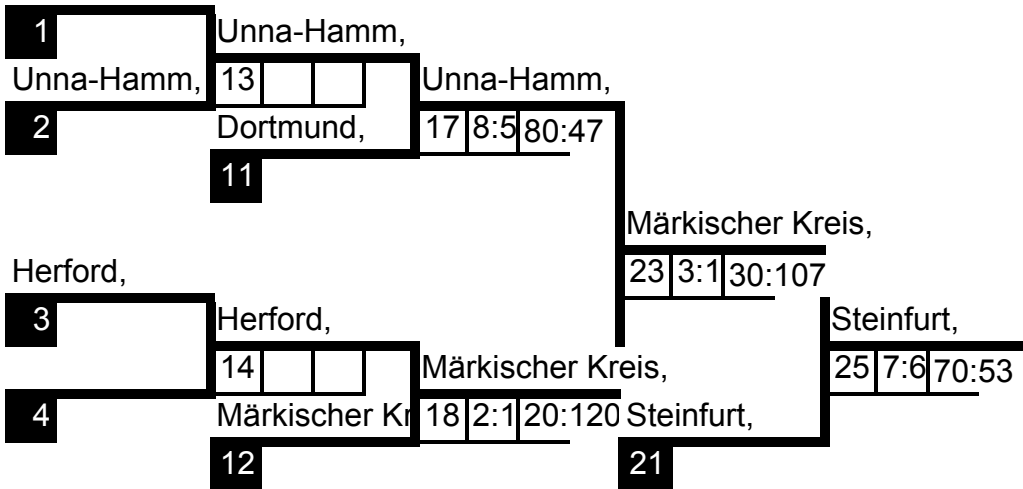

Doppel-KO-System / 16 Teilnehmer

Art	Westfalen-Cup
Ort	Dorsten
Datum	28.10.2006
Sportl. Ltg	Jörg Bräutigam / Erika Ullrich

Los	Name, Vorname						
1	Bielefeld,	Bielefeld,					
9	,	1			Steinfurt,		
5	Unna-Hamm,	Steinfurt,	9	5:6	45:60		
13	Steinfurt,	2	6:7	60:70		Bochum-Ennepe,	
3	Herford,	Coesfeld,	21	1:1	0:125		
11	Coesfeld,	3	2:1	17:10	Bochum-Ennepe,		
7	Bochum-Ennepe,	Bochum-Ennepe	10	2:1	20:110		
15	,	4				Bochum-Ennepe,	1.
2	Gütersloh,	Warendorf / Münster,	27	6:6	60:55		
10	Warendorf / Münster,	5	6:8	47:80	Warendorf / Münster,		
6	Dortmund,	Dortmund,	11	9:4	90:40		
14	,	6				Recklinghausen,	
4	Siegerland,	Recklinghausen,	22	5:7	50:67		
12	Recklinghausen,	7	3:1	30:105	Recklinghausen,		
8	Märkischer Kreis,	Märkischer Kr	12	10:	90:35		
16	,	8					

■ = Verlierer aus Kampf Nr.

□ = Kampffolge Nr.

Platz	Name, Vorname
1	Bochum-Ennepe,
2	Recklinghausen,
3	Steinfurt,
	Warendorf / Münster,
5	Siegerland,
	Steinfurt,
7	Märkischer Kreis,
	Bielefeld,

3.

3.