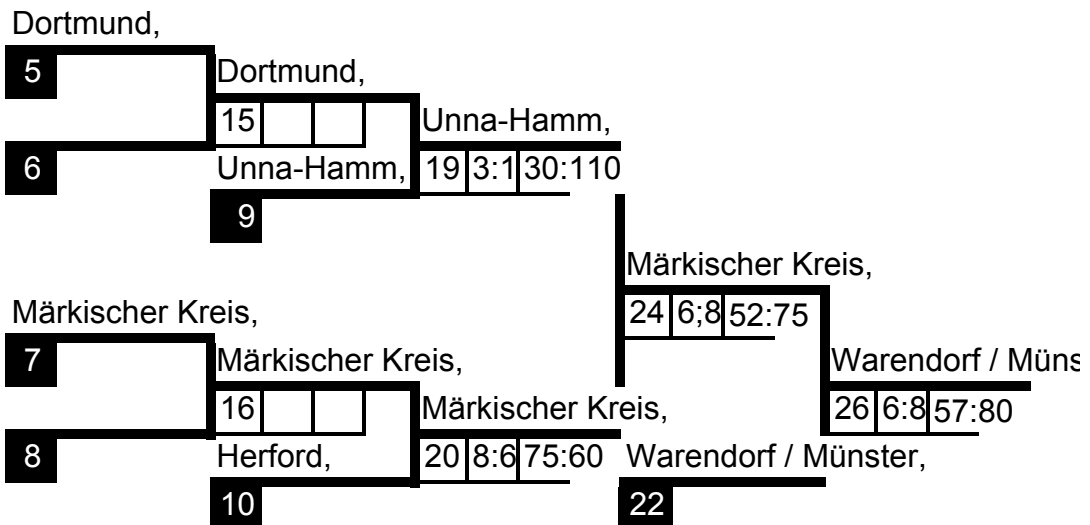

# Doppel-KO-System / 16 Teilnehmer

Art	Westfalen-Cup
Ort	Herne
Datum	19.11.2005
Sportl. Ltg	Jörg Bräutigam / Erika Ullrich

Los	Name, Vorname				
1	Bielefeld,	Siegerland,			
9	Siegerland,	1	8:9	80:90	Siegerland,
5	Steinfurt,	Unna-Hamm,	9	7:7	70:64
13	Unna-Hamm,	2	5:9	45:90	Recklinghausen,
3	Herford,	Herford,	21	4:1	35:92
11	Ostwestfalen,	3	9:5	85:50	Recklinghausen,
7	Recklinghausen,	Recklinghausen	10	2:1	20:120
15	,	4			Recklinghausen,
2	Paderborn,	Paderborn,	27	8:6	75:42
10	Dortmund,	5	10:4	92:40	Warendorf / Münster,
6	Warendorf / Münster,	Warendorf / M	11	11:30	107
14	,	6			Bochum-Ennepe,
4	Coesfeld,	Coesfeld,	22	6:8	55:70
12	Märkischer Kreis,	7	9:5	84:47	Bochum-Ennepe,
8	Bochum-Ennepe,	Bochum-Enne	12	3:1	3
16	,	8			

■ = Verlierer aus Kampf Nr.

□ = Kampffolge Nr.

1.

Platz	Name, Vorname
1	Recklinghausen,
2	Bochum-Ennepe,
3	Steinfurt,
	Warendorf / Münster,
5	Märkischer Kreis,
	Siegerland,
7	Coesfeld,
	Unna-Hamm,

3.

3.