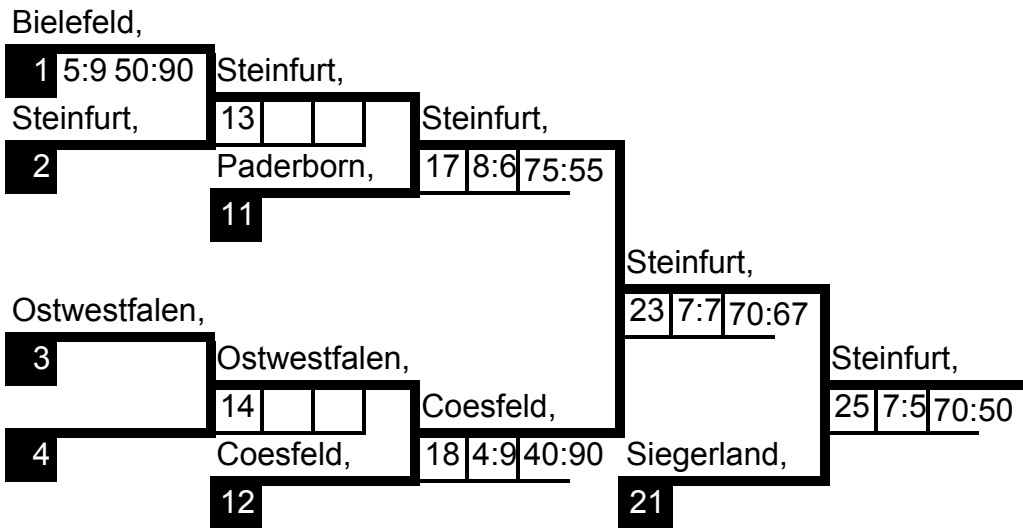

# Doppel-KO-System / 16 Teilnehmer

Art	Westfalen-Cup
Ort	Herne
Datum	19.11.2005
Sportl. Ltg	Jörg Bräutigam / Erika Ullrich

Los	Name, Vorname				
1	Bielefeld,	Siegerland,			
9	Siegerland,	1	8:9	80:90	Siegerland,
5	Steinfurt,	Unna-Hamm,	9	7:7	70:64
13	Unna-Hamm,	2	5:9	45:90	Recklinghausen,
3	Herford,	Herford,	21	4:1	35:92
11	Ostwestfalen,	3	9:5	85:50	Recklinghausen,
7	Recklinghausen,	Recklinghausen	10	2:1	20:120
15	,	4			Recklinghausen,
2	Paderborn,	Paderborn,	27	8:6	75:42
10	Dortmund,	5	10:4	92:40	Warendorf / Münster,
6	Warendorf / Münster,	Warendorf / M	11	11:30	107
14	,	6			Bochum-Ennepe,
4	Coesfeld,	Coesfeld,	22	6:8	55:70
12	Märkischer Kreis,	7	9:5	84:47	Bochum-Ennepe,
8	Bochum-Ennepe,	Bochum-Enne	12	3:1	3
16	,	8			

■ = Verlierer aus Kampf Nr.

□ = Kampffolge Nr.

1.

Platz	Name, Vorname
1	Recklinghausen,
2	Bochum-Ennepe,
3	Steinfurt,
	Warendorf / Münster,
5	Märkischer Kreis,
	Siegerland,
7	Coesfeld,
	Unna-Hamm,

3.

3.