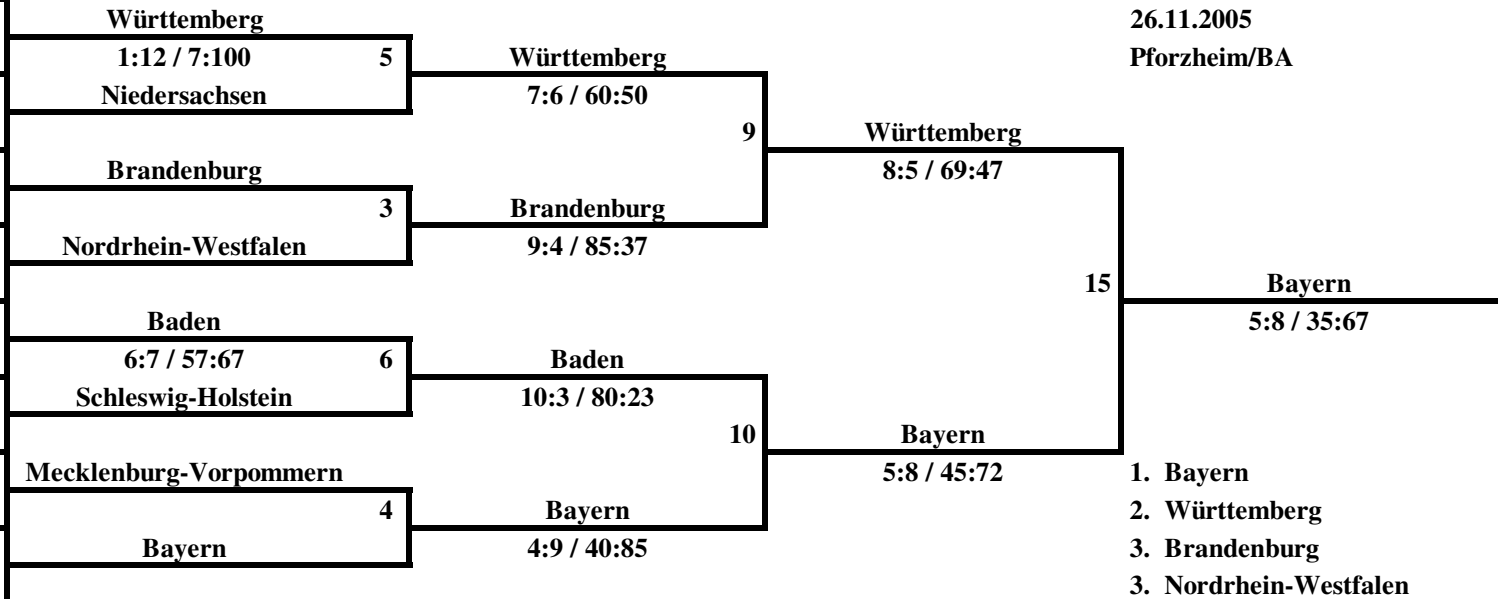

1	Pfalz	PF	1
9	Württemberg	WÜ	
5	Niedersachsen	NS	
13	-----		
3	Brandenburg	BB	
11	-----		
7	Nordrhein-Westfalen	NW	
15	-----		
2	Hessen	HE	2
10	Baden	BA	
6	Schleswig-Holstein	SH	
14	-----		
4	Mecklenburg-Vorpommern	MV	
12	-----		
8	Bayern	BY	
16	-----		

26.11.2005
Pforzheim/BA

Männer U17/U20

(1)	Pfalz	

(2)	Hessen	