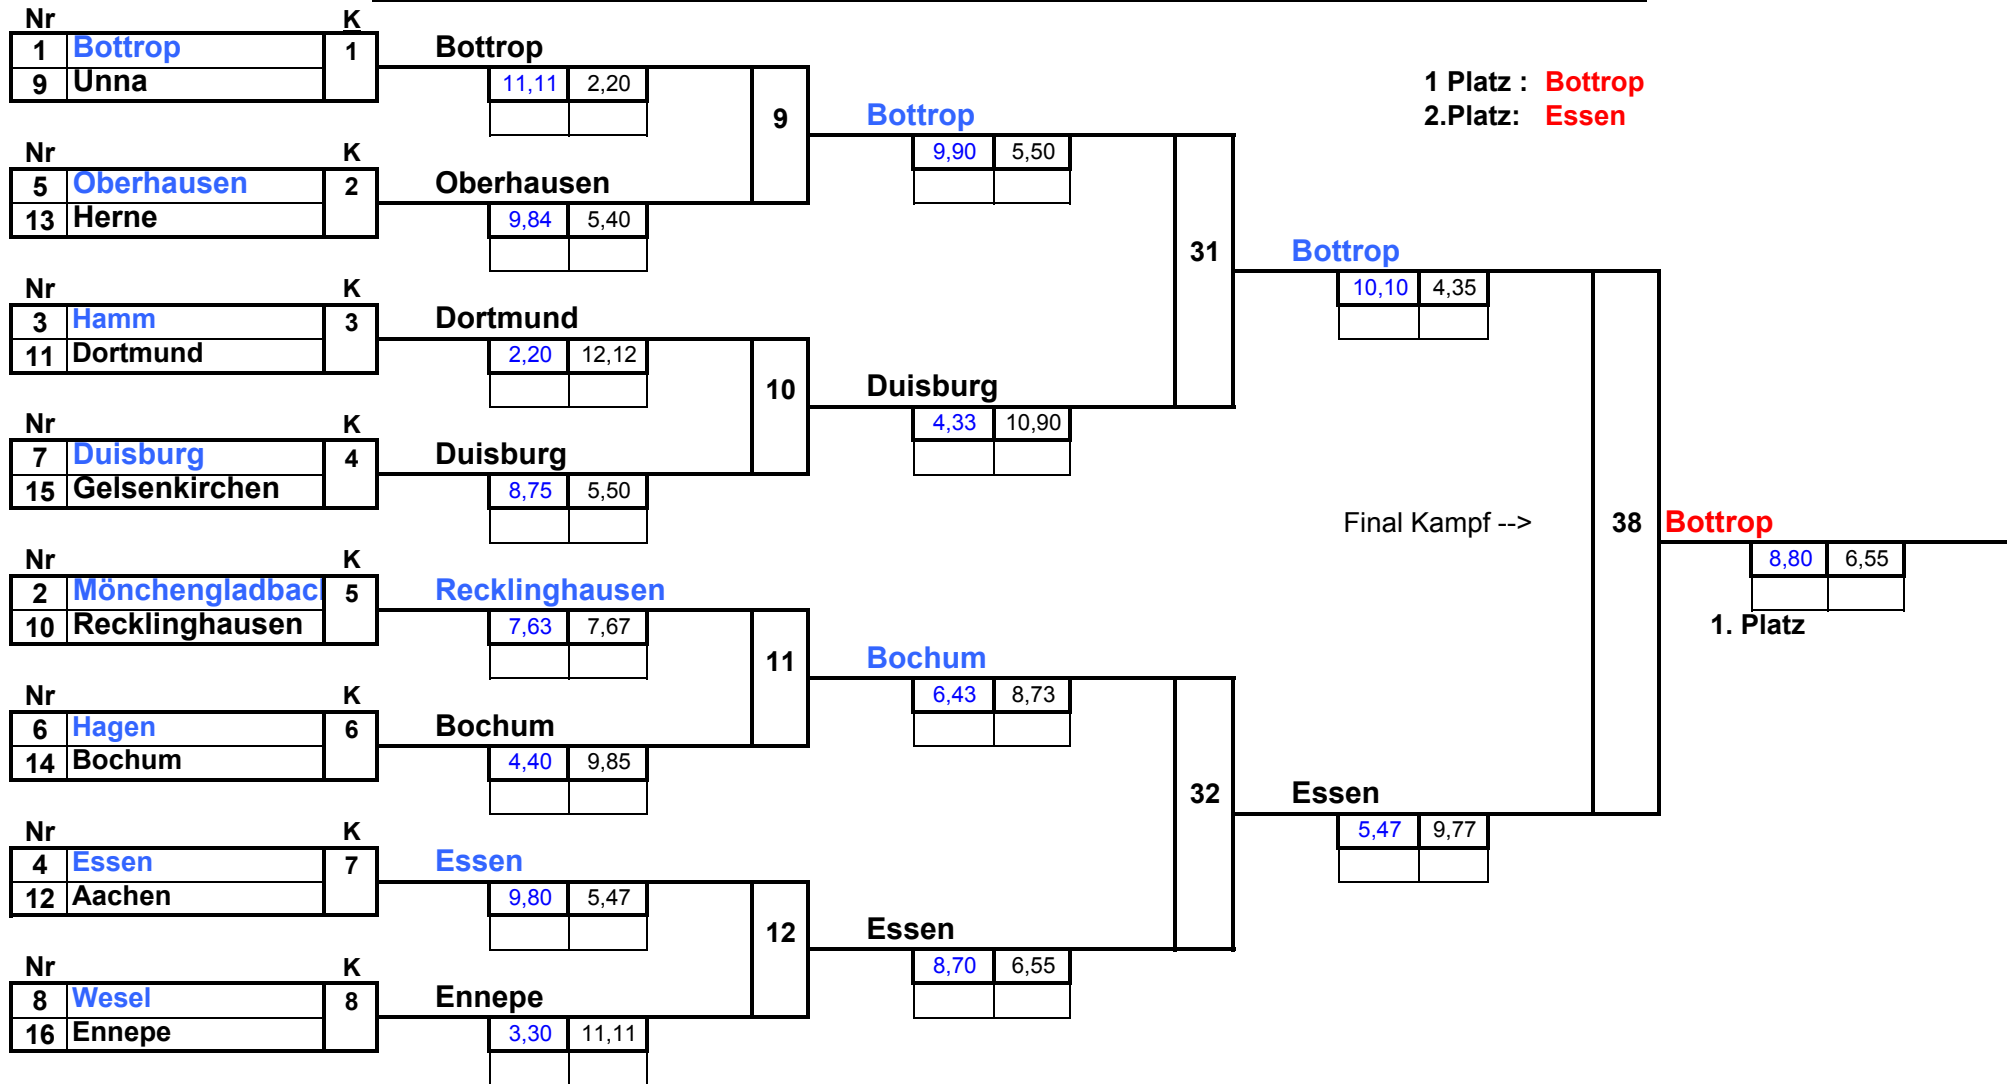

Ruhr-Olympiade (Judo) 26.05.2005 in Gelsenkirchen - Hauptrunde Doppeltes KO-System

Ruhr-Olympiade (Judo) 26.05.2005 in Gelsenkirchen - Trostrunde Blatt 1

Ruhr-Olympiade (Judo) 26.05.2005 in Gelsenkirchen - Trostrunde Blatt 2

Kämpfe um Platz 13 und 14

13.Platz: **Unna**
14.Platz: **Wesel**

Kämpfe um Platz 15 und 16

15.Platz: **Hagen**
16.Platz: **Hamm**

Ruhr-Olympiade (Judo) 26.05.2005 in Gelsenkirchen - Trostrunde Blatt 3

Tabelle

- 1 **Bottrop**
- 2 **Essen**
- 3 **Mönchengladbach**
- 4 **Ennepe**
- 5 **Duisburg**
- 6 **Bochum**
- 7 **Dortmund**
- 8 **Herne**
- 9 **Oberhausen**
- 10 **Recklinghausen**
- 11 **Aachen**
- 12 **Gelsenkirchen**
- 13 **Unna**
- 14 **Wesel**
- 15 **Hagen**
- 16 **Hamm**