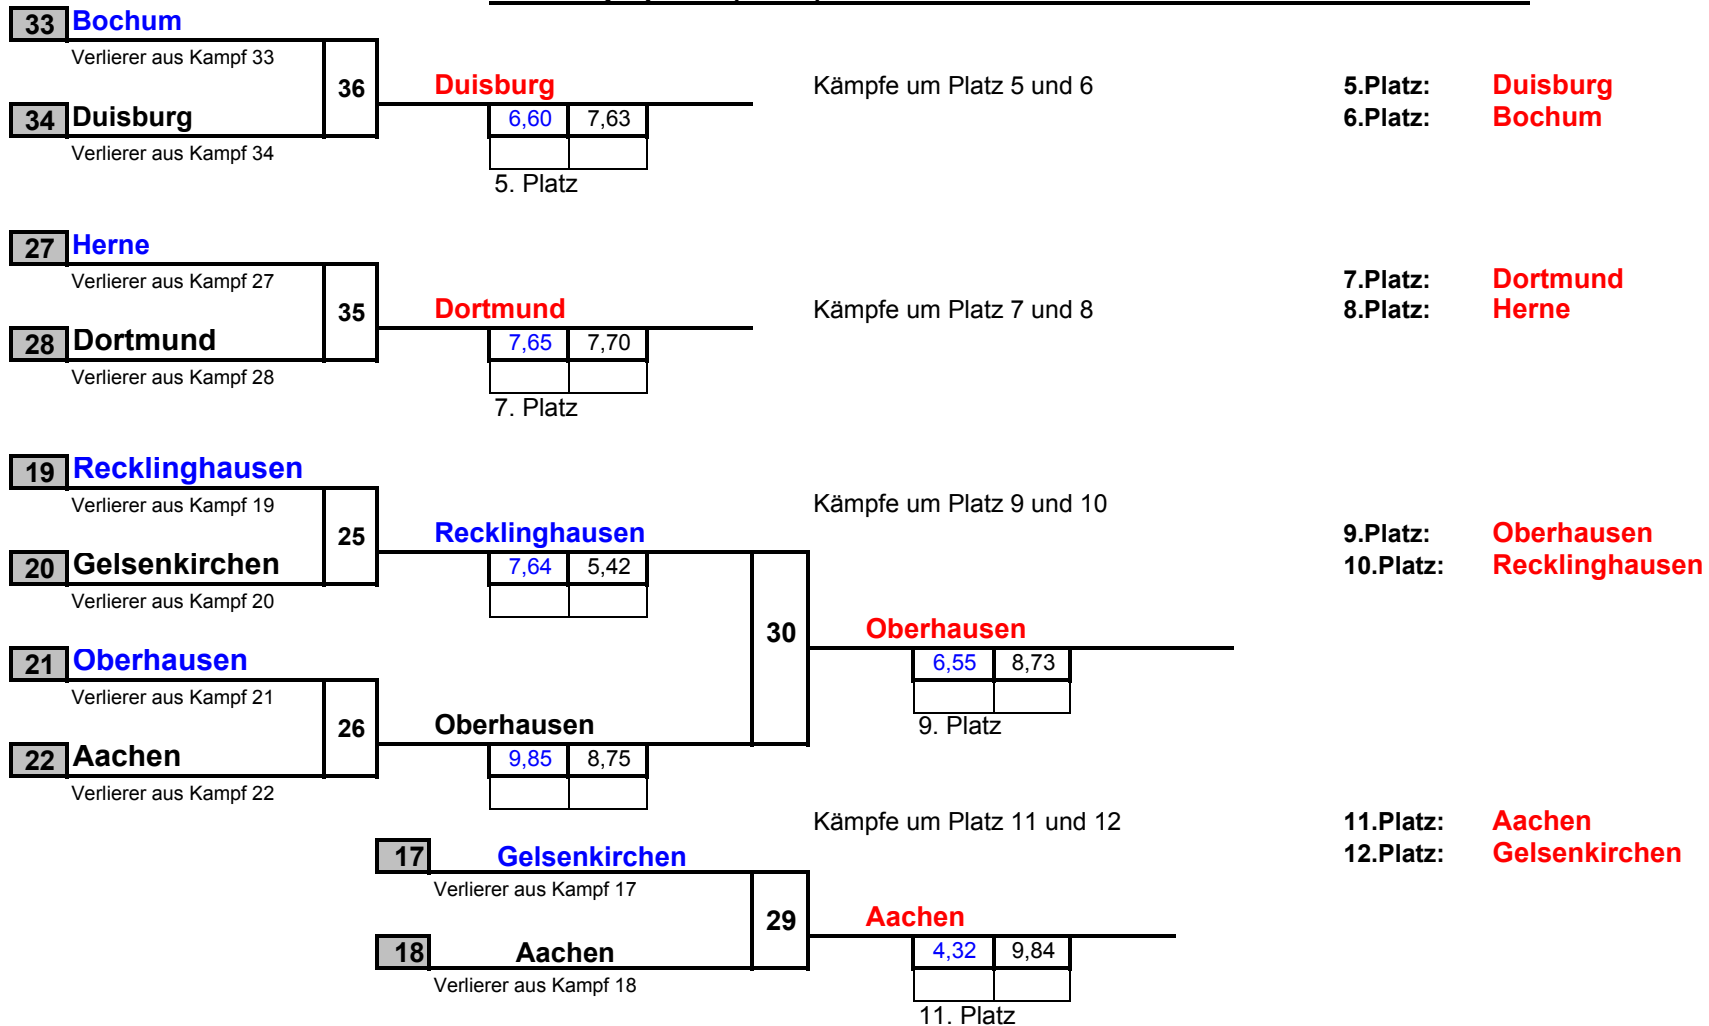

Ruhr-Olympiade (Judo) 26.05.2005 in Gelsenkirchen - Hauptrunde Doppeltes KO-System

Ruhr-Olympiade (Judo) 26.05.2005 in Gelsenkirchen - Trostrunde Blatt 1

Ruhr-Olympiade (Judo) 26.05.2005 in Gelsenkirchen - Trostrunde Blatt 2

Kämpfe um Platz 13 und 14

13.Platz: **Unna**
14.Platz: **Wesel**

Kämpfe um Platz 15 und 16

15.Platz: **Hagen**
16.Platz: **Hamm**

Ruhr-Olympiade (Judo) 26.05.2005 in Gelsenkirchen - Trostrunde Blatt 3

Tabelle

- 1 **Bottrop**
- 2 **Essen**
- 3 **Mönchengladbach**
- 4 **Ennepe**
- 5 **Duisburg**
- 6 **Bochum**
- 7 **Dortmund**
- 8 **Herne**
- 9 **Oberhausen**
- 10 **Recklinghausen**
- 11 **Aachen**
- 12 **Gelsenkirchen**
- 13 **Unna**
- 14 **Wesel**
- 15 **Hagen**
- 16 **Hamm**