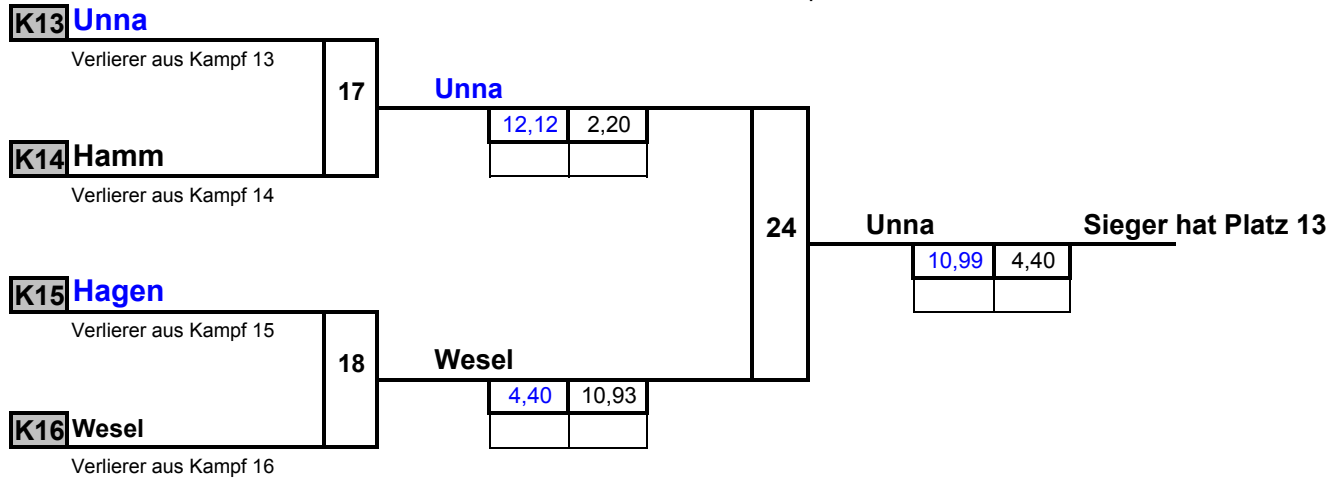

Ruhr-Olympiade (Judo) 26.05.2005 in Gelsenkirchen - Hauptrunde Doppeltes KO-System

Ruhr-Olympiade (Judo) 26.05.2005 in Gelsenkirchen - Trostrunde Blatt 1

Ruhr-Olympiade (Judo) 26.05.2005 in Gelsenkirchen - Trostrunde Blatt 2

Kämpfe um Platz 13 und 14

13.Platz: **Unna**
14.Platz: **Wesel**

Kämpfe um Platz 15 und 16

15.Platz: **Hagen**
16.Platz: **Hamm**

Ruhr-Olympiade (Judo) 26.05.2005 in Gelsenkirchen - Trostrunde Blatt 3

Tabelle