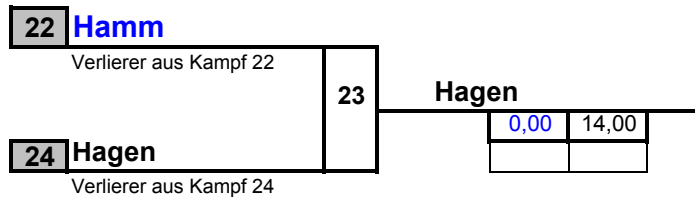

Ruhr-Olympiade (Judo) 26.05.2005 in Gelsenkirchen - Hauptrunde Doppeltes KO-System

Ruhr-Olympiade (Judo) 26.05.2005 in Gelsenkirchen - Trostrunde Blatt 1

Ruhr-Olympiade (Judo) 26.05.2005 in Gelsenkirchen - Trostrunde Blatt 2

Kämpfe um Platz 13 und 14

13.Platz: **Unna**
14.Platz: **Wesel**

Kämpfe um Platz 15 und 16

15.Platz: **Hagen**
16.Platz: **Hamm**

Ruhr-Olympiade (Judo) 26.05.2005 in Gelsenkirchen - Trostrunde Blatt 3

Tabelle