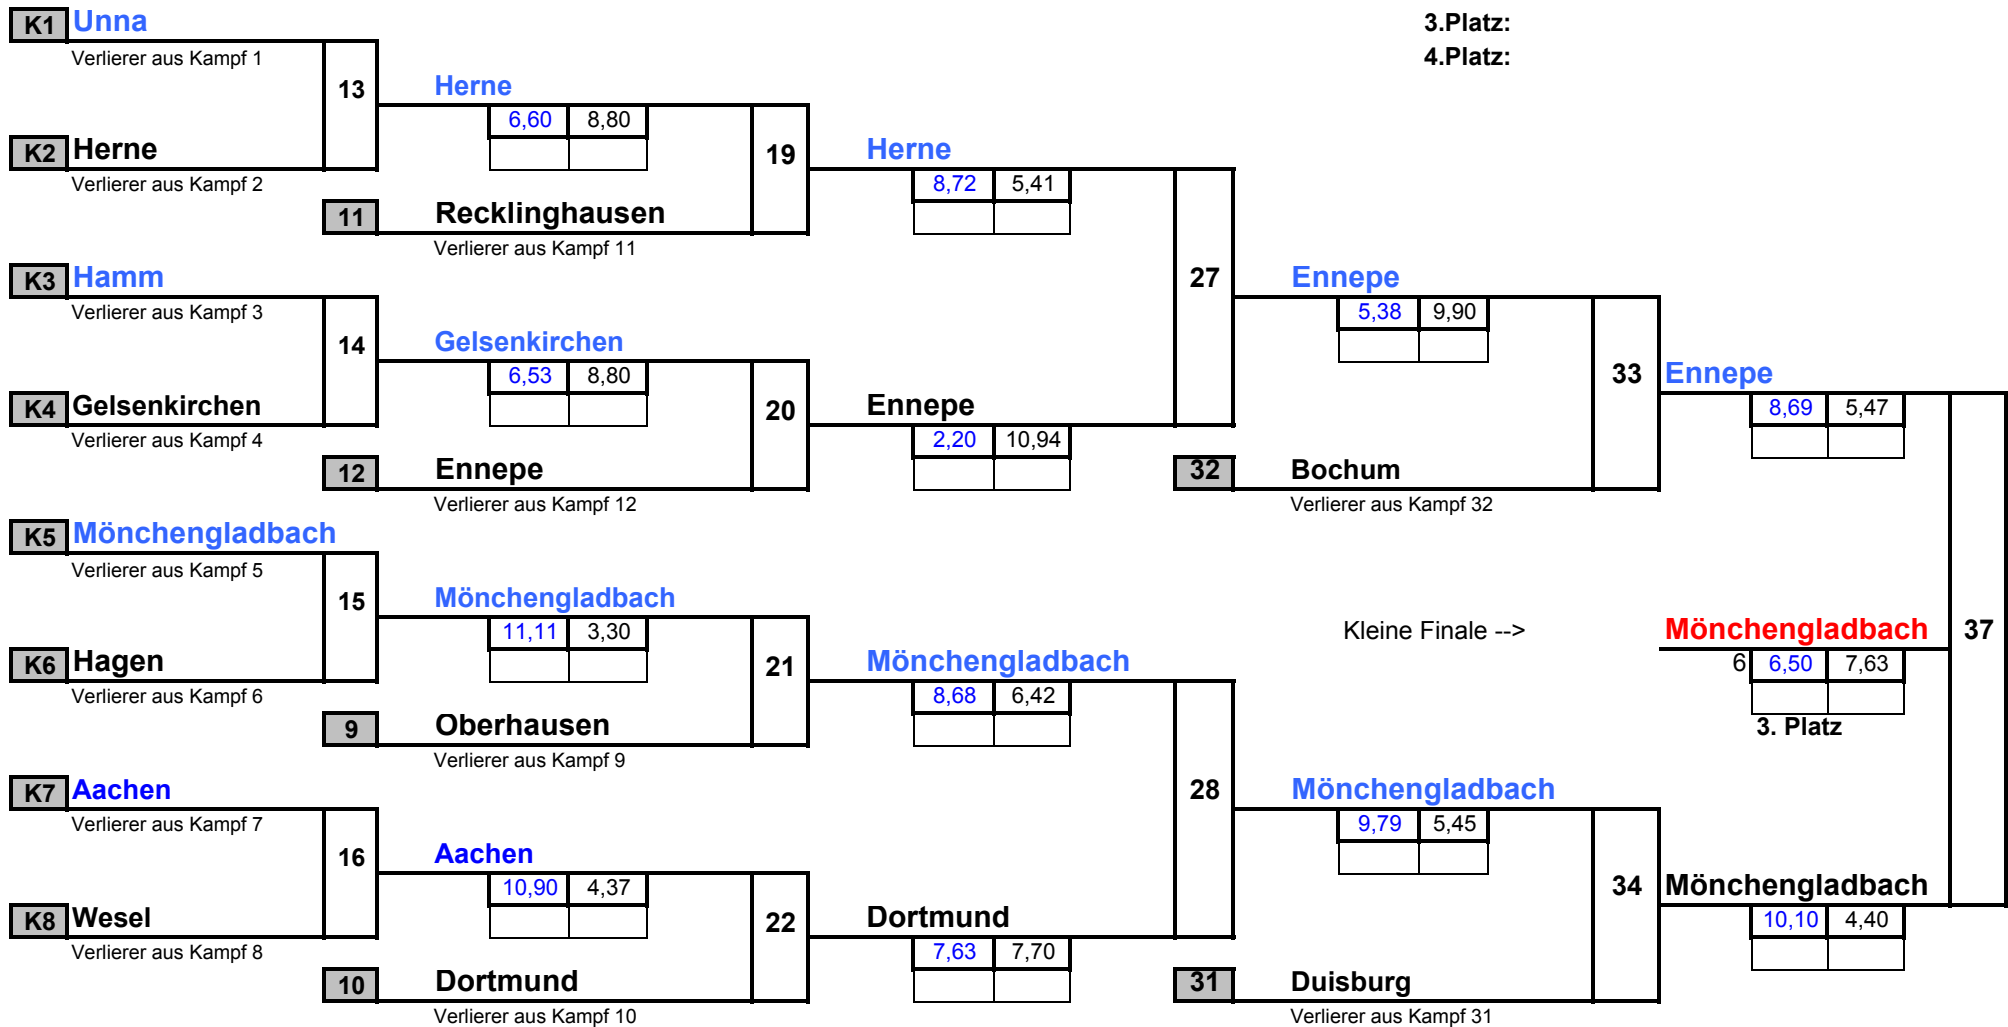

Ruhr-Olympiade (Judo) 26.05.2005 in Gelsenkirchen - Hauptrunde Doppeltes KO-System

Ruhr-Olympiade (Judo) 26.05.2005 in Gelsenkirchen - Trostrunde Blatt 1

Ruhr-Olympiade (Judo) 26.05.2005 in Gelsenkirchen - Trostrunde Blatt 2

Kämpfe um Platz 13 und 14

13.Platz: **Unna**
14.Platz: **Wesel**

Kämpfe um Platz 15 und 16

15.Platz: **Hagen**
16.Platz: **Hamm**

Ruhr-Olympiade (Judo) 26.05.2005 in Gelsenkirchen - Trostrunde Blatt 3

Tabelle

- 1 **Bottrop**
- 2 **Essen**
- 3 **Mönchengladbach**
- 4 **Ennepe**
- 5 **Duisburg**
- 6 **Bochum**
- 7 **Dortmund**
- 8 **Herne**
- 9 **Oberhausen**
- 10 **Recklinghausen**
- 11 **Aachen**
- 12 **Gelsenkirchen**
- 13 **Unna**
- 14 **Wesel**
- 15 **Hagen**
- 16 **Hamm**