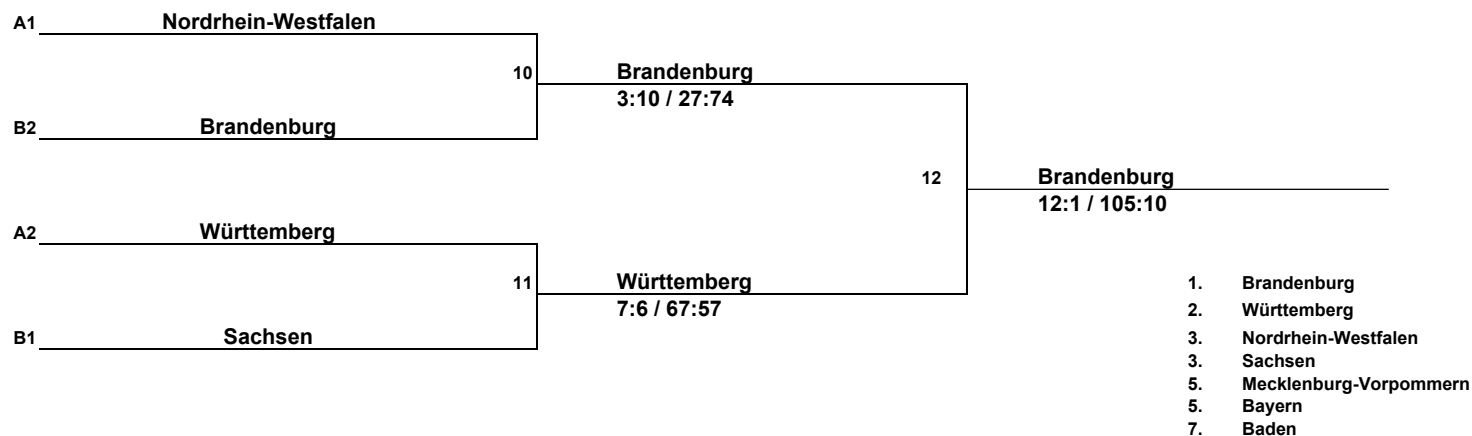

DMM LV Frauen U17 / U20

Neubrandenburg / MV, 27.11.2004

Vorgepooltes KO-System

A	1			2			3			4		
1	Nordrhein-Westfalen			2 : 0	10 : 3	95 : 27	2 : 0	10 : 3	83 : 27	2 : 0	12 : 1	113 : 10
2	Mecklenburg-Vorpommern			0 : 2	3 : 10	27 : 95	0 : 2	3 : 10	22 : 78	2 : 0	7 : 5	70 : 50
3	Württemberg			0 : 2	3 : 10	27 : 83	2 : 0	10 : 3	78 : 22	2 : 0	7 : 6	63 : 50
4	Baden			0 : 2	1 : 12	10 : 113	0 : 2	5 : 7	50 : 70	0 : 2	6 : 7	50 : 63

Kampffolge: 1-2 / 3-4 /// 1-4 / 2-3 /// 1-3 / 2-4

SUMMEN			Platz
6 : 0	32 : 7	291 : 64	1
2 : 4	13 : 25	119 : 223	3
4 : 2	20 : 19	168 : 155	2
0 : 6	12 : 26	110 : 246	4
12 : 12	77 : 77	688 : 688	

B	1			2			3		
1	Sachsen			2 : 0	8 : 5	80 : 40	2 : 0	7 : 6	57 : 57
2	Bayern			0 : 2	5 : 8	40 : 80	0 : 2	3 : 10	25 : 83
3	Brandenburg			0 : 2	6 : 7	57 : 57	2 : 0	10 : 3	83 : 25

Kampffolge: 1-2 /// 1-3 /// 2-3

SUMMEN			Platz
4 : 0	15 : 11	137 : 97	1
0 : 4	8 : 18	65 : 163	3
2 : 2	16 : 10	140 : 82	2
6 : 6	39 : 39	342 : 342	

Wettkampfleitung: *Jane Hartmann*