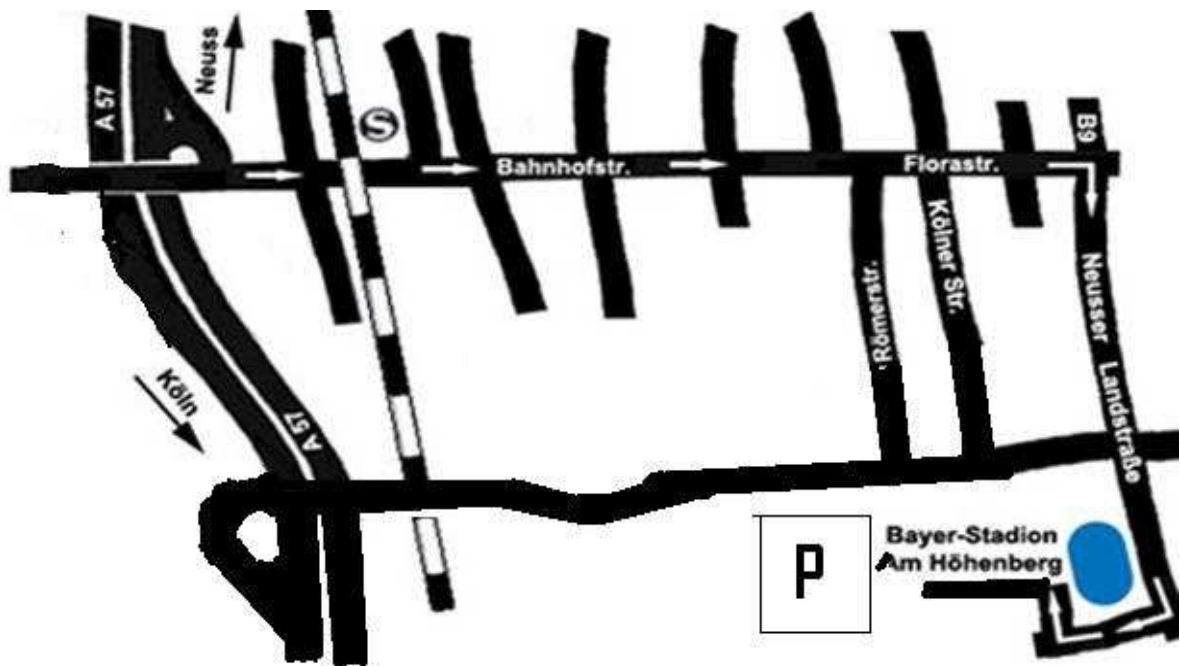

Wir wünschen allen Teilnehmern eine angenehme Anreise.

Mit sportlichen Grüßen
Paul Bloszyk
☎ 01577 4182237

Anfahrt zum TSV Bayer Dormagen

Für das Navi bitte „An der Römerziegelei 7“ angeben.

Von Neuss kommend A57 Abfahrt Dormagen (Neue Abfahrt), rechts abbiegen, Richtung Zentrum . Bis B9 in Richtung Köln abbiegen. 1 Ampel rechts vor dem Bayer-Kreuz ins Bayer-Gelände (Richtung Tor 1) einfahren, direkt auf der rechten Seite befindet sich das TSV Bayer Sportcenter.

- Dann nächste rechts in die Straße "Höhenberg" einfahren.
- TSV-Parkplätze sind auf dem großen Parkplatz ausgeschildert.

Von Köln kommend links abbiegen, Richtung Zentrum.

- 8. Ampel rechts auf die B9 in Richtung Köln abbiegen.
- 2. Ampel rechts vor dem Bayer-Kreuz ins Bayer-Gelände (Richtung Tor 1).

Durch das Tor der Bayer Sportanlage durch, dem Fußweg folgend zur Halle 1

Wir wünschen eine gute Anreise!