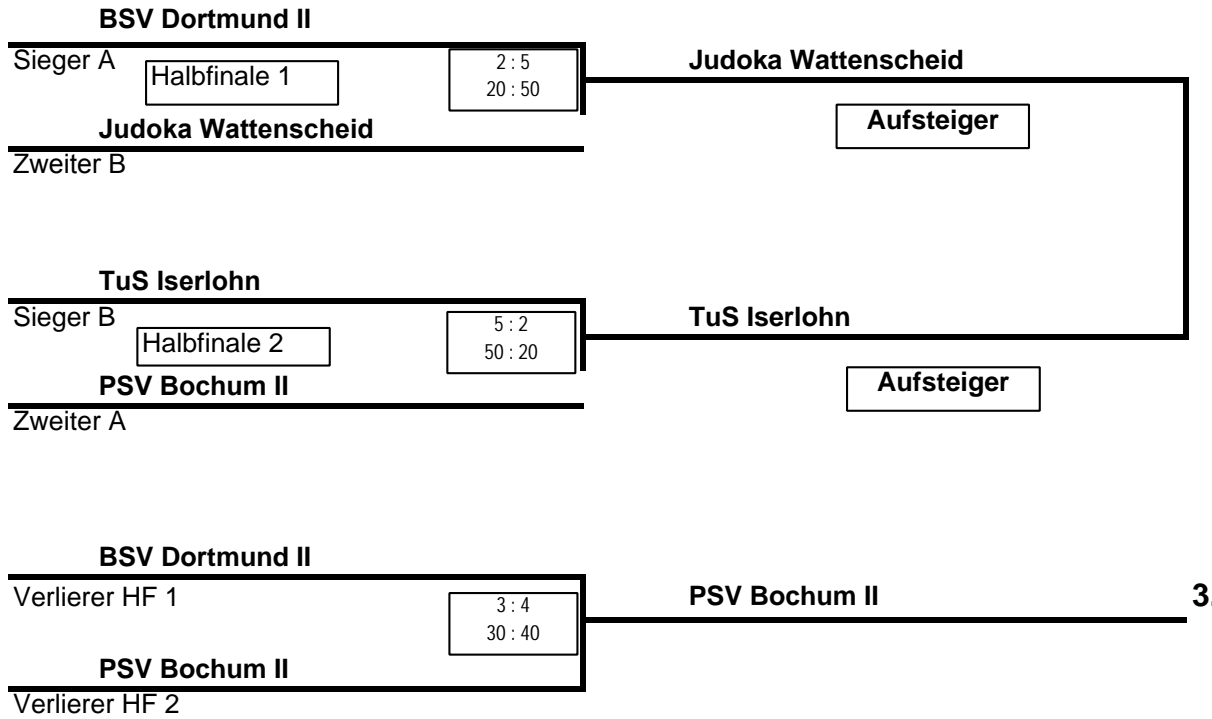

Aufstiegsrunde zur Männer-Bezirksliga Arnsberg am 17.12.2006 in Iserlohn
Sportliche Leitung: Karlheinz Stump (Liga-Beauftragter)

Gr.	Nr.	Verein / Kampfgemeinschaft	1	2	3	Gesamt			PI
						K	S	UB	
A	1	Tus Wichlinghofen		3 : 4 30 : 40	1 : 5 10 : 50	0 : 4	4 : 9	40 : 90	3.
	2	BSV Dortmund II	4 : 3 40 : 30		4 : 3 37 : 30	4 : 0	8 : 6	77 : 60	1.
	3	PSV Bochum II	5 : 1 50 : 10	3 : 4 30 : 37		2 : 2	8 : 5	80 : 47	2.
Reihenfolge: 1-2;1-3; 2-3									

Gr.	Nr.	Verein / Kampfgemeinschaft	1	2	3	Gesamt			PI
						K	S	UB	
B	1	TuS Iserlohn		5 : 2 50 : 15	7 : 0 70 : 0	4 : 0	12 : 2	120 : 15	1.
	2	Judoka Wattenscheid	2 : 5 15 : 50		7 : 0 70 : 0	2 : 2	9 : 5	85 : 50	2.
	3	TV Wickede	0 : 7 0 : 70	0 : 7 0 : 70		0 : 4	0 : 14	0 : 14	3.
Reihenfolge: 1-2;1-3; 2-3									

Aufstiegsrunde zur Männer-Bezirksliga Arnsberg am 17.12.2006 in Iserlohn
Sportliche Leitung: Karlheinz Stump (Liga-Beauftragter)

Final-Ergebnis	
Pl.	Verein
Aufst.	Judoka Wattenscheid
Aufst.	TuS Iserlohn
3.	PSV Bochum II
4.	BSV Dortmund II
5.	TV Wickede
5.	TuS Wichlinghofen