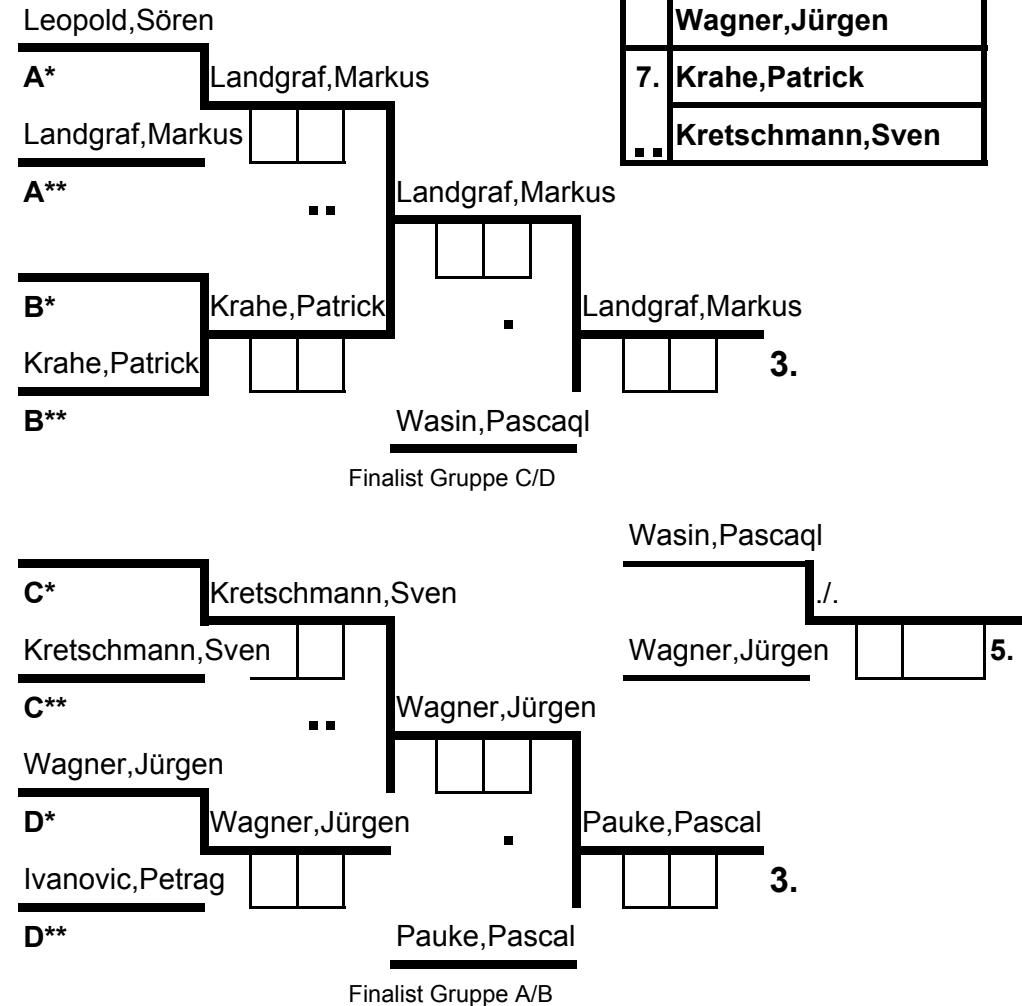

KO-SYSTEM mit doppelter TROSTRUNDE

Art	WdEM M+F
Ort	Bottrop
Datum	06.10.01
Gew. Kl.	- 90 kg
Sportl. Ltg.	NWJV

*	**
---	----

Gr.	Los	Name, Vorname				
A	1	Landgraf,Markus	R	1	Landgraf,Markus	
	9		W	5		Gauchel,Daniel
	5	Leopold,Sören	W	3	Gauchel,Daniel	
	13	Gauchel,Daniel	gs			Gauchel,Daniel
B	3	Pauke,Pascal	W	2	Pauke,Pascal	A/B
	11		gs			Pauke,Pascal
	7		R	4	Krahe,Patrick	
	15	Krahe,Patrick	gs			Seipold,Michael
C	2	Kretschmann,Sven	W	1	Kretschmann,Sven	1.
	10		R	5		Wasin,Pascaql
	6	Wasin,Pascaql	R	3	Wasin,Pascaql	
	14		gs			Seipold,Michael
D	4	Ivanovic,Petrag	R	2	Ivanovic,Petrag	C/D
	12		gs			Seipold,Michael
	8	Wagner,Jürgen	W	4	Seipold,Michael	
	16	Seipold,Michael	gs			

Trostrunde

Pl.	Name,Vorname
1.	Seipold,Michael
2.	Gauchel,Daniel
3.	Landgraf,Markus Pauke,Pascal
5.	Wasin,Pascaql Wagner,Jürgen
7.	Krahe,Patrick Kretschmann,Sven