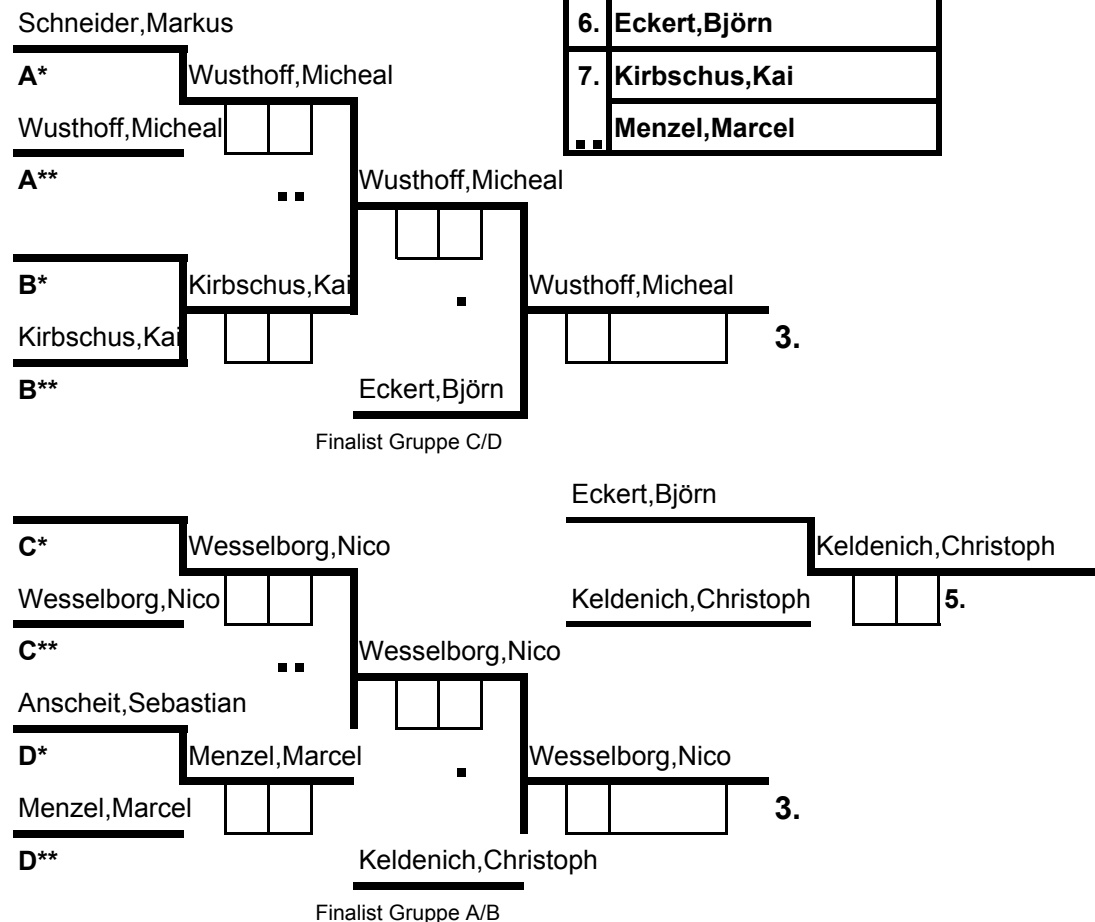

KO-SYSTEM mit doppelter TROSTRUNDE

Art	WdEM M+F
Ort	Bottrop
Datum	06.10.01
Gew. Kl.	- 66 kg
Sportl. Ltg.	NWJV

*	**
---	----

Gr.	Los	Name, Vorname			
A	1	Wusthoff, Micheal	R	1	Wusthoff, Micheal
	9	Warzecha, Martin	W	5	Lachmann, Daniel
	5	Schneider, Markus	W	3	Lachmann, Daniel
	13	Lachmann, Daniel	gs		Lachmann, Daniel
B	3	Kirbschus, Kai	W	2	Kirbschus, Kai
	11		gs		Keldenich, Christoph
	7	Keldenich, Christoph	R	4	Keldenich, Christoph
	15		gs		Lachmann, Daniel
C	2	Wesselborg, Nico	W	1	Wesselborg, Nico
	10	Kater, Florian	R	5	Eckert, Björn
	6	Eckert, Björn	R	3	Eckert, Björn
	14		gs		Schmitt, Markus
D	4	Menzel, Marcel	R	2	Menzel, Marcel
	12		gs		Schmitt, Markus
	8	Anscheit, Sebastian	W	4	Schmitt, Markus
	16	Schmitt, Markus	gs		

Trostrunde

Pl.	Name, Vorname
1.	Lachmann, Daniel
2.	Schmitt, Markus
3.	Wusthoff, Micheal Wesselborg, Nico
5.	Keldenich, Christoph
6.	Eckert, Björn
7.	Kirbschus, Kai Menzel, Marcel