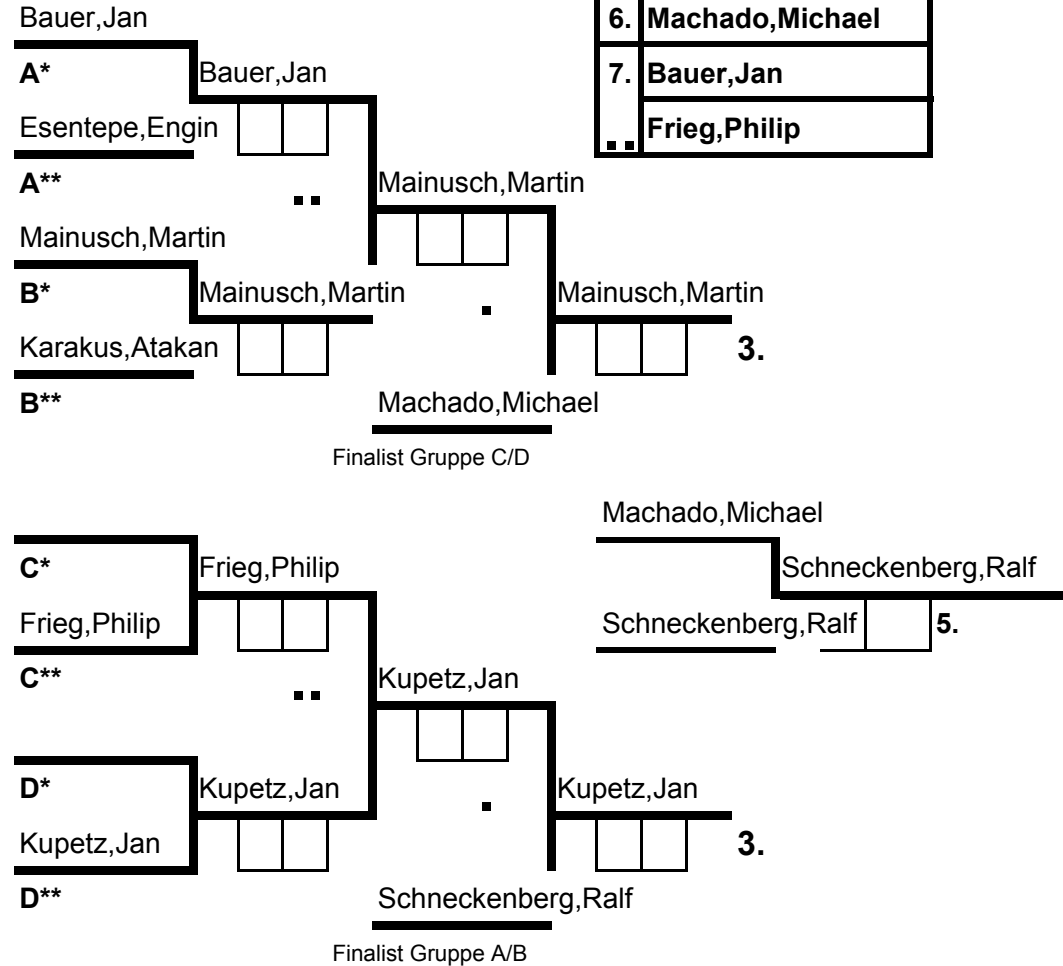

# KO-SYSTEM mit doppelter TROSTRUNDE

Art	WdEM M+F
Ort	Bottrop
Datum	06.10.01
Gew. Kl.	- 60 kg
Sportl. Ltg.	NWJV

*	**
---	----

Gr.	Los	Name, Vorname			
A	1	Schneckenberg,Ralf	R	1	Schneckenberg,Ralf
	9	Bauer,Jan	W	5	Schneckenberg,Ralf
	5	Esentepe,Engin	W	3	Esentepe,Engin
	13		gs		Alimirzaie,Ali
B	3	Karakus,Atakan	W	2	Karakus,Atakan
	11		gs		Alimirzaie,Ali
	7	Mainusch,Martin	R	4	Alimirzaie,Ali
	15	Alimirzaie,Ali	gs		Alimirzaie,Ali
C	2	Frieg,Philip	W	1	Frieg,Philip
	10	Gorgas,Oliver	R	5	Vuong,Tan
	6	Vuong,Tan	R	3	Vuong,Tan
	14		gs		Vuong,Tan
D	4	Machado,Michael	R	2	Machado,Michael
	12		gs		Machado,Michael
	8	Ehrenberg,Eyke	W	4	Kupetz,Jan
	16	Kupetz,Jan	gs		

## Trostrunde

Pl.	Name,Vorname
1.	Alimirzaie,Ali
2.	Vuong,Tan
3.	Mainusch,Martin
	Kupetz,Jan
5.	Schneckenberg,Ralf
6.	Machado,Michael
7.	Bauer,Jan
..	Frieg,Philip