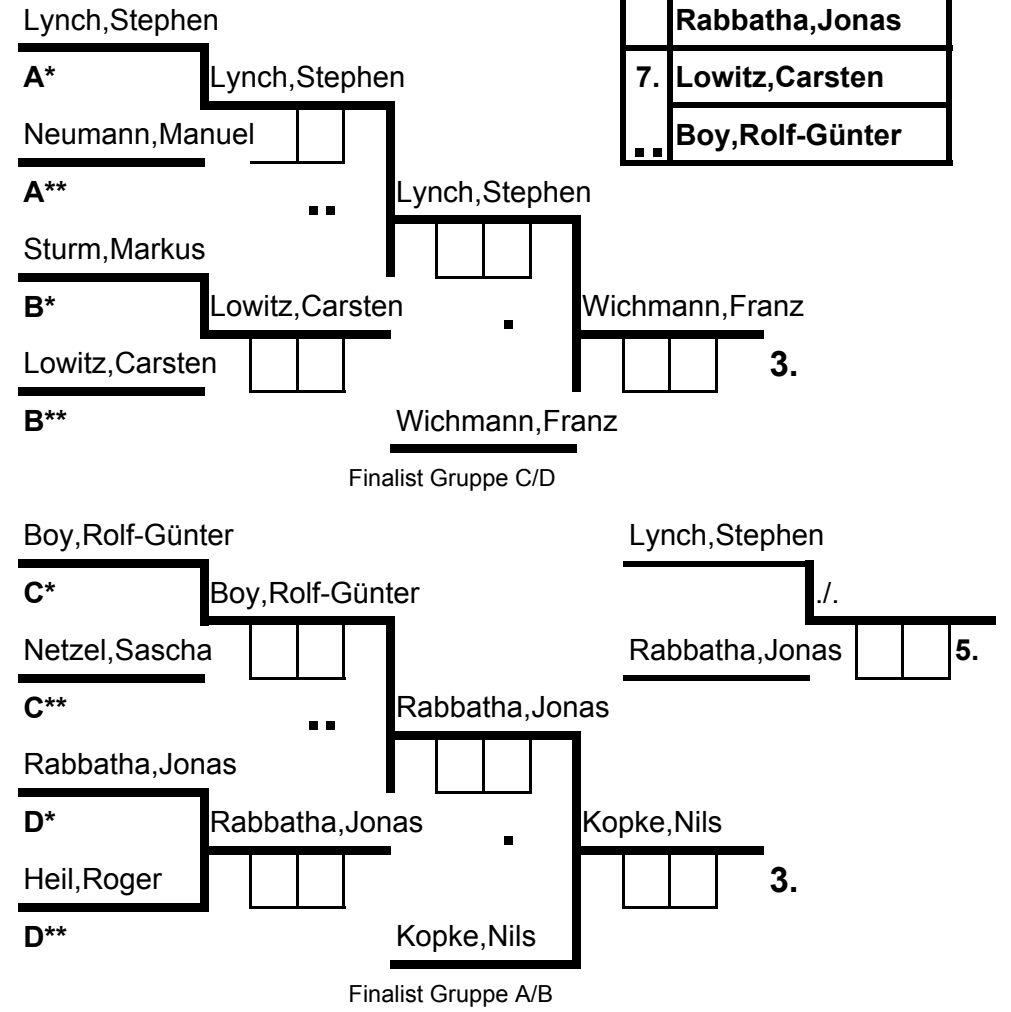

KO-SYSTEM mit doppelter TROSTRUNDE

Art	WdEM M+F
Ort	Bottrop
Datum	06.10.01
Gew. Kl.	+ 100 kg
Sportl. Ltg.	NWJV

*	**
---	----

Gr.	Los	Name, Vorname			
A	1	Kamga, Guy	R	1	Kamga, Guy
	9	Lynch, Stephen	W	5	Kamga, Guy
	5	Neumann, Manuel	W	3	Neumann, Manuel
	13	gs			Kamga, Guy
B	3	Lowitz, Carsten	W	2	Lowitz, Carsten
	11	gs			Kopke, Nils
	7	Sturm, Markus	R	4	Kopke, Nils
	15	Kopke, Nils	gs		Kamga, Guy
C	2	Netzel, Sascha	W	1	Netzel, Sascha
	10	Braniecki, Peter	R	5	Wichmann, Franz
	6	Boy, Rolf-Günter	R	3	Wichmann, Franz
	14	Wichmann, Franz	gs		Flormann, Karsten
D	4	Heil, Roger	R	2	Heil, Roger
	12	gs			Flormann, Karsten
	8	Flormann, Karsten	W	4	Flormann, Karsten
	16	Rabbatha, Jonas	gs		

Trostrunde

Pl.	Name, Vorname
1.	Kamga, Guy
2.	Flormann, Karsten
3.	Wichmann, Franz
	Kopke, Nils
5.	Lynch, Stephen
	Rabbatha, Jonas
7.	Lowitz, Carsten
..	Boy, Rolf-Günter