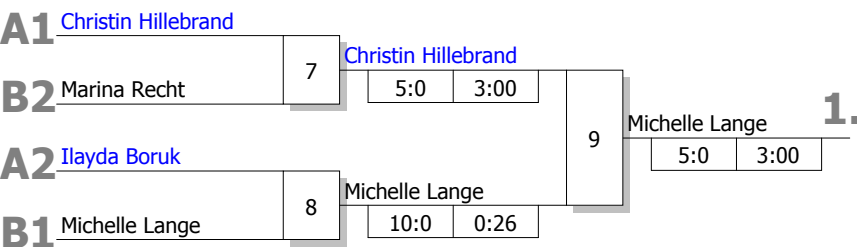

Pool A

Startnr. - Kämpfername Verein	Verband	Kampf- nummer	1	3	5	Punkte	Unter- bewertg	Platz
1 - Ilayda Boruk JBC Marl	MS	Punkte Ubw.	0/0	1/7		1:1	7:10 (-3)	2
3 - Christin Hillebrand Judoka Wattenscheid	AR	Punkte Ubw.	1/10		1/10	2:0	20:0 (+20)	1
5 - Lena-Melissa Sözeri TSV Hagen	AR	Punkte Ubw.		0/0	0/0	0:2	0:17 (-17)	3
		Kampf- zeit						

Pool B

Startnr. - Kämpfername Verein	Verband	Kampf- nummer	2	4	6	Punkte	Unter- bewertg	Platz
2 - Marina Recht TV05 Neubeckum	MS	Punkte Ubw.	1/1	0/0		1:1	1:10 (-9)	2
4 - Alexandra Klein Judoka Wattenscheid	AR	Punkte Ubw.	0/0		0/0	0:2	0:11 (-11)	3
6 - Michelle Lange 1. JJJC Dortmund	AR	Punkte Ubw.		1/10	1/10	2:0	20:0 (+20)	1
		Kampf- zeit						

Halbfinale und Finale