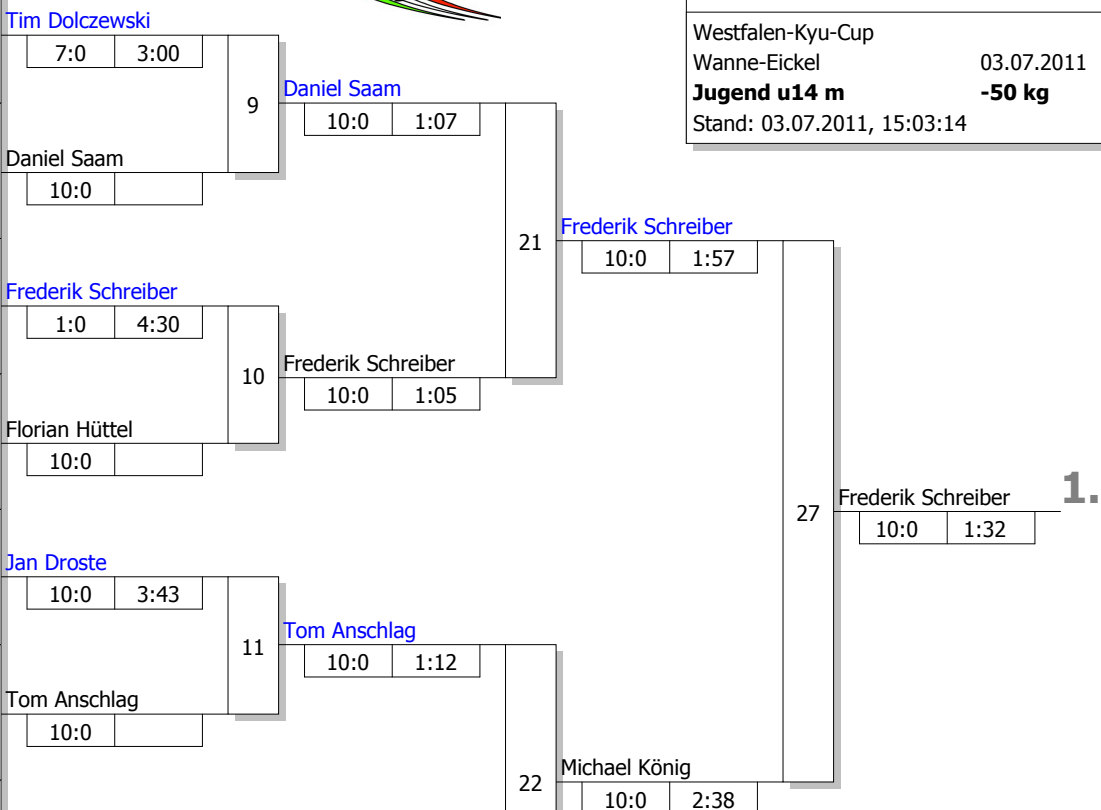

Hauptrunde, Los-Nr.

1	Tim Dolczewski JC Dorsten	MS
9	Dominik Besche PSV Bochum	AR 1
5	Daniel Saam TV 05 Neubeckum	MS 1
13		
3	Frederik Schreiber J.G. Ladbergen	MS
11	Ole Grams Judo-Klub Hagen	AR 1
7	Florian Hüttel 1.JJJC-Bochum 1958 e.V.	AR
15		
2	Jan Droste Dattelner Judoclub 1958	MS
10	Kai Gollan DSC Wanne-Eickel - Judo	AR 1
6	Tom Anschlag Judoteam DJK Stadtlohn	MS 1
14		
4	Michael König TV 05 Neubeckum	MS 1
12	Henri Schröder PSV Herford	DT 1
8	Philipp Salewsky Sport Union Annen	AR 1
16		

Doppel-KO-System 16 mit 12 TN

Westfalen-Kyu-Cup
Wanne-Eickel 03.07.2011
Jugend u14 m -50 kg
Stand: 03.07.2011, 15:03:14

Ergebnis

1.	Frederik Schreiber J.G. Ladbergen	MS
2.	Michael König TV 05 Neubeckum	MS
3.	Ole Grams Judo-Klub Hagen	AR :
3.	Tom Anschlag Judoteam DJK Stadtlohn	MS
5.	Daniel Saam TV 05 Neubeckum	MS
5.	Henri Schröder PSV Herford	DT :
7.	Jan Droste Dattelner Judoclub 1958	MS
7.	Tim Dolczewski JC Dorsten	MS

Trostrunde, Verlierer aus Kampf

Legende