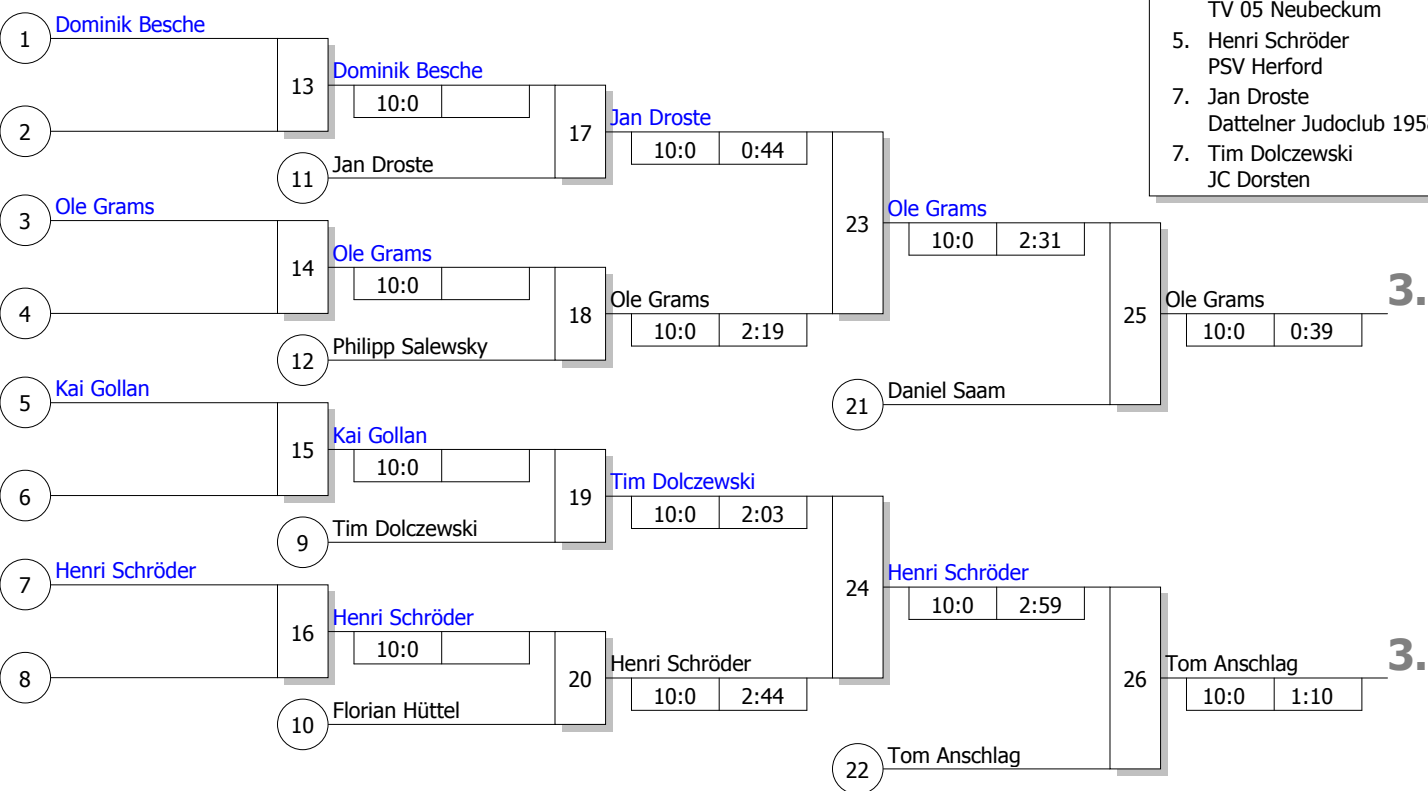

Hauptrunde, Los-Nr.

1	Tim Dolczewski JC Dorsten	MS
9	Dominik Besche PSV Bochum	AR 1
5	Daniel Saam TV 05 Neubeckum	MS 1
13		
3	Frederik Schreiber J.G. Ladbergen	MS
11	Ole Grams Judo-Klub Hagen	AR 1
7	Florian Hüttel 1.JJJC-Bochum 1958 e.V.	AR
15		
2	Jan Droste Dattelner Judoclub 1958	MS
10	Kai Gollan DSC Wanne-Eickel - Judo	AR 1
6	Tom Anschlag Judoteam DJK Stadtlohn	MS 1
14		
4	Michael König TV 05 Neubeckum	MS 1
12	Henri Schröder PSV Herford	DT 1
8	Philipp Salewsky Sport Union Annen	AR 1
16		

Doppel-KO-System 16 mit 12 TN

Westfalen-Kyu-Cup
Wanne-Eickel 03.07.2011
Jugend u14 m -50 kg
Stand: 03.07.2011, 15:03:14

Ergebnis

1.	Frederik Schreiber J.G. Ladbergen	MS
2.	Michael König TV 05 Neubeckum	MS
3.	Ole Grams Judo-Klub Hagen	AR :
3.	Tom Anschlag Judoteam DJK Stadtlohn	MS
5.	Daniel Saam TV 05 Neubeckum	MS
5.	Henri Schröder PSV Herford	DT :
7.	Jan Droste Dattelner Judoclub 1958	MS
7.	Tim Dolczewski JC Dorsten	MS

Trostrunde, Verlierer aus Kampf

Legende