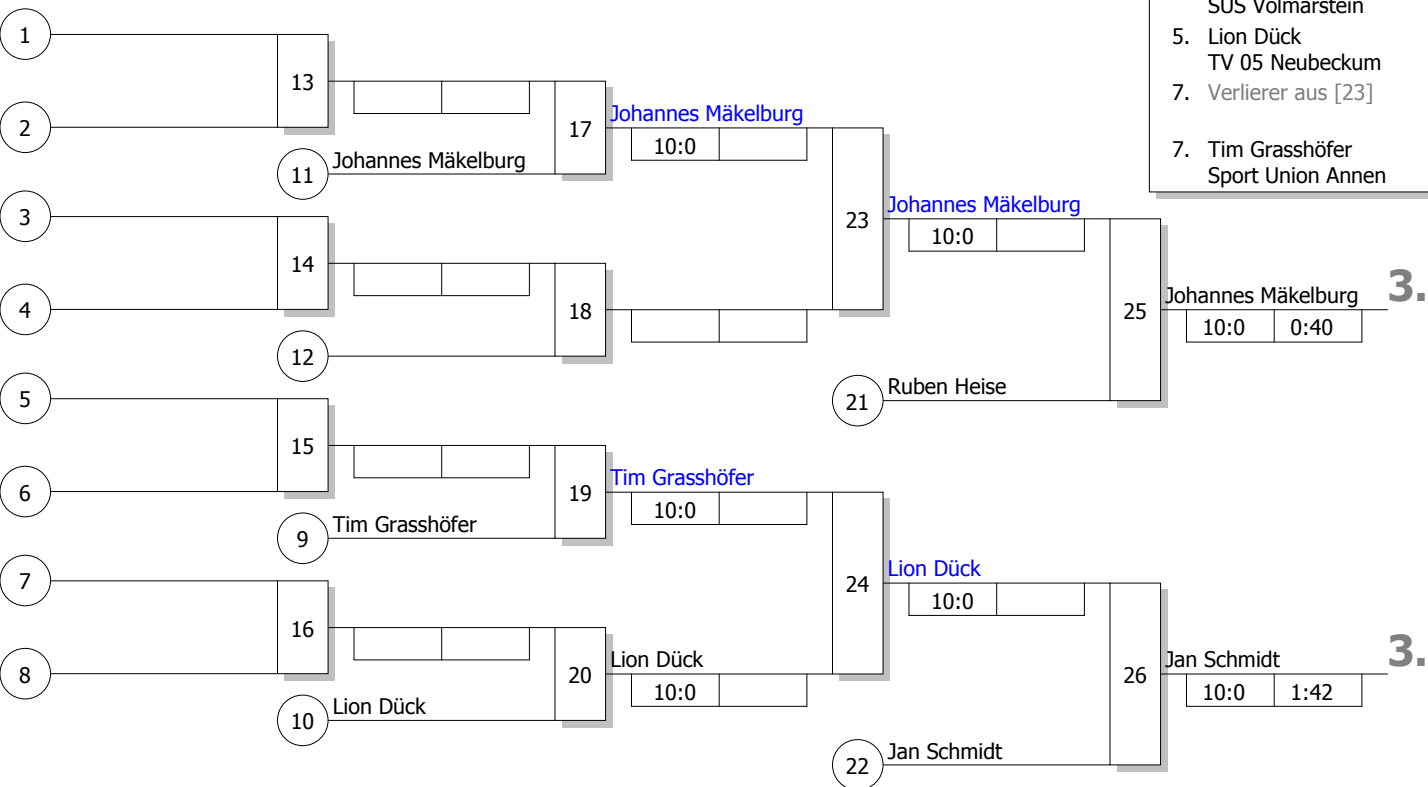

Hauptrunde, Los-Nr.

Doppel-KO-System 16 mit 7 TN

Westfalen-Kyu-Cup
 Wanne-Eickel 03.07.2011
Jugend u14 m -46 kg
 Stand: 03.07.2011, 15:38:13

1	Mike Bartsch J.G. Ladbergen	MS
9		
5	Tim Grasshöfer Sport Union Annen	AR 1
13		
3	Lion Dück TV 05 Neubeckum	MS 1
11		
7	Ruben Heise SUS Volmarstein	AR 1
15		
2	Moritz Greshake J.G. Ladbergen	MS
10		
6	Johannes Mäkelburg Sport Union Annen	AR 1
14		
4	Jan Schmidt Budoka Höntrop e.V.	AR
12		
8		
16		

Ergebnis

1.	Mike Bartsch J.G. Ladbergen	MS
2.	Moritz Greshake J.G. Ladbergen	MS
3.	Johannes Mäkelburg Sport Union Annen	AR :
3.	Jan Schmidt Budoka Höntrop e.V.	AR
5.	Ruben Heise SUS Volmarstein	AR :
5.	Lion Dück TV 05 Neubeckum	MS
7.	Verlierer aus [23]	
7.	Tim Grasshöfer Sport Union Annen	AR :

Trostrunde, Verlierer aus Kampf

Legende