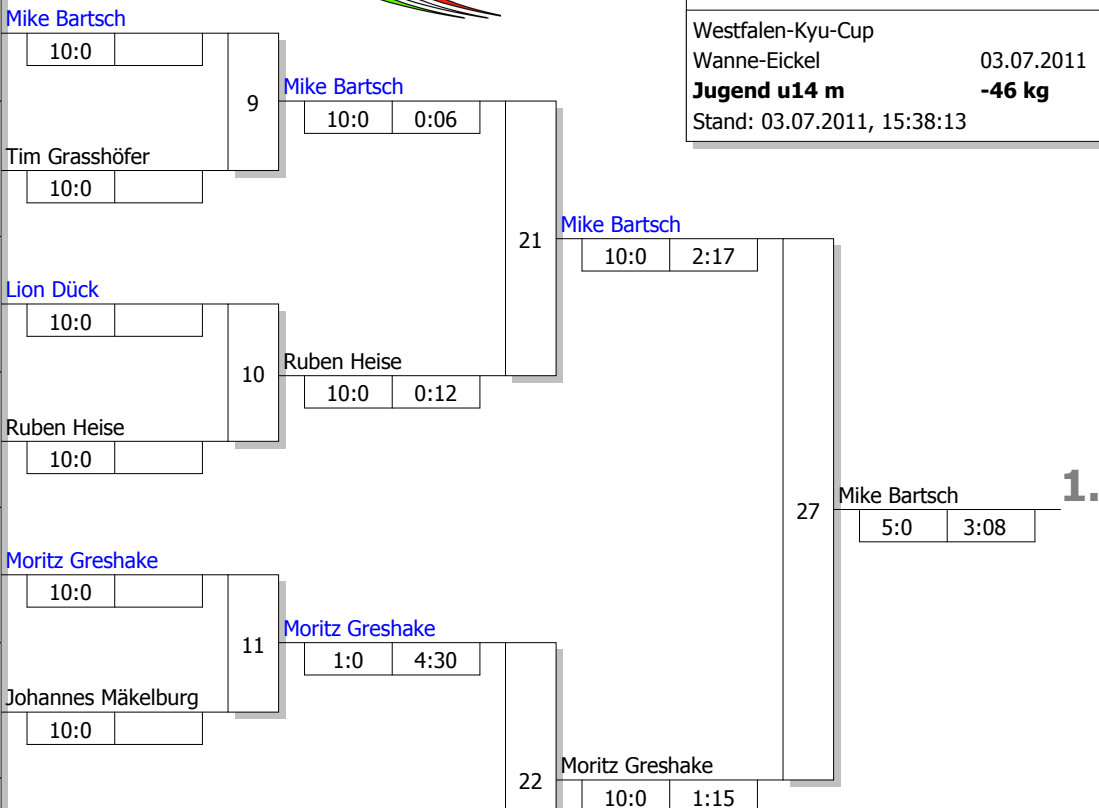

Hauptrunde, Los-Nr.

Doppel-KO-System 16 mit 7 TN

Westfalen-Kyu-Cup
 Wanne-Eickel 03.07.2011
Jugend u14 m -46 kg
 Stand: 03.07.2011, 15:38:13

1	Mike Bartsch J.G. Ladbergen	MS
9		
5	Tim Grasshöfer Sport Union Annen	AR 1
13		
3	Lion Dück TV 05 Neubeckum	MS 1
11		
7	Ruben Heise SUS Volmarstein	AR 1
15		
2	Moritz Greshake J.G. Ladbergen	MS
10		
6	Johannes Mäkelburg Sport Union Annen	AR 1
14		
4	Jan Schmidt Budoka Höntrop e.V.	AR
12		
8		
16		

Ergebnis

1.	Mike Bartsch J.G. Ladbergen	MS
2.	Moritz Greshake J.G. Ladbergen	MS
3.	Johannes Mäkelburg Sport Union Annen	AR :
3.	Jan Schmidt Budoka Höntrop e.V.	AR
5.	Ruben Heise SUS Volmarstein	AR :
5.	Lion Dück TV 05 Neubeckum	MS
7.	Verlierer aus [23]	
7.	Tim Grasshöfer Sport Union Annen	AR :

Trostrunde, Verlierer aus Kampf

Legende