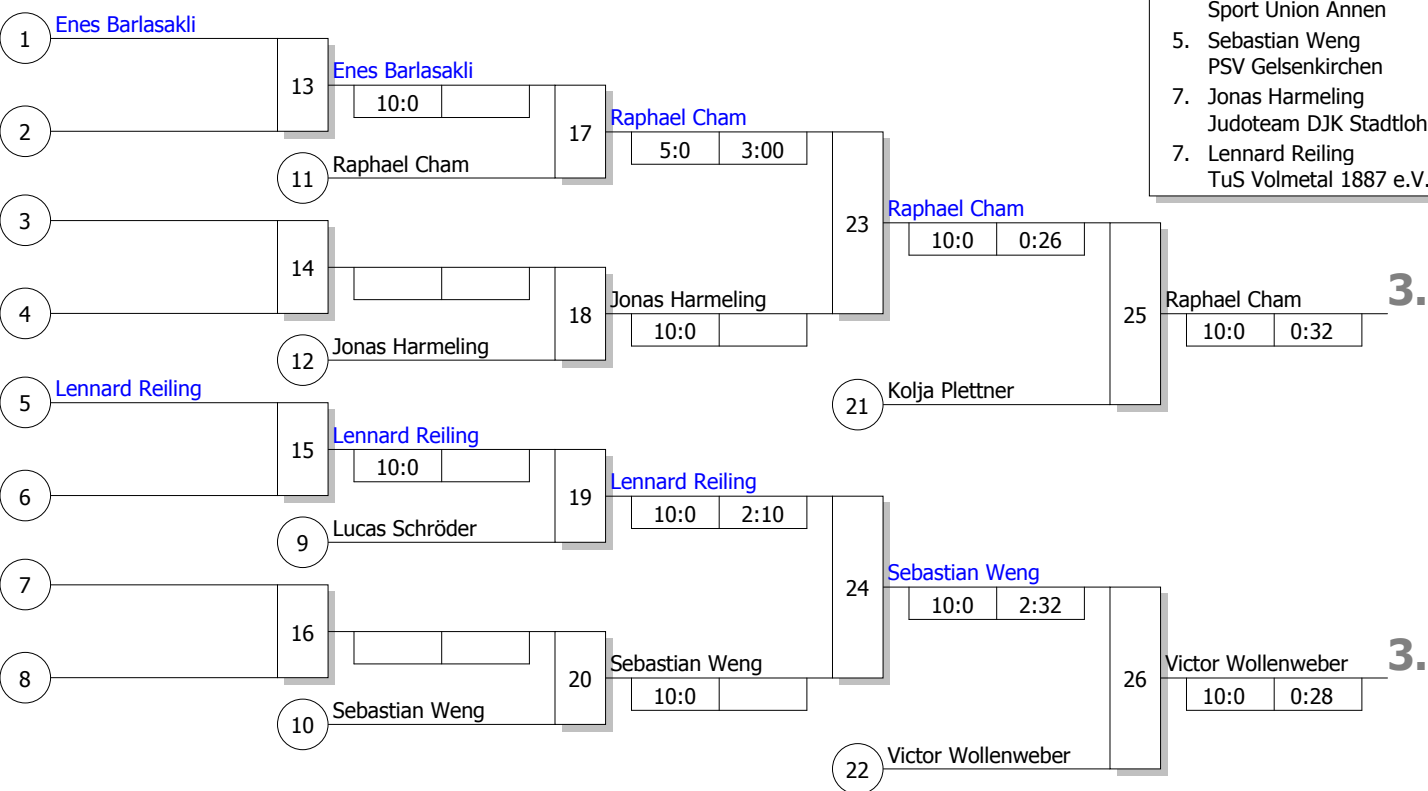

Doppel-KO-System 16 mit 10 TN

Westfalen-Kyu-Cup
Wanne-Eickel 03.07.2011
Jugend u14 m -37 kg
Stand: 03.07.2011, 15:03:35

Ergebnis

1.	Alexander Goroff	Sport Union Annen	AR :
2.	Patrick Welslau	TSC Münster Gievenack	MS
3.	Raphael Cham	JC 66 Bottrop	MS
3.	Victor Wollenweber	Budoka Höntrop e.V.	AR :
5.	Kolja Plettner	Sport Union Annen	AR :
5.	Sebastian Weng	PSV Gelsenkirchen	MS
7.	Jonas Harmeling	Judoteam DJK Stadtlohn	MS
7.	Lennard Reiling	TuS Volmetal 1887 e.V.	AR :

Trostrunde, Verlierer aus Kampf

Legende