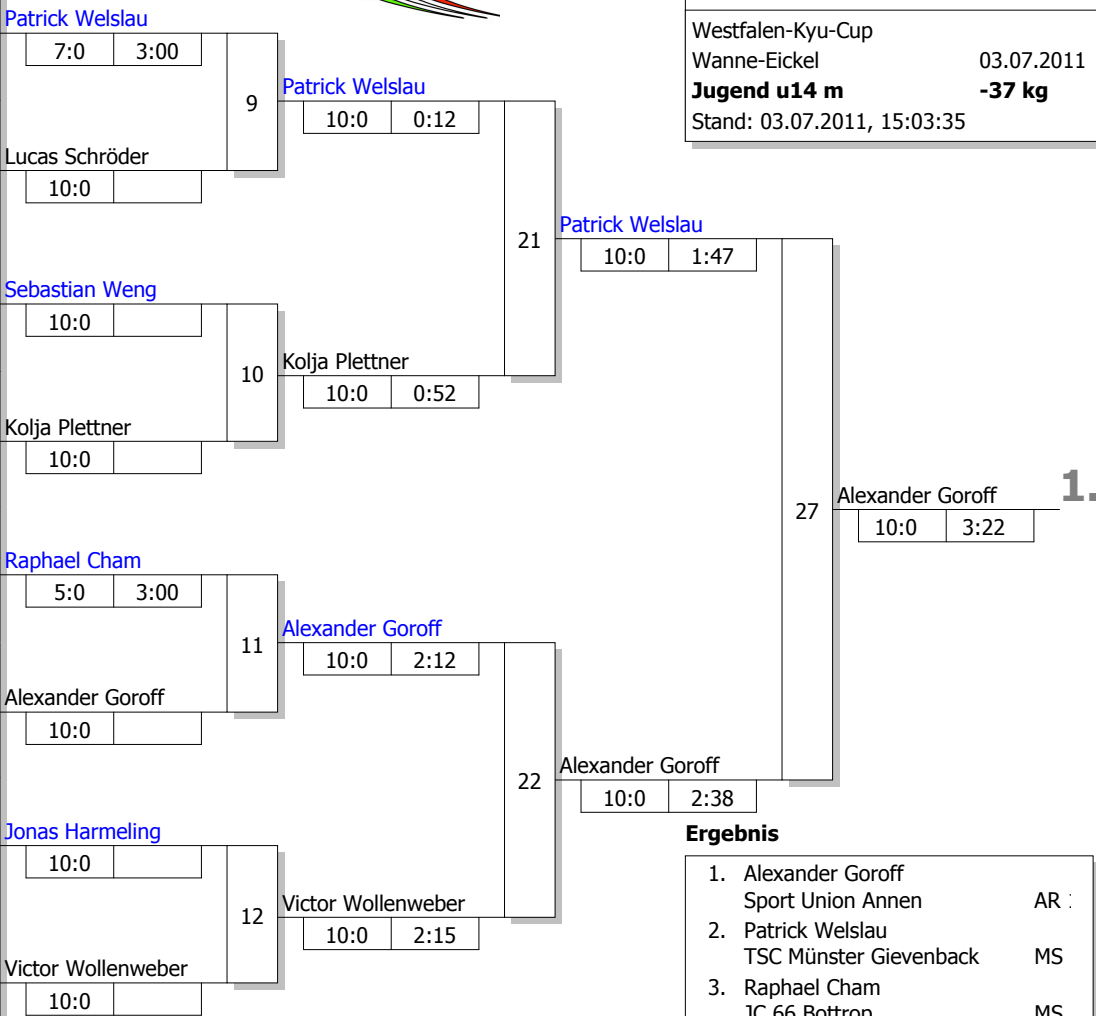

Hauptrunde, Los-Nr.

1	Patrick Welslau TSC Münster Gievenack	MS
9	Enes Barlasakli TuS Iserlohn 1846 e.V.	AR 1
5	Lucas Schröder Selmer JC 1982 e.V.	AR
13		
3	Sebastian Weng PSV Gelsenkirchen	MS
11		
7	Kolja Plettner Sport Union Annen	AR 1
15		
2	Raphael Cham JC 66 Bottrop	MS
10	Lennard Reiling TuS Volmetal 1887 e.V.	AR 1
6	Alexander Goroff Sport Union Annen	AR 1
14		
4	Jonas Harmeling Judoteam DJK Stadtlohn	MS
12		
8	Victor Wollenweber Budoka Höntrop e.V.	AR 1
16		

Doppel-KO-System 16 mit 10 TN

Westfalen-Kyu-Cup
Wanne-Eickel 03.07.2011
Jugend u14 m -37 kg
Stand: 03.07.2011, 15:03:35

Ergebnis

1.	Alexander Goroff	Sport Union Annen	AR :
2.	Patrick Welslau	TSC Münster Gievenack	MS
3.	Raphael Cham	JC 66 Bottrop	MS
3.	Victor Wollenweber	Budoka Höntrop e.V.	AR :
5.	Kolja Plettner	Sport Union Annen	AR :
5.	Sebastian Weng	PSV Gelsenkirchen	MS
7.	Jonas Harmeling	Judoteam DJK Stadtlohn	MS
7.	Lennard Reiling	TuS Volmetal 1887 e.V.	AR :

Trostrunde, Verlierer aus Kampf

Legende