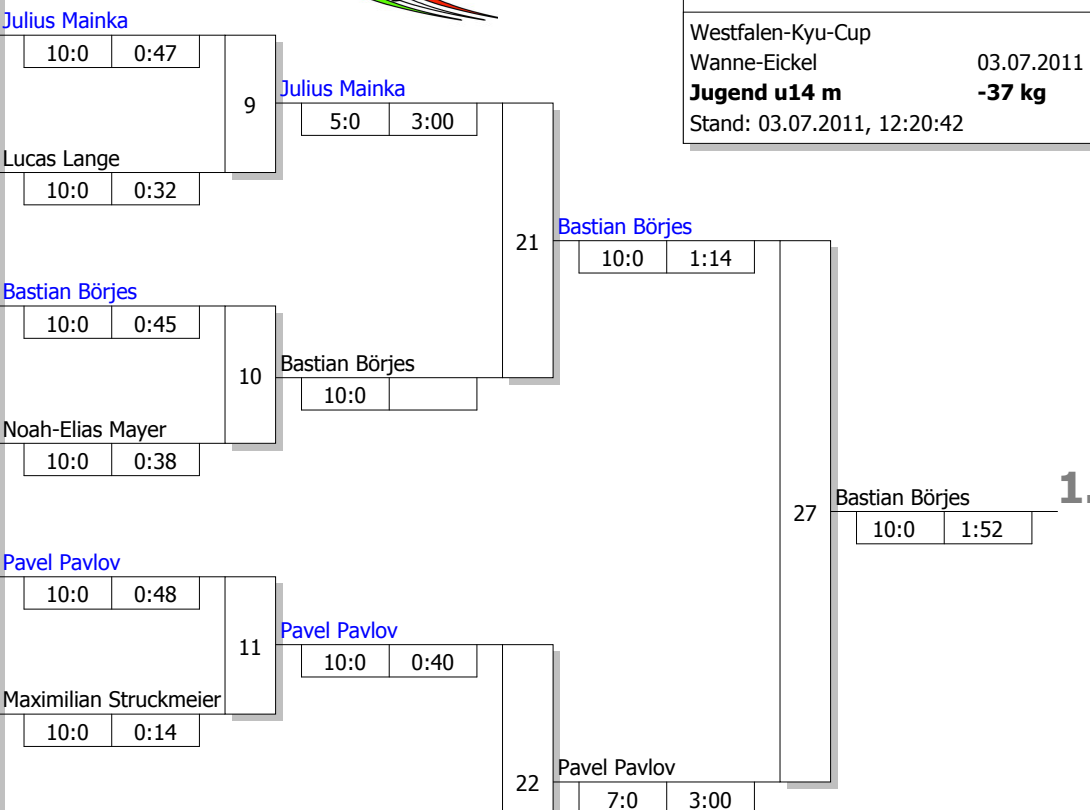

Hauptrunde, Los-Nr.

Doppel-KO-System 16 mit 15 TN

Westfalen-Kyu-Cup
 Wanne-Eickel 03.07.2011
Jugend u14 m -37 kg
 Stand: 03.07.2011, 12:20:42

1	Marian Michalek Judo- und Budoclub Marl	MS
9	Julius Mainka Sport Union Annen	AR
5	Kalle Bethke JG Ibbenbüren	MS
13	Lucas Lange PSV Herford	DT 1
3	Bastian Börjes JG Ibbenbüren	MS
11	Homayoun Maghbolli Sport Union Annen	AR 1
7	Felix Kellermann TV 05 Neubeckum	MS 1
15	Noah-Elias Mayer BTW Bünde	DT 1
2	Pavel Pavlov JC 66 Bottrop	MS
10	Nico Schönhofen KSV Herne 1920 e.V.	AR 1
6	Sebastian Kreling JG Ibbenbüren	MS
14	Maximilian Struckmeier PSV Herford	DT 1
4	Lennart Krause JG Ibbenbüren	MS
12	Hannes Strelow 1. SC Lippetal	AR 1
8	Alexander Begalke JC Banzai Gelsenkirchen	MS 1
16		

Ergebnis

1.	Bastian Börjes JG Ibbenbüren	MS
2.	Pavel Pavlov JC 66 Bottrop	MS
3.	Julius Mainka Sport Union Annen	AR
3.	Lennart Krause JG Ibbenbüren	MS
5.	Alexander Begalke JC Banzai Gelsenkirchen	MS
5.	Noah-Elias Mayer BTW Bünde	DT :
7.	Maximilian Struckmeier PSV Herford	DT :
7.	Nico Schönhofen KSV Herne 1920 e.V.	AR :

Trostrunde, Verlierer aus Kampf

Legende