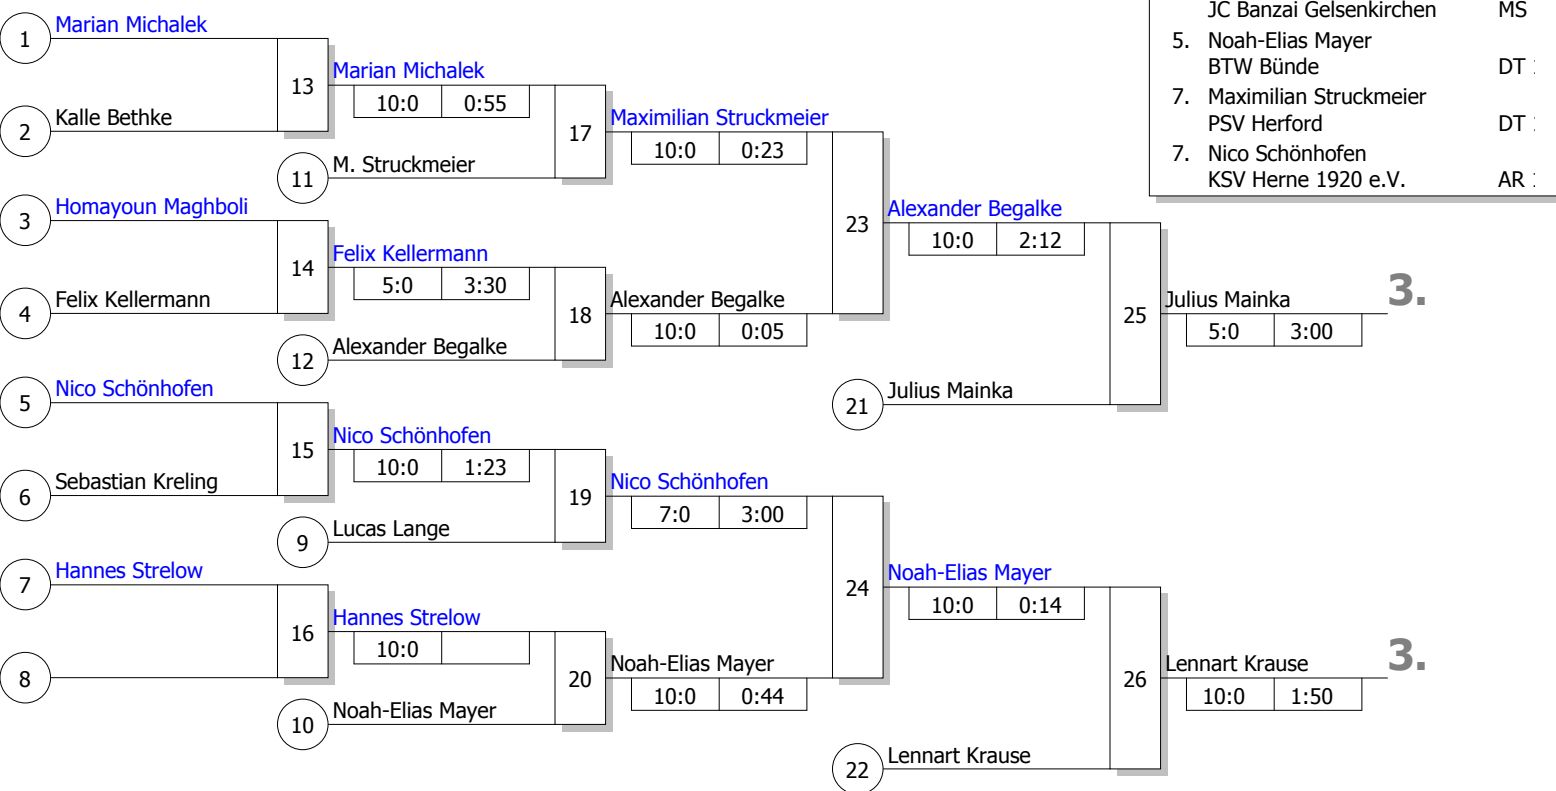

Hauptrunde, Los-Nr.

Doppel-KO-System 16 mit 15 TN

Westfalen-Kyu-Cup
 Wanne-Eickel 03.07.2011
Jugend u14 m -37 kg
 Stand: 03.07.2011, 12:20:42

1	Marian Michalek Judo- und Budoclub Marl	MS
9	Julius Mainka Sport Union Annen	AR
5	Kalle Bethke JG Ibbenbüren	MS
13	Lucas Lange PSV Herford	DT 1
3	Bastian Börjes JG Ibbenbüren	MS
11	Homayoun Maghbolli Sport Union Annen	AR 1
7	Felix Kellermann TV 05 Neubeckum	MS 1
15	Noah-Elias Mayer BTW Bünde	DT 1
2	Pavel Pavlov JC 66 Bottrop	MS
10	Nico Schönhofen KSV Herne 1920 e.V.	AR 1
6	Sebastian Kreling JG Ibbenbüren	MS
14	Maximilian Struckmeier PSV Herford	DT 1
4	Lennart Krause JG Ibbenbüren	MS
12	Hannes Strelow 1. SC Lippetal	AR 1
8	Alexander Begalke JC Banzai Gelsenkirchen	MS 1
16		

Ergebnis

1.	Bastian Börjes JG Ibbenbüren	MS
2.	Pavel Pavlov JC 66 Bottrop	MS
3.	Julius Mainka Sport Union Annen	AR
3.	Lennart Krause JG Ibbenbüren	MS
5.	Alexander Begalke JC Banzai Gelsenkirchen	MS
5.	Noah-Elias Mayer BTW Bünde	DT :
7.	Maximilian Struckmeier PSV Herford	DT :
7.	Nico Schönhofen KSV Herne 1920 e.V.	AR :

Trostrunde, Verlierer aus Kampf

Legende