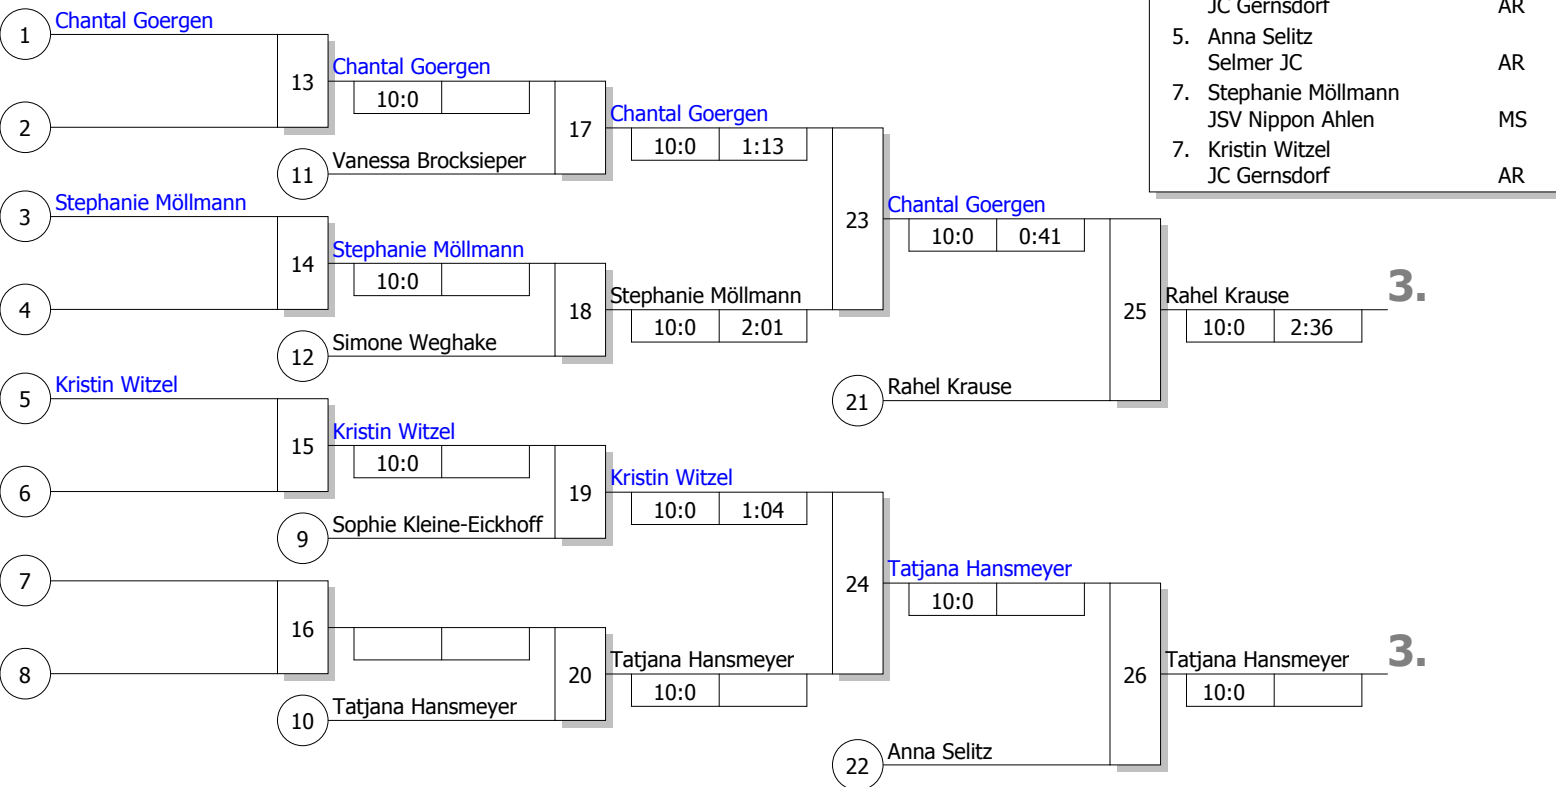

Hauptrunde, Los-Nr.

Doppel-KO-System 16 mit 11 TN

Westf.-ET 14w/FrauenU17/Frauen
Witten 12.03.2011
Frauen -70 kg
Stand: 13.03.2011, 17:06:08

1	Julia Hangebrauck DJK Adler 07 Bottrop	MS
9	Chantal Goergen JC Gernsdorf	AR
5	Sophie Kleine-Eickhoff 1. SC Lippetal	AR
13		
3	Stephanie Möllmann JSV Nippon Ahlen	MS
11	Tatjana Hansmeyer JC-Schloß Neuhaus	DT
7	Rahel Krause TuS Volmetal	AR
15		
2	Linda Kloßak JC 66 Bottrop	MS
10	Kristin Witzel JC Gernsdorf	AR
6	Vanessa Brocksieper Sport-Union Annen	AR
14		
4	Simone Weghake JSV Nippon Ahlen	MS
12		
8	Anna Selitz Selmer JC	AR
16		

Ergebnis

1.	Julia Hangebrauck DJK Adler 07 Bottrop	MS
2.	Linda Kloßak JC 66 Bottrop	MS
3.	Rahel Krause TuS Volmetal	AR
3.	Tatjana Hansmeyer JC-Schloß Neuhaus	DT
5.	Chantal Goergen JC Gernsdorf	AR
5.	Anna Selitz Selmer JC	AR
7.	Stephanie Möllmann JSV Nippon Ahlen	MS
7.	Kristin Witzel JC Gernsdorf	AR

Trostrunde, Verlierer aus Kampf

Legende