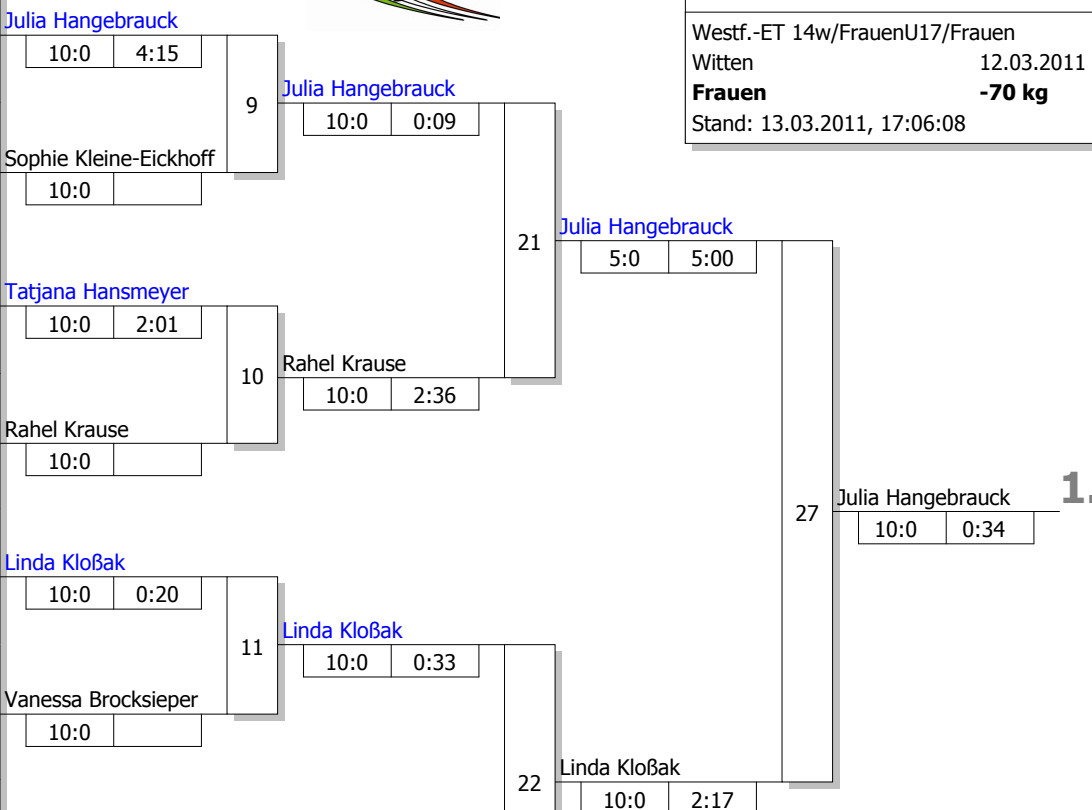

Hauptrunde, Los-Nr.

Doppel-KO-System 16 mit 11 TN

Westf.-ET 14w/FrauenU17/Frauen
Witten 12.03.2011
Frauen -70 kg
Stand: 13.03.2011, 17:06:08

1	Julia Hangebrauck DJK Adler 07 Bottrop	MS
9	Chantal Goergen JC Gernsdorf	AR
5	Sophie Kleine-Eickhoff 1. SC Lippetal	AR
13		
3	Stephanie Möllmann JSV Nippon Ahlen	MS
11	Tatjana Hansmeyer JC-Schloß Neuhaus	DT
7	Rahel Krause TuS Volmetal	AR
15		
2	Linda Kloßak JC 66 Bottrop	MS
10	Kristin Witzel JC Gernsdorf	AR
6	Vanessa Brocksieper Sport-Union Annen	AR
14		
4	Simone Weghake JSV Nippon Ahlen	MS
12		
8	Anna Selitz Selmer JC	AR
16		

Ergebnis

1.	Julia Hangebrauck DJK Adler 07 Bottrop	MS
2.	Linda Kloßak JC 66 Bottrop	MS
3.	Rahel Krause TuS Volmetal	AR
3.	Tatjana Hansmeyer JC-Schloß Neuhaus	DT
5.	Chantal Goergen JC Gernsdorf	AR
5.	Anna Selitz Selmer JC	AR
7.	Stephanie Möllmann JSV Nippon Ahlen	MS
7.	Kristin Witzel JC Gernsdorf	AR

Trostrunde, Verlierer aus Kampf

Legende