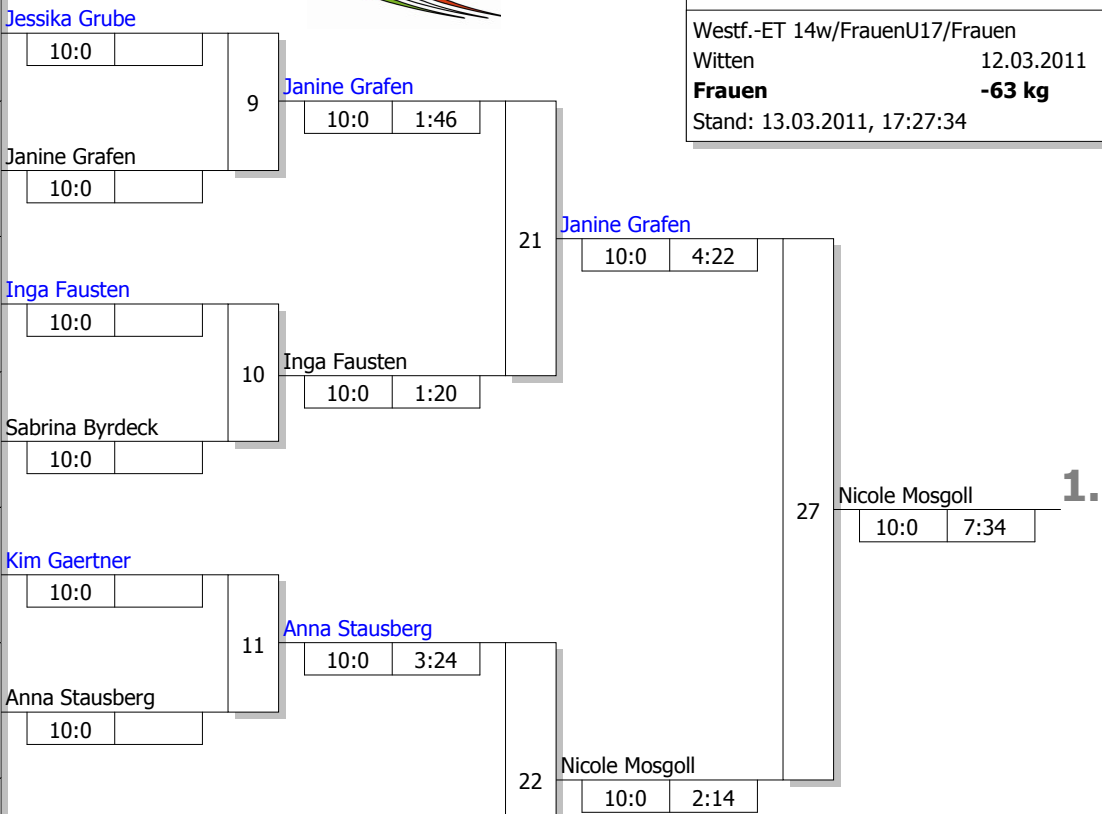

Hauptrunde, Los-Nr.

Doppel-KO-System 16 mit 8 TN

Westf.-ET 14w/FrauenU17/Frauen  
 Witten 12.03.2011  
**Frauen -63 kg**  
 Stand: 13.03.2011, 17:27:34

1	Jessika Grube DJK Adler 07 Bottrop	MS
9		
5	Janine Grafen JC Kolping Bocholt	MS
13		
3	Inga Fausten JG Münster	MS
11		
7	Sabrina Byrdeck 1. SC Lippetal	AR
15		
2	Kim Gaertner PSV Recklinghausen	MS
10		
6	Anna Stausberg JF Siegen-Lindenberg	AR
14		
4	Nicole Mosgoll JC 66 Bottrop	MS
12		
8	Kyra Quast Sport-Union Annen	AR
16		

**Ergebnis**

1.	Nicole Mosgoll	MS
2.	Janine Grafen	MS
3.	Kyra Quast	AR
3.	Anna Stausberg	AR
5.	Inga Fausten	MS
5.	Jessika Grube	MS
7.	Kim Gaertner	MS
7.	Sabrina Byrdeck	AR

Trostrunde, Verlierer aus Kampf

**Legende**