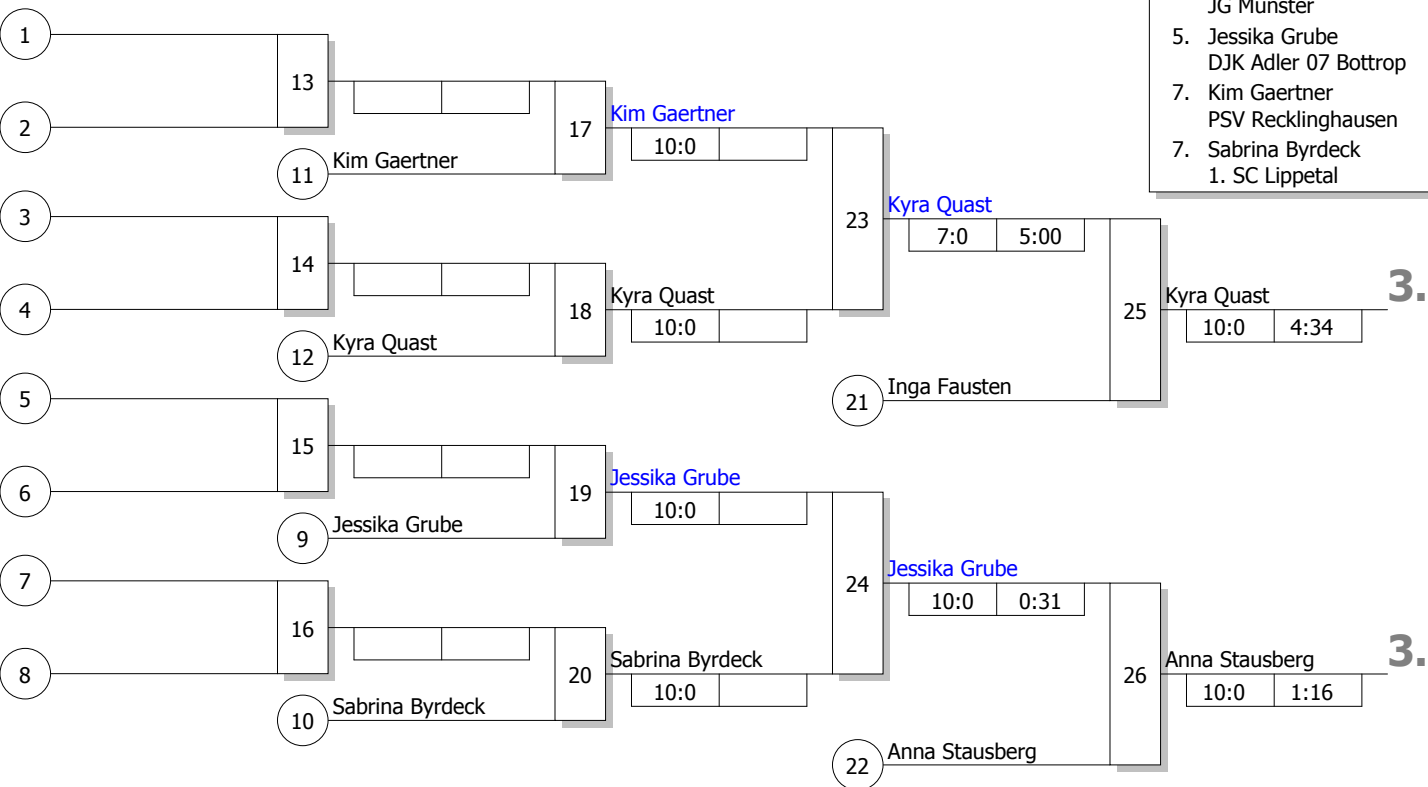

Hauptrunde, Los-Nr.

Doppel-KO-System 16 mit 8 TN

Westf.-ET 14w/FrauenU17/Frauen  
 Witten 12.03.2011  
**Frauen -63 kg**  
 Stand: 13.03.2011, 17:27:34

1	Jessika Grube DJK Adler 07 Bottrop	MS
9		
5	Janine Grafen JC Kolping Bocholt	MS
13		
3	Inga Fausten JG Münster	MS
11		
7	Sabrina Byrdeck 1. SC Lippetal	AR
15		
2	Kim Gaertner PSV Recklinghausen	MS
10		
6	Anna Stausberg JF Siegen-Lindenberg	AR
14		
4	Nicole Mosgoll JC 66 Bottrop	MS
12		
8	Kyra Quast Sport-Union Annen	AR
16		

**Ergebnis**

1.	Nicole Mosgoll	MS
2.	Janine Grafen	MS
3.	Kyra Quast	AR
3.	Anna Stausberg	AR
5.	Inga Fausten	MS
5.	Jessika Grube	MS
7.	Kim Gaertner	MS
7.	Sabrina Byrdeck	AR

Trostrunde, Verlierer aus Kampf

**Legende**