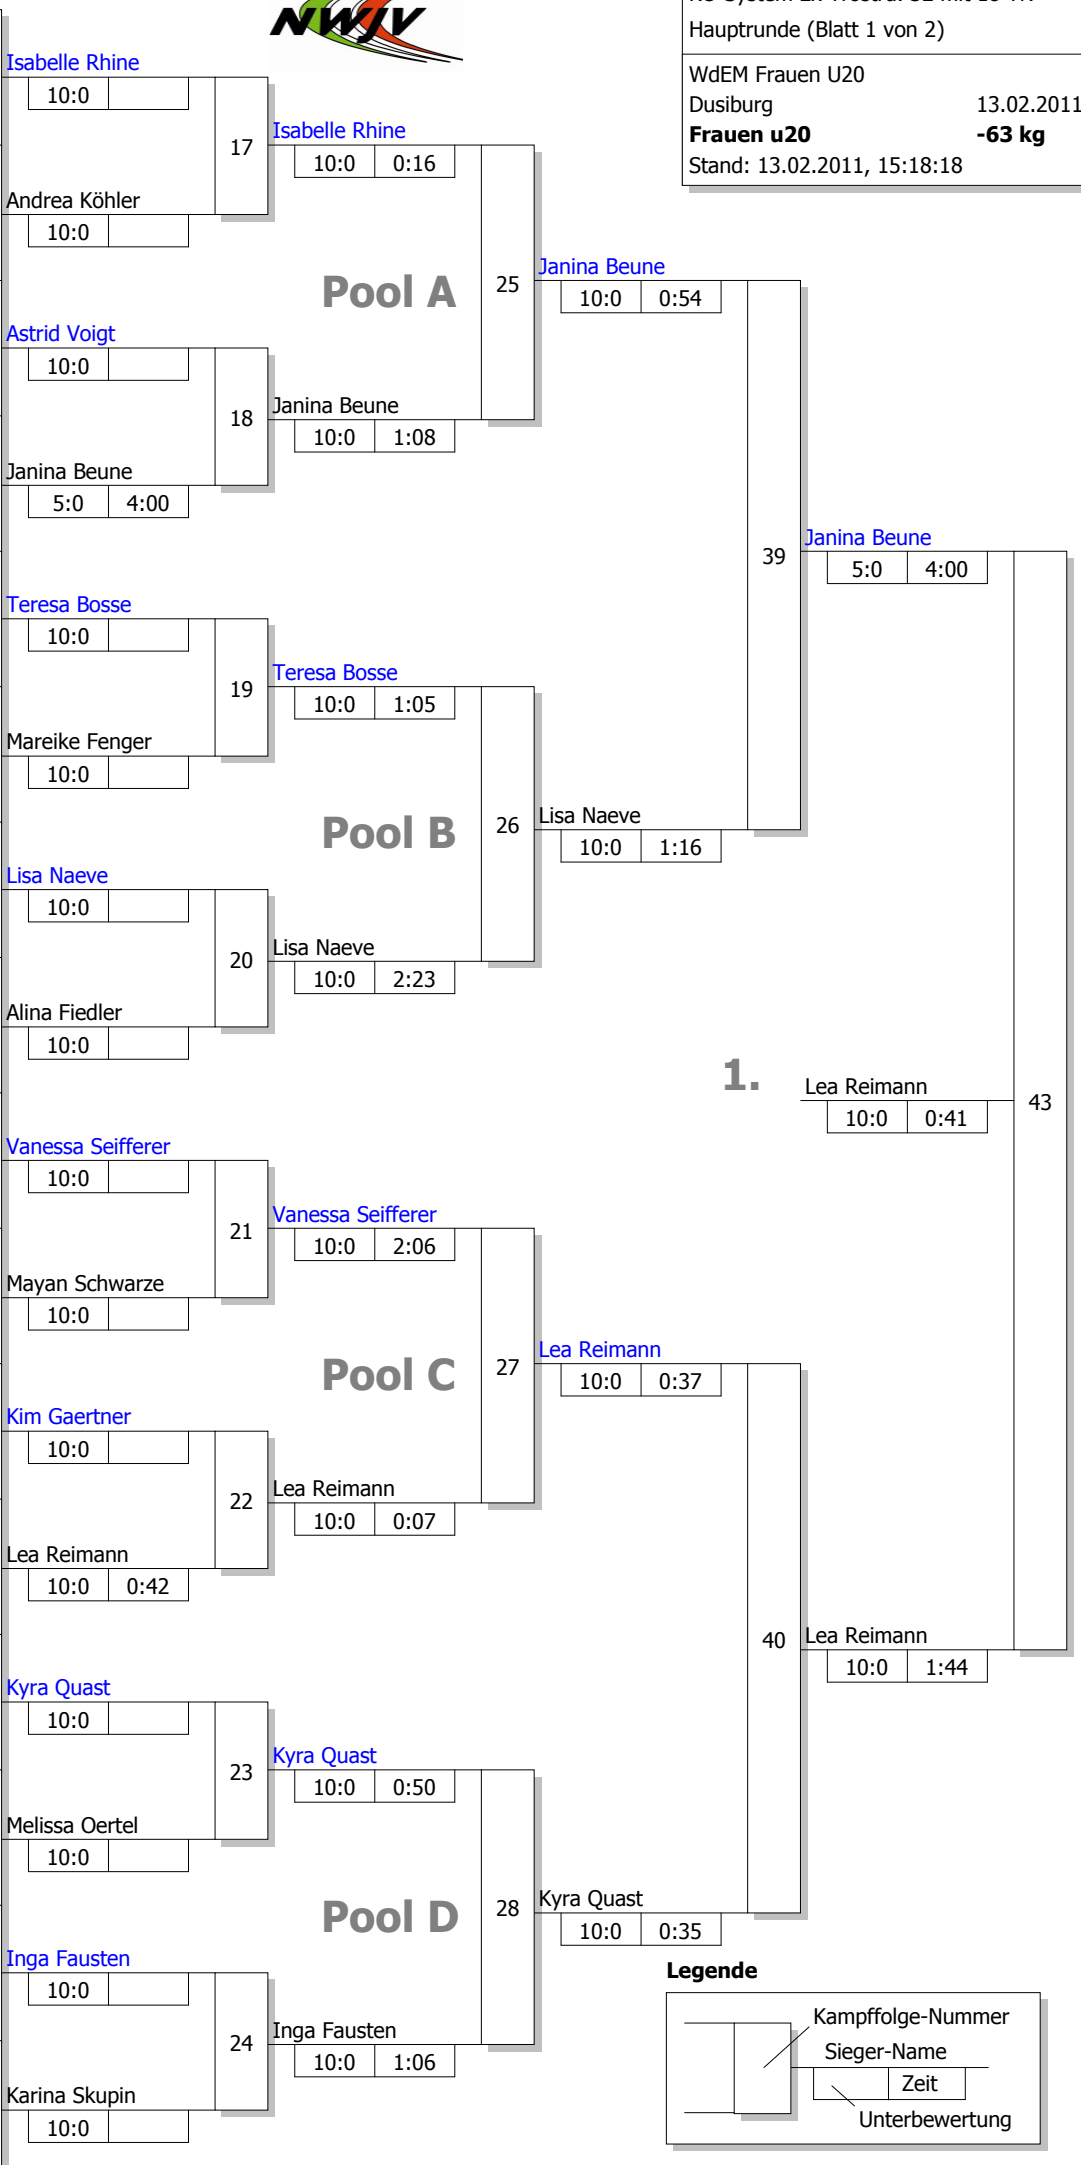

Haupttrunde, Los-Nr.

KO-System 2x Trostrd. 32 mit 18 TN
 Haupttrunde (Blatt 1 von 2)
 WdEM Frauen U20
 Duisburg 13.02.2011
Frauen u20 -63 kg
 Stand: 13.02.2011, 15:18:18

1	Isabelle Rhine BS Kaarst	D 1
17		
9	Andrea Köhler Brühler Turnverein 1879 e.V.	K 2
25		
5		
21	Astrid Voigt TuS Wichlinghofen	AR 4
13	Nicole Mosgoll JC 66 Bottrop	MS 3
29	Janina Beune TSV Bayer 04 Leverkusen *	GS G1
3	Teresa Bosse JG Ibbenbüren	MS 1
19		
11	Mareike Fenger JKG Essen	D 3
27		
7	Lisa Naeve Judo Klub Hagen	AR 2
23		
15		
31	Alina Fiedler PSVg Jahn Solingen *	GS G2
2	Vanessa Seiffere Brühler Turnverein 1879 e.V.	K 1
18		
10	Mayan Schwarze JC 71 Düsseldorf	D 2
26		
6		
22	Kim Gaertner PSV Recklinghausen	MS 4
14	Erena Fligg Judofreunde Lindenberg	AR 3
30	Lea Reimann PSV Duisburg *	GS G3
4	Kyra Quast SU Witten-Annen	AR 1
20		
12	Melissa Oertel Burscheider Turngemeinde	K 3
28		
8	Inga Fausten JG Münster	MS 2
24		
16	Karina Skupin 1. Essener JC	D 4
32		

Legende

Kampffolge-Nummer
 Sieger-Name
 Zeit
 Unterbewertung

Trostrunde aller Verlierer gegen Poolsieger aus Pool

KO-System 2x Trostrd. 32 mit 18 TN
 Trost und Finalrunde (Blatt 2 von 2)

WdEM Frauen U20
 Duisburg 13.02.2011
Frauen u20 -63 kg
 Stand: 13.02.2011, 15:18:18