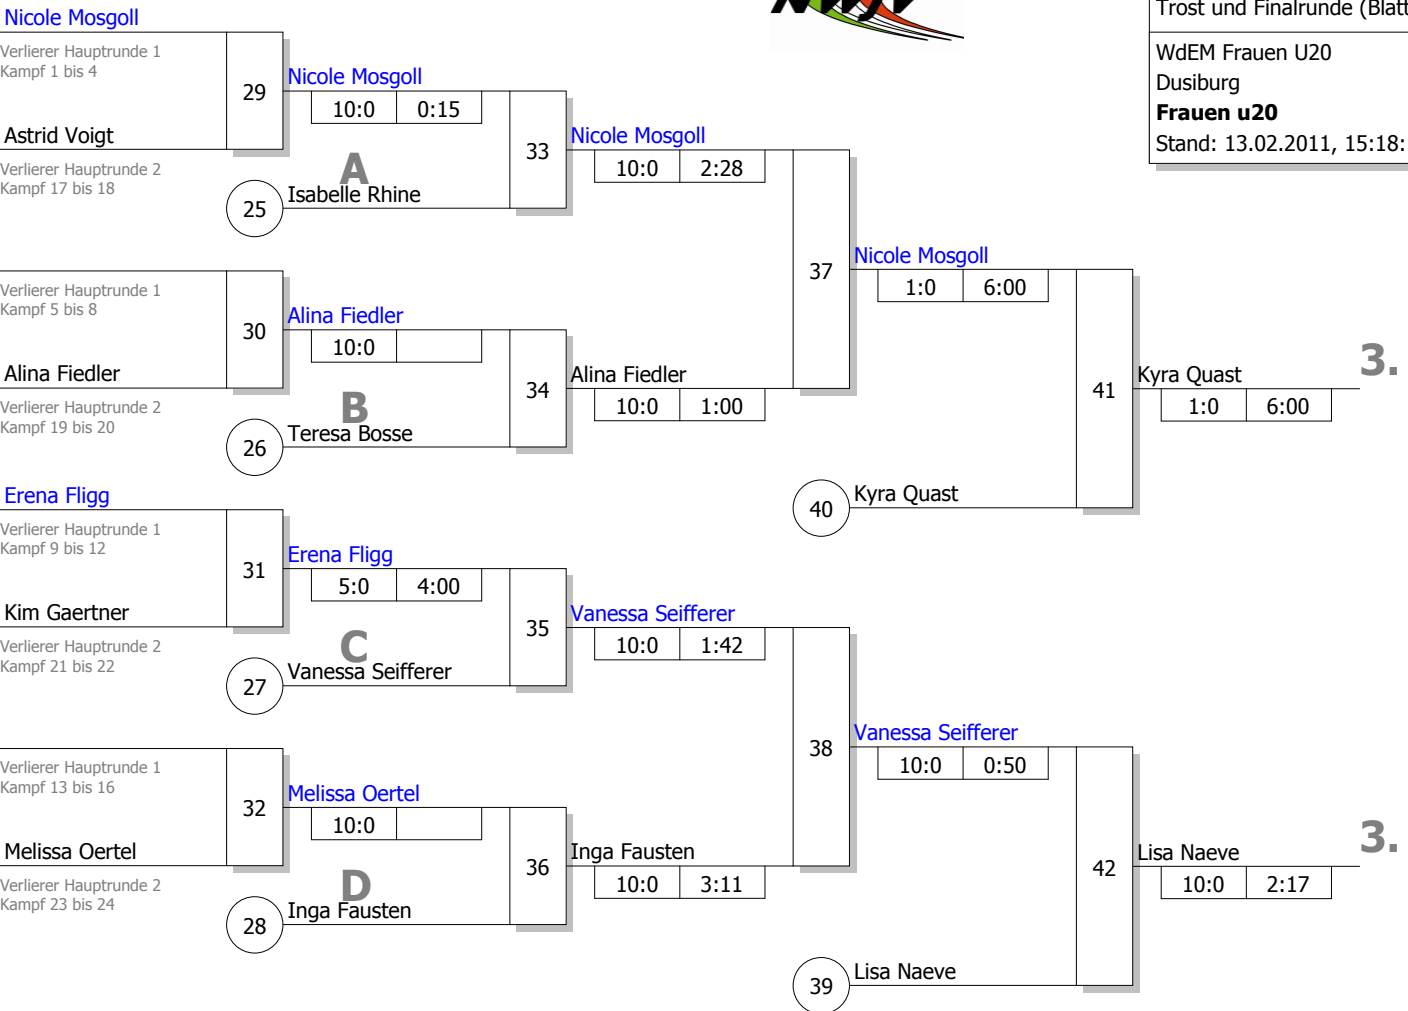

Haupttrunde, Los-Nr.

KO-System 2x Trostrd. 32 mit 18 TN
 Haupttrunde (Blatt 1 von 2)
 WdEM Frauen U20
 Duisburg 13.02.2011
Frauen u20 -63 kg
 Stand: 13.02.2011, 15:18:18

1	Isabelle Rhine BS Kaarst	D 1
17		
9	Andrea Köhler Brühler Turnverein 1879 e.V.	K 2
25		
5		
21	Astrid Voigt TuS Wichlinghofen	AR 4
13	Nicole Mosgoll JC 66 Bottrop	MS 3
29	Janina Beune TSV Bayer 04 Leverkusen *	GS G1
3	Teresa Bosse JG Ibbenbüren	MS 1
19		
11	Mareike Fenger JKG Essen	D 3
27		
7	Lisa Naeve Judo Klub Hagen	AR 2
23		
15		
31	Alina Fiedler PSVg Jahn Solingen *	GS G2
2	Vanessa Seiffere Brühler Turnverein 1879 e.V.	K 1
18		
10	Mayan Schwarze JC 71 Düsseldorf	D 2
26		
6		
22	Kim Gaertner PSV Recklinghausen	MS 4
14	Erena Fligg Judofreunde Lindenberg	AR 3
30	Lea Reimann PSV Duisburg *	GS G3
4	Kyra Quast SU Witten-Annen	AR 1
20		
12	Melissa Oertel Burscheider Turngemeinde	K 3
28		
8	Inga Fausten JG Münster	MS 2
24		
16	Karina Skupin 1. Essener JC	D 4
32		

Legende

Kampffolge-Nummer
 Sieger-Name
 Zeit
 Unterbewertung

Trostrunde aller Verlierer gegen Poolsieger aus Pool

KO-System 2x Trostrd. 32 mit 18 TN
 Trost und Finalrunde (Blatt 2 von 2)

WdEM Frauen U20
 Duisburg 13.02.2011
Frauen u20 -63 kg
 Stand: 13.02.2011, 15:18:18