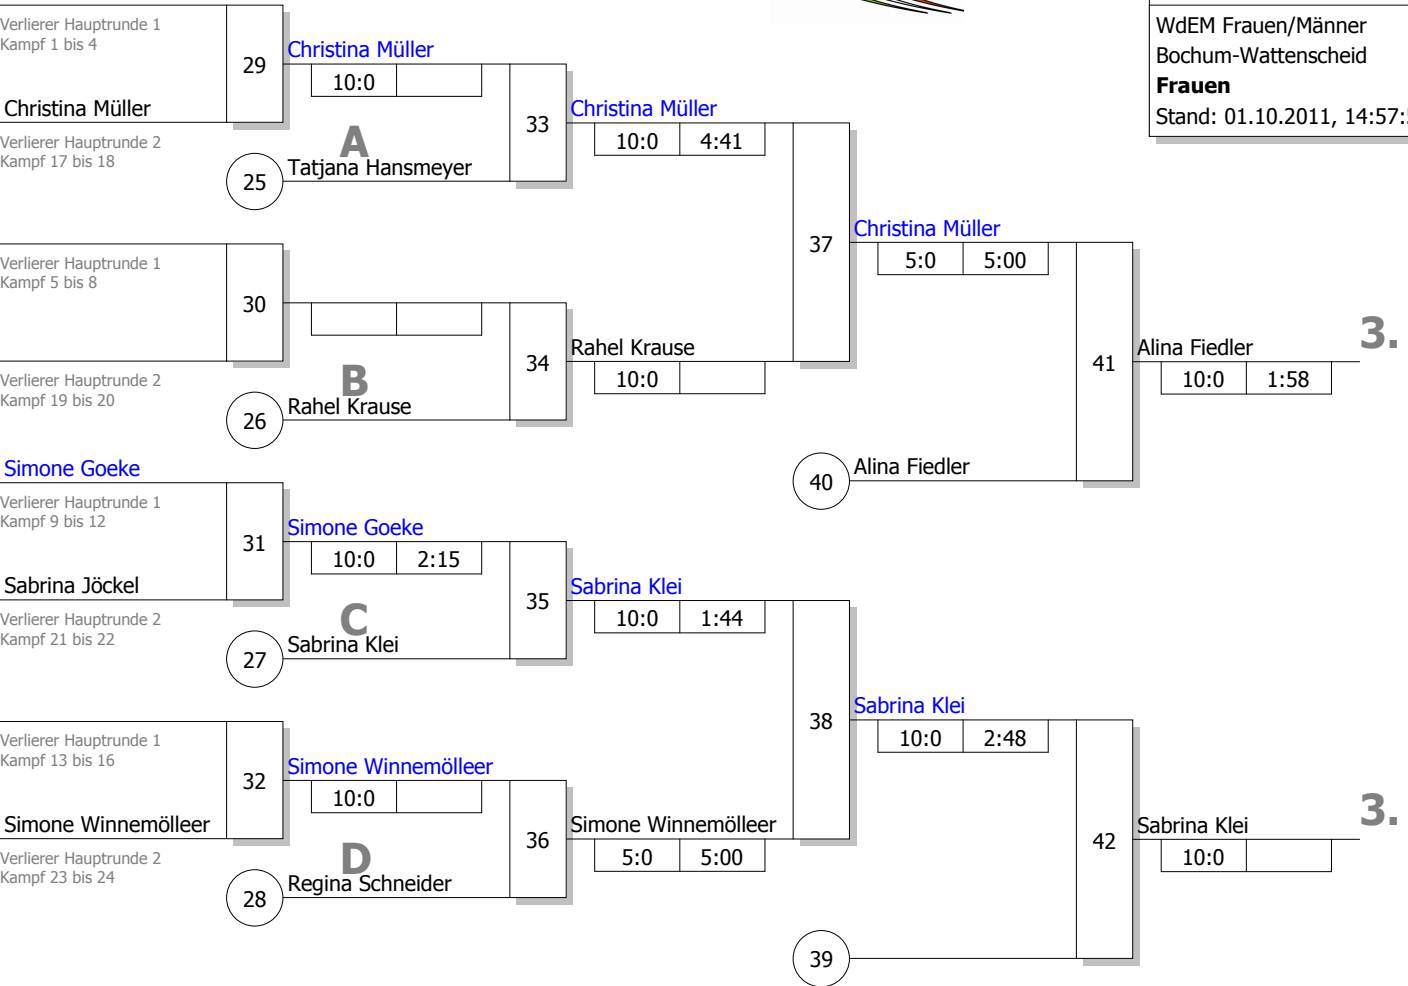

Haupttrunde, Los-Nr.

KO-System 2x Trostrd. 32 mit 15 TN
 Haupttrunde (Blatt 1 von 2)
 WdEM Frauen/Männer
 Bochum-Wattenscheid 01.10.2011
Frauen -70 kg
 Stand: 01.10.2011, 14:57:54

1	Melina Wehmeyer 1. JC Mönchengladbach	D 1
17		
9	Christina Müller JJJC Samurai Setterich	K 2
25		
5	Tatjana Hansmeyer JC Schloß Neuhaus	DT 1
21		
13	Katharina Lache JC 66 Bottrop	MS 3
29		
3	Kirsten Schophuis Stella Bevergern	MS 1
19		
11		
27		
7	Rahel Krause TuS Volmetal	AR 2
23		
15		
31		
2	Frauke Kuczniarz JC Bushido Köln-Süd	K 1
18	Simone Goeke JG Ibbenbüren	MS 4
10	Sabrina Jöckel SG Osterfeld	D 2
26		
6	Sabrina Klei PSV Herford	DT 2
22		
14	Anna Selitz Selmer JC	AR 3
30		
4	Regina Schneider PSV Bochum	AR 1
20		
12	Anna Borrmann JC Wermelskirchen	K 3
28		
8	Simone Winnemöller TV Mesum	MS 2
24		
16		
32	Alina Fiedler PSVg Jahn Solingen *	GS G1

Legende

- Kampffolge-Nummer
- Sieger-Name
- Zeit
- Unterbewertung

Trostrunde aller Verlierer gegen Poolsieger aus Pool

KO-System 2x Trostrd. 32 mit 15 TN
 Trost und Finalrunde (Blatt 2 von 2)

WdEM Frauen/Männer
 Bochum-Wattenscheid 01.10.2011
Frauen -70 kg
 Stand: 01.10.2011, 14:57:54

Ergebnis

- | | | |
|----|--|------|
| 1. | Frauke Kuczniarz
JC Bushido Köln-Süd | K 1 |
| 2. | Melina Wehmeyer
1. JC Mönchengladbach | D 1 |
| 3. | Alina Fiedler
PSVg Jahn Solingen * | GS (|
| 3. | Sabrina Klei
PSV Herford | DT : |
| 5. | Christina Müller
JJJC Samurai Setterich | K 2 |
| 5. | Verlierer aus [42] | |
| 7. | Rahel Krause
TuS Volmetal | AR : |
| 7. | Simone Winnemölleer
TV Mesum | MS |