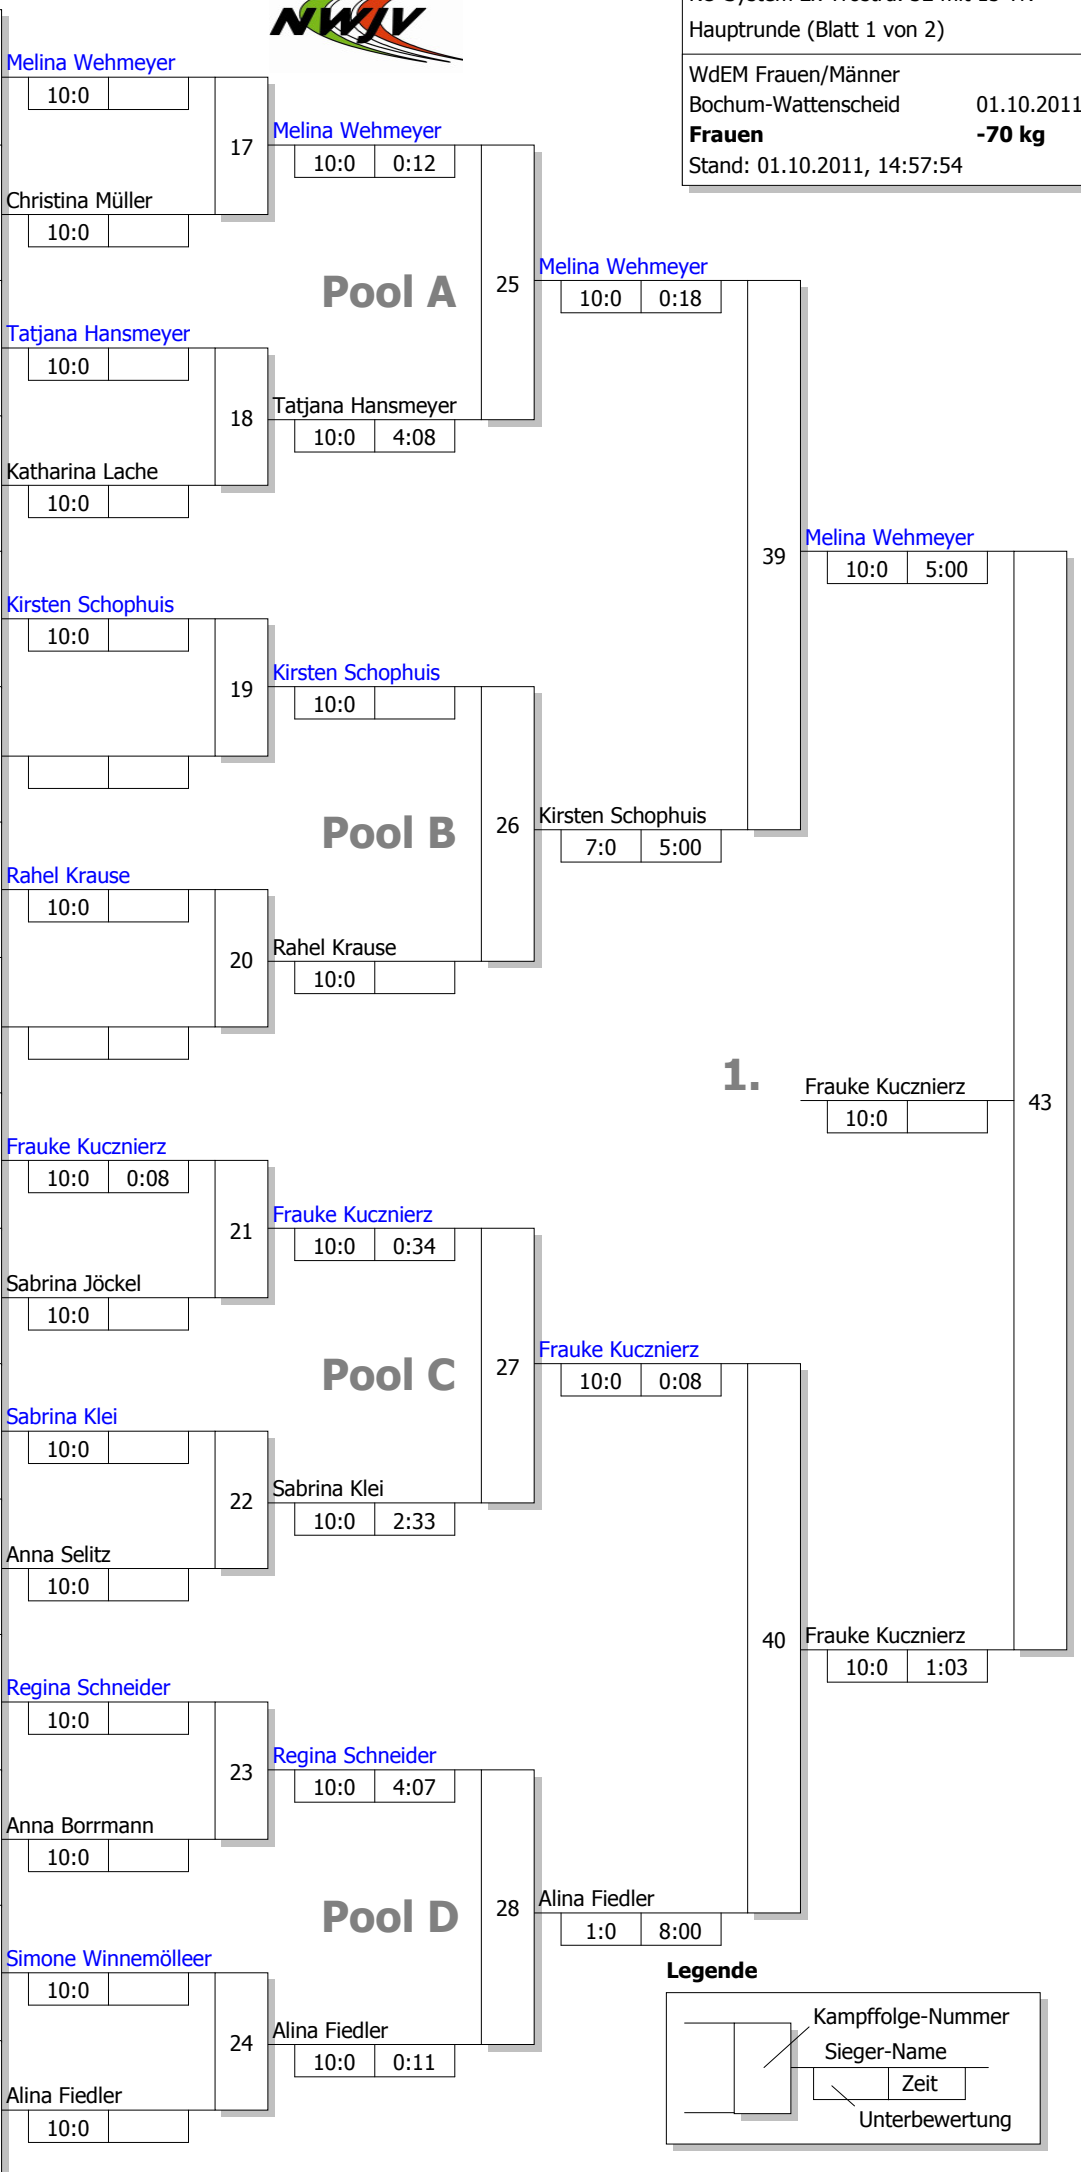

Haupttrunde, Los-Nr.

KO-System 2x Trostrd. 32 mit 15 TN
 Haupttrunde (Blatt 1 von 2)
 WdEM Frauen/Männer
 Bochum-Wattenscheid 01.10.2011
Frauen -70 kg
 Stand: 01.10.2011, 14:57:54

1	Melina Wehmeyer 1. JC Mönchengladbach	D 1
17		
9	Christina Müller JJJC Samurai Setterich	K 2
25		
5	Tatjana Hansmeyer JC Schloß Neuhaus	DT 1
21		
13	Katharina Lache JC 66 Bottrop	MS 3
29		
3	Kirsten Schophuis Stella Bevergern	MS 1
19		
11		
27		
7	Rahel Krause TuS Volmetal	AR 2
23		
15		
31		
2	Frauke Kuczniarz JC Bushido Köln-Süd	K 1
18	Simone Goeke JG Ibbenbüren	MS 4
10	Sabrina Jöckel SG Osterfeld	D 2
26		
6	Sabrina Klei PSV Herford	DT 2
22		
14	Anna Selitz Selmer JC	AR 3
30		
4	Regina Schneider PSV Bochum	AR 1
20		
12	Anna Borrmann JC Wermelskirchen	K 3
28		
8	Simone Winnemöller TV Mesum	MS 2
24		
16		
32	Alina Fiedler PSVg Jahn Solingen *	GS G1

Legende

- Kampffolge-Nummer
- Sieger-Name
- Zeit
- Unterbewertung

Trostrunde aller Verlierer gegen Poolsieger aus Pool

KO-System 2x Trostrd. 32 mit 15 TN
 Trost und Finalrunde (Blatt 2 von 2)

WdEM Frauen/Männer
 Bochum-Wattenscheid 01.10.2011
Frauen -70 kg
 Stand: 01.10.2011, 14:57:54