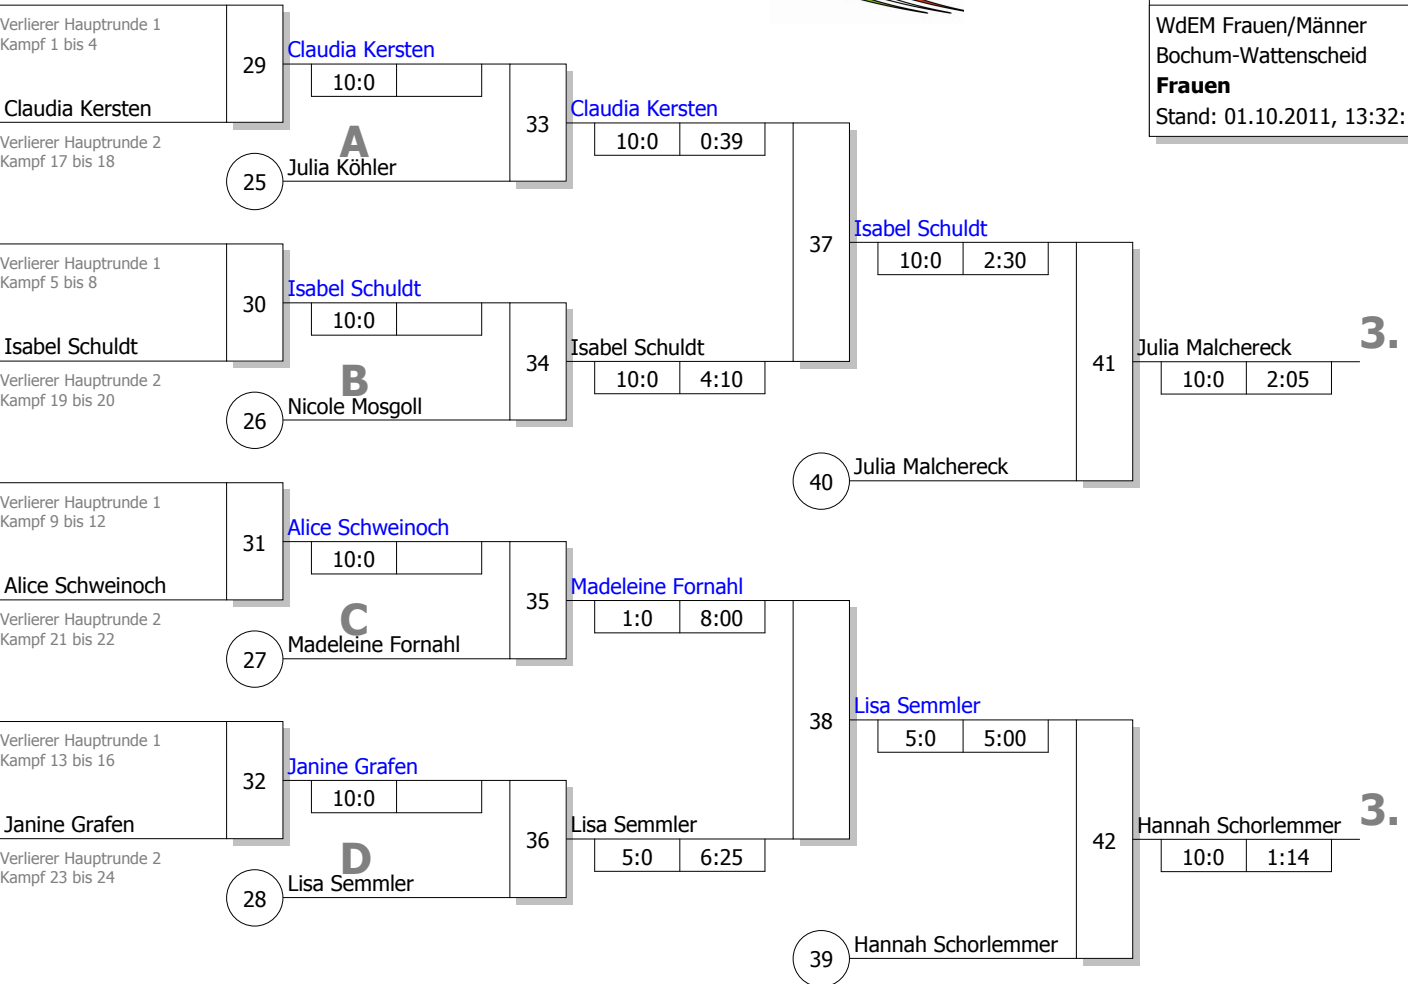

Haupttrunde, Los-Nr.

KO-System 2x Trostrd. 32 mit 17 TN  
 Haupttrunde (Blatt 1 von 2)  
 WdEM Frauen/Männer  
 Bochum-Wattenscheid 01.10.2011  
**Frauen** -63 kg  
 Stand: 01.10.2011, 13:32:14

|    |   |       |
|----|---|-------|
| 1  | Claudia Kersten<br>1. JC Mönchengladbach    | D 1   |
| 17 |   |       |
| 9  | Regina Groß<br>TG Hilgen                    | K 2   |
| 25 |   |       |
| 5  | Julia Köhler<br>PSV Herford                 | DT 1  |
| 21 |   |       |
| 13 | Anja Halberstadt<br>JG Münster              | MS 3  |
| 29 |   |       |
| 3  | Nicole Mosgoll<br>JC 66 Bottrop             | MS 1  |
| 19 |   |       |
| 11 | Jenny Scholten<br>PSV Essen                 | D 3   |
| 27 |   |       |
| 7  | Hannah Schorlemmer<br>SU Witten-Annen       | AR 2  |
| 23 |   |       |
| 15 | Isabel Schuldt<br>JC Sakura Herzogenrath    | K 4   |
| 31 |   |       |
| 2  | Alice Schweinoch<br>JSC Erkelenz            | K 1   |
| 18 | Jessika Grube<br>DJK Adler 07 Bottrop       | MS 4  |
| 10 | Stephanie Manfrahs<br>1. JC Mönchengladbach | D 2   |
| 26 |   |       |
| 6  | Carola Bethmann<br>JC 93 Bielefeld          | DT 2  |
| 22 |   |       |
| 14 | Madeleine Fornahl<br>PSV Bochum             | AR 3  |
| 30 |   |       |
| 4  | Lisa Semmler<br>JC Dortmund-West            | AR 1  |
| 20 |   |       |
| 12 | Jennifer Schmidt<br>Brühler TV              | K 3   |
| 28 |   |       |
| 8  | Janine Grafen<br>JC Kolping Bocholt         | MS 2  |
| 24 |   |       |
| 16 |   |       |
| 32 | Julia Malchereck<br>PSV Duisburg *          | GS G1 |

**Legende**

Kampffolge-Nummer  
 Sieger-Name  
 Zeit  
 Unterbewertung

**Trostrunde aller Verlierer gegen Poolsieger aus Pool**

KO-System 2x Trostrd. 32 mit 17 TN  
 Trost und Finalrunde (Blatt 2 von 2)

WdEM Frauen/Männer  
 Bochum-Wattenscheid 01.10.2011  
**Frauen** -63 kg  
 Stand: 01.10.2011, 13:32:14