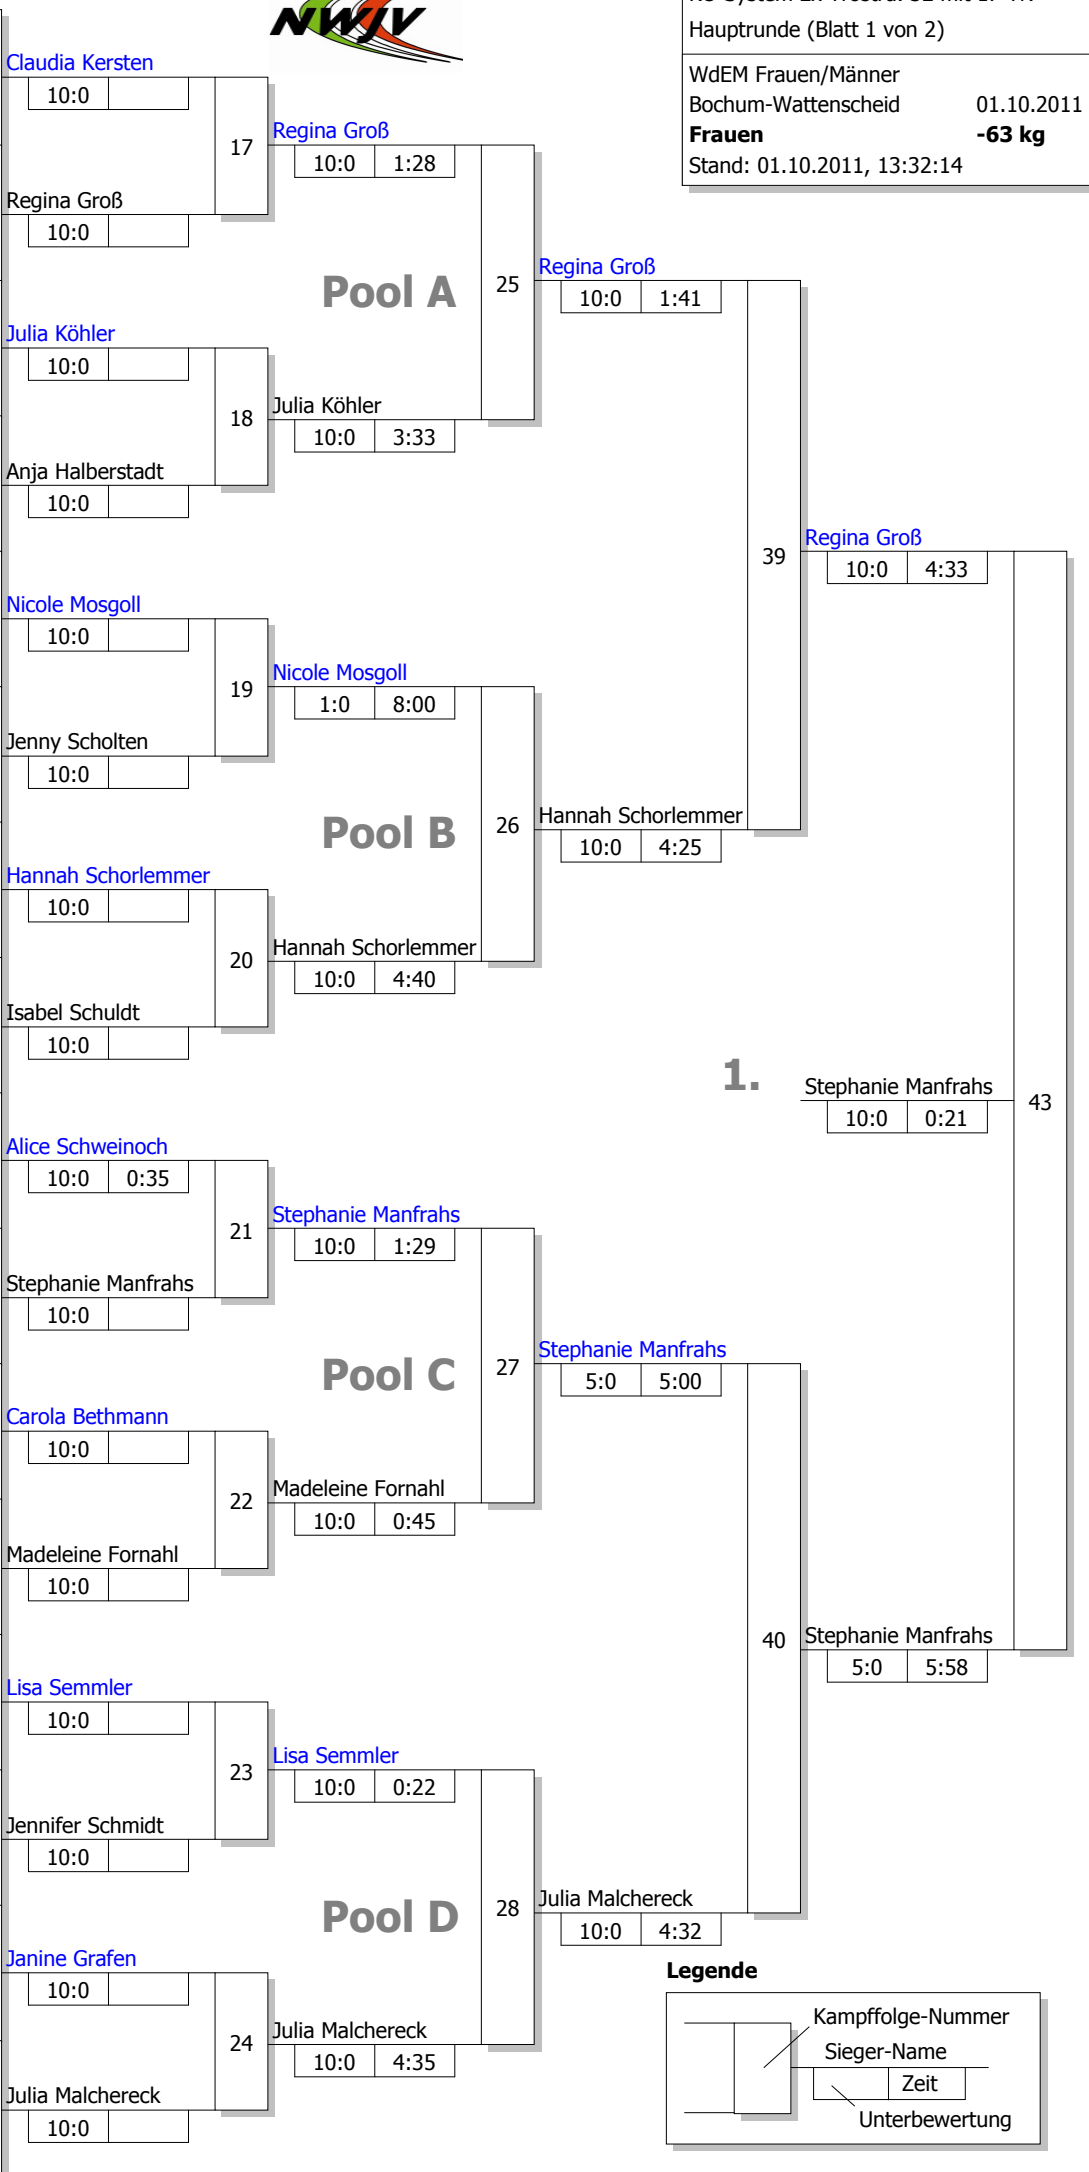

Haupttrunde, Los-Nr.

KO-System 2x Trostrd. 32 mit 17 TN  
 Haupttrunde (Blatt 1 von 2)  
 WdEM Frauen/Männer  
 Bochum-Wattenscheid 01.10.2011  
**Frauen** -63 kg  
 Stand: 01.10.2011, 13:32:14

|    |   |       |
|----|---|-------|
| 1  | Claudia Kersten<br>1. JC Mönchengladbach    | D 1   |
| 17 |   |       |
| 9  | Regina Groß<br>TG Hilgen                    | K 2   |
| 25 |   |       |
| 5  | Julia Köhler<br>PSV Herford                 | DT 1  |
| 21 |   |       |
| 13 | Anja Halberstadt<br>JG Münster              | MS 3  |
| 29 |   |       |
| 3  | Nicole Mosgoll<br>JC 66 Bottrop             | MS 1  |
| 19 |   |       |
| 11 | Jenny Scholten<br>PSV Essen                 | D 3   |
| 27 |   |       |
| 7  | Hannah Schorlemmer<br>SU Witten-Annen       | AR 2  |
| 23 |   |       |
| 15 | Isabel Schuldt<br>JC Sakura Herzogenrath    | K 4   |
| 31 |   |       |
| 2  | Alice Schweinoch<br>JSC Erkelenz            | K 1   |
| 18 | Jessika Grube<br>DJK Adler 07 Bottrop       | MS 4  |
| 10 | Stephanie Manfrahs<br>1. JC Mönchengladbach | D 2   |
| 26 |   |       |
| 6  | Carola Bethmann<br>JC 93 Bielefeld          | DT 2  |
| 22 |   |       |
| 14 | Madeleine Fornahl<br>PSV Bochum             | AR 3  |
| 30 |   |       |
| 4  | Lisa Semmler<br>JC Dortmund-West            | AR 1  |
| 20 |   |       |
| 12 | Jennifer Schmidt<br>Brühler TV              | K 3   |
| 28 |   |       |
| 8  | Janine Grafen<br>JC Kolping Bocholt         | MS 2  |
| 24 |   |       |
| 16 |   |       |
| 32 | Julia Malchereck<br>PSV Duisburg *          | GS G1 |

**Legende**

Kampffolge-Nummer  
 Sieger-Name  
 Zeit  
 Unterbewertung

**Trostrunde aller Verlierer gegen Poolsieger aus Pool**

KO-System 2x Trostrd. 32 mit 17 TN  
 Trost und Finalrunde (Blatt 2 von 2)

WdEM Frauen/Männer  
 Bochum-Wattenscheid 01.10.2011  
**Frauen** -63 kg  
 Stand: 01.10.2011, 13:32:14