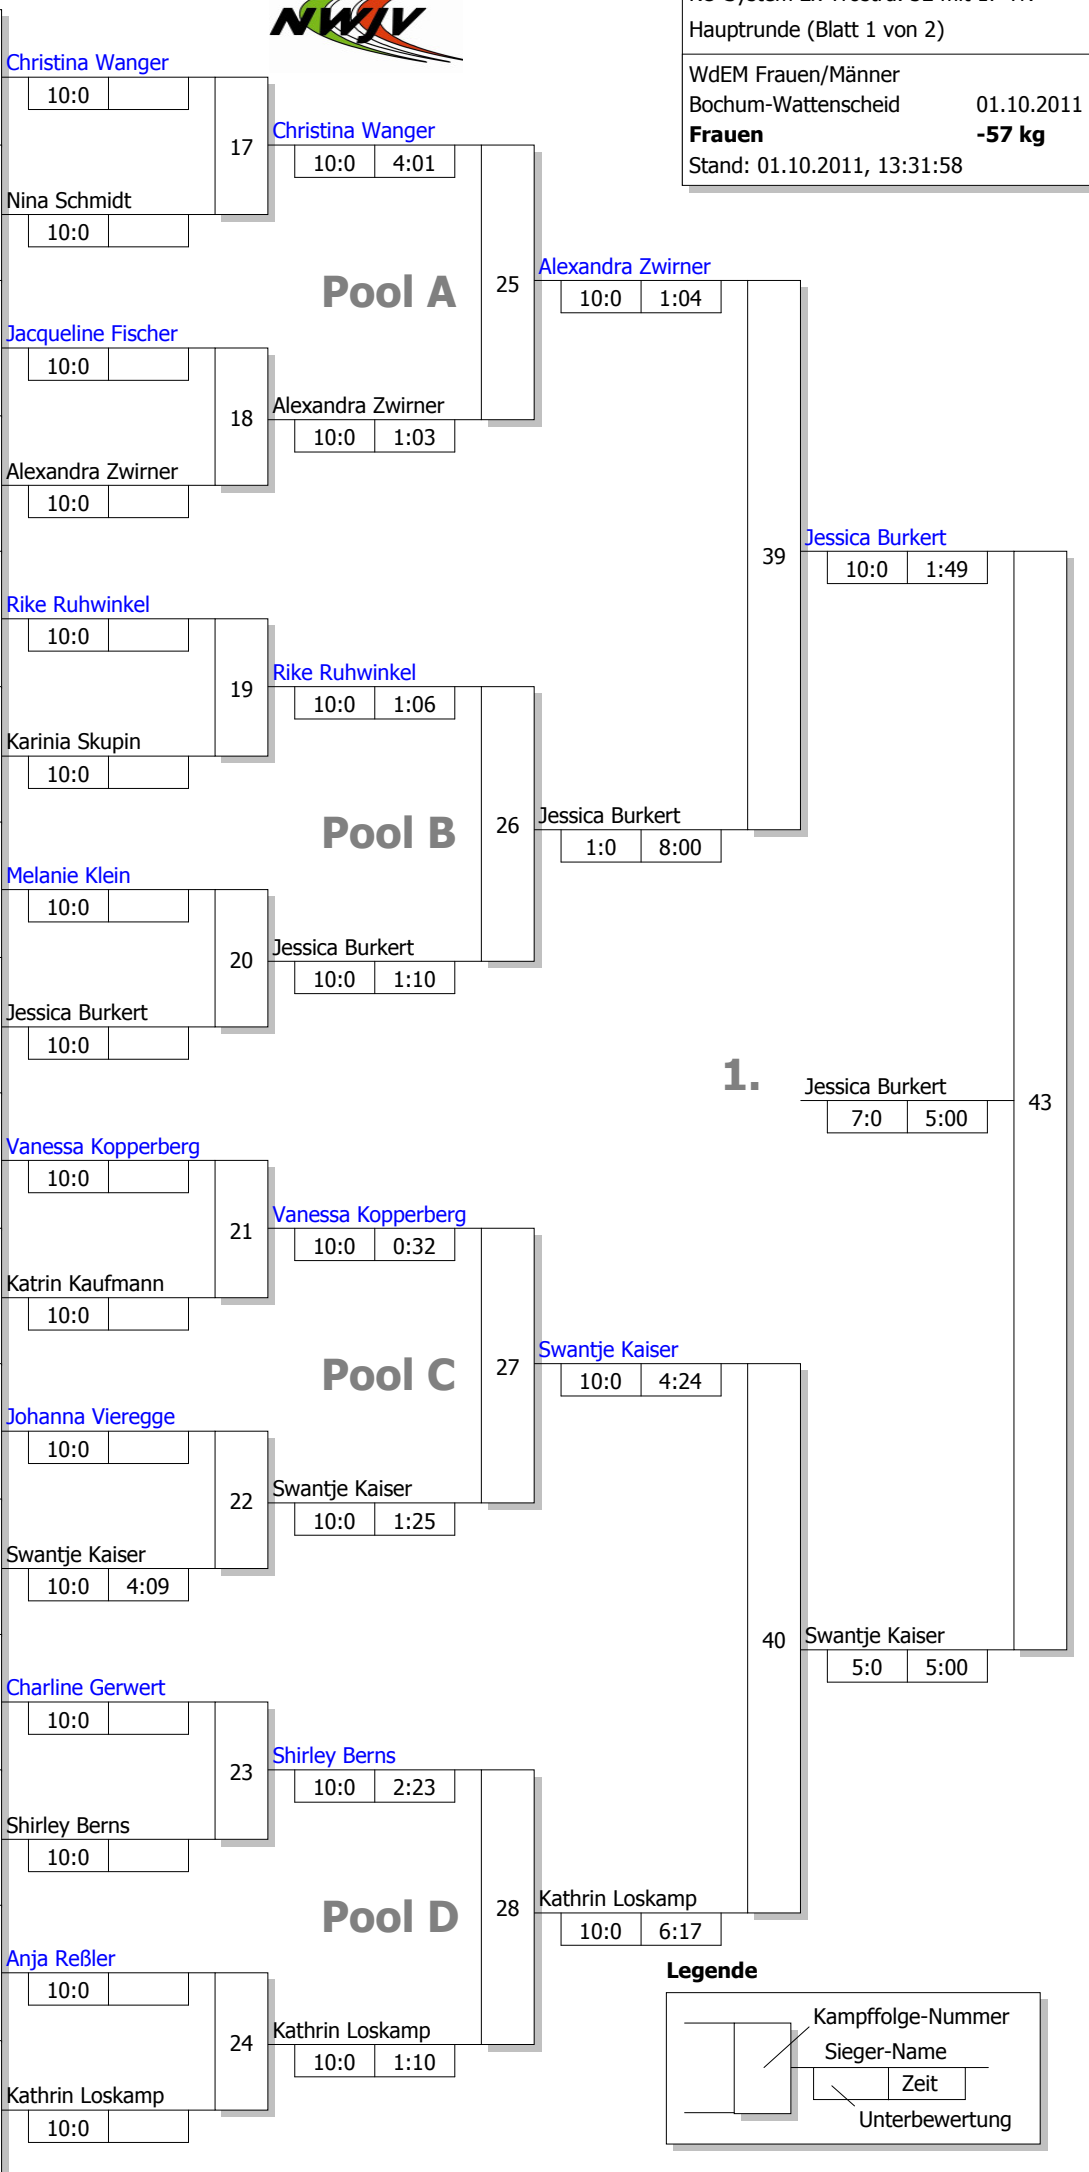

Haupttrunde, Los-Nr.

KO-System 2x Trostrd. 32 mit 17 TN  
 Haupttrunde (Blatt 1 von 2)  
 WdEM Frauen/Männer  
 Bochum-Wattenscheid 01.10.2011  
**Frauen** -57 kg  
 Stand: 01.10.2011, 13:31:58

1	Christina Wanger Baumberger TSC	D 1
17		
9	Nina Schmidt Brühler TV	K 2
25		
5		
21	Jacqueline Fischer DJK Adler 07 Bottrop	MS 3
13		
29	Alexandra Zwirner SU Witten-Annen *	GS G1
3	Rike Ruhwinkel JC 66 Bottrop	MS 1
19		
11	Karinia Skupin 1. Essener JC	D 3
27		
7	Melanie Klein TuS Eichengrün-Kamen	AR 2
23		
15		
31	Jessica Burkert PSV Duisburg *	GS G3
2	Vanessa Kopperberg JC Wermelskirchen	K 1
18		
10	Katrin Kaufmann ASV Einigkeit Süchteln	D 2
26		
6		
22	Johanna Vieregge JG Münster	MS 4
14	Sabrina Stettner JV Siegerland	AR 3
30	Swantje Kaiser JC Bushido Köln-Süd *	GS G2
4	Charline Gerwert Judoka Rauxel	AR 1
20		
12		
28	Shirley Berns TSV Bayer 04 Leverkusen *	GS G5
8	Anja Reßler KSV Erkenschwick	MS 2
24		
16		
32	Kathrin Loskamp JC 71 Düsseldorf *	GS G4

**Trostrunde aller Verlierer gegen Poolsieger aus Pool**

KO-System 2x Trostrd. 32 mit 17 TN  
 Trost und Finalrunde (Blatt 2 von 2)

WdEM Frauen/Männer  
 Bochum-Wattenscheid 01.10.2011  
**Frauen** -57 kg  
 Stand: 01.10.2011, 13:31:58