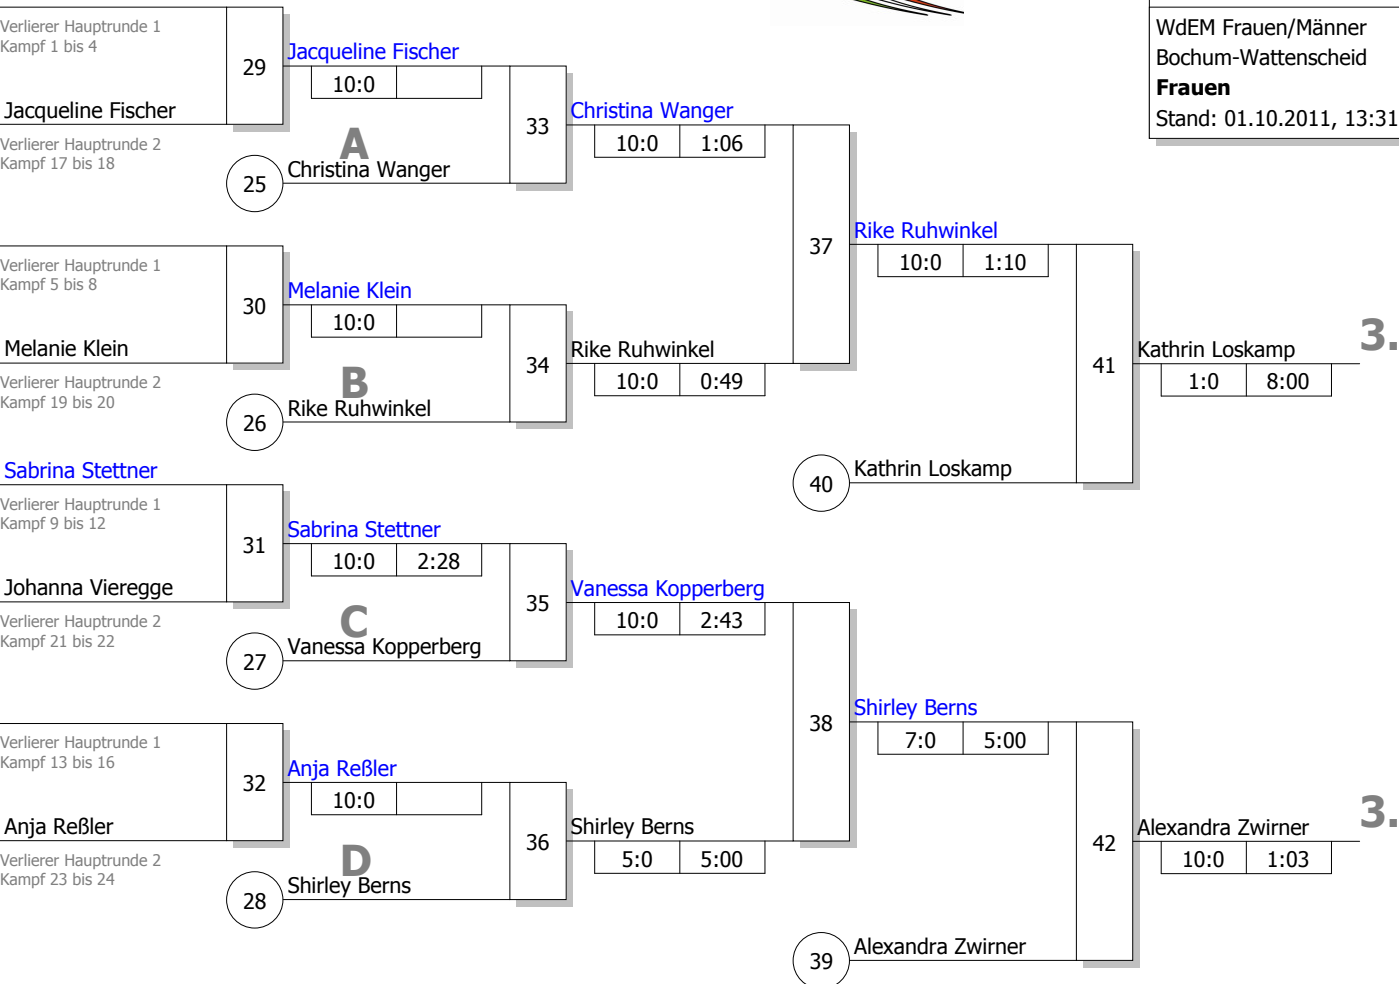

Haupttrunde, Los-Nr.

KO-System 2x Trostrd. 32 mit 17 TN  
 Haupttrunde (Blatt 1 von 2)  
 WdEM Frauen/Männer  
 Bochum-Wattenscheid 01.10.2011  
**Frauen** -57 kg  
 Stand: 01.10.2011, 13:31:58

1	Christina Wanger Baumberger TSC	D 1
17		
9	Nina Schmidt Brühler TV	K 2
25		
5		
21	Jacqueline Fischer DJK Adler 07 Bottrop	MS 3
13		
29	Alexandra Zwirner SU Witten-Annen *	GS G1
3	Rike Ruhwinkel JC 66 Bottrop	MS 1
19		
11	Karinia Skupin 1. Essener JC	D 3
27		
7	Melanie Klein TuS Eichengrün-Kamen	AR 2
23		
15		
31	Jessica Burkert PSV Duisburg *	GS G3
2	Vanessa Kopperberg JC Wermelskirchen	K 1
18		
10	Katrin Kaufmann ASV Einigkeit Süchteln	D 2
26		
6		
22	Johanna Vieregge JG Münster	MS 4
14	Sabrina Stettner JV Siegerland	AR 3
30	Swantje Kaiser JC Bushido Köln-Süd *	GS G2
4	Charline Gerwert Judoka Rauxel	AR 1
20		
12		
28	Shirley Berns TSV Bayer 04 Leverkusen *	GS G5
8	Anja Reßler KSV Erkenschwick	MS 2
24		
16		
32	Kathrin Loskamp JC 71 Düsseldorf *	GS G4

**Trostrunde aller Verlierer gegen Poolsieger aus Pool**

KO-System 2x Trostrd. 32 mit 17 TN  
 Trost und Finalrunde (Blatt 2 von 2)

WdEM Frauen/Männer  
 Bochum-Wattenscheid 01.10.2011  
**Frauen** -57 kg  
 Stand: 01.10.2011, 13:31:58