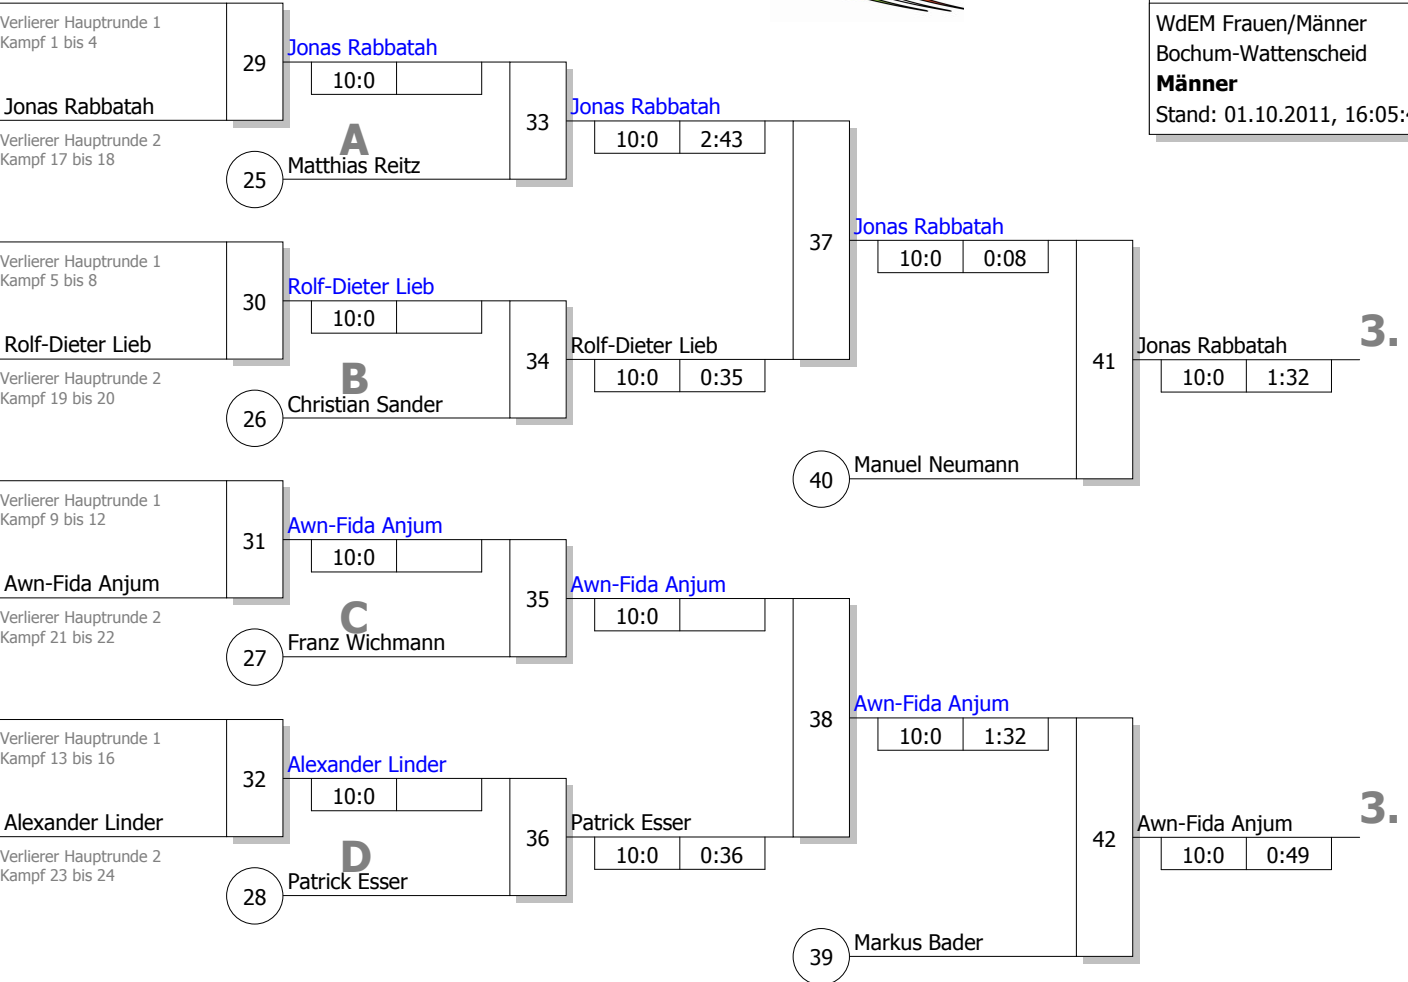

Haupttrunde, Los-Nr.

KO-System 2x Trostrd. 32 mit 15 TN
 Haupttrunde (Blatt 1 von 2)
 WdEM Frauen/Männer
 Bochum-Wattenscheid 01.10.2011
Männer +100 kg
 Stand: 01.10.2011, 16:05:42

1	Matthias Reitz Budo-Club Kamp-Lintfort	D 1
17		
9	Thomas Trimborn JC Swisttal	K 2
25		
5	Jonas Rabbatah BTW Bünde	DT 1
21		
13		
29	Tobias Pahnke SuS Oberaden *	GS G1
3	Sebastian Stawowy PSV Recklinghausen	MS 1
19		
11	Christian Sander BSG Kleverland	D 3
27		
7	Markus Bader 1. SC Lippetal	AR 2
23		
15	Rolf-Dieter Lieb Aachener JC	K 4
31		
2	Tobias Ehnes TSV Bayer 04 Leverkusen	K 1
18		
10	Awn-Fida Anjum TSV Viktoria Mülheim	D 2
26		
6	Reinhard Schulte PSV Herford	DT 2
22		
14	Franz Wichmann JC Pelkum-Herringen	AR 3
30		
4	Manuel Neumann DSC Wanne-Eickel	AR 1
20		
12	Alexander Linder JC Frechen	K 3
28		
8		
24		
16	Patrick Esser TuS Germania Hackenbroich	D 4
32		

Trostrunde aller Verlierer gegen Poolsieger aus Pool

KO-System 2x Trostrd. 32 mit 15 TN
 Trost und Finalrunde (Blatt 2 von 2)

WdEM Frauen/Männer
 Bochum-Wattenscheid 01.10.2011
Männer +100 kg
 Stand: 01.10.2011, 16:05:42