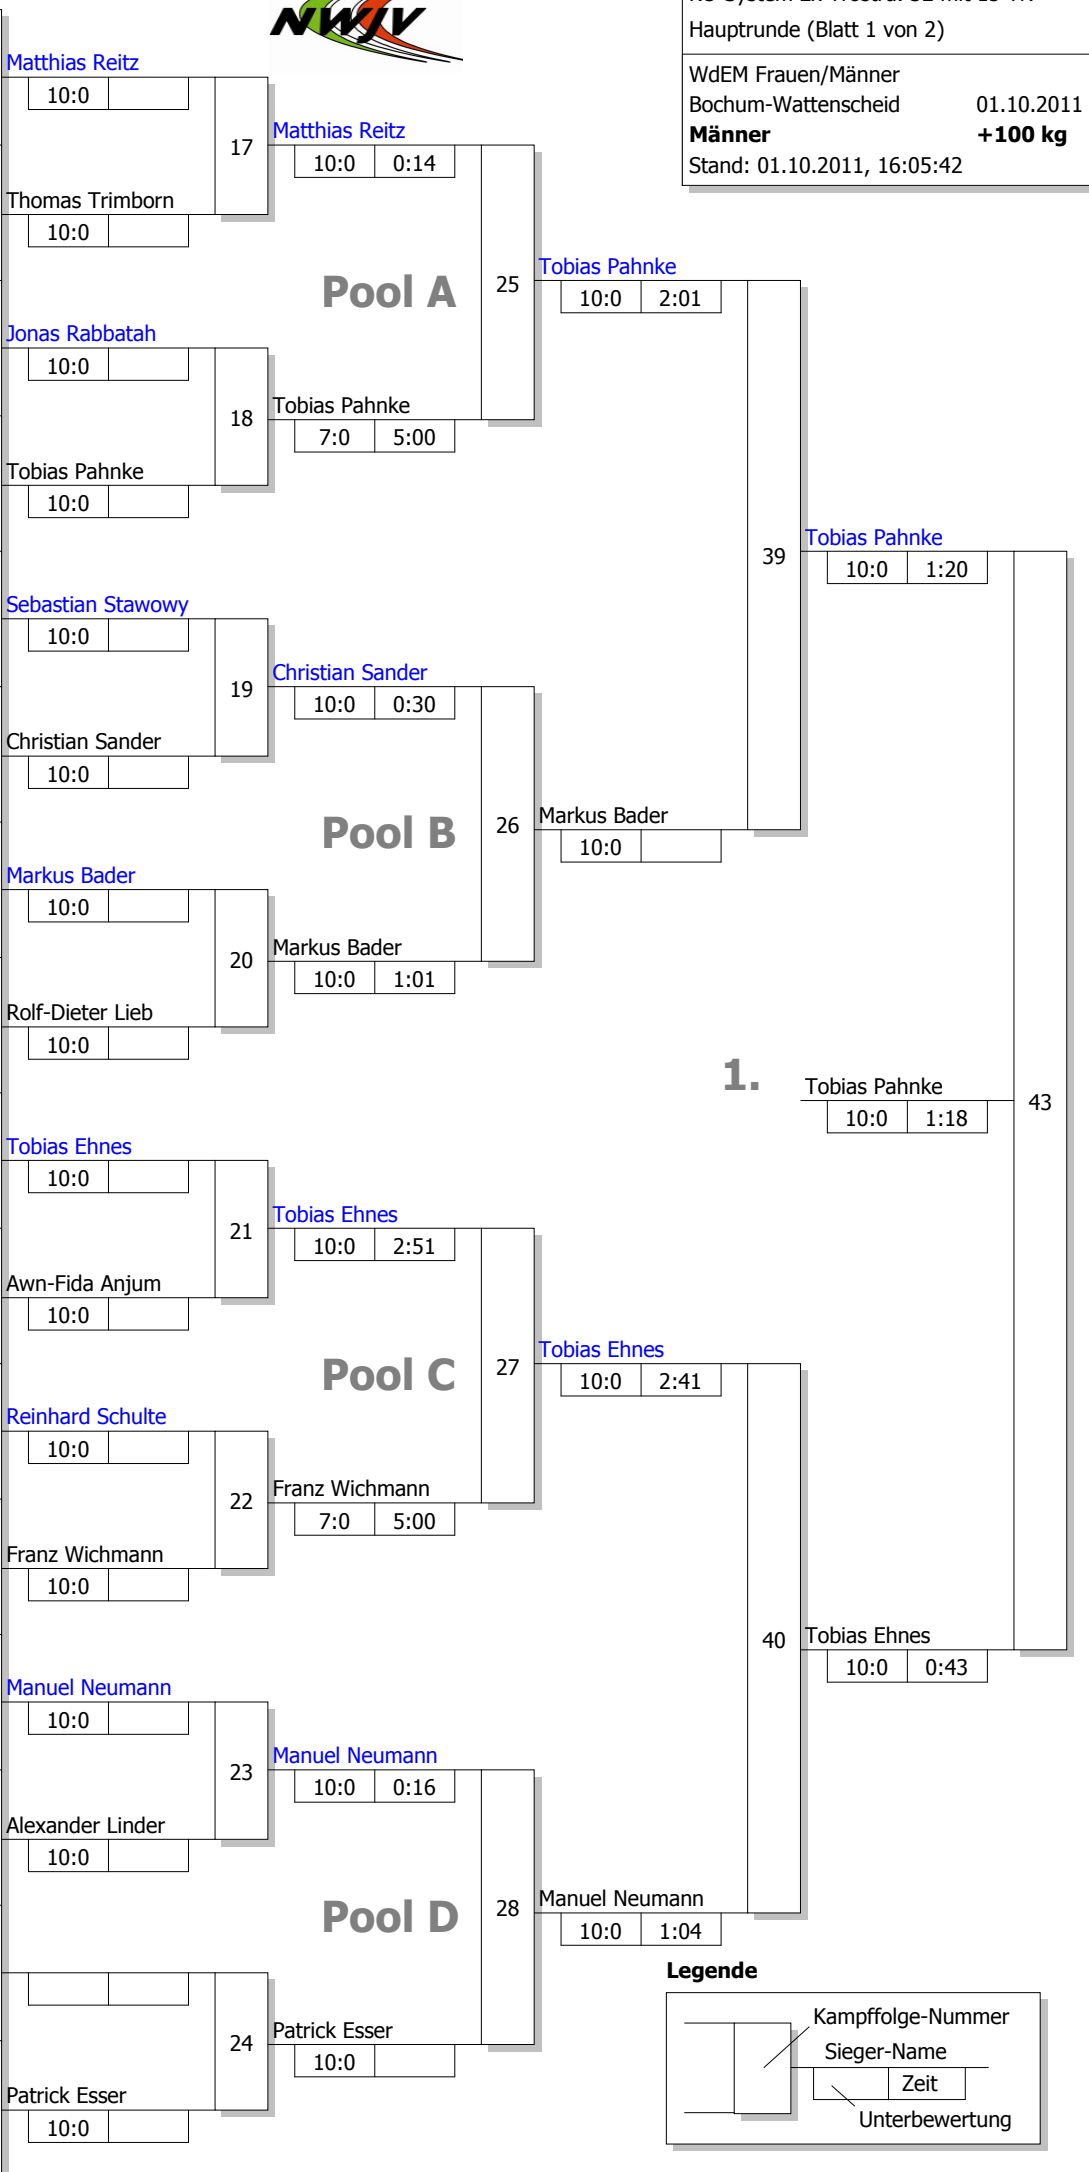

Haupttrunde, Los-Nr.

KO-System 2x Trostrd. 32 mit 15 TN
 Haupttrunde (Blatt 1 von 2)
 WdEM Frauen/Männer
 Bochum-Wattenscheid 01.10.2011
Männer +100 kg
 Stand: 01.10.2011, 16:05:42

1	Matthias Reitz Budo-Club Kamp-Lintfort	D 1
17		
9	Thomas Trimborn JC Swisttal	K 2
25		
5	Jonas Rabbatah BTW Bünde	DT 1
21		
13		
29	Tobias Pahnke SuS Oberaden *	GS G1
3	Sebastian Stawowy PSV Recklinghausen	MS 1
19		
11	Christian Sander BSG Kleverland	D 3
27		
7	Markus Bader 1. SC Lippetal	AR 2
23		
15	Rolf-Dieter Lieb Aachener JC	K 4
31		
2	Tobias Ehnes TSV Bayer 04 Leverkusen	K 1
18		
10	Awn-Fida Anjum TSV Viktoria Mülheim	D 2
26		
6	Reinhard Schulte PSV Herford	DT 2
22		
14	Franz Wichmann JC Pelkum-Herringen	AR 3
30		
4	Manuel Neumann DSC Wanne-Eickel	AR 1
20		
12	Alexander Linder JC Frechen	K 3
28		
8		
24		
16	Patrick Esser TuS Germania Hackenbroich	D 4
32		

Trostrunde aller Verlierer gegen Poolsieger aus Pool

KO-System 2x Trostrd. 32 mit 15 TN
 Trost und Finalrunde (Blatt 2 von 2)

WdEM Frauen/Männer
 Bochum-Wattenscheid 01.10.2011
Männer +100 kg
 Stand: 01.10.2011, 16:05:42

Ergebnis

- | | | |
|----|---------------------------|-----|
| 1. | Tobias Pahnke | |
| | SuS Oberaden * | GS |
| 2. | Tobias Ehnes | |
| | TSV Bayer 04 Leverkusen | K 1 |
| 3. | Jonas Rabbatah | |
| | BTW Bünde | DT |
| 3. | Awn-Fida Anjum | |
| | TSV Viktoria Mülheim | D 2 |
| 5. | Manuel Neumann | |
| | DSC Wanne-Eickel | AR |
| 5. | Markus Bader | |
| | 1. SC Lippetal | AR |
| 7. | Rolf-Dieter Lieb | |
| | Aachener JC | K 4 |
| 7. | Patrick Esser | |
| | TuS Germania Hackenbroich | D 4 |