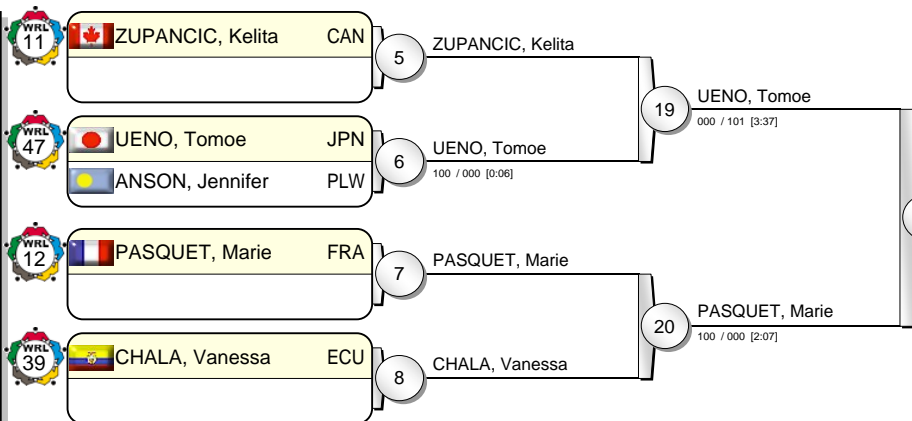

IJF Grand Slam Tokyo 2011

(JPN Tokyo, 09-11 December 2011)

-70 kg

19 Judoka

Pool A

Pool B

Pool C

Pool D

UENO, Tomoe JPN 31
100 / 000 [2:04]

KLYS, Katarzyna 27
001 / 010 s1 [5:00]

BLANCO, Cecilia 28
000 / 100 [3:35]

Results

1. UENO, Tomoe JPN
2. BLANCO, Cecilia ESP
3. TACHIMOTO, Haruka JPN
3. KLYS, Katarzyna POL
5. THIELE, Kerstin GER
5. PASQUET, Marie FRA
5. KIM, Seong-Yeon KOR
5. ONO, Yoko JPN