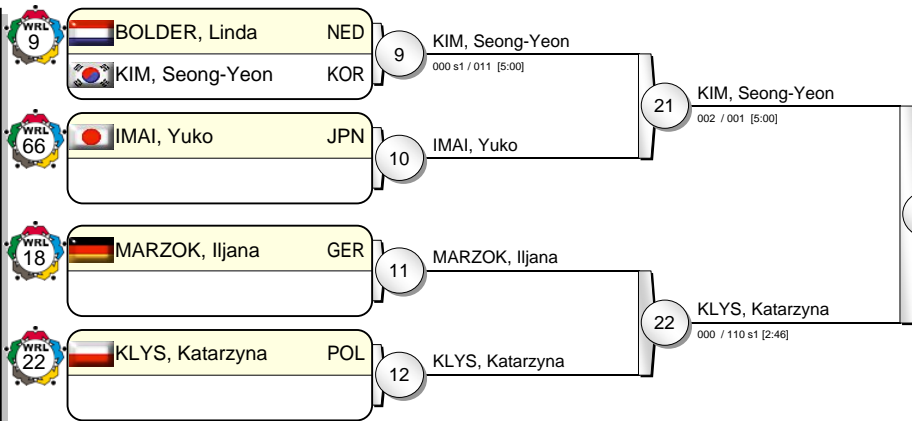

IJF Grand Slam Tokyo 2011

(JPN Tokyo, 09-11 December 2011)

-70 kg

19 Judoka

Pool A

Pool B

Pool C

Pool D