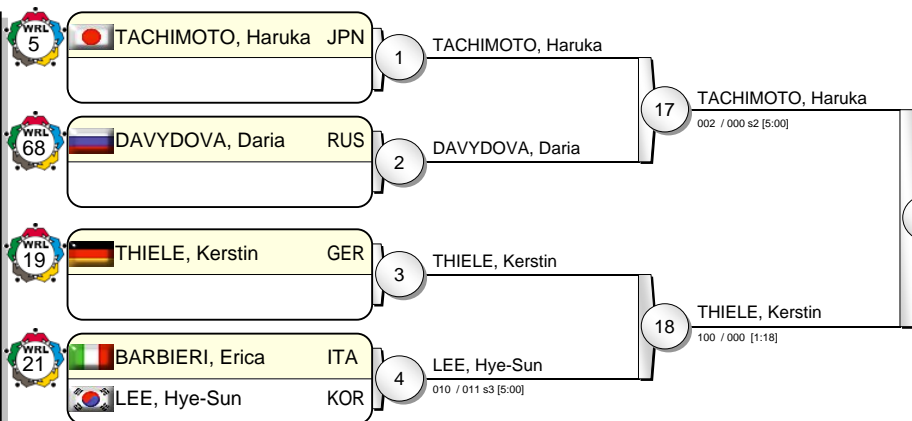

IJF Grand Slam Tokyo 2011

(JPN Tokyo, 09-11 December 2011)

-70 kg

19 Judoka

Pool A

Pool B

Pool C

Pool D

UENO, Tomoe JPN 31
100 / 000 [2:04]

KLYS, Katarzyna 27
001 / 010 s1 [5:00]

BLANCO, Cecilia 28
000 / 100 [3:35]

Results

1. UENO, Tomoe JPN
2. BLANCO, Cecilia ESP
3. TACHIMOTO, Haruka JPN
3. KLYS, Katarzyna POL
5. THIELE, Kerstin GER
5. PASQUET, Marie FRA
5. KIM, Seong-Yeon KOR
5. ONO, Yoko JPN