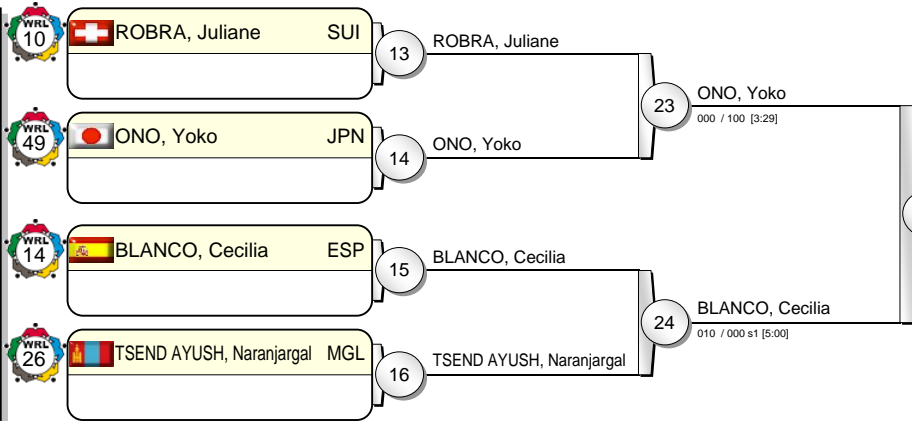

IJF Grand Slam Tokyo 2011

(JPN Tokyo, 09-11 December 2011)

-70 kg

19 Judoka

Pool A

Pool B

Pool C

Pool D