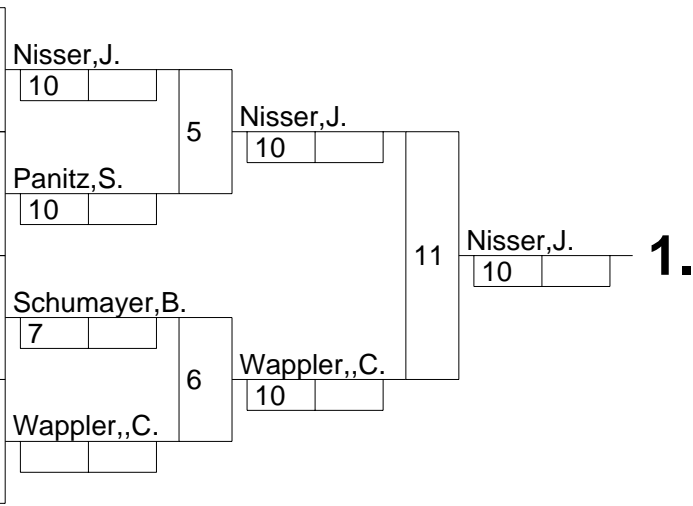

1	Nisser, Jenny PSV Weimar / TH	1
5	Grötsch, Sameera JC RBS 1991 Leipzig	1
3	Panitz, Stephanie KSV Esslingen / BW	2
7	Walesch, Katharina PTSV Hof / BY	2
2	Köhne, Clara TH Eilbeck / HH	3
6	Schumayer, Bianca KSV Esslingen / BW	3
4	Wappler,, Cassandra JV Ippon Rodewisch /	4
8		4

Doppel-KO für 8 TN		
7 Sportler		
3. DJB-RL-Turnier		
Rodewisch		Frauen
03.09.2011	-52	weiblich

Platz	Name und Verein
1.	Nisser, Jenny PSV Weimar / TH
2.	Wappler,, Cassandra JV Ippon Rodewisch /
3.	Schumayer, Bianca KSV Esslingen / BW
3.	Panitz, Stephanie KSV Esslingen / BW
5.	Walesch, Katharina PTSV Hof / BY
5.	Köhne, Clara TH Eilbeck / HH