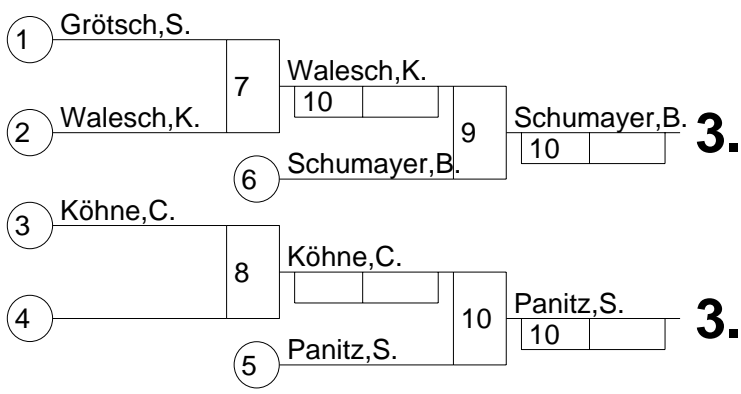

1	Nisser, Jenny PSV Weimar / TH	1
5	Grötsch, Sameera JC RBS 1991 Leipzig	1
3	Panitz, Stephanie KSV Esslingen / BW	2
7	Walesch, Katharina PTSV Hof / BY	2
2	Köhne, Clara TH Eilbeck / HH	3
6	Schumayer, Bianca KSV Esslingen / BW	3
4	Wappler,, Cassandra JV Ippon Rodewisch /	4
8		4

Doppel-KO für 8 TN		
7 Sportler		
3. DJB-RL-Turnier		
Rodewisch		Frauen
03.09.2011	-52	weiblich

Platz	Name und Verein
1.	Nisser, Jenny PSV Weimar / TH
2.	Wappler,, Cassandra JV Ippon Rodewisch /
3.	Schumayer, Bianca KSV Esslingen / BW
3.	Panitz, Stephanie KSV Esslingen / BW
5.	Walesch, Katharina PTSV Hof / BY
5.	Köhne, Clara TH Eilbeck / HH