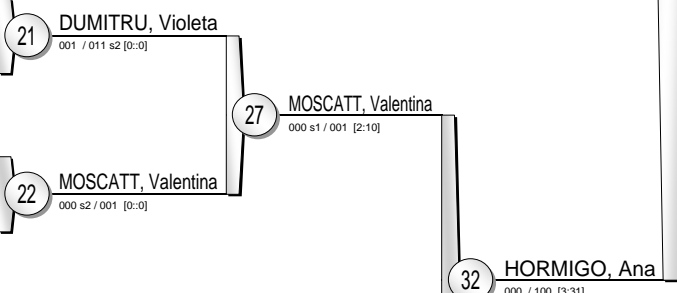

Pool C

ROSSENEU, Amelie BEL	9	PESCH, Severine	000 / 100 [4:12]
PESCH, Severine GER			
RAYNAUD, Louise FRA	10	DUMITRU, Violeta	000 s1 / 001 [0:43]
DUMITRU, Violeta ROU			
ENTE, Birgit NED	11	ENTE, Birgit	021 / 000 s3 [0:3]
SEIFULGAZINA, Elmira KAZ			
MOSCATT, Valentina ITA	12	MOSCATT, Valentina	001 / 000 s2 [0:0]
VRSIC, Kristina SLO