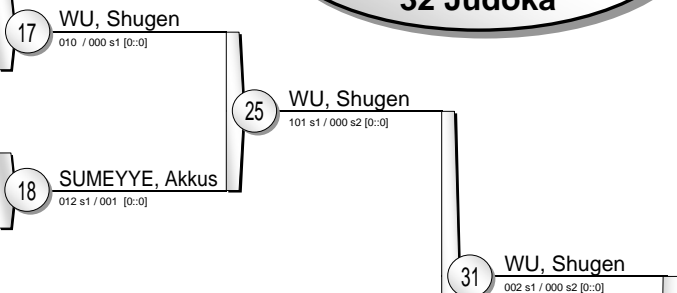

EJU World Cup Women Prague 2011

(CZE Prague, 26-27 February 2011)

-48 kg

32 Judoka

Pool A

WU, Shugen CHN	1	WU, Shugen	100 / 000 [3:23]
CHAUVE, Tiphaine FRA			
KOVACS, Diana ROU	2	PULKOSNIK, Katarzyna	000 s2 / 001 [0:0]
PULKOSNIK, Katarzyna POL			
SUMEYYE, Akkus TUR	3	SUMEYYE, Akkus	102 / 002 [1:55]
CHERNYAK, Maryna UKR			
GOLLER, Sabine GER	4	MORETTI, Elena	001 s2 / 011 s1 [0:0]
MORETTI, Elena ITA			